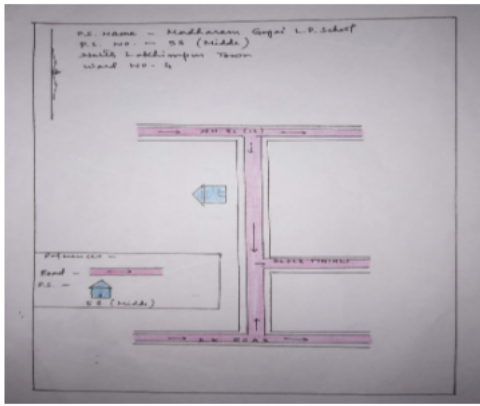

Nazri Naksha