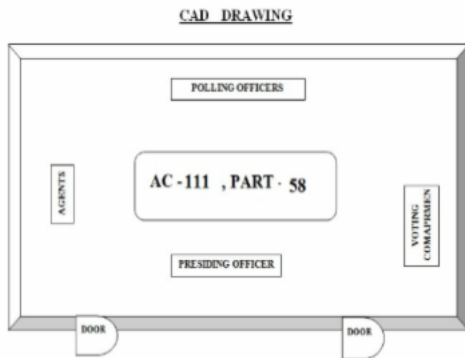

নিৰ্বাচক পঞ্জীয়ন বিষয়াৰ স্বাক্ষৰ

Nazri Naksha

Google Map View

Polling Station Building Front View

ভোটগ্ৰহন কেন্দ্ৰৰ সন্মুখৰ দৃশ্য

Cad View

Key MAP View

S 1 নাম : জ্যোতি কোঁৱৰ পিতাৰ নাম: পৰিত্ৰ কোঁৱৰ ঘৰ নং : 15 বয়স : 29 লিঙ্গ : মহিলা	HNF0508838 ফটো উপলব্ধ	# 2 নাম : গুন ফুকন পিতাৰ নাম: লক্ষীধৰ ফুকন ঘৰ নং : 165 বয়স : 72 লিঙ্গ : পুৰুষ	HNF4640748 ফটো উপলব্ধ	S 3 নাম : পল্লবী দাস দত্ত স্বামীৰ নাম: মনজিৎ দত্ত ঘৰ নং : 37 বয়স : 37 লিঙ্গ : মহিলা	HNF1116144 ফটো উপলব্ধ
S 4 নাম : দেৱশ্ৰী কোঁৱৰ পিতাৰ নাম: চন্দ্ৰ কান্ত কোঁৱৰ ঘৰ নং : 15 বয়স : 22 লিঙ্গ : মহিলা	HNF1734565 ফটো উপলব্ধ	# 5 নাম : সংক্ৰিয়া লাহন পিতাৰ নাম: মুদুল লাহন ঘৰ নং : 172A বয়স : 23 লিঙ্গ : মহিলা	HNF2111110 ফটো উপলব্ধ	6 নাম : পুলন পায়েং পিতাৰ নাম: তাপা পায়েং ঘৰ নং : 33 বয়স : 47 লিঙ্গ : পুৰুষ	HNF0424523 ফটো উপলব্ধ
7 নাম : নৰেশ্বৰ পায়েং পিতাৰ নাম: পুলন পায়েং ঘৰ নং : 33 বয়স : 22 লিঙ্গ : পুৰুষ	OLP0045633 ফটো উপলব্ধ	R 8 নাম : গোবিন চুতীয়া পিতাৰ নাম: নন্দেশ্বৰ চুতীয়া ঘৰ নং : 66 বয়স : 21 লিঙ্গ : পুৰুষ	HNF2063873 ফটো উপলব্ধ	S 9 নাম : গুবীন চুতীয়া মাতৃৰ নাম: গিতা ব্ৰহ্ম ঘৰ নং : 66 বয়স : 21 লিঙ্গ : পুৰুষ	HNF2071447 ফটো উপলব্ধ
10 নাম : নিহা চাহু কোঁৱৰ স্বামীৰ নাম: নিত্যাৰঞ্জন কোঁৱৰ ঘৰ নং : ৮৬ বয়স : 29 লিঙ্গ : মহিলা	HNF0344580 ফটো উপলব্ধ	11 নাম : দেৱৰাজ কোঁৱৰ পিতাৰ নাম: টংকেশ্বৰ কোঁৱৰ ঘৰ নং : 103 বয়স : 27 লিঙ্গ : পুৰুষ	HNF1633403 ফটো উপলব্ধ	12 নাম : ভবেন কোঁৱৰ পিতাৰ নাম: নন্দেশ্বৰ কোঁৱৰ ঘৰ নং : ১০৭ বয়স : 59 লিঙ্গ : পুৰুষ	HNF4638942 ফটো উপলব্ধ
13 নাম : ৰূপালী কোঁৱৰ স্বামীৰ নাম: ভবেন কোঁৱৰ ঘৰ নং : ১০৭ বয়স : 56 লিঙ্গ : মহিলা	HNF4638953 ফটো উপলব্ধ	# 14 নাম : অৰুনা কোঁৱৰ পিতাৰ নাম: নন্দেশ্বৰ কোঁৱৰ শইকীয়া ঘৰ নং : 192 বয়স : 51 লিঙ্গ : মহিলা	HNF4638986 ফটো উপলব্ধ	15 নাম : জ্যোতিময় কোঁৱৰ পিতাৰ নাম: ভবেন কোঁৱৰ ঘৰ নং : ১০৭ বয়স : 37 লিঙ্গ : পুৰুষ	HNF4638919 ফটো উপলব্ধ
16 নাম : সুদৰ্শনা কোঁৱৰ পিতাৰ নাম: চিদানন্দ কোঁৱৰ ঘৰ নং : 107 বয়স : 20 লিঙ্গ : মহিলা	OLP0085902 ফটো উপলব্ধ	17 নাম : মাৰ্জনা শইকীয়া পিতাৰ নাম: মুদুল শইকীয়া ঘৰ নং : 107 বয়স : 19 লিঙ্গ : মহিলা	OLP0117952 ফটো উপলব্ধ	18 নাম : ৰিংকমনী ভৰালী পিতাৰ নাম: হৰিপ্ৰসাদ ভৰালী ঘৰ নং : 107ক বয়স : 28 লিঙ্গ : মহিলা	HNF0137497 ফটো উপলব্ধ
19 নাম : গৌৰিশংকৰ কোঁৱৰ পিতাৰ নাম: ভবেন কোঁৱৰ ঘৰ নং : 107 ক বয়স : 31 লিঙ্গ : পুৰুষ	HNF0163550 ফটো উপলব্ধ	20 নাম : চিদানন্দ কোঁৱৰ পিতাৰ নাম: নন্দেশ্বৰ কোঁৱৰ ঘৰ নং : 107 খ বয়স : 55 লিঙ্গ : পুৰুষ	HNF4638964 ফটো উপলব্ধ	21 নাম : মীনা কোঁৱৰ স্বামীৰ নাম: চিদানন্দ কোঁৱৰ ঘৰ নং : 107 খ বয়স : 45 লিঙ্গ : মহিলা	HNF4638975 ফটো উপলব্ধ
22 নাম : প্ৰভাত কোঁৱৰ পিতাৰ নাম: কলিয়া কোঁৱৰ ঘৰ নং : ১০৮ বয়স : 71 লিঙ্গ : পুৰুষ	HNF4639003 ফটো উপলব্ধ	23 নাম : নিৰলা কোঁৱৰ স্বামীৰ নাম: প্ৰভাত কোঁৱৰ ঘৰ নং : ১০৮ বয়স : 58 লিঙ্গ : মহিলা	HNF4639014 ফটো উপলব্ধ	24 নাম : প্ৰাঞ্জল প্ৰতিম কোঁৱৰ পিতাৰ নাম: প্ৰভাত কোঁৱৰ ঘৰ নং : ১০৮ বয়স : 40 লিঙ্গ : পুৰুষ	HNF4639036 ফটো উপলব্ধ
25 নাম : হিৰণ্য ভূঞা স্বামীৰ নাম: প্ৰাঞ্জল প্ৰতিম কোঁৱৰ ঘৰ নং : 108 বয়স : 32 লিঙ্গ : মহিলা	OLP0082636 ফটো উপলব্ধ	S2 26 নাম : খগেন মূদৈ পিতাৰ নাম: ফকিৰ মূদৈ ঘৰ নং : ১০৯ বয়স : 54 লিঙ্গ : পুৰুষ	HNF0529602 ফটো উপলব্ধ	S2 27 নাম : মনিষা মূদৈ স্বামীৰ নাম: খগেন মূদৈ ঘৰ নং : ১০৯ বয়স : 49 লিঙ্গ : মহিলা	HNF0529800 ফটো উপলব্ধ
S2 28 নাম : বৰ্ণালী মূদৈ পিতাৰ নাম: খগেন মূদৈ ঘৰ নং : ১০৯ বয়স : 25 লিঙ্গ : মহিলা	HNF0530030 ফটো উপলব্ধ	S2 29 নাম : শান্তনু মূদৈ পিতাৰ নাম: খগেন মূদৈ ঘৰ নং : 109 বয়স : 21 লিঙ্গ : পুৰুষ	HNF2107563 ফটো উপলব্ধ	#2 30 নাম : হিৰক জ্যোতি সন্দিকৈ পিতাৰ নাম: দিব্য সন্দিকৈ ঘৰ নং : 109-বি বয়স : 19 লিঙ্গ : পুৰুষ	OLP0105965 ফটো উপলব্ধ