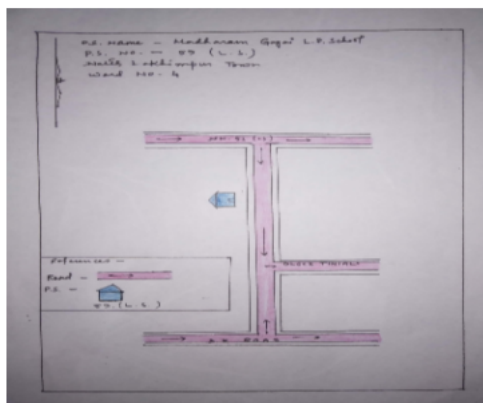

Nazri Naksha