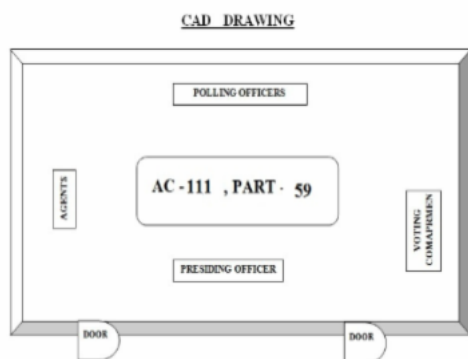

নিৰ্বাচক পঞ্জীয়ন বিষয়াৰ স্বাক্ষৰ

Nazri Naksha

Google Map View

Polling Station Building Front View

ভোটগ্ৰহন কেন্দ্ৰৰ সন্মুখৰ দৃশ্য

Cad View

Key MAP View

1 নাম : সুৰেণ গগৈ পিতাৰ নাম: চন্দ্ৰেশ্বৰ গগৈ ঘৰ নং : 1 বয়স : 67 লিঙ্গ : পুৰুষ	HNF4734569 ফটো উপলব্ধ	2 নাম : পদমী গগৈ স্বামীৰ নাম: সুৰেণ গগৈ ঘৰ নং : 1 বয়স : 57 লিঙ্গ : মহিলা	HNF4734570 ফটো উপলব্ধ	3 নাম : মানস গগৈ পিতাৰ নাম: সুৰেণ গগৈ ঘৰ নং : 1 বয়স : 35 লিঙ্গ : পুৰুষ	HNF4737228 ফটো উপলব্ধ
4 নাম : কুশান গগৈ পিতাৰ নাম: সুৰেণ গগৈ ঘৰ নং : 1 বয়স : 30 লিঙ্গ : পুৰুষ	HNF4737217 ফটো উপলব্ধ	# 5 নাম : প্ৰত্যাষা দত্ত পিতাৰ নাম: ঘনশ্যাম দত্ত ঘৰ নং : 43 বয়স : 18 লিঙ্গ : মহিলা	OLP0129171 ফটো উপলব্ধ	6 নাম : নগেন কোঁৱৰ পিতাৰ নাম: মিলেশ্বৰ কোঁৱৰ ঘৰ নং : 2 বয়স : 60 লিঙ্গ : পুৰুষ	HNF4734581 ফটো উপলব্ধ
7 নাম : ৰঞ্জমনি কোঁৱৰ স্বামীৰ নাম: নগেন চন্দ্ৰ কোঁৱৰ ঘৰ নং : 2 বয়স : 47 লিঙ্গ : মহিলা	HNF4734592 ফটো উপলব্ধ	8 নাম : অমৃত কোঁৱৰ পিতাৰ নাম: নগেন কোঁৱৰ ঘৰ নং : 2 বয়স : 34 লিঙ্গ : পুৰুষ	HNF2026859 ফটো উপলব্ধ	9 নাম : বিচিত্ৰা গগৈ স্বামীৰ নাম: নবকুমাৰ গগৈ ঘৰ নং : 9 বয়স : 70 লিঙ্গ : মহিলা	HNF4734616 ফটো উপলব্ধ
10 নাম : দীপেন গগৈ পিতাৰ নাম: নবকুমাৰ গগৈ ঘৰ নং : 9 বয়স : 52 লিঙ্গ : পুৰুষ	HNF4734627 ফটো উপলব্ধ	11 নাম : অজিত গগৈ পিতাৰ নাম: নবকুমাৰ গগৈ ঘৰ নং : 9কু বয়স : 54 লিঙ্গ : পুৰুষ	HNF4734638 ফটো উপলব্ধ	12 নাম : বন্তি গগৈ স্বামীৰ নাম: অজীত গগৈ ঘৰ নং : 9কু বয়স : 50 লিঙ্গ : মহিলা	HNF4734649 ফটো উপলব্ধ
13 নাম : চিত্ৰলেখা গগৈ পিতাৰ নাম: জগত গগৈ ঘৰ নং : 8 বয়স : 49 লিঙ্গ : মহিলা	HNF4734672 ফটো উপলব্ধ	14 নাম : দেবজিত গগৈ পিতাৰ নাম: জগত গগৈ ঘৰ নং : 8 বয়স : 48 লিঙ্গ : পুৰুষ	HNF4734661 ফটো উপলব্ধ	15 নাম : বিবেকানন্দ গগৈ পিতাৰ নাম: জগত চ গগৈ গগৈ ঘৰ নং : 8 বয়স : 47 লিঙ্গ : পুৰুষ	HNF4734683 ফটো উপলব্ধ
16 নাম : পূৰ্বী বৰুৱা স্বামীৰ নাম: দেবজিত গগৈ ঘৰ নং : 4 বয়স : 44 লিঙ্গ : মহিলা	HNF0119156 ফটো উপলব্ধ	17 নাম : লিপিকা সোনোৱাল স্বামীৰ নাম: বিবেকানন্দ গগৈ ঘৰ নং : 8 বয়স : 42 লিঙ্গ : মহিলা	HNF0523324 ফটো উপলব্ধ	18 নাম : ৰীতা দাস বৰুৱা স্বামীৰ নাম: গৌতম বৰুৱা ঘৰ নং : 04 বয়স : 31 লিঙ্গ : মহিলা	HNF1763887 ফটো উপলব্ধ
19 নাম : ফুলমা দিহিঙ্গীয়া স্বামীৰ নাম: ইন্দ্ৰেশ্বৰ দিহিঙ্গীয়া ঘৰ নং : 8কু বয়স : 67 লিঙ্গ : মহিলা	HNF4734729 ফটো উপলব্ধ	20 নাম : দিপিকা গগৈ পিতাৰ নাম: ইন্দ্ৰেশ্বৰ দিহিঙ্গীয়া ঘৰ নং : 8কু বয়স : 43 লিঙ্গ : মহিলা	HNF4734741 ফটো উপলব্ধ	S 21 নাম : চুমী দিহিঙ্গীয়া স্বামীৰ নাম: কপিল হাজৰিকা ঘৰ নং : 8কু বয়স : 38 লিঙ্গ : মহিলা	HNF4734763 ফটো উপলব্ধ
22 নাম : তাপসী কোঁৱৰ স্বামীৰ নাম: অমৃত কোঁৱৰ ঘৰ নং : 5 বয়স : 32 লিঙ্গ : মহিলা	HNF2026860 ফটো উপলব্ধ	23 নাম : ৰোখেশ্বৰ গগৈ পিতাৰ নাম: পদোশ্বৰ গগৈ ঘৰ নং : 6 বয়স : 84 লিঙ্গ : পুৰুষ	HNF4734774 ফটো উপলব্ধ	24 নাম : দুলেন গগৈ পিতাৰ নাম: ৰোখেশ্বৰ গগৈ ঘৰ নং : 6 বয়স : 53 লিঙ্গ : পুৰুষ	HNF4734796 ফটো উপলব্ধ
25 নাম : নয়ন গগৈ পিতাৰ নাম: ৰোখেশ্বৰ গগৈ ঘৰ নং : 6 বয়স : 47 লিঙ্গ : পুৰুষ	HNF4734809 ফটো উপলব্ধ	26 নাম : পূৰ্বী গগৈ স্বামীৰ নাম: দুলেন গগৈ ঘৰ নং : 6 বয়স : 47 লিঙ্গ : মহিলা	HNF4734810 ফটো উপলব্ধ	27 নাম : দেৱাশ্ৰী বৰুৱা গগৈ স্বামীৰ নাম: নয়ন গগৈ ঘৰ নং : 6 বয়স : 38 লিঙ্গ : মহিলা	HNF4737159 ফটো উপলব্ধ
28 নাম : মিন ৰাজখোৱা পিতাৰ নাম: গুনকান্ত ৰাজখোৱা ঘৰ নং : 9 বয়স : 60 লিঙ্গ : পুৰুষ	HNF4734821 ফটো উপলব্ধ	29 নাম : ৰুপাঞ্জলী ৰাজখোৱা স্বামীৰ নাম: মিনু ৰাজখোৱা ঘৰ নং : 9 বয়স : 47 লিঙ্গ : মহিলা	HNF4734832 ফটো উপলব্ধ	30 নাম : মনজ ৰাজখোৱা পিতাৰ নাম: গুনকান্ত ৰাজখোৱা ঘৰ নং : 9 বয়স : 42 লিঙ্গ : পুৰুষ	HNF4734843 ফটো উপলব্ধ