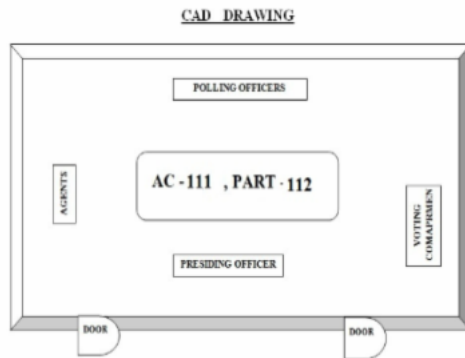

নিৰ্বাচক পঞ্জীয়ন বিষয়াৰ স্বাক্ষৰ

Nazri Naksha

Google Map View

Polling Station Building Front View

ভোটগ্ৰহন কেন্দ্ৰৰ সন্মুখৰ দৃশ্য

Cad View

Key MAP View

1 নাম : সীমা বৰা স্বামীৰ নাম: দিলীপ বৰা ঘৰ নং : 1 বয়স : 62 লিঙ্গ : মহিলা	HNF9534570 ফটো উপলব্ধ	2 নাম : নিতুল শইকীয়া পিতাৰ নাম: দুগেশ্বৰ শইকীয়া ঘৰ নং : 1 বয়স : 52 লিঙ্গ : পুৰুষ	HNF2047247 ফটো উপলব্ধ	3 নাম : বিজিত বৰা পিতাৰ নাম: দিলীপ বৰা ঘৰ নং : 1 বয়স : 43 লিঙ্গ : পুৰুষ	HNF9534581 ফটো উপলব্ধ
E 4 নাম : দিপু হাজৰিকা পিতাৰ নাম: বলোৰাম হাজৰিকা ঘৰ নং : 2 বয়স : 68 লিঙ্গ : পুৰুষ	HNF0208272 ফটো উপলব্ধ	5 নাম : অমল কুমাৰী হাজৰিকা স্বামীৰ নাম: দিপু হাজৰিকা ঘৰ নং : 2 বয়স : 57 লিঙ্গ : মহিলা	HNF0208462 ফটো উপলব্ধ	6 নাম : কল্যাণ জ্যোতি হাজৰিকা পিতাৰ নাম: দিপু হাজৰিকা ঘৰ নং : 2 বয়স : 40 লিঙ্গ : পুৰুষ	HNF0208280 ফটো উপলব্ধ
7 নাম : ভাস্কৰ জ্যোতি হাজৰিকা পিতাৰ নাম: দিপু হাজৰিকা ঘৰ নং : 2 বয়স : 36 লিঙ্গ : পুৰুষ	HNF0204826 ফটো উপলব্ধ	8 নাম : বীনা গগৈ স্বামীৰ নাম: নিমল গগৈ ঘৰ নং : 9 বয়স : 67 লিঙ্গ : মহিলা	HNF9534649 ফটো উপলব্ধ	9 নাম : শিৰমনি গগৈ পিতাৰ নাম: নিমল গগৈ ঘৰ নং : 9 বয়স : 43 লিঙ্গ : পুৰুষ	HNF9534650 ফটো উপলব্ধ
10 নাম : দুৰ্গমণী লাহন স্বামীৰ নাম: শিৰমনি গগৈ ঘৰ নং : 9 বয়স : 43 লিঙ্গ : মহিলা	HNF1206960 ফটো উপলব্ধ	11 নাম : শংকৰ গগৈ পিতাৰ নাম: বাম কৃষ্ণ গগৈ ঘৰ নং : 9 বয়স : 39 লিঙ্গ : পুৰুষ	HNF0209676 ফটো উপলব্ধ	12 নাম : ভোলা কোঁৱৰ পিতাৰ নাম: কলিয়া কোঁৱৰ ঘৰ নং : 8 বয়স : 69 লিঙ্গ : পুৰুষ	HNF9534661 ফটো উপলব্ধ
13 নাম : নুমলী কোঁৱৰ স্বামীৰ নাম: ভোলা কোঁৱৰ ঘৰ নং : 8 বয়স : 64 লিঙ্গ : মহিলা	HNF9534672 ফটো উপলব্ধ	14 নাম : সঞ্জীৱ কোঁৱৰ পিতাৰ নাম: ভোলা কোঁৱৰ ঘৰ নং : 8 বয়স : 50 লিঙ্গ : পুৰুষ	HNF9534694 ফটো উপলব্ধ	15 নাম : বিতুল কোঁৱৰ পিতাৰ নাম: ভোলা কোঁৱৰ ঘৰ নং : 8 বয়স : 46 লিঙ্গ : পুৰুষ	HNF9534707 ফটো উপলব্ধ
16 নাম : লিপিকা হাজৰিকা কোঁৱৰ স্বামীৰ নাম: বিতুল কোঁৱৰ ঘৰ নং : 8 বয়স : 42 লিঙ্গ : মহিলা	HNF2046960 ফটো উপলব্ধ	E 17 নাম : বুদ্ধেশ্বৰ বৰুৱা পিতাৰ নাম: নিতী বৰুৱা ঘৰ নং : 5 বয়স : 92 লিঙ্গ : পুৰুষ	HNF9534718 ফটো উপলব্ধ	18 নাম : অনন্দা বৰুৱা স্বামীৰ নাম: বুদ্ধেশ্বৰ বৰুৱা ঘৰ নং : 5 বয়স : 67 লিঙ্গ : মহিলা	HNF9534729 ফটো উপলব্ধ
19 নাম : মনিষা বৰুৱা পিতাৰ নাম: বুদ্ধেশ্বৰ বৰুৱা ঘৰ নং : 05 বয়স : 25 লিঙ্গ : মহিলা	OLP0067306 ফটো উপলব্ধ	20 নাম : ফণীধৰ ওজা পিতাৰ নাম: লেখন ওজা ঘৰ নং : 5 বয়স : 23 লিঙ্গ : পুৰুষ	HNF0566273 ফটো উপলব্ধ	21 নাম : ফুলেশ্বৰ বৰুৱা পিতাৰ নাম: মনিৰাম বৰুৱা ঘৰ নং : 6 বয়স : 74 লিঙ্গ : পুৰুষ	HNF9534730 ফটো উপলব্ধ
E 22 নাম : ইন্দ্ৰজ্যোতি বৰুৱা পিতাৰ নাম: ফুলেশ্বৰ বৰুৱা ঘৰ নং : 6 বয়স : 50 লিঙ্গ : পুৰুষ	HNF9534752 ফটো উপলব্ধ	23 নাম : চন্দ্ৰজ্যোতি বৰুৱা পিতাৰ নাম: ফুলেশ্বৰ বৰুৱা ঘৰ নং : 6 বয়স : 48 লিঙ্গ : পুৰুষ	HNF9534763 ফটো উপলব্ধ	24 নাম : বন্তি হাজৰিকা বৰুৱা স্বামীৰ নাম: ইন্দ্ৰ জ্যোতি বৰুৱা ঘৰ নং : 6 বয়স : 46 লিঙ্গ : মহিলা	HNF0310151 ফটো উপলব্ধ
25 নাম : অনিমা গগৈ বৰুৱা স্বামীৰ নাম: চন্দ্ৰ জ্যোতি বৰুৱা ঘৰ নং : 6 বয়স : 39 লিঙ্গ : মহিলা	HNF2047043 ফটো উপলব্ধ	26 নাম : সৌৰাণ পেণ্ডু পিতাৰ নাম: ৰাজ কুমাৰ পেণ্ডু ঘৰ নং : 6 বয়স : 19 লিঙ্গ : পুৰুষ	OLP0084665 ফটো উপলব্ধ	27 নাম : মিন গোস্বামী স্বামীৰ নাম: ঘনকান্ত গোস্বামী ঘৰ নং : 9 বয়স : 77 লিঙ্গ : মহিলা	HNF9534796 ফটো উপলব্ধ
28 নাম : অমৰ জ্যোতি গোস্বামী পিতাৰ নাম: ঘন কান্ত গোস্বামী ঘৰ নং : 9 বয়স : 50 লিঙ্গ : পুৰুষ	HNF9534809 ফটো উপলব্ধ	29 নাম : বীনা পানি তালুকদাৰ গোস্বামী স্বামীৰ নাম: অমৰ জ্যোতি গোস্বামী ঘৰ নং : 9 বয়স : 34 লিঙ্গ : মহিলা	HNF2047167 ফটো উপলব্ধ	S 30 নাম : জুনমাই দত্ত স্বামীৰ নাম: অৰুণ দত্ত ঘৰ নং : 9 বয়স : 56 লিঙ্গ : মহিলা	HNF9543413 ফটো উপলব্ধ