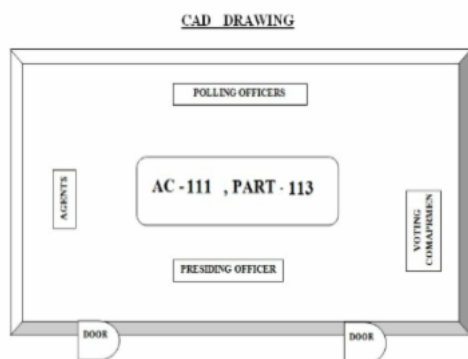

নিৰ্বাচক পঞ্জীয়ন বিষয়াৰ স্বাক্ষৰ

Nazri Naksha

Google Map View

Polling Station Building Front View

ভোটগ্ৰহন কেন্দ্ৰৰ সন্মুখৰ দৃশ্য

Cad View

Key MAP View

<p>S 1 HNF1652536</p> <p>নাম : নমিতা কোঁৱৰ পিতাৰ নাম: ৰত্নেশ্বৰ কোঁৱৰ ঘৰ নং : 00 বয়স : 23 লিঙ্গ : মহিলা</p> <p>ফটো উপলব্ধ</p>	<p>2 OLP0042218</p> <p>নাম : বিকি দত্ত পিতাৰ নাম: প্ৰসন্ন দত্ত ঘৰ নং : 00 বয়স : 23 লিঙ্গ : পুৰুষ</p> <p>ফটো উপলব্ধ</p>	<p>3 OLP0081299</p> <p>নাম : লখ্যজীত কোঁৱৰ পিতাৰ নাম: ৰত্নেশ্বৰ কোঁৱৰ ঘৰ নং : 000 বয়স : 19 লিঙ্গ : পুৰুষ</p> <p>ফটো উপলব্ধ</p>
<p>4 HNF9634564</p> <p>নাম : পদ্ম গোঁহাই পিতাৰ নাম: কেহৰাম গোহাই ঘৰ নং : 1 বয়স : 62 লিঙ্গ : পুৰুষ</p> <p>ফটো উপলব্ধ</p>	<p>5 HNF9634575</p> <p>নাম : কনমাই গোঁহাই স্বামীৰ নাম: পদ্ম গোহাই ঘৰ নং : 1 বয়স : 57 লিঙ্গ : মহিলা</p> <p>ফটো উপলব্ধ</p>	<p>6 HNF9634586</p> <p>নাম : দিব্যকান্ত গোঁহাই পিতাৰ নাম: কেহৰাম গোহাই ঘৰ নং : 1 বয়স : 50 লিঙ্গ : পুৰুষ</p> <p>ফটো উপলব্ধ</p>
<p>7 HNF2047929</p> <p>নাম : মনোজ গোহাই পিতাৰ নাম: পদ্ম গোহাই ঘৰ নং : 1 বয়স : 39 লিঙ্গ : পুৰুষ</p> <p>ফটো উপলব্ধ</p>	<p>8 HNF9643656</p> <p>নাম : হৰি প্ৰসাদ গোহাই পিতাৰ নাম: পদ্ম গোহাই ঘৰ নং : 1 বয়স : 36 লিঙ্গ : পুৰুষ</p> <p>ফটো উপলব্ধ</p>	<p>9 HNF2047850</p> <p>নাম : প্ৰবিন্দ গোহাই পিতাৰ নাম: পদ্ম গোহাই ঘৰ নং : 1 বয়স : 32 লিঙ্গ : পুৰুষ</p> <p>ফটো উপলব্ধ</p>
<p>10 HNF0197459</p> <p>নাম : বাসুদেৱ গোহাই পিতাৰ নাম: পদ্ম গোহাই ঘৰ নং : 1 বয়স : 29 লিঙ্গ : পুৰুষ</p> <p>ফটো উপলব্ধ</p>	<p>11 HNF1652577</p> <p>নাম : মৌচুমী বুঢ়া গোহাই স্বামীৰ নাম: মনোজ গোহাই ঘৰ নং : 1 বয়স : 26 লিঙ্গ : মহিলা</p> <p>ফটো উপলব্ধ</p>	<p>12 HNF0501676</p> <p>নাম : টুলটুল গোহাই পিতাৰ নাম: পদ্ম গোহাই ঘৰ নং : 1 বয়স : 24 লিঙ্গ : পুৰুষ</p> <p>ফটো উপলব্ধ</p>
<p>13 HNF9634611</p> <p>নাম : বিপুল বুঢ়াগোঁহাই পিতাৰ নাম: উমাকান্ত বুঢ়াগোঁহাই ঘৰ নং : 2 বয়স : 47 লিঙ্গ : পুৰুষ</p> <p>ফটো উপলব্ধ</p>	<p>14 HNF9634633</p> <p>নাম : কনক বুঢ়াগোঁহাই পিতাৰ নাম: উমাকান্ত বুঢ়াগোঁহাই ঘৰ নং : 2 বয়স : 44 লিঙ্গ : পুৰুষ</p> <p>ফটো উপলব্ধ</p>	<p>15 HNF9634622</p> <p>নাম : পূৰ্বী বুঢ়াগোঁহাই স্বামীৰ নাম: বিপুল বুঢ়াগোঁহাই ঘৰ নং : 2 বয়স : 42 লিঙ্গ : মহিলা</p> <p>ফটো উপলব্ধ</p>
<p>16 HNF0204776</p> <p>নাম : লুক বৰা গোহাই স্বামীৰ নাম: কনক গোহাই ঘৰ নং : 2 বয়স : 40 লিঙ্গ : মহিলা</p> <p>ফটো উপলব্ধ</p>	<p>#2 17 HNF9634644</p> <p>নাম : সাবিত্ৰী গোঁহাই স্বামীৰ নাম: প্ৰদীপ গোহাই ঘৰ নং : ৩ক বয়স : 72 লিঙ্গ : মহিলা</p> <p>ফটো উপলব্ধ</p>	<p>#2 18 HNF9634655</p> <p>নাম : সন্দীপ গোঁহাই পিতাৰ নাম: প্ৰদীপ গোহাই ঘৰ নং : ৩ক বয়স : 47 লিঙ্গ : পুৰুষ</p> <p>ফটো উপলব্ধ</p>
<p>19 HNF9634666</p> <p>নাম : অমৰেন্দ্ৰ গোঁহাই পিতাৰ নাম: প্ৰদীপ গোহাই ঘৰ নং : ৩ বয়স : 43 লিঙ্গ : পুৰুষ</p> <p>ফটো উপলব্ধ</p>	<p>#2 20 HNF9634677</p> <p>নাম : সঞ্জীৱ গোঁহাই পিতাৰ নাম: প্ৰদীপ গোহাই ঘৰ নং : ৩গ বয়স : 42 লিঙ্গ : পুৰুষ</p> <p>ফটো উপলব্ধ</p>	<p>21 HNF9634688</p> <p>নাম : ধৰ্মপ্ৰিয়া গোঁহাই স্বামীৰ নাম: অমৰেন্দ্ৰ গোঁহাই ঘৰ নং : ৩ বয়স : 40 লিঙ্গ : মহিলা</p> <p>ফটো উপলব্ধ</p>
<p>#2 22 HNF0095836</p> <p>নাম : চুনমণি পেগু গোঁহাই স্বামীৰ নাম: সঞ্জীৱ গোহাই ঘৰ নং : ৩গ বয়স : 40 লিঙ্গ : মহিলা</p> <p>ফটো উপলব্ধ</p>	<p>#2 23 HNF0456525</p> <p>নাম : পল্লৱী গগৈ গোঁহাই স্বামীৰ নাম: সন্দীপ গোহাই ঘৰ নং : ৩ক বয়স : 39 লিঙ্গ : মহিলা</p> <p>ফটো উপলব্ধ</p>	<p>R 24 OLP0049775</p> <p>নাম : মুনমুনি বৰুৱা গোঁহাই স্বামীৰ নাম: তপন গোঁহাই ঘৰ নং : 3 বয়স : 31 লিঙ্গ : মহিলা</p> <p>ফটো উপলব্ধ</p>
<p>25 OLP0004259</p> <p>নাম : মুনমুনী বৰুৱা স্বামীৰ নাম: তপন গোঁহাই ঘৰ নং : 3 বয়স : 31 লিঙ্গ : মহিলা</p> <p>ফটো উপলব্ধ</p>	<p>26 HNF0096495</p> <p>নাম : তপন গোঁহাই পিতাৰ নাম: সুৰেন গোঁহাই ঘৰ নং : 3 বয়স : 30 লিঙ্গ : পুৰুষ</p> <p>ফটো উপলব্ধ</p>	<p>27 HNF0096487</p> <p>নাম : সুস্মিতা গোঁহাই পিতাৰ নাম: সুৰেন গোঁহাই ঘৰ নং : 3 বয়স : 30 লিঙ্গ : মহিলা</p> <p>ফটো উপলব্ধ</p>
<p>28 OLP0057653</p> <p>নাম : অংকিত বুঢ়াগোঁহাই পিতাৰ নাম: অমৰেন্দ্ৰ গোঁহাই ঘৰ নং : 3 বয়স : 20 লিঙ্গ : পুৰুষ</p> <p>ফটো উপলব্ধ</p>	<p>29 HNF9634699</p> <p>নাম : সুৰেন গোঁহাই পিতাৰ নাম: উম্বৰুধৰ গোঁহাই ঘৰ নং : ৩ক বয়স : 67 লিঙ্গ : পুৰুষ</p> <p>ফটো উপলব্ধ</p>	<p>30 HNF9634702</p> <p>নাম : চেনীমাই গোঁহাই স্বামীৰ নাম: সুৰেন গোঁহাই ঘৰ নং : ৩ক বয়স : 57 লিঙ্গ : মহিলা</p> <p>ফটো উপলব্ধ</p>