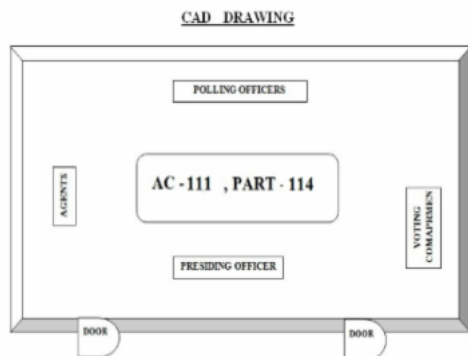

নিৰ্বাচক পঞ্জীয়ন বিষয়াৰ স্বাক্ষৰ

Nazri Naksha

Google Map View

Polling Station Building Front View

ভোটগ্ৰহন কেন্দ্ৰৰ সন্মুখৰ দৃশ্য

Cad View

Key MAP View

1 নাম : অতুল দাস পিতাৰ নাম: দিলীপ দাস ঘৰ নং : 0 বয়স : 26 লিঙ্গ : পুৰুষ	HNF0526210 ফটো উপলব্ধ	2 নাম : পাপ দাস পিতাৰ নাম: কৃষ্ণ দাস ঘৰ নং : 00 বয়স : 20 লিঙ্গ : পুৰুষ	OLP0019463 ফটো উপলব্ধ	3 নাম : ৰূপালী দত্ত স্বামীৰ নাম: তোৰেশ্বৰ দত্ত ঘৰ নং : 2 বয়স : 53 লিঙ্গ : মহিলা	HNF9734570 ফটো উপলব্ধ
4 নাম : সবিতা দত্ত স্বামীৰ নাম: ৰূপালী দত্ত ঘৰ নং : 2 বয়স : 31 লিঙ্গ : মহিলা	HNF2048706 ফটো উপলব্ধ	5 নাম : মুখ্যজিৎ সোনোৱাল পিতাৰ নাম: সিদ্ধেশ্বৰ সোনোৱাল ঘৰ নং : 2কু বয়স : 53 লিঙ্গ : পুৰুষ	HNF1736818 ফটো উপলব্ধ	6 নাম : জয়শ্ৰী ৰাণী দৈমাৰী স্বামীৰ নাম: মুখ্যজিৎ সোনোৱাল ঘৰ নং : 2কু বয়স : 51 লিঙ্গ : মহিলা	HNF1738020 ফটো উপলব্ধ
7 নাম : প্ৰদীপ দত্ত পিতাৰ নাম: নৰেন্দ্ৰ নাথ দত্ত ঘৰ নং : 2কু বয়স : 71 লিঙ্গ : পুৰুষ	HNF9734605 ফটো উপলব্ধ	8 নাম : জ্যোতি দত্ত স্বামীৰ নাম: প্ৰদীপ দত্ত ঘৰ নং : 2কু বয়স : 69 লিঙ্গ : মহিলা	HNF9734616 ফটো উপলব্ধ	9 নাম : চয়নিকা দত্ত পিতাৰ নাম: প্ৰদীপ দত্ত ঘৰ নং : 2কু বয়স : 36 লিঙ্গ : মহিলা	HNF9734581 ফটো উপলব্ধ
10 নাম : ডেনি দত্ত পিতাৰ নাম: প্ৰদীপ দত্ত ঘৰ নং : 2কু বয়স : 34 লিঙ্গ : পুৰুষ	HNF9734592 ফটো উপলব্ধ	11 নাম : নগেন বড়া পিতাৰ নাম: তনুৰাম বড়া ঘৰ নং : 3 বয়স : 66 লিঙ্গ : পুৰুষ	HNF0270843 ফটো উপলব্ধ	12 নাম : পুষ্পলতা বৰা স্বামীৰ নাম: নগেন বৰা ঘৰ নং : 3 বয়স : 58 লিঙ্গ : মহিলা	HNF0270751 ফটো উপলব্ধ
13 নাম : মনোৰঞ্জন কলিতা পিতাৰ নাম: যোগেশ্বৰ কলিতা ঘৰ নং : 3 বয়স : 58 লিঙ্গ : পুৰুষ	HNF0362673 ফটো উপলব্ধ	14 নাম : ৰেখা কলিতা স্বামীৰ নাম: মনোৰঞ্জন কলিতা ঘৰ নং : 3 বয়স : 48 লিঙ্গ : মহিলা	HNF0362681 ফটো উপলব্ধ	15 নাম : বিদ্যুত বিকাশ বৰা পিতাৰ নাম: নগেন বৰা ঘৰ নং : 3 বয়স : 33 লিঙ্গ : পুৰুষ	HNF0270801 ফটো উপলব্ধ
16 নাম : সোমনাথ বৰা পিতাৰ নাম: নগেন বৰা ঘৰ নং : 3 বয়স : 29 লিঙ্গ : পুৰুষ	HNF0270793 ফটো উপলব্ধ	17 নাম : বিপাশা কলিতা পিতাৰ নাম: মনোৰঞ্জন কলিতা ঘৰ নং : 03 বয়স : 24 লিঙ্গ : মহিলা	HNF0566323 ফটো উপলব্ধ	18 নাম : ভাৰ্গৱ কলিতা পিতাৰ নাম: মনোৰঞ্জন কলিতা ঘৰ নং : 3 বয়স : 22 লিঙ্গ : পুৰুষ	HNF1313600 ফটো উপলব্ধ
19 নাম : গজেন্দ্ৰ নাথ ডেকা পিতাৰ নাম: বুদ্ধিৰাম ডেকা ঘৰ নং : 8 বয়স : 65 লিঙ্গ : পুৰুষ	HNF9734627 ফটো উপলব্ধ	20 নাম : নিভা জ্যোতি ডেকা স্বামীৰ নাম: গজেন্দ্ৰ ডেকা ঘৰ নং : 8 বয়স : 59 লিঙ্গ : মহিলা	HNF9734638 ফটো উপলব্ধ	21 নাম : গৌতম ডেকা পিতাৰ নাম: গজেন্দ্ৰ নাথ ডেকা ঘৰ নং : 8 বয়স : 38 লিঙ্গ : পুৰুষ	HNF9743139 ফটো উপলব্ধ
22 নাম : ভবানী ভূৰালী স্বামীৰ নাম: গৌতম ডেকা ঘৰ নং : 8 বয়স : 33 লিঙ্গ : মহিলা	HNF0362863 ফটো উপলব্ধ	23 নাম : সুৰেন নাৰ্জাৰি পিতাৰ নাম: আল্লা নাৰ্জাৰি ঘৰ নং : 8কু বয়স : 68 লিঙ্গ : পুৰুষ	HNF9734649 ফটো উপলব্ধ	24 নাম : লখিমাই বনিয়া স্বামীৰ নাম: পোবাল চন্দ্ৰ বনিয়া ঘৰ নং : 5 বয়স : 63 লিঙ্গ : মহিলা	HNF9734683 ফটো উপলব্ধ
25 নাম : বিদ্যুত বিজয় বনিয়া পিতাৰ নাম: পোবাল চন্দ্ৰ বনিয়া ঘৰ নং : 5 বয়স : 46 লিঙ্গ : পুৰুষ	HNF9734672 ফটো উপলব্ধ	26 নাম : আফৰিন চুলতানা আহমেদ স্বামীৰ নাম: চফিউদ্দিন আহমেদ ঘৰ নং : 5 বয়স : 23 লিঙ্গ : মহিলা	HNF1749696 ফটো উপলব্ধ	27 নাম : ছত্ৰ প্ৰসাদ পাঠৰী পিতাৰ নাম: বংশীধৰ পাঠৰী ঘৰ নং : 6 বয়স : 45 লিঙ্গ : পুৰুষ	HNF1114511 ফটো উপলব্ধ
28 নাম : শোভামণি গাঁহাই পাঠৰী স্বামীৰ নাম: ছত্ৰ প্ৰসাদ পাঠৰী ঘৰ নং : 6 বয়স : 43 লিঙ্গ : মহিলা	HNF1150424 ফটো উপলব্ধ	29 নাম : দীপাঞ্জলী হাজৰিকা স্বামীৰ নাম: অচ্যুত হাজৰিকা ঘৰ নং : 6 বয়স : 39 লিঙ্গ : মহিলা	HNF1147826 ফটো উপলব্ধ	30 নাম : অচ্যুত হাজৰিকা অন্যান্য: দীপাঞ্জলী হাজৰিকা ঘৰ নং : 6 বয়স : 39 লিঙ্গ : পুৰুষ	OLP001189 ফটো উপলব্ধ