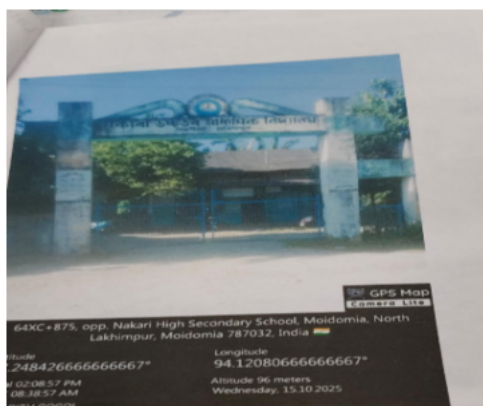

নিৰ্বাচক পঞ্জীয়ন বিষয়াৰ স্বাক্ষৰ

Nazri Naksha

Google Map View

Polling Station Building Front View

ভোটগ্ৰহন কেন্দ্ৰৰ সন্মুখৰ দৃশ্য

Cad View

Key MAP View

1 নাম : নজিবন নিছা স্বামীৰ নাম: আব্দুল ঘৰ নং : ১৫০ বয়স : 58 লিঙ্গ : মহিলা	HNF9739893 ফটো উপলব্ধ	2 নাম : বঞ্জিনা বেগম পিতাৰ নাম: আব্দুল ঘৰ নং : ১৫০ বয়স : 46 লিঙ্গ : মহিলা	HNF9739906 ফটো উপলব্ধ	3 নাম : জাহিদা বেগম স্বামীৰ নাম: নিজু বহমান ঘৰ নং : ১৫০ বয়স : 36 লিঙ্গ : মহিলা	HNF9739917 ফটো উপলব্ধ
4 নাম : বাবুল হুছেইন পিতাৰ নাম: নবাবুল হুছেইন ঘৰ নং : ১৫১ বয়স : 68 লিঙ্গ : পুৰুষ	HNF9739928 ফটো উপলব্ধ	5 নাম : লিলীমাই বেগম স্বামীৰ নাম: বাবুল ঘৰ নং : ১৫১ বয়স : 49 লিঙ্গ : মহিলা	HNF9739939 ফটো উপলব্ধ	6 নাম : নবিউল হুছেইন পিতাৰ নাম: বাবুল হুছেইন ঘৰ নং : ১৫১ বয়স : 37 লিঙ্গ : পুৰুষ	HNF9739940 ফটো উপলব্ধ
S 7 নাম : ফুলমতি বেগম স্বামীৰ নাম: জামাল উদ্দিন আইমেদ ঘৰ নং : ১৫১ বয়স : 29 লিঙ্গ : মহিলা	HNF0040667 ফটো উপলব্ধ	8 নাম : আচানুল হুছেইন মাতৃৰ নাম: বাবুল হুছেইন ঘৰ নং : 151 বয়স : 29 লিঙ্গ : পুৰুষ	HNF0040709 ফটো উপলব্ধ	9 নাম : তমিজা বেগম পিতাৰ নাম: বাবুল হুছেইন ঘৰ নং : 151 বয়স : 26 লিঙ্গ : মহিলা	HNF0402677 ফটো উপলব্ধ
10 নাম : অহিদুৰ হুছেইন পিতাৰ নাম: নবাবুল হুছেইন ঘৰ নং : ১৫২ বয়স : 48 লিঙ্গ : পুৰুষ	HNF9739962 ফটো উপলব্ধ	11 নাম : ইন বেগম স্বামীৰ নাম: অহিদুৰ হুছেইন ঘৰ নং : ১৫২ বয়স : 43 লিঙ্গ : মহিলা	HNF9739973 ফটো উপলব্ধ	12 নাম : ইনামুল হুছেইন পিতাৰ নাম: নবাবুল হুছেইন ঘৰ নং : ১৫২ বয়স : 43 লিঙ্গ : পুৰুষ	HNF9739995 ফটো উপলব্ধ
13 নাম : চৰিফুল নেছা স্বামীৰ নাম: ইনামুল হুছেইন ঘৰ নং : 152 বয়স : 38 লিঙ্গ : মহিলা	OLP0095356 ফটো উপলব্ধ	14 নাম : বৌচনা আফতাৰা পিতাৰ নাম: অহিদুৰ হুছেইন ঘৰ নং : 152 বয়স : 25 লিঙ্গ : মহিলা	HNF0402669 ফটো উপলব্ধ	15 নাম : নজিৰ হুছেইন পিতাৰ নাম: নবাবুল হুছেইন ঘৰ নং : ১৫৩ বয়স : 67 লিঙ্গ : পুৰুষ	HNF9740005 ফটো উপলব্ধ
16 নাম : মজিনা বেগম স্বামীৰ নাম: নাজিৰ হুছেইন ঘৰ নং : ১৫৩ বয়স : 65 লিঙ্গ : মহিলা	HNF9740016 ফটো উপলব্ধ	17 নাম : ততমনী গুগৈ বেগম স্বামীৰ নাম: নজিৰ হুছেইন ঘৰ নং : ১৫৩ বয়স : 37 লিঙ্গ : মহিলা	HNF0363051 ফটো উপলব্ধ	18 নাম : আদিল হুছেইন পিতাৰ নাম: নাজিৰ হুছেইন ঘৰ নং : ১৫৩ বয়স : 35 লিঙ্গ : পুৰুষ	HNF9740027 ফটো উপলব্ধ
19 নাম : হবিবা আহমেদ স্বামীৰ নাম: আদিল হুছেইন ঘৰ নং : ১৫৩ বয়স : 29 লিঙ্গ : মহিলা	HNF1150465 ফটো উপলব্ধ	20 নাম : মমিনা বেগম পিতাৰ নাম: নজিৰ হুছেইন ঘৰ নং : ১৫৩ বয়স : 27 লিঙ্গ : মহিলা	HNF0252999 ফটো উপলব্ধ	21 নাম : হীৰেন শইকীয়া পিতাৰ নাম: পদ্ম শইকীয়া ঘৰ নং : ১৫৪ বয়স : 72 লিঙ্গ : পুৰুষ	HNF3037987 ফটো উপলব্ধ
22 নাম : নিৰ শইকীয়া স্বামীৰ নাম: হীৰেন শইকীয়া ঘৰ নং : 154 বয়স : 67 লিঙ্গ : মহিলা	OLP0101386 ফটো উপলব্ধ	23 নাম : বাজ বহমান পিতাৰ নাম: হাচিবুৰ বহমান ঘৰ নং : ১৫৭ বয়স : 28 লিঙ্গ : পুৰুষ	HNF0233312 ফটো উপলব্ধ	E2 24 নাম : জাহানবা বেগম স্বামীৰ নাম: হামিদুৰ ঘৰ নং : ১৫৮ বয়স : 68 লিঙ্গ : মহিলা	HNF9740050 ফটো উপলব্ধ
25 নাম : জেলিলুৰ বহমান পিতাৰ নাম: হামিদুৰ বহমান ঘৰ নং : ১৫৮ বয়স : 52 লিঙ্গ : পুৰুষ	HNF9740061 ফটো উপলব্ধ	26 নাম : বুবুল আলি পিতাৰ নাম: হামিদুৰ ঘৰ নং : ১৫৮ বয়স : 49 লিঙ্গ : পুৰুষ	HNF9740094 ফটো উপলব্ধ	27 নাম : নুৰেছা বেগম স্বামীৰ নাম: জেলিলুৰ বহমান ঘৰ নং : ১৫৮ বয়স : 47 লিঙ্গ : মহিলা	HNF9740072 ফটো উপলব্ধ
28 নাম : পাৰবিন চুলতানা স্বামীৰ নাম: বুবুল আলি ঘৰ নং : ১৫৮ বয়স : 43 লিঙ্গ : মহিলা	HNF9740107 ফটো উপলব্ধ	29 নাম : আজিজুৰ বহমান পিতাৰ নাম: জেলিলুৰ বহমান ঘৰ নং : ১৫৮ বয়স : 36 লিঙ্গ : পুৰুষ	HNF9740118 ফটো উপলব্ধ	30 নাম : হবিবুৰ বহমান পিতাৰ নাম: জেলিলুৰ বহমান ঘৰ নং : ১৫৮ বয়স : 32 লিঙ্গ : পুৰুষ	HNF9744041 ফটো উপলব্ধ