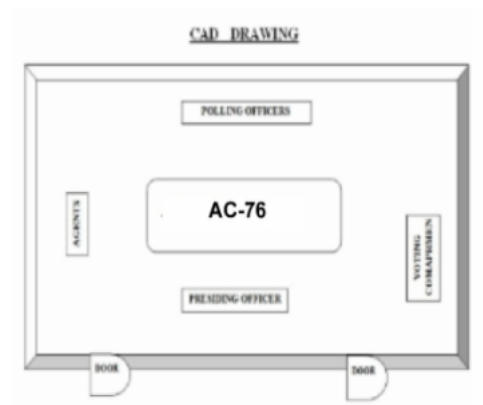

নিৰ্বাচক পঞ্জীয়ন বিষয়াৰ স্বাক্ষৰ

Nazri Naksha

Google Map View

Polling Station Building Front View

ভোটগ্ৰহন কেন্দ্ৰৰ সন্মুখৰ দৃশ্য

Cad View

Key MAP View

1 নাম : নজিবন নিছা স্বামীৰ নাম: আব্দুল ঘৰ নং : ১৫০ বয়স : 58 লিঙ্গ : মহিলা	HNF9739893 ফটো উপলব্ধ	2 নাম : বঞ্জিনা বেগম পিতাৰ নাম: আব্দুল ঘৰ নং : ১৫০ বয়স : 46 লিঙ্গ : মহিলা	HNF9739906 ফটো উপলব্ধ	3 নাম : জাহিদা বেগম স্বামীৰ নাম: নিজু বহমান ঘৰ নং : ১৫০ বয়স : 36 লিঙ্গ : মহিলা	HNF9739917 ফটো উপলব্ধ
4 নাম : বাবুল হুছেইন পিতাৰ নাম: নবাবুল হুছেইন ঘৰ নং : ১৫১ বয়স : 68 লিঙ্গ : পুৰুষ	HNF9739928 ফটো উপলব্ধ	5 নাম : লিলীমাই বেগম স্বামীৰ নাম: বাবুল ঘৰ নং : ১৫১ বয়স : 49 লিঙ্গ : মহিলা	HNF9739939 ফটো উপলব্ধ	6 নাম : নবিউল হুছেইন পিতাৰ নাম: বাবুল হুছেইন ঘৰ নং : ১৫১ বয়স : 37 লিঙ্গ : পুৰুষ	HNF9739940 ফটো উপলব্ধ
S 7 নাম : ফুলমতি বেগম স্বামীৰ নাম: জামাল উদ্দিন আইমেদ ঘৰ নং : ১৫১ বয়স : 29 লিঙ্গ : মহিলা	HNF0040667 ফটো উপলব্ধ	8 নাম : আচানুল হুছেইন মাতৃৰ নাম: বাবুল হুছেইন ঘৰ নং : 151 বয়স : 29 লিঙ্গ : পুৰুষ	HNF0040709 ফটো উপলব্ধ	9 নাম : তমিজা বেগম পিতাৰ নাম: বাবুল হুছেইন ঘৰ নং : 151 বয়স : 26 লিঙ্গ : মহিলা	HNF0402677 ফটো উপলব্ধ
10 নাম : অহিদুৰ হুছেইন পিতাৰ নাম: নবাবুল হুছেইন ঘৰ নং : ১৫২ বয়স : 48 লিঙ্গ : পুৰুষ	HNF9739962 ফটো উপলব্ধ	11 নাম : ইন বেগম স্বামীৰ নাম: অহিদুৰ হুছেইন ঘৰ নং : ১৫২ বয়স : 43 লিঙ্গ : মহিলা	HNF9739973 ফটো উপলব্ধ	12 নাম : ইনামুল হুছেইন পিতাৰ নাম: নবাবুল হুছেইন ঘৰ নং : ১৫২ বয়স : 43 লিঙ্গ : পুৰুষ	HNF9739995 ফটো উপলব্ধ
13 নাম : চৰিফুল নেছা স্বামীৰ নাম: ইনামুল হুছেইন ঘৰ নং : 152 বয়স : 38 লিঙ্গ : মহিলা	OLP0095356 ফটো উপলব্ধ	14 নাম : বৌচনা আফতাৰা পিতাৰ নাম: অহিদুৰ হুছেইন ঘৰ নং : 152 বয়স : 25 লিঙ্গ : মহিলা	HNF0402669 ফটো উপলব্ধ	15 নাম : নজিৰ হুছেইন পিতাৰ নাম: নবাবুল হুছেইন ঘৰ নং : ১৫৩ বয়স : 67 লিঙ্গ : পুৰুষ	HNF9740005 ফটো উপলব্ধ
16 নাম : মজিনা বেগম স্বামীৰ নাম: নাজিৰ হুছেইন ঘৰ নং : ১৫৩ বয়স : 65 লিঙ্গ : মহিলা	HNF9740016 ফটো উপলব্ধ	17 নাম : ততমনী গুগৈ বেগম স্বামীৰ নাম: নজিৰ হুছেইন ঘৰ নং : ১৫৩ বয়স : 37 লিঙ্গ : মহিলা	HNF0363051 ফটো উপলব্ধ	18 নাম : আদিল হুছেইন পিতাৰ নাম: নাজিৰ হুছেইন ঘৰ নং : ১৫৩ বয়স : 35 লিঙ্গ : পুৰুষ	HNF9740027 ফটো উপলব্ধ
19 নাম : হবিবা আহমেদ স্বামীৰ নাম: আদিল হুছেইন ঘৰ নং : ১৫৩ বয়স : 29 লিঙ্গ : মহিলা	HNF1150465 ফটো উপলব্ধ	20 নাম : মমিনা বেগম পিতাৰ নাম: নজিৰ হুছেইন ঘৰ নং : ১৫৩ বয়স : 27 লিঙ্গ : মহিলা	HNF0252999 ফটো উপলব্ধ	21 নাম : হীৰেন শইকীয়া পিতাৰ নাম: পদ্ম শইকীয়া ঘৰ নং : ১৫৪ বয়স : 72 লিঙ্গ : পুৰুষ	HNF3037987 ফটো উপলব্ধ
22 নাম : নিৰ শইকীয়া স্বামীৰ নাম: হীৰেন শইকীয়া ঘৰ নং : 154 বয়স : 67 লিঙ্গ : মহিলা	OLP0101386 ফটো উপলব্ধ	23 নাম : বাজ বহমান পিতাৰ নাম: হাচিবুৰ বহমান ঘৰ নং : ১৫৭ বয়স : 28 লিঙ্গ : পুৰুষ	HNF0233312 ফটো উপলব্ধ	E2 24 নাম : জাহানবা বেগম স্বামীৰ নাম: হামিদুৰ ঘৰ নং : ১৫৮ বয়স : 68 লিঙ্গ : মহিলা	HNF9740050 ফটো উপলব্ধ
25 নাম : জেলিলুৰ বহমান পিতাৰ নাম: হামিদুৰ বহমান ঘৰ নং : ১৫৮ বয়স : 52 লিঙ্গ : পুৰুষ	HNF9740061 ফটো উপলব্ধ	26 নাম : বুবুল আলি পিতাৰ নাম: হামিদুৰ ঘৰ নং : ১৫৮ বয়স : 49 লিঙ্গ : পুৰুষ	HNF9740094 ফটো উপলব্ধ	27 নাম : নুৰেছা বেগম স্বামীৰ নাম: জেলিলুৰ বহমান ঘৰ নং : ১৫৮ বয়স : 47 লিঙ্গ : মহিলা	HNF9740072 ফটো উপলব্ধ
28 নাম : পাৰবিন চুলতানা স্বামীৰ নাম: বুবুল আলি ঘৰ নং : ১৫৮ বয়স : 43 লিঙ্গ : মহিলা	HNF9740107 ফটো উপলব্ধ	29 নাম : আজিজুৰ বহমান পিতাৰ নাম: জেলিলুৰ বহমান ঘৰ নং : ১৫৮ বয়স : 36 লিঙ্গ : পুৰুষ	HNF9740118 ফটো উপলব্ধ	30 নাম : হবিবুৰ বহমান পিতাৰ নাম: জেলিলুৰ বহমান ঘৰ নং : ১৫৮ বয়স : 32 লিঙ্গ : পুৰুষ	HNF9744041 ফটো উপলব্ধ