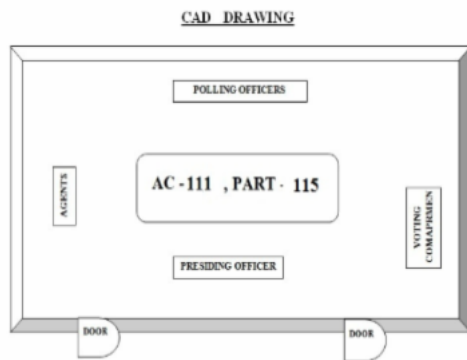

নিৰ্বাচক পঞ্জীয়ন বিষয়াৰ স্বাক্ষৰ

Nazri Naksha

Google Map View

Polling Station Building Front View

ভোটগ্ৰহন কেন্দ্ৰৰ সন্মুখৰ দৃশ্য

Cad View

Key MAP View

1 নাম : কুলচুম বেগম স্বামীৰ নাম: আজিজুৰ ঘৰ নং : ২৭২ বয়স : 58 লিঙ্গ : মহিলা	HNF9835681 ফটো উপলব্ধ	2 নাম : বাহিদা বহুমান পিতাৰ নাম: আজিজুৰ ঘৰ নং : ২৭২ বয়স : 43 লিঙ্গ : মহিলা	HNF9835692 ফটো উপলব্ধ	3 নাম : ফৰিদা বহুমান পিতাৰ নাম: আজিজুৰ ঘৰ নং : ২৭২ বয়স : 41 লিঙ্গ : পুৰুষ	HNF9835705 ফটো উপলব্ধ
4 নাম : জগত বৰা পিতাৰ নাম: খগেন বৰা ঘৰ নং : ২৭২ বয়স : 41 লিঙ্গ : পুৰুষ	HNF1163906 ফটো উপলব্ধ	5 নাম : মফিদা বেগম পিতাৰ নাম: মইনা আহমেদ ঘৰ নং : ২৭২ বয়স : 39 লিঙ্গ : মহিলা	HNF9835716 ফটো উপলব্ধ	6 নাম : মমিমুল আহমেদ পিতাৰ নাম: মইনা আহমেদ ঘৰ নং : ২৭২ বয়স : 36 লিঙ্গ : পুৰুষ	HNF9835727 ফটো উপলব্ধ
7 নাম : পৰিসিতা বড়ো স্বামীৰ নাম: সুৰজ বৰা ঘৰ নং : 272 বয়স : 29 লিঙ্গ : মহিলা	OLP0007203 ফটো উপলব্ধ	8 নাম : আব্দুল কালাম পিতাৰ নাম: উচমান গনি ঘৰ নং : ২৭২ বয়স : 24 লিঙ্গ : পুৰুষ	HNF1302256 ফটো উপলব্ধ	9 নাম : নেতাশা আহমেদ স্বামীৰ নাম: মফিদুল আহমেদ ঘৰ নং : 272KA বয়স : 40 লিঙ্গ : মহিলা	HNF0315481 ফটো উপলব্ধ
10 নাম : মইনা আহমেদ পিতাৰ নাম: আব্দুল গনি ঘৰ নং : ২৭২ক বয়স : 71 লিঙ্গ : পুৰুষ	HNF9835749 ফটো উপলব্ধ	11 নাম : সুলামা বেগম স্বামীৰ নাম: আব্দুল কাদিৰ ঘৰ নং : ২৭২ক বয়স : 63 লিঙ্গ : মহিলা	HNF9835761 ফটো উপলব্ধ	12 নাম : মামদা বেগম স্বামীৰ নাম: মইনা আহমেদ ঘৰ নং : ২৭২ক বয়স : 56 লিঙ্গ : মহিলা	HNF9835750 ফটো উপলব্ধ
13 নাম : চাজিদা বহুমান পিতাৰ নাম: আব্দুল কাদিৰ ঘৰ নং : ২৭২ক বয়স : 44 লিঙ্গ : পুৰুষ	HNF9835772 ফটো উপলব্ধ	14 নাম : চাজিদা বেগম পিতাৰ নাম: কাদিৰ ঘৰ নং : ২৭২ক বয়স : 42 লিঙ্গ : মহিলা	HNF9835783 ফটো উপলব্ধ	15 নাম : মফিদুল আহমেদ পিতাৰ নাম: মইনা আহমেদ ঘৰ নং : ২৭২ক বয়স : 42 লিঙ্গ : পুৰুষ	HNF9835794 ফটো উপলব্ধ
E 16 নাম : নুৰুল হক পিতাৰ নাম: পোলাপ ঘৰ নং : ২৭৪ বয়স : 88 লিঙ্গ : পুৰুষ	HNF9835807 ফটো উপলব্ধ	17 নাম : বাজাকুল হক পিতাৰ নাম: নুৰুল হক ঘৰ নং : ২৭৪ বয়স : 51 লিঙ্গ : পুৰুষ	HNF9835818 ফটো উপলব্ধ	18 নাম : বফিকুল হক পিতাৰ নাম: নুৰুল হক ঘৰ নং : ২৭৪ বয়স : 48 লিঙ্গ : পুৰুষ	HNF9835830 ফটো উপলব্ধ
19 নাম : চেহনাজ বেগম স্বামীৰ নাম: বাজাকুল হক ঘৰ নং : ২৭৪ বয়স : 46 লিঙ্গ : মহিলা	HNF9835829 ফটো উপলব্ধ	20 নাম : বাহিদা বহুমান মাতৃৰ নাম: জেৰিলা বেগম ঘৰ নং : 274 বয়স : 22 লিঙ্গ : মহিলা	OLP0040469 ফটো উপলব্ধ	21 নাম : শৰত পাঠক পিতাৰ নাম: চক্ৰপানী পাঠক ঘৰ নং : ২৭৫ বয়স : 64 লিঙ্গ : পুৰুষ	HNF9835841 ফটো উপলব্ধ
22 নাম : বাবুল আলি পিতাৰ নাম: নৈয়মুদ্দিন আলি ঘৰ নং : ২৭৫ বয়স : 32 লিঙ্গ : পুৰুষ	HNF0132472 ফটো উপলব্ধ	23 নাম : আনিক হুছেইন মাতৃৰ নাম: নজনা বেগম ঘৰ নং : 275 বয়স : 25 লিঙ্গ : পুৰুষ	HNF1669795 ফটো উপলব্ধ	24 নাম : ববীন্দ্র পাঠক পিতাৰ নাম: শৰত পাঠক ঘৰ নং : 275 বয়স : 24 লিঙ্গ : পুৰুষ	HNF1749787 ফটো উপলব্ধ
25 নাম : নাজমা বেগম পিতাৰ নাম: নৈয়মুদ্দিন আলি ঘৰ নং : 275 বয়স : 24 লিঙ্গ : মহিলা	HNF2106292 ফটো উপলব্ধ	26 নাম : শেরালী দেবী পাঠক স্বামীৰ নাম: ববীন্দ্র পাঠক ঘৰ নং : 275 বয়স : 24 লিঙ্গ : মহিলা	OLP0109942 ফটো উপলব্ধ	27 নাম : নৈয়মুদ্দিন আলি পিতাৰ নাম: আব্দুল আলি ঘৰ নং : ২৭৫ক বয়স : 63 লিঙ্গ : পুৰুষ	HNF9835852 ফটো উপলব্ধ
28 নাম : জৰিলা বেগম স্বামীৰ নাম: নৈয়মুদ্দিন আলি ঘৰ নং : ২৭৫ক বয়স : 53 লিঙ্গ : মহিলা	HNF9835863 ফটো উপলব্ধ	29 নাম : গাজি আলী পিতাৰ নাম: নৈয়মুদ্দিন আলি ঘৰ নং : ২৭৫ক বয়স : 37 লিঙ্গ : পুৰুষ	HNF9835874 ফটো উপলব্ধ	30 নাম : জাকিৰ হুছেইন পিতাৰ নাম: নৈয়মুদ্দিন আলি ঘৰ নং : ২৭৫ক বয়স : 33 লিঙ্গ : পুৰুষ	HNF9841570 ফটো উপলব্ধ