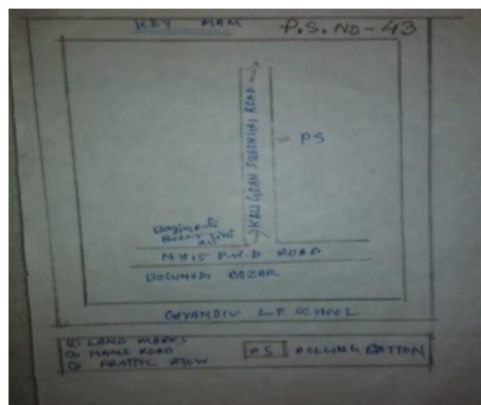

নিৰ্বাচক পঞ্জীয়ন বিষয়াৰ স্বাক্ষৰ

Nazri Naksha

Google Map View

Polling Station Building Front View

ভোটগ্ৰহন কেন্দ্ৰৰ সন্মুখৰ দৃশ্য

Cad View

Key MAP View

#2 1 নাম : বুদ্ধেশ্বৰ মানিক পিতাৰ নাম: চেনিৰাম মানিক ঘৰ নং : 58 বয়স : 44 লিঙ্গ : পুৰুষ ফটো উপলব্ধ	CCF0478446	# 2 নাম : মণিকা চুতীয়া স্বামীৰ নাম: অতুল চুতীয়া ঘৰ নং : 41 বয়স : 30 লিঙ্গ : মহিলা ফটো উপলব্ধ	CCF0307314	3 নাম : জান চুতীয়া পিতাৰ নাম: মুখেশ্বৰ চুতীয়া ঘৰ নং : 1 বয়স : 39 লিঙ্গ : পুৰুষ ফটো উপলব্ধ	CCF3234591
4 নাম : দুৰ্গমনি চুতীয়া স্বামীৰ নাম: জান চুতীয়া ঘৰ নং : 1 বয়স : 38 লিঙ্গ : মহিলা ফটো উপলব্ধ	CCF3234604	5 নাম : মৌচুমী কৰ চন্দ স্বামীৰ নাম: সুজয় চন্দ ঘৰ নং : 1 বয়স : 32 লিঙ্গ : মহিলা ফটো উপলব্ধ	CCF3234615	# 6 নাম : বমু দে স্বামীৰ নাম: সঞ্জয় চন্দ ঘৰ নং : 1 ক বয়স : 32 লিঙ্গ : মহিলা ফটো উপলব্ধ	CCF0477760
# 7 নাম : তুষা পায়োং পিতাৰ নাম: কামেশ্বৰ পায়োং ঘৰ নং : 52 ক বয়স : 28 লিঙ্গ : মহিলা ফটো উপলব্ধ	CCF0500405	8 নাম : চম্পক চুতীয়া পিতাৰ নাম: জান চুতীয়া ঘৰ নং : 01 বয়স : 20 লিঙ্গ : পুৰুষ ফটো উপলব্ধ	OLP0075697	9 নাম : বিমজিম গগৈ পিতাৰ নাম: পবিত্ৰ গগৈ ঘৰ নং : 1 ক বয়স : 25 লিঙ্গ : মহিলা ফটো উপলব্ধ	CCF1207406
10 নাম : পবিত্ৰ কুমাৰ গগৈ পিতাৰ নাম: লীখেশ্বৰ গগৈ ঘৰ নং : 1 ক বয়স : 44 লিঙ্গ : পুৰুষ ফটো উপলব্ধ	CCF3234568	11 নাম : হেম প্ৰভা গগৈ স্বামীৰ নাম: পবিত্ৰ গগৈ ঘৰ নং : 1 ক বয়স : 43 লিঙ্গ : মহিলা ফটো উপলব্ধ	CCF3234579	12 নাম : গিৰীশ চুতীয়া পিতাৰ নাম: শ্ৰীমহেন্দ্ৰ চুতীয়া ঘৰ নং : 2 বয়স : 49 লিঙ্গ : পুৰুষ ফটো উপলব্ধ	CCF3234637
13 নাম : বিন চুতীয়া স্বামীৰ নাম: শ্ৰীগিৰীশ চুতীয়া ঘৰ নং : 2 বয়স : 44 লিঙ্গ : মহিলা ফটো উপলব্ধ	CCF3234648	14 নাম : সঞ্জীৱ দাশ পিতাৰ নাম: চিদাম দাস ঘৰ নং : 2 বয়স : 30 লিঙ্গ : পুৰুষ ফটো উপলব্ধ	CCF2065421	15 নাম : জিতু চুতীয়া পিতাৰ নাম: গিৰীশ চুতীয়া ঘৰ নং : 2 বয়স : 30 লিঙ্গ : পুৰুষ ফটো উপলব্ধ	CCF2065409
16 নাম : পৰিসিতা দাস চুতীয়া স্বামীৰ নাম: জিতু চুতীয়া ঘৰ নং : 2 বয়স : 29 লিঙ্গ : মহিলা ফটো উপলব্ধ	CCF2065443	17 নাম : ভাস্কৰ জ্যোতি বড়া পিতাৰ নাম: বৃপেশ্বৰ বড়া ঘৰ নং : 2 ক বয়স : 33 লিঙ্গ : পুৰুষ ফটো উপলব্ধ	CCF3242044	18 নাম : জয় চন্দ চুতীয়া পিতাৰ নাম: মহেন্দ্ৰ চুতীয়া ঘৰ নং : 3 বয়স : 47 লিঙ্গ : পুৰুষ ফটো উপলব্ধ	CCF3234659
19 নাম : মঞ্জু চুতীয়া স্বামীৰ নাম: শ্ৰীজয় চন্দ চুতীয়া ঘৰ নং : 3 বয়স : 44 লিঙ্গ : মহিলা ফটো উপলব্ধ	CCF3234660	20 নাম : বীতা চুতীয়া পিতাৰ নাম: জয়চন্দ চুতীয়া ঘৰ নং : 3 বয়স : 23 লিঙ্গ : মহিলা ফটো উপলব্ধ	CCF1207968	21 নাম : নিপেন চুতীয়া পিতাৰ নাম: জয়চন্দ চুতীয়া ঘৰ নং : 3 বয়স : 20 লিঙ্গ : পুৰুষ ফটো উপলব্ধ	OLP0088427
22 নাম : ক্ষীৰেশ্বৰ চুতীয়া পিতাৰ নাম: মহেন্দ্ৰ চুতীয়া ঘৰ নং : 8 বয়স : 54 লিঙ্গ : পুৰুষ ফটো উপলব্ধ	CCF3234682	23 নাম : দিব্যাধৰ চুতীয়া পিতাৰ নাম: ক্ষীৰেশ্বৰ চুতীয়া ঘৰ নং : 8 বয়স : 54 লিঙ্গ : পুৰুষ ফটো উপলব্ধ	CCF3234728	24 নাম : মিন চুতীয়া স্বামীৰ নাম: ক্ষীৰেশ্বৰ চুতীয়া ঘৰ নং : 8 বয়স : 49 লিঙ্গ : মহিলা ফটো উপলব্ধ	CCF3234693
25 নাম : ৰাজু চুতীয়া পিতাৰ নাম: ক্ষীৰেশ্বৰ চুতীয়া ঘৰ নং : 8 বয়স : 41 লিঙ্গ : পুৰুষ ফটো উপলব্ধ	CCF3234706	26 নাম : বিজয়া চুতীয়া স্বামীৰ নাম: দিব্যাধৰ চুতীয়া ঘৰ নং : 8 বয়স : 39 লিঙ্গ : মহিলা ফটো উপলব্ধ	CCF3234739	27 নাম : মামনি চুতীয়া স্বামীৰ নাম: ৰাজু চুতীয়া ঘৰ নং : 8 বয়স : 38 লিঙ্গ : মহিলা ফটো উপলব্ধ	CCF3234717
28 নাম : মন্টা চুতীয়া পিতাৰ নাম: স্বীৰেশ্বৰ চুতীয়া ঘৰ নং : 4 বয়স : 36 লিঙ্গ : পুৰুষ ফটো উপলব্ধ	CCF0475772	29 নাম : মনি দাস চুতীয়া স্বামীৰ নাম: মন্টা চুতীয়া ঘৰ নং : 4 বয়স : 33 লিঙ্গ : মহিলা ফটো উপলব্ধ	CCF0475749	30 নাম : প্ৰাঞ্জল চুতীয়া পিতাৰ নাম: দিব্যাধৰ চুতীয়া ঘৰ নং : 4 বয়স : 22 লিঙ্গ : পুৰুষ ফটো উপলব্ধ	CCF1656875