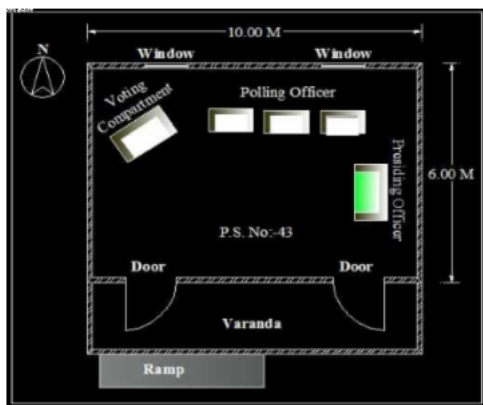

নিৰ্বাচক পঞ্জীয়ন বিষয়াৰ স্বাক্ষৰ

Nazri Naksha

Google Map View

Polling Station Building Front View

ভোটগ্ৰহন কেন্দ্ৰৰ সন্মুখৰ দৃশ্য

Cad View

Key MAP View

#2 1 নাম : বুদ্ধেশ্বৰ মানিক পিতাৰ নাম: চেনিৰাম মানিক ঘৰ নং : 58 বয়স : 44 লিঙ্গ : পুৰুষ ফটো উপলব্ধ	CCF0478446	# 2 নাম : মণিকা চুতীয়া স্বামীৰ নাম: অতুল চুতীয়া ঘৰ নং : 41 বয়স : 30 লিঙ্গ : মহিলা ফটো উপলব্ধ	CCF0307314	3 নাম : জান চুতীয়া পিতাৰ নাম: মুখেশ্বৰ চুতীয়া ঘৰ নং : 1 বয়স : 39 লিঙ্গ : পুৰুষ ফটো উপলব্ধ	CCF3234591
4 নাম : দুৰ্গমনি চুতীয়া স্বামীৰ নাম: জান চুতীয়া ঘৰ নং : 1 বয়স : 38 লিঙ্গ : মহিলা ফটো উপলব্ধ	CCF3234604	5 নাম : মৌচুমী কৰ চন্দ স্বামীৰ নাম: সুজয় চন্দ ঘৰ নং : 1 বয়স : 32 লিঙ্গ : মহিলা ফটো উপলব্ধ	CCF3234615	# 6 নাম : বমু দে স্বামীৰ নাম: সঞ্জয় চন্দ ঘৰ নং : 1 ক বয়স : 32 লিঙ্গ : মহিলা ফটো উপলব্ধ	CCF0477760
# 7 নাম : তুষা পায়োং পিতাৰ নাম: কামেশ্বৰ পায়োং ঘৰ নং : 52 ক বয়স : 28 লিঙ্গ : মহিলা ফটো উপলব্ধ	CCF0500405	8 নাম : চম্পক চুতীয়া পিতাৰ নাম: জান চুতীয়া ঘৰ নং : 01 বয়স : 20 লিঙ্গ : পুৰুষ ফটো উপলব্ধ	OLP0075697	9 নাম : বিমজিম গগৈ পিতাৰ নাম: পবিত্ৰ গগৈ ঘৰ নং : 1 ক বয়স : 25 লিঙ্গ : মহিলা ফটো উপলব্ধ	CCF1207406
10 নাম : পবিত্ৰ কুমাৰ গগৈ পিতাৰ নাম: লীখেশ্বৰ গগৈ ঘৰ নং : 1 ক বয়স : 44 লিঙ্গ : পুৰুষ ফটো উপলব্ধ	CCF3234568	11 নাম : হেম প্ৰভা গগৈ স্বামীৰ নাম: পবিত্ৰ গগৈ ঘৰ নং : 1 ক বয়স : 43 লিঙ্গ : মহিলা ফটো উপলব্ধ	CCF3234579	12 নাম : গিৰীশ চুতীয়া পিতাৰ নাম: শ্ৰীমহেন্দ্ৰ চুতীয়া ঘৰ নং : 2 বয়স : 49 লিঙ্গ : পুৰুষ ফটো উপলব্ধ	CCF3234637
13 নাম : বিন চুতীয়া স্বামীৰ নাম: শ্ৰীগিৰীশ চুতীয়া ঘৰ নং : 2 বয়স : 44 লিঙ্গ : মহিলা ফটো উপলব্ধ	CCF3234648	14 নাম : সঞ্জীৱ দাশ পিতাৰ নাম: চিদাম দাস ঘৰ নং : 2 বয়স : 30 লিঙ্গ : পুৰুষ ফটো উপলব্ধ	CCF2065421	15 নাম : জিতু চুতীয়া পিতাৰ নাম: গিৰীশ চুতীয়া ঘৰ নং : 2 বয়স : 30 লিঙ্গ : পুৰুষ ফটো উপলব্ধ	CCF2065409
16 নাম : পৰিসিতা দাস চুতীয়া স্বামীৰ নাম: জিতু চুতীয়া ঘৰ নং : 2 বয়স : 29 লিঙ্গ : মহিলা ফটো উপলব্ধ	CCF2065443	17 নাম : ভাস্কৰ জ্যোতি বড়া পিতাৰ নাম: বৃপেশ্বৰ বড়া ঘৰ নং : 2 ক বয়স : 33 লিঙ্গ : পুৰুষ ফটো উপলব্ধ	CCF3242044	18 নাম : জয় চন্দ চুতীয়া পিতাৰ নাম: মহেন্দ্ৰ চুতীয়া ঘৰ নং : 3 বয়স : 47 লিঙ্গ : পুৰুষ ফটো উপলব্ধ	CCF3234659
19 নাম : মঞ্জু চুতীয়া স্বামীৰ নাম: শ্ৰীজয় চন্দ চুতীয়া ঘৰ নং : 3 বয়স : 44 লিঙ্গ : মহিলা ফটো উপলব্ধ	CCF3234660	20 নাম : বীতা চুতীয়া পিতাৰ নাম: জয়চন্দ চুতীয়া ঘৰ নং : 3 বয়স : 23 লিঙ্গ : মহিলা ফটো উপলব্ধ	CCF1207968	21 নাম : নিপেন চুতীয়া পিতাৰ নাম: জয়চন্দ চুতীয়া ঘৰ নং : 3 বয়স : 20 লিঙ্গ : পুৰুষ ফটো উপলব্ধ	OLP0088427
22 নাম : ক্ষীৰেশ্বৰ চুতীয়া পিতাৰ নাম: মহেন্দ্ৰ চুতীয়া ঘৰ নং : 8 বয়স : 54 লিঙ্গ : পুৰুষ ফটো উপলব্ধ	CCF3234682	23 নাম : দিব্যাধৰ চুতীয়া পিতাৰ নাম: ক্ষীৰেশ্বৰ চুতীয়া ঘৰ নং : 8 বয়স : 54 লিঙ্গ : পুৰুষ ফটো উপলব্ধ	CCF3234728	24 নাম : মিন চুতীয়া স্বামীৰ নাম: ক্ষীৰেশ্বৰ চুতীয়া ঘৰ নং : 8 বয়স : 49 লিঙ্গ : মহিলা ফটো উপলব্ধ	CCF3234693
25 নাম : ৰাজু চুতীয়া পিতাৰ নাম: ক্ষীৰেশ্বৰ চুতীয়া ঘৰ নং : 8 বয়স : 41 লিঙ্গ : পুৰুষ ফটো উপলব্ধ	CCF3234706	26 নাম : বিজয়া চুতীয়া স্বামীৰ নাম: দিব্যাধৰ চুতীয়া ঘৰ নং : 8 বয়স : 39 লিঙ্গ : মহিলা ফটো উপলব্ধ	CCF3234739	27 নাম : মামনি চুতীয়া স্বামীৰ নাম: ৰাজু চুতীয়া ঘৰ নং : 8 বয়স : 38 লিঙ্গ : মহিলা ফটো উপলব্ধ	CCF3234717
28 নাম : মন্টা চুতীয়া পিতাৰ নাম: স্বীৰেশ্বৰ চুতীয়া ঘৰ নং : 4 বয়স : 36 লিঙ্গ : পুৰুষ ফটো উপলব্ধ	CCF0475772	29 নাম : মনি দাস চুতীয়া স্বামীৰ নাম: মন্টা চুতীয়া ঘৰ নং : 4 বয়স : 33 লিঙ্গ : মহিলা ফটো উপলব্ধ	CCF0475749	30 নাম : প্ৰাঞ্জল চুতীয়া পিতাৰ নাম: দিব্যাধৰ চুতীয়া ঘৰ নং : 4 বয়স : 22 লিঙ্গ : পুৰুষ ফটো উপলব্ধ	CCF1656875