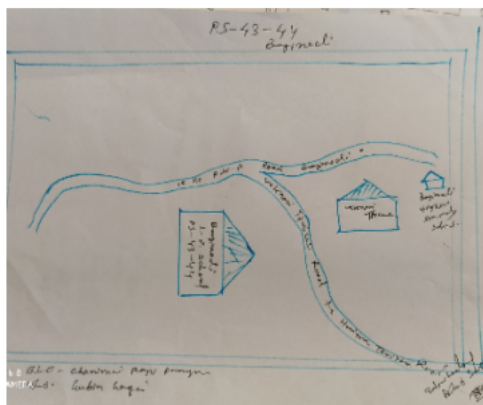

Nazri Naksha