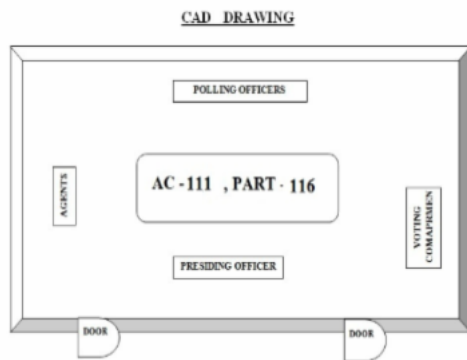

নিৰ্বাচক পঞ্জীয়ন বিষয়াৰ স্বাক্ষৰ

Nazri Naksha

Google Map View

Polling Station Building Front View

ভোটগ্ৰহন কেন্দ্ৰৰ সন্মুখৰ দৃশ্য

Cad View

Key MAP View

1 নাম : কাজল শইকীয়া পিতাৰ নাম: প্রদীপ শইকীয়া ঘৰ নং : 0 বয়স : 23 লিঙ্গ : মহিলা	HNF1712702 ফটো উপলব্ধ	2 নাম : উপাক্ষী শইকীয়া পিতাৰ নাম: নগেন শইকীয়া ঘৰ নং : 0 বয়স : 23 লিঙ্গ : মহিলা	HNF1673870 ফটো উপলব্ধ	3 নাম : প্রবীন গগৈ পিতাৰ নাম: দুৰ্গেশ্বৰ গগৈ ঘৰ নং : 01 বয়স : 44 লিঙ্গ : পুৰুষ	OLP0118935 ফটো উপলব্ধ
4 নাম : বিবিজান বেগম পিতাৰ নাম: আহম্মদ আলী ঘৰ নং : 1 বয়স : 42 লিঙ্গ : মহিলা	HNF9934569 ফটো উপলব্ধ	5 নাম : বানীমাই বেগম পিতাৰ নাম: আহম্মদ আলী ঘৰ নং : 1 বয়স : 40 লিঙ্গ : মহিলা	HNF9934570 ফটো উপলব্ধ	6 নাম : মঞ্জু বেগম স্বামীৰ নাম: আফাজ আলী ঘৰ নং : 1 বয়স : 35 লিঙ্গ : মহিলা	HNF0596908 ফটো উপলব্ধ
7 নাম : খদিজা খাতুন স্বামীৰ নাম: বাজাক আলি ঘৰ নং : 1 বয়স : 32 লিঙ্গ : মহিলা	HNF0597054 ফটো উপলব্ধ	8 নাম : আক্ৰম হুছেইন পিতাৰ নাম: মুছলিম আলী ঘৰ নং : 01 বয়স : 25 লিঙ্গ : পুৰুষ	HNF0490243 ফটো উপলব্ধ	9 নাম : নফিজা বেগম স্বামীৰ নাম: আয়ুব আলি ঘৰ নং : 1 বয়স : 46 লিঙ্গ : মহিলা	HNF0153742 ফটো উপলব্ধ
10 নাম : আব্দুল জব্বাৰ পিতাৰ নাম: আয়ুব আলি ঘৰ নং : 1 বয়স : 28 লিঙ্গ : পুৰুষ	HNF0001255 ফটো উপলব্ধ	11 নাম : চাদক আলী পিতাৰ নাম: ছিদ্দিক আলী ঘৰ নং : 1 বয়স : 23 লিঙ্গ : পুৰুষ	OLP0004184 ফটো উপলব্ধ	S 12 নাম : বুতুমনি বেগম পিতাৰ নাম: মুজিবুৰ রহমান ঘৰ নং : 1 বয়স : 29 লিঙ্গ : মহিলা	HNF0152744 ফটো উপলব্ধ
13 নাম : আফাজ আলি পিতাৰ নাম: ইচাক আলি ঘৰ নং : 1 বয়স : 34 লিঙ্গ : পুৰুষ	HNF0197376 ফটো উপলব্ধ	14 নাম : নাচিদা বেগম পিতাৰ নাম: ইচাক আলি ঘৰ নং : 1 বয়স : 28 লিঙ্গ : মহিলা	HNF0225417 ফটো উপলব্ধ	15 নাম : ইচাক আলি পিতাৰ নাম: আহম্মদ আলী ঘৰ নং : 1 বয়স : 68 লিঙ্গ : পুৰুষ	HNF9934605 ফটো উপলব্ধ
R 16 নাম : আয়ুব আলি পিতাৰ নাম: আহম্মদ আলী ঘৰ নং : 1 বয়স : 65 লিঙ্গ : পুৰুষ	HNF9934649 ফটো উপলব্ধ	E 17 নাম : বেন বেগম স্বামীৰ নাম: ইচাক আলি ঘৰ নং : 1 বয়স : 62 লিঙ্গ : মহিলা	HNF9934616 ফটো উপলব্ধ	18 নাম : মুছলিম আলি পিতাৰ নাম: আহম্মদ আলী ঘৰ নং : 1 বয়স : 52 লিঙ্গ : পুৰুষ	HNF9934672 ফটো উপলব্ধ
19 নাম : চিদ্দিক আলী পিতাৰ নাম: আহম্মদ আলী ঘৰ নং : 1 বয়স : 50 লিঙ্গ : পুৰুষ	HNF9934581 ফটো উপলব্ধ	E 20 নাম : আনাৰ বেগম স্বামীৰ নাম: মুছলিম আলী ঘৰ নং : 1 বয়স : 48 লিঙ্গ : মহিলা	HNF9934683 ফটো উপলব্ধ	21 নাম : চুস্তী আলী পিতাৰ নাম: আহম্মদ আলী ঘৰ নং : 1 বয়স : 45 লিঙ্গ : পুৰুষ	HNF9934694 ফটো উপলব্ধ
22 নাম : বাজাক আলি পিতাৰ নাম: ইচাক আলী ঘৰ নং : 1 বয়স : 42 লিঙ্গ : পুৰুষ	HNF9934627 ফটো উপলব্ধ	23 নাম : হজৰত আলি পিতাৰ নাম: আয়ুব আলী ঘৰ নং : 1 বয়স : 41 লিঙ্গ : পুৰুষ	HNF9934661 ফটো উপলব্ধ	24 নাম : বেজিয়া বেগম স্বামীৰ নাম: চুস্তী আলী ঘৰ নং : 1 বয়স : 41 লিঙ্গ : মহিলা	HNF9934707 ফটো উপলব্ধ
25 নাম : আচাদ আলি পিতাৰ নাম: ইচাক আল ঘৰ নং : 1 বয়স : 40 লিঙ্গ : পুৰুষ	HNF9934638 ফটো উপলব্ধ	26 নাম : আচজত আলি পিতাৰ নাম: মুছলিম আলি ঘৰ নং : 1 বয়স : 35 লিঙ্গ : পুৰুষ	HNF9944905 ফটো উপলব্ধ	27 নাম : বুমি বেগম স্বামীৰ নাম: হজৰত আলি ঘৰ নং : 1 বয়স : 32 লিঙ্গ : মহিলা	HNF9944778 ফটো উপলব্ধ
28 নাম : কুলছুমা বেগম স্বামীৰ নাম: চাৰিফ রহমান ঘৰ নং : 02 বয়স : 52 লিঙ্গ : মহিলা	HNF2107225 ফটো উপলব্ধ	29 নাম : জামেনা খাতুন স্বামীৰ নাম: জাকিৰ হুছেইন ঘৰ নং : 2 বয়স : 46 লিঙ্গ : মহিলা	OLP0108076 ফটো উপলব্ধ	30 নাম : লতিফ রহমান পিতাৰ নাম: মফিজুৰ রহমান ঘৰ নং : 2 বয়স : 45 লিঙ্গ : পুৰুষ	HNF9934729 ফটো উপলব্ধ