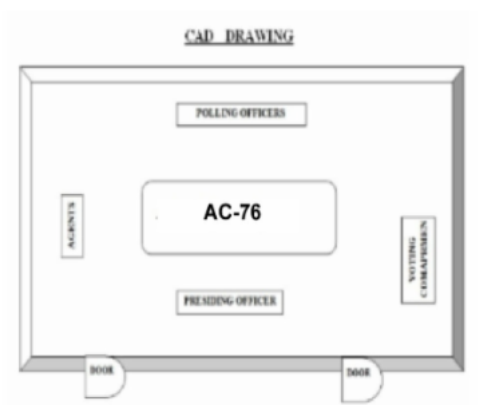

নিৰ্বাচক পঞ্জীয়ন বিষয়াৰ স্বাক্ষৰ

Nazri Naksha

Google Map View

Polling Station Building Front View

ভোটগ্ৰহন কেন্দ্ৰৰ সন্মুখৰ দৃশ্য

Cad View

Key MAP View

1 নাম : মানসজ্যোতি শইকীয়া পিতাৰ নাম: প্রশান্ত শইকীয়া ঘৰ নং : 101 বয়স : 19 লিঙ্গ : পুৰুষ	OLP0123117 ফটো উপলব্ধ	2 নাম : শৰত শইকীয়া পিতাৰ নাম: লম্বোৰ্ধৰ শইকীয়া ঘৰ নং : 123 বয়স : 58 লিঙ্গ : পুৰুষ	HNF0551655 ফটো উপলব্ধ	3 নাম : প্ৰসান্ত শইকীয়া পিতাৰ নাম: কুলামন শইকীয়া ঘৰ নং : 123 বয়স : 52 লিঙ্গ : পুৰুষ	HNF9940005 ফটো উপলব্ধ
4 নাম : অকনি শইকীয়া পিতাৰ নাম: কলিমন শইকীয়া ঘৰ নং : 123 বয়স : 47 লিঙ্গ : পুৰুষ	HNF9940027 ফটো উপলব্ধ	5 নাম : দুলেন শইকীয়া পিতাৰ নাম: কলিমন শইকীয়া ঘৰ নং : 123 বয়স : 44 লিঙ্গ : পুৰুষ	HNF0199737 ফটো উপলব্ধ	6 নাম : বিতুল শইকীয়া পিতাৰ নাম: কলিমন শইকীয়া ঘৰ নং : 123 বয়স : 43 লিঙ্গ : পুৰুষ	HNF9940050 ফটো উপলব্ধ
7 নাম : অঞ্জু শইকীয়া স্বামীৰ নাম: প্ৰসান্ত শইকীয়া ঘৰ নং : 123 বয়স : 42 লিঙ্গ : মহিলা	HNF9940016 ফটো উপলব্ধ	8 নাম : হীৰামনি বৰা শইকীয়া স্বামীৰ নাম: দুলেন শইকীয়া ঘৰ নং : 123 বয়স : 40 লিঙ্গ : মহিলা	HNF0300392 ফটো উপলব্ধ	9 নাম : বাবু শইকীয়া পিতাৰ নাম: দুলেন শইকীয়া ঘৰ নং : 123 বয়স : 38 লিঙ্গ : পুৰুষ	HNF0199786 ফটো উপলব্ধ
10 নাম : আইমনি শইকীয়া স্বামীৰ নাম: অকনি শইকীয়া ঘৰ নং : 123 বয়স : 34 লিঙ্গ : মহিলা	HNF9944472 ফটো উপলব্ধ	R 11 নাম : জ্যোতি শইকীয়া পিতাৰ নাম: কলিমন শইকীয়া ঘৰ নং : 123 বয়স : 33 লিঙ্গ : পুৰুষ	HNF9944585 ফটো উপলব্ধ	12 নাম : বিমা শইকীয়া স্বামীৰ নাম: বিতুল শইকীয়া ঘৰ নং : 123 বয়স : 30 লিঙ্গ : মহিলা	HNF2060460 ফটো উপলব্ধ
13 নাম : ধন শইকীয়া পিতাৰ নাম: দুলেন শইকীয়া ঘৰ নং : 123 বয়স : 29 লিঙ্গ : পুৰুষ	HNF1712652 ফটো উপলব্ধ	14 নাম : মাইন দাস শইকীয়া স্বামীৰ নাম: বাবু শইকীয়া ঘৰ নং : 123 বয়স : 27 লিঙ্গ : মহিলা	HNF0370239 ফটো উপলব্ধ	15 নাম : বাবুল শইকীয়া পিতাৰ নাম: দুলেন শইকীয়া ঘৰ নং : 123 বয়স : 27 লিঙ্গ : পুৰুষ	HNF0458232 ফটো উপলব্ধ
R 16 নাম : হিৰক জ্যোতি শইকীয়া পিতাৰ নাম: প্ৰসান্ত শইকীয়া ঘৰ নং : 123 বয়স : 25 লিঙ্গ : পুৰুষ	HNF0409961 ফটো উপলব্ধ	17 নাম : অৰুন শইকীয়া পিতাৰ নাম: খগেশ্বৰ শইকীয়া ঘৰ নং : 125 বয়স : 69 লিঙ্গ : পুৰুষ	HNF9940083 ফটো উপলব্ধ	18 নাম : গীতা শইকীয়া স্বামীৰ নাম: অৰুন শইকীয়া ঘৰ নং : 125 বয়স : 64 লিঙ্গ : মহিলা	HNF9940094 ফটো উপলব্ধ
19 নাম : বাজীব শইকীয়া পিতাৰ নাম: অৰুন শইকীয়া ঘৰ নং : 125 বয়স : 43 লিঙ্গ : পুৰুষ	HNF9940107 ফটো উপলব্ধ	20 নাম : বীতৰাজ শইকীয়া পিতাৰ নাম: অৰুন শইকীয়া ঘৰ নং : 125 বয়স : 41 লিঙ্গ : পুৰুষ	HNF9940118 ফটো উপলব্ধ	21 নাম : শেৱালী গগৈ শইকীয়া স্বামীৰ নাম: বাজীৰ শইকীয়া ঘৰ নং : 125 বয়স : 37 লিঙ্গ : মহিলা	HNF0239798 ফটো উপলব্ধ
22 নাম : নিজমনি গগৈ শইকীয়া স্বামীৰ নাম: ঋতুৰাজ শইকীয়া ঘৰ নং : 125 বয়স : 33 লিঙ্গ : মহিলা	HNF0451856 ফটো উপলব্ধ	23 নাম : বিউতি দাস শইকীয়া স্বামীৰ নাম: জিতুমনি শইকীয়া ঘৰ নং : 125 বয়স : 32 লিঙ্গ : মহিলা	HNF0021907 ফটো উপলব্ধ	S 24 নাম : চিম্পী শইকীয়া পিতাৰ নাম: প্ৰবিন শইকীয়া ঘৰ নং : 125 বয়স : 30 লিঙ্গ : মহিলা	HNF0153551 ফটো উপলব্ধ
25 নাম : সুশাংকৰ শইকীয়া পিতাৰ নাম: প্ৰবিন শইকীয়া ঘৰ নং : 125 বয়স : 24 লিঙ্গ : পুৰুষ	HNF0500546 ফটো উপলব্ধ	R 26 নাম : ভেকুলি শইকীয়া স্বামীৰ নাম: খগেশ্বৰ শইকীয়া ঘৰ নং : 125 বয়স : 82 লিঙ্গ : মহিলা	HNF9940163 ফটো উপলব্ধ	27 নাম : বিপিন শইকীয়া পিতাৰ নাম: খগেশ্বৰ শইকীয়া ঘৰ নং : 125 বয়স : 64 লিঙ্গ : পুৰুষ	HNF9940129 ফটো উপলব্ধ
28 নাম : প্ৰবিন শইকীয়া পিতাৰ নাম: খগেশ্বৰ শইকীয়া ঘৰ নং : 125 বয়স : 57 লিঙ্গ : পুৰুষ	HNF9940141 ফটো উপলব্ধ	29 নাম : বিনা শইকীয়া স্বামীৰ নাম: বিপিন শইকীয়া ঘৰ নং : 125 বয়স : 52 লিঙ্গ : মহিলা	HNF9940130 ফটো উপলব্ধ	30 নাম : বীমা শইকীয়া স্বামীৰ নাম: প্ৰবিন শইকীয়া ঘৰ নং : 125 বয়স : 47 লিঙ্গ : মহিলা	HNF9940152 ফটো উপলব্ধ