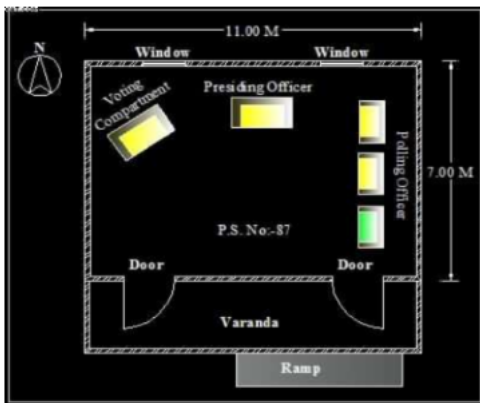

নিৰ্বাচক পঞ্জীয়ন বিষয়াৰ স্বাক্ষৰ

Nazri Naksha

Google Map View

Polling Station Building Front View

ভোটগ্ৰহন কেন্দ্ৰৰ সন্মুখৰ দৃশ্য

Cad View

Key MAP View