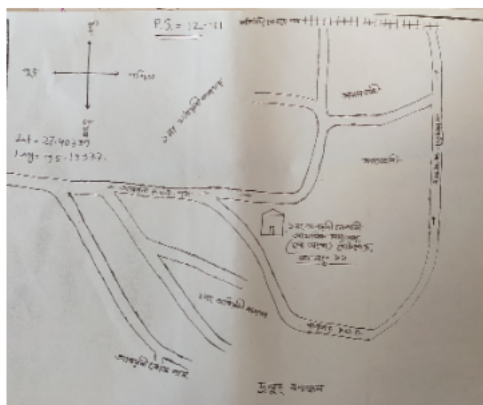

Nazri Naksha