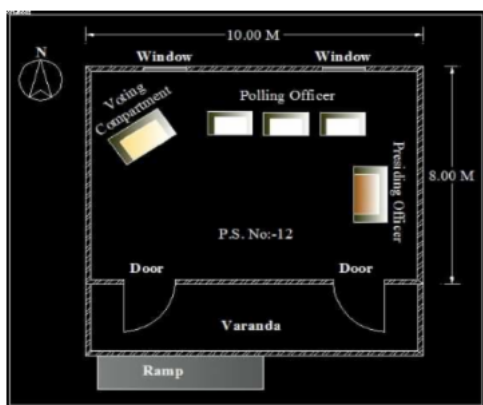

নিৰ্বাচক পঞ্জীয়ন বিষয়াৰ স্বাক্ষৰ

Nazri Naksha

Google Map View

Polling Station Building Front View

ভোটগ্ৰহন কেন্দ্ৰৰ সন্মুখৰ দৃশ্য

Cad View

Key MAP View

#2 1 নাম : আব্দুল সোৱাৰাল পিতাৰ নাম: পৰমানন্দ সোৱাৰাল ঘৰ নং : 16 বয়স : 36 লিঙ্গ : পুৰুষ ফটো উপলব্ধ	CCF1620905	E 2 নাম : কুল বাহাদুৰ তামাং পিতাৰ নাম: জিত বাহাদুৰ ঘৰ নং : 61 বয়স : 61 লিঙ্গ : পুৰুষ ফটো উপলব্ধ	CCF0005295	3 নাম : মঙ্গলী মায়া ৰাই স্বামীৰ নাম: চিত্ৰ বাহাদুৰ তামাং ঘৰ নং : 1 বয়স : 33 লিঙ্গ : মহিলা ফটো উপলব্ধ	OLP0076653
4 নাম : মেঘৰাজ তামাং পিতাৰ নাম: কুল বাহাদুৰ তামাং ঘৰ নং : 1 বয়স : 32 লিঙ্গ : পুৰুষ ফটো উপলব্ধ	CCF1044388	5 নাম : চন্দ্ৰ তামাং স্বামীৰ নাম: মেঘৰাজ তামাং ঘৰ নং : 1 বয়স : 30 লিঙ্গ : মহিলা ফটো উপলব্ধ	CCF0146761	6 নাম : চিত্ৰ বাহাদুৰ তামাং পিতাৰ নাম: কুল বাহাদুৰ তামাং ঘৰ নং : 1 বয়স : 29 লিঙ্গ : পুৰুষ ফটো উপলব্ধ	CCF2054582
7 নাম : কৰ্ণ বাহাদুৰ তামাং পিতাৰ নাম: জিত বাহাদুৰ ঘৰ নং : 2 বয়স : 64 লিঙ্গ : পুৰুষ ফটো উপলব্ধ	CCF0005297	8 নাম : পদ্ম বাহাদুৰ তামাং পিতাৰ নাম: কৰ্ণ বাহাদুৰ ঘৰ নং : 2 বয়স : 35 লিঙ্গ : পুৰুষ ফটো উপলব্ধ	CCF0005300	9 নাম : ববি ৰাই স্বামীৰ নাম: পদ্ম বাহাদুৰ তামাং ঘৰ নং : 2 বয়স : 34 লিঙ্গ : মহিলা ফটো উপলব্ধ	CCF0274068
10 নাম : ধন বাহাদুৰ তামাং পিতাৰ নাম: কৰ্ণ বাহাদুৰ তামাং ঘৰ নং : 2 বয়স : 33 লিঙ্গ : পুৰুষ ফটো উপলব্ধ	CCF0005301	11 নাম : ৰাম চন্দ্ৰ সোৱাৰাল পিতাৰ নাম: জিৱন সোৱাৰাল ঘৰ নং : 4 ক বয়স : 22 লিঙ্গ : পুৰুষ ফটো উপলব্ধ	CCF1546506	12 নাম : মকৰ বাহাদুৰ চেত্ৰী পিতাৰ নাম: নৰ বাহাদুৰ ঘৰ নং : 6 বয়স : 64 লিঙ্গ : পুৰুষ ফটো উপলব্ধ	CCF0005302
13 নাম : মেনকা চেত্ৰী স্বামীৰ নাম: মকৰবাহাদুৰ চেত্ৰী ঘৰ নং : 6 বয়স : 49 লিঙ্গ : মহিলা ফটো উপলব্ধ	CCF0005303	14 নাম : গকুলপ্ৰসাদ শৰ্মা পিতাৰ নাম: পুষ্পলাল শৰ্মা ঘৰ নং : 9 বয়স : 40 লিঙ্গ : পুৰুষ ফটো উপলব্ধ	CCF0005305	15 নাম : গদাধৰ শৰ্মা পিতাৰ নাম: পুষ্প লাল শৰ্মা ঘৰ নং : 9 বয়স : 35 লিঙ্গ : পুৰুষ ফটো উপলব্ধ	CCF2054662
16 নাম : অৰ্চনা শৰ্মা স্বামীৰ নাম: গদাধৰ শৰ্মা ঘৰ নং : 9 বয়স : 32 লিঙ্গ : মহিলা ফটো উপলব্ধ	CCF2054673	17 নাম : নিৰ্মল শৰ্মা পিতাৰ নাম: পুষ্প লাল শৰ্মা ঘৰ নং : 9 বয়স : 32 লিঙ্গ : পুৰুষ ফটো উপলব্ধ	CCF1044048	18 নাম : কুল প্ৰসাদ শৰ্মা পিতাৰ নাম: পুষ্প লাল শৰ্মা ঘৰ নং : 9 বয়স : 29 লিঙ্গ : পুৰুষ ফটো উপলব্ধ	CCF2054593
19 নাম : ডম্বৰী দেৱী স্বামীৰ নাম: কুল প্ৰসাদ শৰ্মা ঘৰ নং : 7 বয়স : 20 লিঙ্গ : মহিলা ফটো উপলব্ধ	OLP0008722	20 নাম : গংগা প্ৰসাদ শৰ্মা পিতাৰ নাম: ৰঙলাল শৰ্মা ঘৰ নং : 8 বয়স : 56 লিঙ্গ : পুৰুষ ফটো উপলব্ধ	CCF0005307	21 নাম : মায়া দেবী স্বামীৰ নাম: গংগা প্ৰসাদ শৰ্মা ঘৰ নং : 8 বয়স : 53 লিঙ্গ : মহিলা ফটো উপলব্ধ	CCF0005308
22 নাম : বাসুদেব শৰ্মা পিতাৰ নাম: গংগা প্ৰসাদ শৰ্মা ঘৰ নং : 8 বয়স : 34 লিঙ্গ : পুৰুষ ফটো উপলব্ধ	CCF0005309	23 নাম : বীৰবাহাদুৰ কাৰ্কি পিতাৰ নাম: ললি বাহাদুৰ ঘৰ নং : 9 বয়স : 74 লিঙ্গ : পুৰুষ ফটো উপলব্ধ	CCF0005310	24 নাম : টংকমায়া ছেত্ৰী স্বামীৰ নাম: চলবাহাদুৰ ছেত্ৰী ঘৰ নং : 9 বয়স : 74 লিঙ্গ : মহিলা ফটো উপলব্ধ	CCF1042564
25 নাম : বিষ্ণুমায়া কাৰ্কি স্বামীৰ নাম: বীৰবাহাদুৰ কাৰ্কি ঘৰ নং : 9 বয়স : 69 লিঙ্গ : মহিলা ফটো উপলব্ধ	CCF0005311	26 নাম : লক্ষ্মন কাৰ্কি চেত্ৰী পিতাৰ নাম: বীৰবাহাদুৰ কাৰ্কি ঘৰ নং : 9 বয়স : 47 লিঙ্গ : পুৰুষ ফটো উপলব্ধ	CCF0005312	27 নাম : মিন ছেত্ৰী স্বামীৰ নাম: ইন্দ্ৰবাহাদুৰ ছেত্ৰী ঘৰ নং : 9 বয়স : 46 লিঙ্গ : মহিলা ফটো উপলব্ধ	CCF1042586
28 নাম : মায়া দেবী চেত্ৰী স্বামীৰ নাম: লক্ষ্মন কাৰ্কি ঘৰ নং : 9 বয়স : 37 লিঙ্গ : মহিলা ফটো উপলব্ধ	CCF0005314	29 নাম : প্ৰকাশ চেত্ৰী পিতাৰ নাম: বীৰ বাহাদুৰ কাৰ্কি ঘৰ নং : 9 বয়স : 34 লিঙ্গ : পুৰুষ ফটো উপলব্ধ	CCF0005315	30 নাম : সমীৰ ছেত্ৰী পিতাৰ নাম: ইন্দ্ৰ বাহাদুৰ ছেত্ৰী ঘৰ নং : 9 বয়স : 21 লিঙ্গ : পুৰুষ ফটো উপলব্ধ	CCF2761427