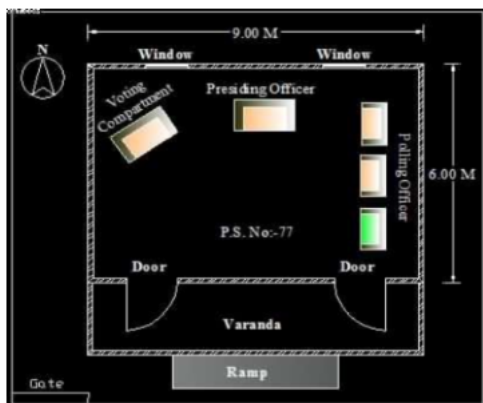

নিৰ্বাচক পঞ্জীয়ন বিষয়াৰ স্বাক্ষৰ

Nazri Naksha

Google Map View

Polling Station Building Front View

ভোটগ্রহন কেন্দ্ৰৰ সন্মুখৰ দৃশ্য

Cad View

Key MAP View

1 নাম : ৰাজীৱ ছেত্ৰী পিতাৰ নাম: কুল বাহাদুৰ ছেত্ৰী ঘৰ নং : 2 (ক) বয়স : 26 লিঙ্গ : পুৰুষ	CCF1560531 ফটো উপলব্ধ	2 নাম : কুলবাহাদুৰ ছেত্ৰী পিতাৰ নাম: দলী বাহাদুৰ ছেত্ৰী ঘৰ নং : 2ক বয়স : 51 লিঙ্গ : পুৰুষ	CCF5736630 ফটো উপলব্ধ	3 নাম : ভক্তি ছেত্ৰী স্বামীৰ নাম: কুলবৰ্গা ছেত্ৰী ঘৰ নং : 2ক বয়স : 45 লিঙ্গ : মহিলা	CCF5736641 ফটো উপলব্ধ
4 নাম : সোবন টাইদ পিতাৰ নাম: নাপিং টাইদ ঘৰ নং : 9 বয়স : 77 লিঙ্গ : পুৰুষ	CCF5736652 ফটো উপলব্ধ	5 নাম : বেবেট টাইদ পিতাৰ নাম: সোবন টাইদ ঘৰ নং : 9 বয়স : 43 লিঙ্গ : পুৰুষ	CCF5736674 ফটো উপলব্ধ	E 6 নাম : দ্বিপেন টাইদ পিতাৰ নাম: সোবন টাইদ ঘৰ নং : 9 বয়স : 40 লিঙ্গ : পুৰুষ	CCF5736685 ফটো উপলব্ধ
7 নাম : নিপেন টাইদ পিতাৰ নাম: সোবন টাইদ ঘৰ নং : 9 বয়স : 38 লিঙ্গ : পুৰুষ	CCF5736696 ফটো উপলব্ধ	8 নাম : কবিতা টাইদ স্বামীৰ নাম: দীপেন টাইদ ঘৰ নং : 9 বয়স : 34 লিঙ্গ : মহিলা	CCF0080267 ফটো উপলব্ধ	9 নাম : ৰস্তা পেণ্ডু পিতাৰ নাম: দেৱকান্ত পেণ্ডু ঘৰ নং : 9 বয়স : 34 লিঙ্গ : মহিলা	CCF5746032 ফটো উপলব্ধ
10 নাম : ৰুপেন টাইদ পিতাৰ নাম: সোবন টাইদ ঘৰ নং : 9 বয়স : 32 লিঙ্গ : পুৰুষ	CCF0080499 ফটো উপলব্ধ	11 নাম : বিনা কামান টাইদ স্বামীৰ নাম: বেবেট টাইদ ঘৰ নং : 9 বয়স : 32 লিঙ্গ : মহিলা	CCF0080507 ফটো উপলব্ধ	12 নাম : নিকা কামান টাইদ স্বামীৰ নাম: ৰুপেন টাইদ ঘৰ নং : 9 বয়স : 26 লিঙ্গ : মহিলা	CCF0346361 ফটো উপলব্ধ
13 নাম : স্বৰ্ণলতা টাইদ পিতাৰ নাম: গন্ধেশ্বৰ টাইদ ঘৰ নং : 8 বয়স : 47 লিঙ্গ : মহিলা	CCF5736721 ফটো উপলব্ধ	14 নাম : উমেশ টাইদ পিতাৰ নাম: গন্ধেশ্বৰ টাইদ ঘৰ নং : 8 বয়স : 43 লিঙ্গ : পুৰুষ	CCF5736709 ফটো উপলব্ধ	15 নাম : অইমাবতী টাইদ স্বামীৰ নাম: উমেশ টাইদ টাইদ ঘৰ নং : 8 বয়স : 42 লিঙ্গ : মহিলা	CCF5736710 ফটো উপলব্ধ
S 16 নাম : বাসন্তী টাইদ পিতাৰ নাম: গন্ধেশ্বৰ টাইদ ঘৰ নং : 8 বয়স : 39 লিঙ্গ : মহিলা	CCF5736732 ফটো উপলব্ধ	17 নাম : নয়নমণি পেণ্ডু স্বামীৰ নাম: হেমকান্ত পেণ্ডু ঘৰ নং : 4 বয়স : 33 লিঙ্গ : মহিলা	CCF0588640 ফটো উপলব্ধ	18 নাম : ইন্দেশ্বৰ টাইদ টাইদ পিতাৰ নাম: উমেশ টাইদ ঘৰ নং : 8 বয়স : 25 লিঙ্গ : পুৰুষ	CCF0469684 ফটো উপলব্ধ
19 নাম : জিন্দাৰচিং টাইদ পিতাৰ নাম: মনতান টাইদ ঘৰ নং : 5 বয়স : 64 লিঙ্গ : পুৰুষ	CCF5736754 ফটো উপলব্ধ	20 নাম : সুসীতা পগাগ স্বামীৰ নাম: ধৰণি টাইদ ঘৰ নং : 5 বয়স : 31 লিঙ্গ : মহিলা	CCF0628537 ফটো উপলব্ধ	21 নাম : ধৰণি টাইদ পিতাৰ নাম: জিন্দাৰচিং টাইদ ঘৰ নং : 5 বয়স : 30 লিঙ্গ : পুৰুষ	CCF5746098 ফটো উপলব্ধ
22 নাম : বিলাশ টাইদ পিতাৰ নাম: জিন্দাৰচিং টাইদ ঘৰ নং : 5 বয়স : 28 লিঙ্গ : পুৰুষ	CCF0121616 ফটো উপলব্ধ	23 নাম : বিটল টাইদ পিতাৰ নাম: জিন্দাৰচিং টাইদ ঘৰ নং : 5 বয়স : 25 লিঙ্গ : পুৰুষ	CCF0659417 ফটো উপলব্ধ	24 নাম : প্ৰিয়াকা দলে টাইদ স্বামীৰ নাম: বিলাস টাইদ টাইদ ঘৰ নং : 5 বয়স : 25 লিঙ্গ : মহিলা	CCF0469650 ফটো উপলব্ধ
25 নাম : বিমল টাইদ পিতাৰ নাম: বেঠাৰাম টাইদ ঘৰ নং : 6 বয়স : 41 লিঙ্গ : পুৰুষ	CCF5736812 ফটো উপলব্ধ	26 নাম : ৰেখা টাইদ স্বামীৰ নাম: বিমল টাইদ ঘৰ নং : 6 বয়স : 39 লিঙ্গ : মহিলা	CCF5736823 ফটো উপলব্ধ	27 নাম : ৰঙাই টাইদ পিতাৰ নাম: বেঠাৰাম টাইদ ঘৰ নং : 6 বয়স : 37 লিঙ্গ : পুৰুষ	CCF5736834 ফটো উপলব্ধ
28 নাম : মানসী টাইদ স্বামীৰ নাম: ৰডাই টাইদ ঘৰ নং : 6 বয়স : 34 লিঙ্গ : মহিলা	CCF5736845 ফটো উপলব্ধ	29 নাম : জোনমনি টাইদ পিতাৰ নাম: বিমলা টাইদ ঘৰ নং : 6 বয়স : 25 লিঙ্গ : মহিলা	OLP0009803 ফটো উপলব্ধ	S 30 নাম : ৰাজদীপ পগাগ পিতাৰ নাম: ধৰেশ্বৰ পগাগ ঘৰ নং : 6 বয়স : 23 লিঙ্গ : পুৰুষ	CCF1507862 ফটো উপলব্ধ