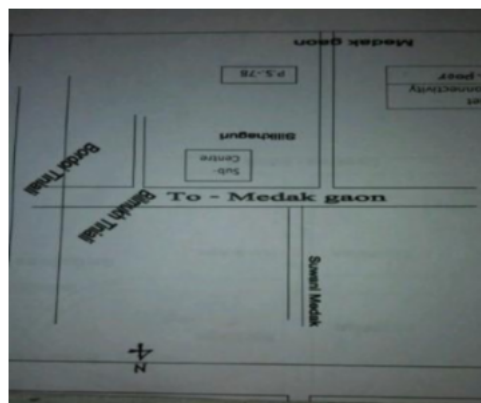

নিৰ্বাচক পঞ্জীয়ন বিষয়াৰ স্বাক্ষৰ

Nazri Naksha

Google Map View

Polling Station Building Front View

ভোটগ্রহন কেন্দ্ৰৰ সন্মুখৰ দৃশ্য

Cad View

Key MAP View

1 নাম : ৰাজীৱ ছেত্ৰী পিতাৰ নাম: কুল বাহাদুৰ ছেত্ৰী ঘৰ নং : 2 (ক) বয়স : 26 লিঙ্গ : পুৰুষ	CCF1560531 ফটো উপলব্ধ	2 নাম : কুলবাহাদুৰ ছেত্ৰী পিতাৰ নাম: দলী বাহাদুৰ ছেত্ৰী ঘৰ নং : 2ক বয়স : 51 লিঙ্গ : পুৰুষ	CCF5736630 ফটো উপলব্ধ	3 নাম : ভক্তি ছেত্ৰী স্বামীৰ নাম: কুলবৰ্গা ছেত্ৰী ঘৰ নং : 2ক বয়স : 45 লিঙ্গ : মহিলা	CCF5736641 ফটো উপলব্ধ
4 নাম : সোবন টাইদ পিতাৰ নাম: নাপিং টাইদ ঘৰ নং : 9 বয়স : 77 লিঙ্গ : পুৰুষ	CCF5736652 ফটো উপলব্ধ	5 নাম : বেবেট টাইদ পিতাৰ নাম: সোবন টাইদ ঘৰ নং : 9 বয়স : 43 লিঙ্গ : পুৰুষ	CCF5736674 ফটো উপলব্ধ	E 6 নাম : দ্বিপেন টাইদ পিতাৰ নাম: সোবন টাইদ ঘৰ নং : 9 বয়স : 40 লিঙ্গ : পুৰুষ	CCF5736685 ফটো উপলব্ধ
7 নাম : নিপেন টাইদ পিতাৰ নাম: সোবন টাইদ ঘৰ নং : 9 বয়স : 38 লিঙ্গ : পুৰুষ	CCF5736696 ফটো উপলব্ধ	8 নাম : কবিতা টাইদ স্বামীৰ নাম: দীপেন টাইদ ঘৰ নং : 9 বয়স : 34 লিঙ্গ : মহিলা	CCF0080267 ফটো উপলব্ধ	9 নাম : ৰস্তা পেণ্ডু পিতাৰ নাম: দেৱকান্ত পেণ্ডু ঘৰ নং : 9 বয়স : 34 লিঙ্গ : মহিলা	CCF5746032 ফটো উপলব্ধ
10 নাম : ৰুপেন টাইদ পিতাৰ নাম: সোবন টাইদ ঘৰ নং : 9 বয়স : 32 লিঙ্গ : পুৰুষ	CCF0080499 ফটো উপলব্ধ	11 নাম : বিনা কামান টাইদ স্বামীৰ নাম: বেবেট টাইদ ঘৰ নং : 9 বয়স : 32 লিঙ্গ : মহিলা	CCF0080507 ফটো উপলব্ধ	12 নাম : নিকা কামান টাইদ স্বামীৰ নাম: ৰুপেন টাইদ ঘৰ নং : 9 বয়স : 26 লিঙ্গ : মহিলা	CCF0346361 ফটো উপলব্ধ
13 নাম : স্বৰ্ণলতা টাইদ পিতাৰ নাম: গন্ধেশ্বৰ টাইদ ঘৰ নং : 8 বয়স : 47 লিঙ্গ : মহিলা	CCF5736721 ফটো উপলব্ধ	14 নাম : উমেশ টাইদ পিতাৰ নাম: গন্ধেশ্বৰ টাইদ ঘৰ নং : 8 বয়স : 43 লিঙ্গ : পুৰুষ	CCF5736709 ফটো উপলব্ধ	15 নাম : অইমাবতী টাইদ স্বামীৰ নাম: উমেশ টাইদ টাইদ ঘৰ নং : 8 বয়স : 42 লিঙ্গ : মহিলা	CCF5736710 ফটো উপলব্ধ
S 16 নাম : বাসন্তী টাইদ পিতাৰ নাম: গন্ধেশ্বৰ টাইদ ঘৰ নং : 8 বয়স : 39 লিঙ্গ : মহিলা	CCF5736732 ফটো উপলব্ধ	17 নাম : নয়নমণি পেণ্ডু স্বামীৰ নাম: হেমকান্ত পেণ্ডু ঘৰ নং : 4 বয়স : 33 লিঙ্গ : মহিলা	CCF0588640 ফটো উপলব্ধ	18 নাম : ইন্দেশ্বৰ টাইদ টাইদ পিতাৰ নাম: উমেশ টাইদ ঘৰ নং : 8 বয়স : 25 লিঙ্গ : পুৰুষ	CCF0469684 ফটো উপলব্ধ
19 নাম : জিন্দাৰচিং টাইদ পিতাৰ নাম: মনতান টাইদ ঘৰ নং : 5 বয়স : 64 লিঙ্গ : পুৰুষ	CCF5736754 ফটো উপলব্ধ	20 নাম : সুসীতা পগাগ স্বামীৰ নাম: ধৰণি টাইদ ঘৰ নং : 5 বয়স : 31 লিঙ্গ : মহিলা	CCF0628537 ফটো উপলব্ধ	21 নাম : ধৰণি টাইদ পিতাৰ নাম: জিন্দাৰচিং টাইদ ঘৰ নং : 5 বয়স : 30 লিঙ্গ : পুৰুষ	CCF5746098 ফটো উপলব্ধ
22 নাম : বিলাশ টাইদ পিতাৰ নাম: জিন্দাৰচিং টাইদ ঘৰ নং : 5 বয়স : 28 লিঙ্গ : পুৰুষ	CCF0121616 ফটো উপলব্ধ	23 নাম : বিটল টাইদ পিতাৰ নাম: জিন্দাৰচিং টাইদ ঘৰ নং : 5 বয়স : 25 লিঙ্গ : পুৰুষ	CCF0659417 ফটো উপলব্ধ	24 নাম : প্ৰিয়াকা দলে টাইদ স্বামীৰ নাম: বিলাস টাইদ টাইদ ঘৰ নং : 5 বয়স : 25 লিঙ্গ : মহিলা	CCF0469650 ফটো উপলব্ধ
25 নাম : বিমল টাইদ পিতাৰ নাম: বেঠাৰাম টাইদ ঘৰ নং : 6 বয়স : 41 লিঙ্গ : পুৰুষ	CCF5736812 ফটো উপলব্ধ	26 নাম : ৰেখা টাইদ স্বামীৰ নাম: বিমল টাইদ ঘৰ নং : 6 বয়স : 39 লিঙ্গ : মহিলা	CCF5736823 ফটো উপলব্ধ	27 নাম : ৰঙাই টাইদ পিতাৰ নাম: বেঠাৰাম টাইদ ঘৰ নং : 6 বয়স : 37 লিঙ্গ : পুৰুষ	CCF5736834 ফটো উপলব্ধ
28 নাম : মানসী টাইদ স্বামীৰ নাম: ৰডাই টাইদ ঘৰ নং : 6 বয়স : 34 লিঙ্গ : মহিলা	CCF5736845 ফটো উপলব্ধ	29 নাম : জোনমনি টাইদ পিতাৰ নাম: বিমলা টাইদ ঘৰ নং : 6 বয়স : 25 লিঙ্গ : মহিলা	OLP0009803 ফটো উপলব্ধ	S 30 নাম : ৰাজদীপ পগাগ পিতাৰ নাম: ধৰেশ্বৰ পগাগ ঘৰ নং : 6 বয়স : 23 লিঙ্গ : পুৰুষ	CCF1507862 ফটো উপলব্ধ