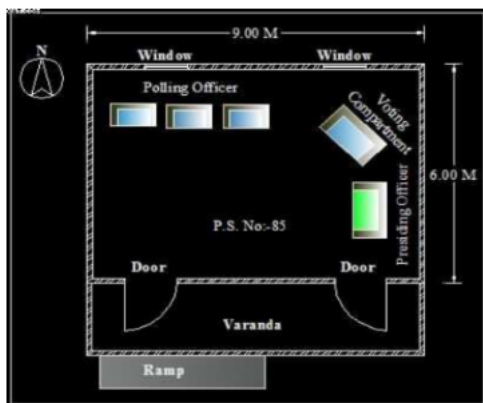

নিৰ্বাচক পঞ্জীয়ন বিষয়াৰ স্বাক্ষৰ

Nazri Naksha

Google Map View

Polling Station Building Front View

ভোটগ্ৰহন কেন্দ্ৰৰ সন্মুখৰ দৃশ্য

Cad View

Key MAP View

|  |                          |  |                          |  |                          |
|--|--------------------------|--|--------------------------|--|--------------------------|
| 1<br>নাম : হিমাঙ্গী নৰহ<br>স্বামীৰ নাম : লক্ষ্যনাথ চুংক্ৰাং<br>ঘৰ নং : 0<br>বয়স : 39 লিঙ্গ : মহিলা      | CCF1434018<br>ফটো উপলব্ধ | S 2<br>নাম : প্ৰতিমা কামান পামে<br>স্বামীৰ নাম : পুৱেশ্বৰ পামে<br>ঘৰ নং : 00<br>বয়স : 35 লিঙ্গ : মহিলা  | OLP0057505<br>ফটো উপলব্ধ | 3<br>নাম : অনীল চুংক্ৰাং<br>পিতাৰ নাম : আদিৰাম চুংক্ৰাং<br>ঘৰ নং : 7<br>বয়স : 26 লিঙ্গ : পুৰুষ              | CCF1204452<br>ফটো উপলব্ধ |
| 4<br>নাম : প্ৰহ্লাদ চুংক্ৰাং<br>পিতাৰ নাম : গোপাল চুংক্ৰাং<br>ঘৰ নং : 11<br>বয়স : 84 লিঙ্গ : পুৰুষ      | CCF6234588<br>ফটো উপলব্ধ | 5<br>নাম : বাবুল চুংক্ৰাং<br>পিতাৰ নাম : প্ৰহ্লাদ চুংক্ৰাং<br>ঘৰ নং : 11<br>বয়স : 49 লিঙ্গ : পুৰুষ      | CCF6234599<br>ফটো উপলব্ধ | 6<br>নাম : কুমাৰী চুংক্ৰাং<br>স্বামীৰ নাম : বাবুল চুংক্ৰাং<br>ঘৰ নং : 11<br>বয়স : 47 লিঙ্গ : মহিলা          | CCF6234602<br>ফটো উপলব্ধ |
| R2 7<br>নাম : জাকাভুং চুংক্ৰাং<br>স্বামীৰ নাম : ঘনবৰ চুংক্ৰাং<br>ঘৰ নং : 11<br>বয়স : 46 লিঙ্গ : মহিলা   | CCF2810570<br>ফটো উপলব্ধ | 8<br>নাম : ঘনাবৰ চুংক্ৰাং<br>অন্যান্য : জাকাভুং চুংক্ৰাং<br>ঘৰ নং : 11<br>বয়স : 40 লিঙ্গ : পুৰুষ        | OLP0073213<br>ফটো উপলব্ধ | 9<br>নাম : সবিতা কামান চুংক্ৰাং<br>স্বামীৰ নাম : তুলাৰাম চুংক্ৰাং<br>ঘৰ নং : 11<br>বয়স : 37 লিঙ্গ : মহিলা   | CCF6234624<br>ফটো উপলব্ধ |
| 10<br>নাম : তুলাৰাম চুংক্ৰাং<br>পিতাৰ নাম : প্ৰহ্লাদ চুংক্ৰাং<br>ঘৰ নং : 11<br>বয়স : 30 লিঙ্গ : পুৰুষ   | CCF6234613<br>ফটো উপলব্ধ | 11<br>নাম : ভাইটী চুংক্ৰাং<br>পিতাৰ নাম : বাবুল চুংক্ৰাং<br>ঘৰ নং : 11<br>বয়স : 28 লিঙ্গ : পুৰুষ        | CCF1234145<br>ফটো উপলব্ধ | 12<br>নাম : মমীতা কামান চুংক্ৰাং<br>স্বামীৰ নাম : কিলেশ্বৰ চুংক্ৰাং<br>ঘৰ নং : 11<br>বয়স : 27 লিঙ্গ : মহিলা | CCF1181536<br>ফটো উপলব্ধ |
| 13<br>নাম : বাবা চুংক্ৰাং<br>পিতাৰ নাম : বাবুল চুংক্ৰাং<br>ঘৰ নং : 11<br>বয়স : 27 লিঙ্গ : পুৰুষ         | OLP0073296<br>ফটো উপলব্ধ | 14<br>নাম : ঐশ্বৰী চুংক্ৰাং<br>স্বামীৰ নাম : অনন্ত চুংক্ৰাং<br>ঘৰ নং : 11<br>বয়স : 27 লিঙ্গ : মহিলা     | OLP0105403<br>ফটো উপলব্ধ | 15<br>নাম : ৰাজু চুংক্ৰাং<br>পিতাৰ নাম : বাবুল চুংক্ৰাং<br>ঘৰ নং : 11<br>বয়স : 23 লিঙ্গ : পুৰুষ             | CCF1234327<br>ফটো উপলব্ধ |
| 16<br>নাম : কিলেশ্বৰ চুংক্ৰাং<br>পিতাৰ নাম : প্ৰহ্লাদ চুংক্ৰাং<br>ঘৰ নং : 11<br>বয়স : 22 লিঙ্গ : পুৰুষ  | CCF6234577<br>ফটো উপলব্ধ | 17<br>নাম : দেবৰী চুংক্ৰাং<br>স্বামীৰ নাম : আদিৰাম চুংক্ৰাং<br>ঘৰ নং : 11<br>বয়স : 64 লিঙ্গ : মহিলা     | CCF6234646<br>ফটো উপলব্ধ | 18<br>নাম : ধলবান চুংক্ৰাং<br>পিতাৰ নাম : গম্ভীৰ চুংক্ৰাং<br>ঘৰ নং : 11<br>বয়স : 49 লিঙ্গ : পুৰুষ           | CCF6234657<br>ফটো উপলব্ধ |
| 19<br>নাম : কল্পনা চুংক্ৰাং<br>স্বামীৰ নাম : ধনবান চুংক্ৰাং<br>ঘৰ নং : 11<br>বয়স : 47 লিঙ্গ : মহিলা     | CCF6234668<br>ফটো উপলব্ধ | S 20<br>নাম : ভদ্ৰেশ্বৰ চুংক্ৰাং<br>পিতাৰ নাম : আদিৰাম চুংক্ৰাং<br>ঘৰ নং : 11<br>বয়স : 37 লিঙ্গ : পুৰুষ | CCF6234679<br>ফটো উপলব্ধ | 21<br>নাম : কাম্পতি চুংক্ৰাং<br>স্বামীৰ নাম : দণ্ডিনাথ চুংক্ৰাং<br>ঘৰ নং : 11<br>বয়স : 32 লিঙ্গ : মহিলা     | CCF6234680<br>ফটো উপলব্ধ |
| 22<br>নাম : দণ্ডিৰাম চুংক্ৰাং<br>পিতাৰ নাম : আদিৰাম চুংক্ৰাং<br>ঘৰ নং : 11<br>বয়স : 32 লিঙ্গ : পুৰুষ    | CCF6234691<br>ফটো উপলব্ধ | 23<br>নাম : অনন্ত চুংক্ৰাং<br>পিতাৰ নাম : আদিৰাম চুংক্ৰাং<br>ঘৰ নং : 11<br>বয়স : 32 লিঙ্গ : পুৰুষ       | CCF6234704<br>ফটো উপলব্ধ | 24<br>নাম : ঘনচা দাপাক নৰহ<br>পিতাৰ নাম : তুলাৰাম দাপাক<br>ঘৰ নং : 11<br>বয়স : 32 লিঙ্গ : মহিলা             | CCF6234715<br>ফটো উপলব্ধ |
| 25<br>নাম : গুনবতী চুংক্ৰাং<br>স্বামীৰ নাম : ভদ্ৰেশ্বৰ চুংক্ৰাং<br>ঘৰ নং : 11<br>বয়স : 57 লিঙ্গ : মহিলা | CCF6234759<br>ফটো উপলব্ধ | 26<br>নাম : পোবালী চুংক্ৰাং<br>পিতাৰ নাম : ভদ্ৰেশ্বৰ চুংক্ৰাং<br>ঘৰ নং : 11<br>বয়স : 41 লিঙ্গ : পুৰুষ   | CCF6234760<br>ফটো উপলব্ধ | 27<br>নাম : বুদ্ধেশ্বৰী চুংক্ৰাং<br>পিতাৰ নাম : পোবালী চুংক্ৰাং<br>ঘৰ নং : 11<br>বয়স : 39 লিঙ্গ : মহিলা     | CCF6234771<br>ফটো উপলব্ধ |
| 28<br>নাম : উমেশ চুংক্ৰাং<br>পিতাৰ নাম : ভদ্ৰেশ্বৰ চুংক্ৰাং<br>ঘৰ নং : 11<br>বয়স : 33 লিঙ্গ : পুৰুষ     | CCF6234726<br>ফটো উপলব্ধ | 29<br>নাম : বুৰী চুংক্ৰাং<br>স্বামীৰ নাম : উমেশ চুংক্ৰাং<br>ঘৰ নং : 11<br>বয়স : 31 লিঙ্গ : মহিলা        | CCF2080435<br>ফটো উপলব্ধ | 30<br>নাম : নিৰ্মাল চুংক্ৰাং<br>পিতাৰ নাম : গৰ্গৰাম চুংক্ৰাং<br>ঘৰ নং : 12<br>বয়স : 22 লিঙ্গ : পুৰুষ        | CCF1190354<br>ফটো উপলব্ধ |