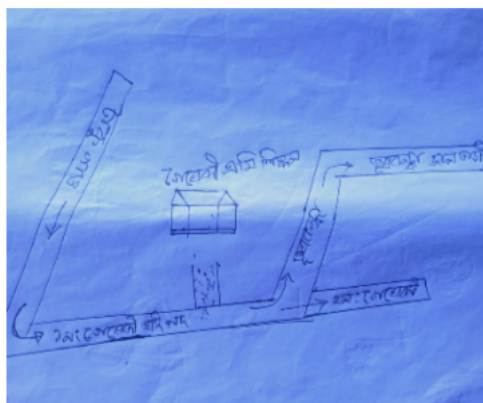

Nazri Naksha