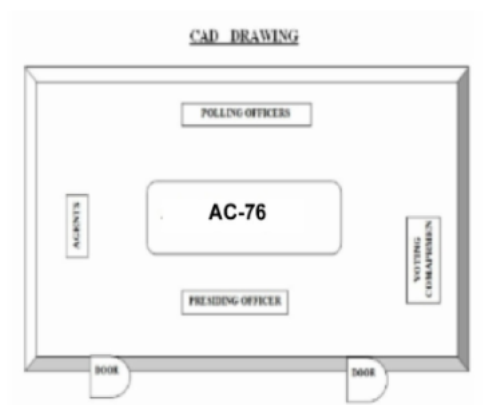

নিৰ্বাচক পঞ্জীয়ন বিষয়াৰ স্বাক্ষৰ

Nazri Naksha

Google Map View

Polling Station Building Front View

ভোটগ্রহন কেন্দ্ৰৰ সন্মুখৰ দৃশ্য

Cad View

Key MAP View

1	OLP0134528
নাম : জানমনি পগাগ পায়েং অন্যান্য: হেমকান্ত পায়েং ঘৰ নং : 13 বয়স : 19 লিঙ্গ : মহিলা	ফটো উপলব্ধ