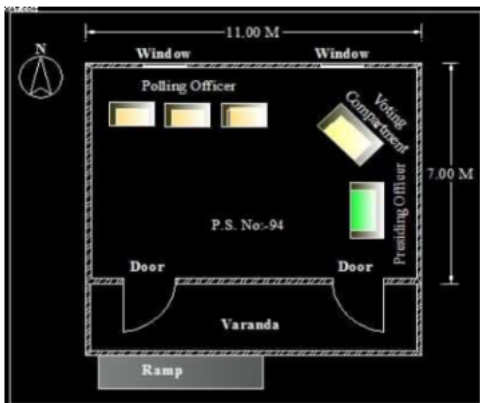

নিৰ্বাচক পঞ্জীয়ন বিষয়াৰ স্বাক্ষৰ

Nazri Naksha

Google Map View

Polling Station Building Front View

ভোটগ্ৰহন কেন্দ্ৰৰ সন্মুখৰ দৃশ্য

Cad View

Key MAP View

1 নাম : সুনেশ দাপাক পিতাৰ নাম: কমলা দাপাক ঘৰ নং : 00 বয়স : 21 লিঙ্গ : পুৰুষ	OLP0031484 ফটো উপলব্ধ	S 2 নাম : দয়ামতী কামান স্বামীৰ নাম: বুভং কামান ঘৰ নং : 1 বয়স : 76 লিঙ্গ : মহিলা	CCF6834566 ফটো উপলব্ধ	3 নাম : কৰ্ণেশ্বৰ কামান পিতাৰ নাম: বোহিত কামান ঘৰ নং : 1 বয়স : 56 লিঙ্গ : মহিলা	CCF6834577 ফটো উপলব্ধ
4 নাম : জয়মতী কামান স্বামীৰ নাম: কৰ্ণেশ্বৰ কামান ঘৰ নং : 01 বয়স : 49 লিঙ্গ : মহিলা	CCF1560341 ফটো উপলব্ধ	S 5 নাম : আন্তেশ্বৰী কামান স্বামীৰ নাম: কৰ্ণেশ্বৰ কামান ঘৰ নং : 1 বয়স : 48 লিঙ্গ : মহিলা	CCF6834588 ফটো উপলব্ধ	6 নাম : নিভাৰাম কামান পিতাৰ নাম: কৰ্ণেশ্বৰ কামান ঘৰ নং : 01 বয়স : 24 লিঙ্গ : পুৰুষ	CCF0489344 ফটো উপলব্ধ
7 নাম : ঐদাপলী পাংগিং কামান স্বামীৰ নাম: বাজু কামান ঘৰ নং : 01 বয়স : 23 লিঙ্গ : মহিলা	CCF1335454 ফটো উপলব্ধ	8 নাম : বাজু কামান পিতাৰ নাম: নেপাল কামান ঘৰ নং : 01 বয়স : 23 লিঙ্গ : পুৰুষ	CCF2780591 ফটো উপলব্ধ	9 নাম : জোনালী দাপাক মাতৃৰ নাম: উৰনী দাপাক ঘৰ নং : 01 বয়স : 21 লিঙ্গ : মহিলা	CCF2787372 ফটো উপলব্ধ
10 নাম : বিৰেশ্বৰ কামান পিতাৰ নাম: কৰ্ণেশ্বৰ কামান ঘৰ নং : 1 বয়স : 20 লিঙ্গ : পুৰুষ	OLP0066555 ফটো উপলব্ধ	11 নাম : গোলাপ কামান পিতাৰ নাম: ধনপুৰ কামান ঘৰ নং : 2 বয়স : 54 লিঙ্গ : পুৰুষ	CCF6834624 ফটো উপলব্ধ	12 নাম : পানেশৈ কামান স্বামীৰ নাম: গোলাপ কামান ঘৰ নং : 2 বয়স : 48 লিঙ্গ : মহিলা	CCF6834635 ফটো উপলব্ধ
S 13 নাম : মমীতা কামান পিতাৰ নাম: গোপাল কামান ঘৰ নং : 2 বয়স : 82 লিঙ্গ : মহিলা	CCF6834613 ফটো উপলব্ধ	S 14 নাম : বীমারতী কামান পিতাৰ নাম: গোলাপ কামান ঘৰ নং : 2 বয়স : 28 লিঙ্গ : মহিলা	CCF0274688 ফটো উপলব্ধ	15 নাম : কুলাধৰ কামান পিতাৰ নাম: গোলাপ কামান ঘৰ নং : 2 বয়স : 28 লিঙ্গ : পুৰুষ	CCF0275545 ফটো উপলব্ধ
16 নাম : জানমনি মেদক কামান স্বামীৰ নাম: কুলাধৰ কামান ঘৰ নং : 02 বয়স : 28 লিঙ্গ : মহিলা	CCF1560101 ফটো উপলব্ধ	17 নাম : বাজু কামান পিতাৰ নাম: মদেসিং কামান ঘৰ নং : 03 বয়স : 25 লিঙ্গ : পুৰুষ	CCF1495936 ফটো উপলব্ধ	18 নাম : বৃধবাৰ নৰহ পিতাৰ নাম: বাৰীষা নৰহ ঘৰ নং : 8 বয়স : 31 লিঙ্গ : পুৰুষ	CCF6841414 ফটো উপলব্ধ
19 নাম : অজীত নৰহ পিতাৰ নাম: কেং নৰহ ঘৰ নং : 8 বয়স : 30 লিঙ্গ : পুৰুষ	CCF2084120 ফটো উপলব্ধ	20 নাম : যাকা নৰহ পিতাৰ নাম: কেং নৰহ ঘৰ নং : 8 বয়স : 30 লিঙ্গ : পুৰুষ	CCF2084164 ফটো উপলব্ধ	S 21 নাম : ধৰ্মেশ্বৰ কামান পিতাৰ নাম: ধনপুৰ কামান ঘৰ নং : 5 বয়স : 73 লিঙ্গ : পুৰুষ	CCF6834646 ফটো উপলব্ধ
22 নাম : জুলানী কামান স্বামীৰ নাম: ধৰ্মেশ্বৰ কামান ঘৰ নং : 5 বয়স : 68 লিঙ্গ : মহিলা	CCF6834657 ফটো উপলব্ধ	23 নাম : আগষ্ট কামান পিতাৰ নাম: ধৰ্মেশ্বৰ কামান ঘৰ নং : 5 বয়স : 39 লিঙ্গ : পুৰুষ	CCF6834668 ফটো উপলব্ধ	24 নাম : ছবিদৈ কামান স্বামীৰ নাম: আনন্ট কামান ঘৰ নং : 5 বয়স : 34 লিঙ্গ : মহিলা	CCF6834680 ফটো উপলব্ধ
25 নাম : আপাল কামান পিতাৰ নাম: ধৰ্মেশ্বৰ কামান ঘৰ নং : 5 বয়স : 34 লিঙ্গ : পুৰুষ	CCF6841812 ফটো উপলব্ধ	26 নাম : গীতা মনি কামান স্বামীৰ নাম: আজেন কামান ঘৰ নং : 5 বয়স : 32 লিঙ্গ : মহিলা	CCF6841583 ফটো উপলব্ধ	27 নাম : আৰজেন কামান পিতাৰ নাম: ধৰ্মেশ্বৰ কামান ঘৰ নং : 5 বয়স : 32 লিঙ্গ : পুৰুষ	CCF6834679 ফটো উপলব্ধ
28 নাম : বাৰ্জেশ কামান পিতাৰ নাম: মদচিং কামান ঘৰ নং : 05 বয়স : 24 লিঙ্গ : পুৰুষ	CCF1280635 ফটো উপলব্ধ	29 নাম : বাৰ্টু কামান মাতৃৰ নাম: জুলানী কামান ঘৰ নং : 05 বয়স : 23 লিঙ্গ : পুৰুষ	CCF1333368 ফটো উপলব্ধ	30 নাম : নন্দেশ্বৰ কামান পিতাৰ নাম: যুগেশ্বৰ কামান ঘৰ নং : 6 বয়স : 57 লিঙ্গ : পুৰুষ	CCF6834715 ফটো উপলব্ধ