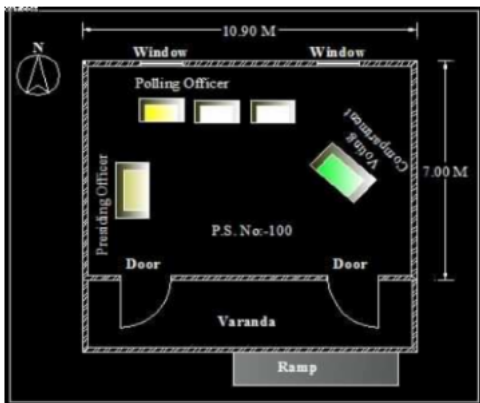

নিৰ্বাচক পঞ্জীয়ন বিষয়াৰ স্বাক্ষৰ

Nazri Naksha

Google Map View

Polling Station Building Front View

ভোটগ্ৰহন কেন্দ্ৰৰ সন্মুখৰ দৃশ্য

Cad View

Key MAP View

1 নাম : জয়গে চুংক্ৰাং পিতাৰ নাম: ঘুনু চুংক্ৰাং ঘৰ নং : 1 বয়স : 92 লিঙ্গ : পুৰুষ	CCF7434562 ফটো উপলব্ধ	2 নাম : নৰানী চুংক্ৰাং স্বামীৰ নাম: জয়গে চুংক্ৰাং ঘৰ নং : 1 বয়স : 74 লিঙ্গ : মহিলা	CCF7434573 ফটো উপলব্ধ	# 3 নাম : ডেকা চুংক্ৰাং পিতাৰ নাম: জয়গে চুংক্ৰাং ঘৰ নং : 1খ বয়স : 48 লিঙ্গ : পুৰুষ	CCF7434608 ফটো উপলব্ধ
4 নাম : সংগীতা চুংক্ৰাং স্বামীৰ নাম: ডেকা চুংক্ৰাং ঘৰ নং : 1 বয়স : 46 লিঙ্গ : মহিলা	CCF7434619 ফটো উপলব্ধ	# 5 নাম : দেৱৰাম চুংক্ৰাং পিতাৰ নাম: জয়গেশ্বৰ চুংক্ৰাং ঘৰ নং : 1ক বয়স : 44 লিঙ্গ : পুৰুষ	CCF7434631 ফটো উপলব্ধ	6 নাম : অনিমা চুংক্ৰাং স্বামীৰ নাম: গনেশ চুংক্ৰাং ঘৰ নং : 1 বয়স : 43 লিঙ্গ : মহিলা	CCF7434664 ফটো উপলব্ধ
# 7 নাম : গনেশ চুংক্ৰাং পিতাৰ নাম: জয়গুৰাম চুংক্ৰাং ঘৰ নং : 1 বয়স : 41 লিঙ্গ : পুৰুষ	CCF7434653 ফটো উপলব্ধ	8 নাম : সুনালী কুলি চুংক্ৰাং স্বামীৰ নাম: দেৱৰাম চুংক্ৰাং ঘৰ নং : 1 বয়স : 41 লিঙ্গ : মহিলা	CCF7439896 ফটো উপলব্ধ	9 নাম : দেবজিত চুংক্ৰাং পিতাৰ নাম: জয়গে চুংক্ৰাং ঘৰ নং : 1 বয়স : 40 লিঙ্গ : পুৰুষ	CCF7434642 ফটো উপলব্ধ
10 নাম : বিজুমণি চুংক্ৰাং স্বামীৰ নাম: দুলােশ্বৰ চুংক্ৰাং ঘৰ নং : 1 বয়স : 37 লিঙ্গ : মহিলা	CCF7434686 ফটো উপলব্ধ	11 নাম : মতিৰাম চুংক্ৰাং পিতাৰ নাম: নন্দ চুংক্ৰাং ঘৰ নং : 1 বয়স : 34 লিঙ্গ : পুৰুষ	CCF7434697 ফটো উপলব্ধ	12 নাম : ভদ্ৰেশ্বৰী চুংক্ৰাং স্বামীৰ নাম: দেবী চুংক্ৰাং ঘৰ নং : 1 বয়স : 33 লিঙ্গ : মহিলা	CCF7434675 ফটো উপলব্ধ
13 নাম : বৰ্ণমালা নৰহ চুংক্ৰাং স্বামীৰ নাম: মটিৰাম চুংক্ৰাং ঘৰ নং : 1 বয়স : 28 লিঙ্গ : মহিলা	CCF0553529 ফটো উপলব্ধ	14 নাম : নাৰায়ণ চুংক্ৰাং পিতাৰ নাম: নন্দ চুংক্ৰাং ঘৰ নং : 1 বয়স : 27 লিঙ্গ : পুৰুষ	CCF1616416 ফটো উপলব্ধ	15 নাম : বেঙ্গল চুংক্ৰাং পিতাৰ নাম: ডেকা চুংক্ৰাং ঘৰ নং : 1 বয়স : 26 লিঙ্গ : পুৰুষ	CCF0553776 ফটো উপলব্ধ
16 নাম : নাচুম নৰহ চুংক্ৰাং স্বামীৰ নাম: দিলিপ চুংক্ৰাং ঘৰ নং : 1 বয়স : 26 লিঙ্গ : মহিলা	CCF0553412 ফটো উপলব্ধ	17 নাম : ৰূপামণি টাইদ চুংক্ৰাং স্বামীৰ নাম: মনুজ কুমাৰ চুংক্ৰাং ঘৰ নং : 1 বয়স : 25 লিঙ্গ : মহিলা	CCF1619212 ফটো উপলব্ধ	18 নাম : ৰূপামণি টাইদ কুলি স্বামীৰ নাম: নিমল কুলি ঘৰ নং : 01 বয়স : 25 লিঙ্গ : মহিলা	CCF2767812 ফটো উপলব্ধ
19 নাম : ৰমি কামান চুংক্ৰাং স্বামীৰ নাম: বেঙ্গল চুংক্ৰাং ঘৰ নং : 1 বয়স : 24 লিঙ্গ : মহিলা	CCF0553909 ফটো উপলব্ধ	# 20 নাম : দিলিপ চুংক্ৰাং পিতাৰ নাম: প্ৰদীপ চুংক্ৰাং ঘৰ নং : 1খ বয়স : 24 লিঙ্গ : পুৰুষ	CCF0553396 ফটো উপলব্ধ	21 নাম : তানি চুংক্ৰাং পিতাৰ নাম: ডেকা চুংক্ৰাং ঘৰ নং : 1 বয়স : 19 লিঙ্গ : পুৰুষ	OLP0137505 ফটো উপলব্ধ
22 নাম : কাৰ্তিক টাকু পিতাৰ নাম: পনু টাকু ঘৰ নং : 2 বয়স : 62 লিঙ্গ : পুৰুষ	CCF7434711 ফটো উপলব্ধ	23 নাম : হেবৰ টাকু স্বামীৰ নাম: কাৰ্তিক টাকু ঘৰ নং : 2 বয়স : 52 লিঙ্গ : মহিলা	CCF7434722 ফটো উপলব্ধ	24 নাম : হেমন্তী চুংক্ৰাং পিতাৰ নাম: জয়নাথ চুংক্ৰাং ঘৰ নং : 2 বয়স : 35 লিঙ্গ : মহিলা	CCF7434700 ফটো উপলব্ধ
# 25 নাম : অৰিনাশ টাকু পিতাৰ নাম: কাৰ্তিক টাকু ঘৰ নং : 2 বয়স : 30 লিঙ্গ : পুৰুষ	CCF0274399 ফটো উপলব্ধ	26 নাম : কৰ্ণেশ্বৰ টাকু পিতাৰ নাম: কাৰ্তিক টাকু ঘৰ নং : 2 বয়স : 26 লিঙ্গ : পুৰুষ	CCF0275669 ফটো উপলব্ধ	27 নাম : টগৰ নৰহ টাকু স্বামীৰ নাম: অৰিনাশ টাকু ঘৰ নং : 2 বয়স : 26 লিঙ্গ : মহিলা	CCF0554097 ফটো উপলব্ধ
28 নাম : লক্ষেশ্বৰ কুলি পিতাৰ নাম: চণ্ডিৰাম কুলি ঘৰ নং : 3 বয়স : 79 লিঙ্গ : পুৰুষ	CCF7434733 ফটো উপলব্ধ	29 নাম : জয়মতী কুলি স্বামীৰ নাম: নন্দেশ্বৰ কুলি ঘৰ নং : 3 বয়স : 77 লিঙ্গ : মহিলা	CCF7434744 ফটো উপলব্ধ	# 30 নাম : মেনেজৰ কুলি পিতাৰ নাম: লক্ষেশ্বৰ কুলি ঘৰ নং : 3ক বয়স : 50 লিঙ্গ : পুৰুষ	CCF7434755 ফটো উপলব্ধ