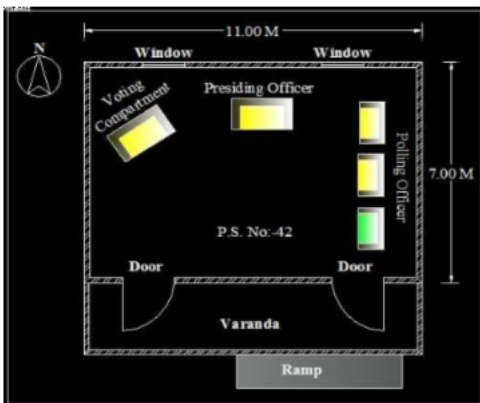

নিৰ্বাচক পঞ্জীয়ন বিষয়াৰ স্বাক্ষৰ

Nazri Naksha

Google Map View

Polling Station Building Front View

ভোটগ্ৰহন কেন্দ্ৰৰ সন্মুখৰ দৃশ্য

Cad View

Key MAP View

1 নাম : জনমাই কোঁৱৰ স্বামীৰ নাম: বিহুৰাম কোঁৱৰ ঘৰ নং : 1 বয়স : 79 লিঙ্গ : মহিলা	CCF3134574 ফটো উপলব্ধ	2 নাম : বুদ্ধেশ্বৰ কোঁৱৰ পিতাৰ নাম: বিহুৰাম কোঁৱৰ ঘৰ নং : 1 বয়স : 44 লিঙ্গ : পুৰুষ	CCF3134596 ফটো উপলব্ধ	3 নাম : টুট কোঁৱৰ স্বামীৰ নাম: বুদ্ধেশ্বৰ কোঁৱৰ ঘৰ নং : 1 বয়স : 39 লিঙ্গ : মহিলা	CCF3134609 ফটো উপলব্ধ
4 নাম : বৃদেন কোঁৱৰ পিতাৰ নাম: বিহুৰাম কোঁৱৰ ঘৰ নং : 1 বয়স : 37 লিঙ্গ : পুৰুষ	CCF3134610 ফটো উপলব্ধ	5 নাম : পূজা কোঁৱৰ স্বামীৰ নাম: বৃদেন কোঁৱৰ ঘৰ নং : 1 বয়স : 33 লিঙ্গ : মহিলা	CCF0627927 ফটো উপলব্ধ	6 নাম : মনেশ্বৰ কোঁৱৰ পিতাৰ নাম: বিহুৰাম কোঁৱৰ ঘৰ নং : 1 বয়স : 30 লিঙ্গ : পুৰুষ	CCF1630078 ফটো উপলব্ধ
7 নাম : সৰমাই কোঁৱৰ স্বামীৰ নাম: তুলেশ্বৰ কোঁৱৰ ঘৰ নং : 2 বয়স : 58 লিঙ্গ : মহিলা	CCF3134632 ফটো উপলব্ধ	8 নাম : মিতালী কোঁৱৰ পিতাৰ নাম: তুলেশ্বৰ কোঁৱৰ ঘৰ নং : 02 বয়স : 31 লিঙ্গ : মহিলা	CCF0515056 ফটো উপলব্ধ	9 নাম : সোমেশ্বৰ কচাৰী পিতাৰ নাম: ফুলেশ্বৰ কচাৰী ঘৰ নং : 2 বয়স : 27 লিঙ্গ : পুৰুষ	CCF0665240 ফটো উপলব্ধ
10 নাম : ফুলেশ্বৰী কোঁৱৰ স্বামীৰ নাম: মাতিৰাম কোঁৱৰ ঘৰ নং : 3 বয়স : 81 লিঙ্গ : মহিলা	CCF3134643 ফটো উপলব্ধ	11 নাম : দিপেন লালুং পিতাৰ নাম: মাটিৰাম কোঁৱৰ ঘৰ নং : 3 বয়স : 56 লিঙ্গ : পুৰুষ	CCF3134654 ফটো উপলব্ধ	12 নাম : মামনি কোঁৱৰ স্বামীৰ নাম: দিপেন কোঁৱৰ ঘৰ নং : 3 বয়স : 50 লিঙ্গ : মহিলা	CCF3134665 ফটো উপলব্ধ
13 নাম : জিতু কোঁৱৰ পিতাৰ নাম: দিপেন কোঁৱৰ ঘৰ নং : 3 বয়স : 27 লিঙ্গ : পুৰুষ	CCF0081497 ফটো উপলব্ধ	14 নাম : মনালিচা কোঁৱৰ পিতাৰ নাম: দিপেন কোঁৱৰ ঘৰ নং : 3 বয়স : 24 লিঙ্গ : মহিলা	CCF0535179 ফটো উপলব্ধ	15 নাম : জেৰিনা লালুং স্বামীৰ নাম: জিতু কোঁৱৰ ঘৰ নং : 3 বয়স : 21 লিঙ্গ : মহিলা	OLP0014662 ফটো উপলব্ধ
16 নাম : বুদ্ধেশ্বৰ কোঁৱৰ পিতাৰ নাম: সুৰেন কোঁৱৰ ঘৰ নং : 8 বয়স : 64 লিঙ্গ : পুৰুষ	CCF3134687 ফটো উপলব্ধ	17 নাম : চম্পা কোঁৱৰ স্বামীৰ নাম: বুদ্ধেশ্বৰ কোঁৱৰ ঘৰ নং : 8 বয়স : 59 লিঙ্গ : মহিলা	CCF3134698 ফটো উপলব্ধ	18 নাম : অতুল কোঁৱৰ পিতাৰ নাম: বুদ্ধেশ্বৰ কোঁৱৰ ঘৰ নং : 8 বয়স : 44 লিঙ্গ : পুৰুষ	CCF3134701 ফটো উপলব্ধ
19 নাম : প্ৰতিমা কোঁৱৰ স্বামীৰ নাম: অতুল কোঁৱৰ ঘৰ নং : 8 বয়স : 40 লিঙ্গ : মহিলা	CCF3134712 ফটো উপলব্ধ	20 নাম : টুট কোঁৱৰ পিতাৰ নাম: বুদ্ধেশ্বৰ কোঁৱৰ ঘৰ নং : 8 বয়স : 37 লিঙ্গ : পুৰুষ	CCF3134723 ফটো উপলব্ধ	21 নাম : বনোমাই খনিকৰ কোঁৱৰ স্বামীৰ নাম: টুট কোঁৱৰ ঘৰ নং : 4 বয়স : 25 লিঙ্গ : মহিলা	CCF0322560 ফটো উপলব্ধ
22 নাম : বিৰেণ কোঁৱৰ পিতাৰ নাম: বুদ্ধেশ্বৰ কোঁৱৰ ঘৰ নং : 8ক বয়স : 47 লিঙ্গ : পুৰুষ	CCF3134734 ফটো উপলব্ধ	23 নাম : চমিতা কোঁৱৰ স্বামীৰ নাম: বিৰেণ কোঁৱৰ ঘৰ নং : 8ক বয়স : 44 লিঙ্গ : মহিলা	CCF3134745 ফটো উপলব্ধ	24 নাম : জয়ন্ত কোঁৱৰ পিতাৰ নাম: হৰেণ কোঁৱৰ ঘৰ নং : 5 বয়স : 45 লিঙ্গ : পুৰুষ	CCF3134756 ফটো উপলব্ধ
25 নাম : লক্ষীমাই কোঁৱৰ স্বামীৰ নাম: জয়ন্ত কোঁৱৰ ঘৰ নং : 5 বয়স : 42 লিঙ্গ : মহিলা	CCF3134767 ফটো উপলব্ধ	26 নাম : জিন্টু কোঁৱৰ পিতাৰ নাম: জয়ন্ত কোঁৱৰ ঘৰ নং : 5 বয়স : 25 লিঙ্গ : পুৰুষ	CCF0618702 ফটো উপলব্ধ	27 নাম : ধনমণি কোঁৱৰ পিতাৰ নাম: জয়ন্ত কোঁৱৰ ঘৰ নং : 5 বয়স : 21 লিঙ্গ : পুৰুষ	CCF2751071 ফটো উপলব্ধ
28 নাম : খগেন কোঁৱৰ পিতাৰ নাম: নালিয়া কোঁৱৰ ঘৰ নং : 6 বয়স : 55 লিঙ্গ : পুৰুষ	CCF3134790 ফটো উপলব্ধ	29 নাম : অঞ্জীতা কোঁৱৰ স্বামীৰ নাম: খগেন কোঁৱৰ ঘৰ নং : 6 বয়স : 52 লিঙ্গ : মহিলা	CCF3134803 ফটো উপলব্ধ	30 নাম : বাহুল কোঁৱৰ পিতাৰ নাম: খগেন কোঁৱৰ ঘৰ নং : 6 বয়স : 29 লিঙ্গ : পুৰুষ	CCF0337683 ফটো উপলব্ধ