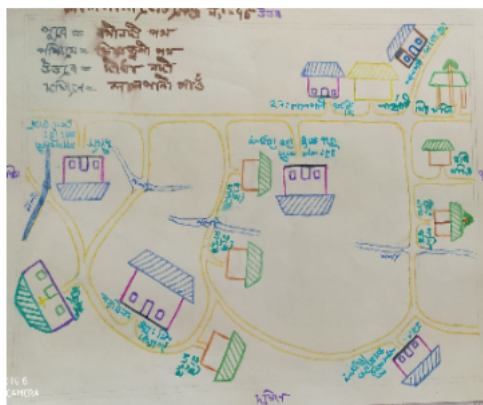

Nazri Naksha