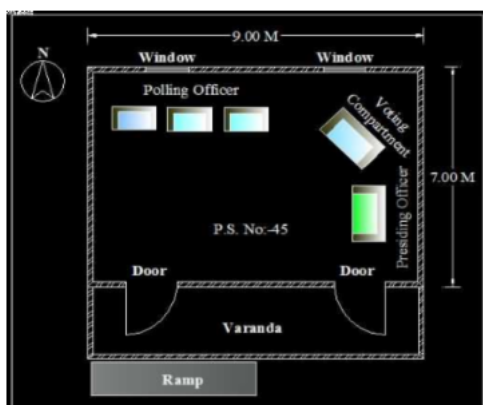

নিৰ্বাচক পঞ্জীয়ন বিষয়াৰ স্বাক্ষৰ

Nazri Naksha

Google Map View

Polling Station Building Front View

ভোটগ্ৰহন কেন্দ্ৰৰ সন্মুখৰ দৃশ্য

Cad View

Key MAP View

1 নাম : মনমতী খেৰুৱা পিতাৰ নাম: বিৰচাই খেৰুৱা ঘৰ নং : 1 বয়স : 59 লিঙ্গ : মহিলা	CCF3434579 ফটো উপলব্ধ	2 নাম : ববিতা হাজৰিকা পিতাৰ নাম: সোনাৰাম হাজৰিকা ঘৰ নং : 1 বয়স : 29 লিঙ্গ : মহিলা	HNF0134049 ফটো উপলব্ধ	3 নাম : লোখৰাম গড় পিতাৰ নাম: চান গোবিন গড় ঘৰ নং : 1 বয়স : 69 লিঙ্গ : পুৰুষ	CCF3434591 ফটো উপলব্ধ
4 নাম : চানকুমাৰি গড় স্বামীৰ নাম: লোখৰাম গড় ঘৰ নং : 1 বয়স : 59 লিঙ্গ : মহিলা	CCF3434604 ফটো উপলব্ধ	5 নাম : পুতলী খেৰুৱা স্বামীৰ নাম: ৰমেশ খেৰুৱা ঘৰ নং : 2 বয়স : 46 লিঙ্গ : মহিলা	CCF3434615 ফটো উপলব্ধ	E 6 নাম : সুশলাল খেৰুৱা পিতাৰ নাম: ৰামলাল খেৰুৱা ঘৰ নং : 2 বয়স : 41 লিঙ্গ : পুৰুষ	CCF3434626 ফটো উপলব্ধ
7 নাম : বিজু খেৰুৱাৰ পিতাৰ নাম: ৰমেশ খেৰুৱাৰ ঘৰ নং : 2 বয়স : 28 লিঙ্গ : পুৰুষ	CCF0617936 ফটো উপলব্ধ	8 নাম : কৃষ্ণ খেৰুৱাৰ পিতাৰ নাম: ৰমেশ খেৰুৱাৰ ঘৰ নং : 2 বয়স : 22 লিঙ্গ : পুৰুষ	CCF1583921 ফটো উপলব্ধ	9 নাম : হৰিপ্ৰসাদ খেৰুৱা পিতাৰ নাম: চকু খেৰুৱা ঘৰ নং : 2 বয়স : 59 লিঙ্গ : পুৰুষ	CCF3434637 ফটো উপলব্ধ
10 নাম : কুনু শইকীয়া পিতাৰ নাম: ক্ষীৰোদ শইকীয়া ঘৰ নং : 3 বয়স : 32 লিঙ্গ : পুৰুষ	CCF0298125 ফটো উপলব্ধ	11 নাম : নিজু শইকীয়া স্বামীৰ নাম: ইন্দ্ৰ শইকীয়া ঘৰ নং : 3 বয়স : 30 লিঙ্গ : মহিলা	CCF0298158 ফটো উপলব্ধ	12 নাম : বিকাশ শইকীয়া পিতাৰ নাম: ক্ষীৰুদ শইকীয়া ঘৰ নং : 3 বয়স : 27 লিঙ্গ : পুৰুষ	CCF0298836 ফটো উপলব্ধ
13 নাম : সমিত্ৰা প্ৰধান শইকীয়া স্বামীৰ নাম: কুনু শইকীয়া ঘৰ নং : 3 বয়স : 32 লিঙ্গ : মহিলা	CCF0600262 ফটো উপলব্ধ	14 নাম : চন্দ্ৰকলা উপাধ্যায় পিতাৰ নাম: তুলসীৰাম উপাধ্যায় ঘৰ নং : 8 বয়স : 58 লিঙ্গ : মহিলা	CCF3434659 ফটো উপলব্ধ	15 নাম : মিনতী মণ্ডল স্বামীৰ নাম: কৃষ্ণ মণ্ডল ঘৰ নং : 5 বয়স : 49 লিঙ্গ : মহিলা	CCF3434717 ফটো উপলব্ধ
16 নাম : বাবল মণ্ডল পিতাৰ নাম: কৃষ্ণ মণ্ডল ঘৰ নং : 5 বয়স : 29 লিঙ্গ : পুৰুষ	CCF0405035 ফটো উপলব্ধ	17 নাম : প্ৰানজিকা মণ্ডল মাতৃৰ নাম: মিনতি মণ্ডল ঘৰ নং : 5 বয়স : 24 লিঙ্গ : মহিলা	CCF1209295 ফটো উপলব্ধ	18 নাম : সৰশ্ৰুতী মণ্ডল স্বামীৰ নাম: বাবল মণ্ডল ঘৰ নং : 5 বয়স : 24 লিঙ্গ : মহিলা	CCF1209303 ফটো উপলব্ধ
19 নাম : জয়ৰানী মণ্ডল স্বামীৰ নাম: মনমোহন মণ্ডল ঘৰ নং : 6 বয়স : 69 লিঙ্গ : মহিলা	CCF3434728 ফটো উপলব্ধ	20 নাম : কবিতা দাস শইকীয়া স্বামীৰ নাম: লোহিত শইকীয়া ঘৰ নং : 6 বয়স : 37 লিঙ্গ : মহিলা	CCF0600080 ফটো উপলব্ধ	21 নাম : দিগন্ত শইকীয়া পিতাৰ নাম: তিলেশ্বৰ শইকীয়া ঘৰ নং : 6 বয়স : 32 লিঙ্গ : পুৰুষ	CCF0156620 ফটো উপলব্ধ
22 নাম : পণিমা মণ্ডল স্বামীৰ নাম: প্ৰকাশ মণ্ডল ঘৰ নং : 6 বয়স : 32 লিঙ্গ : মহিলা	CCF2066162 ফটো উপলব্ধ	23 নাম : মল্লিকা বিশ্বাস পিতাৰ নাম: উপেন্দ্ৰ বিশ্বাস ঘৰ নং : 06 বয়স : 27 লিঙ্গ : মহিলা	HQG0346593 ফটো উপলব্ধ	S 24 নাম : নামিতা মণ্ডল পিতাৰ নাম: বিশ্ব মণ্ডল ঘৰ নং : 6 বয়স : 28 লিঙ্গ : মহিলা	CCF0600395 ফটো উপলব্ধ
25 নাম : দেৱৰাজ মণ্ডল পিতাৰ নাম: বিশ্ব মণ্ডল ঘৰ নং : 6 বয়স : 25 লিঙ্গ : পুৰুষ	CCF0600411 ফটো উপলব্ধ	26 নাম : বিশ্বনাথ মণ্ডল পিতাৰ নাম: মনমোহন মণ্ডল ঘৰ নং : 6 বয়স : 54 লিঙ্গ : পুৰুষ	CCF3434739 ফটো উপলব্ধ	D 27 নাম : পাৰ্বতী মণ্ডল স্বামীৰ নাম: বিশ্বনাথ মণ্ডল ঘৰ নং : 6 বয়স : 49 লিঙ্গ : মহিলা	CCF3434740 ফটো উপলব্ধ
28 নাম : বিনোদ মণ্ডল পিতাৰ নাম: বিশ্বনাথ মণ্ডল ঘৰ নং : 6 বয়স : 33 লিঙ্গ : পুৰুষ	CCF3434751 ফটো উপলব্ধ	29 নাম : বিপিন গগৈ পিতাৰ নাম: পুনৰাম গগৈ ঘৰ নং : 9 বয়স : 49 লিঙ্গ : পুৰুষ	CCF3434762 ফটো উপলব্ধ	30 নাম : অমলপ্ৰভা গগৈ স্বামীৰ নাম: বিপিন গগৈ ঘৰ নং : 9 বয়স : 46 লিঙ্গ : মহিলা	CCF3434773 ফটো উপলব্ধ