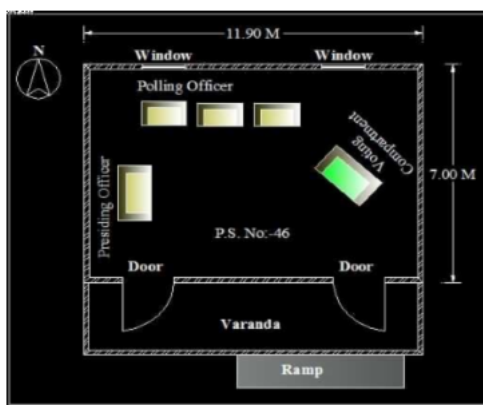

Nazri Naksha

Google Map View

Polling Station Building Front View

ভোটগ্ৰহন কেন্দ্ৰৰ সন্মুখৰ দৃশ্য

Cad View

Key MAP View