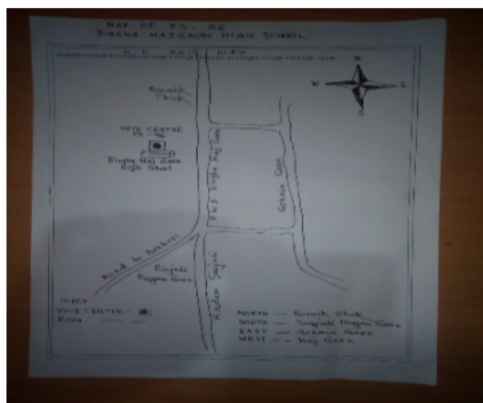

Nazri Naksha