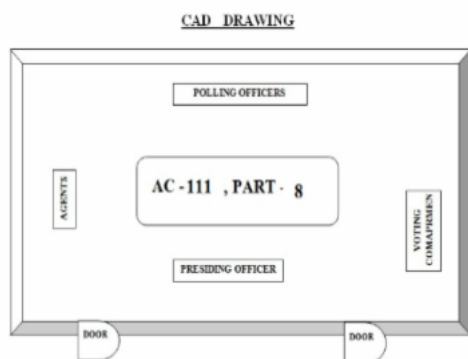

নিৰ্বাচক পঞ্জীয়ন বিষয়াৰ স্বাক্ষৰ

Nazri Naksha

Google Map View

Polling Station Building Front View

ভোটগ্ৰহন কেন্দ্ৰৰ সন্মুখৰ দৃশ্য

Cad View

Key MAP View

| | | | | | |
|---|--------------------------|--|--------------------------|--|--------------------------|
| 1 নাম : গুলসন বাৰ্জো পিতাৰ নাম: সুলী বাৰ্জো ঘৰ নং : ০১ বয়স : 28 লিঙ্গ : পুৰুষ | HNF1169861 ফটো উপলব্ধ | 2 নাম : ছামেন উৰাং পিতাৰ নাম: ফাৰ্মিছ উৰাং ঘৰ নং : ১ বয়স : 59 লিঙ্গ : পুৰুষ | HNF0003445 ফটো উপলব্ধ | 3 নাম : সলমন লাল পিতাৰ নাম: হৰি লাল ঘৰ নং : ২খ বয়স : 31 লিঙ্গ : পুৰুষ | HNF1691807 ফটো উপলব্ধ |
| 4 নাম : জচনি উৰাং স্বামীৰ নাম: ফাৰ্মিছ উৰাং ঘৰ নং : ৩ বয়স : 50 লিঙ্গ : মহিলা | HNF0003449 ফটো উপলব্ধ | 5 নাম : বুফিনা উৰাং স্বামীৰ নাম: কাৰলুচ উৰাং ঘৰ নং : ৩ বয়স : 48 লিঙ্গ : মহিলা | HNF0003450 ফটো উপলব্ধ | 6 নাম : আলবিছ ধানৱাৰ পিতাৰ নাম: কৰলুশ ধানৱাৰ ঘৰ নং : ০৩ বয়স : 27 লিঙ্গ : পুৰুষ | HNF1169978 ফটো উপলব্ধ |
| 7 নাম : মঞ্জলী কেৰ্কেটা পিতাৰ নাম: পিত্ৰোছ কেৰ্কেটা ঘৰ নং : ৩ বয়স : 26 লিঙ্গ : মহিলা | HNF0528398 ফটো উপলব্ধ | 8 নাম : মীৰা ধানৱাৰ পিতাৰ নাম: কৰলুচ ধানৱাৰ ঘৰ নং : ০৩ বয়স : 26 লিঙ্গ : মহিলা | HNF1171701 ফটো উপলব্ধ | 9 নাম : জোনাছ কেৰ্কেটা পিতাৰ নাম: পিত্ৰোছ কেৰ্কেটা ঘৰ নং : ৩ বয়স : 24 লিঙ্গ : পুৰুষ | HNF0527259 ফটো উপলব্ধ |
| 10 নাম : অভিজেত কেৰ্কেটা মাতৃৰ নাম: মিন কেৰ্কেটা ঘৰ নং : 3 বয়স : 24 লিঙ্গ : পুৰুষ | OLP0097923 ফটো উপলব্ধ | 11 নাম : মোচুমী হ'ৰ স্বামীৰ নাম: টিংকু কুজুৰ ঘৰ নং : ৩ ক বয়স : 39 লিঙ্গ : মহিলা | HNF0381855 ফটো উপলব্ধ | 12 নাম : চুৰিতা তাঁতি পিতাৰ নাম: নাৰায়ন তাঁতি ঘৰ নং : ৩ক বয়স : 32 লিঙ্গ : মহিলা | HNF1699818 ফটো উপলব্ধ |
| 13 নাম : অজয় তাঁতি পিতাৰ নাম: মিটকু তাঁতি ঘৰ নং : ৩খ বয়স : 26 লিঙ্গ : পুৰুষ | HNF1691856 ফটো উপলব্ধ | 14 নাম : গিৰোচ মোনি কুজুৰ স্বামীৰ নাম: ভিনচেন কুজুৰ ঘৰ নং : ৩ক বয়স : 78 লিঙ্গ : মহিলা | HNF0003452 ফটো উপলব্ধ | 15 নাম : বাজেন কুজুৰ পিতাৰ নাম: ভিনচেন কুজুৰ ঘৰ নং : ৩ক বয়স : 61 লিঙ্গ : পুৰুষ | HNF0003453 ফটো উপলব্ধ |
| 16 নাম : জোহনা কুজুৰ স্বামীৰ নাম: বাজেন কুজুৰ ঘৰ নং : ৩ক বয়স : 59 লিঙ্গ : মহিলা | HNF0003454 ফটো উপলব্ধ | 17 নাম : বজিনা কুজুৰ পিতাৰ নাম: ভিনচেন কুজুৰ ঘৰ নং : ৩ক বয়স : 51 লিঙ্গ : মহিলা | HNF0003456 ফটো উপলব্ধ | 18 নাম : দীপক কুজুৰ পিতাৰ নাম: ভিনচেন কুজুৰ ঘৰ নং : ৩ক বয়স : 49 লিঙ্গ : পুৰুষ | HNF0003457 ফটো উপলব্ধ |
| 19 নাম : টিংকু কুজুৰ পিতাৰ নাম: ভিনচেন কুজুৰ ঘৰ নং : ৩ক বয়স : 47 লিঙ্গ : পুৰুষ | HNF0003458 ফটো উপলব্ধ | 20 নাম : উইলিয়াম কুজুৰ পিতাৰ নাম: ভিনচেন কুজুৰ ঘৰ নং : ৩ক বয়স : 44 লিঙ্গ : পুৰুষ | HNF0003460 ফটো উপলব্ধ | 21 নাম : জানকী দৈমাৰী কুজুৰ স্বামীৰ নাম: উইলিয়াম কুজুৰ ঘৰ নং : ৩ক বয়স : 43 লিঙ্গ : মহিলা | HNF0003461 ফটো উপলব্ধ |
| 22 নাম : মাচি এটনী কুজুৰ স্বামীৰ নাম: দিপক কুজুৰ ঘৰ নং : ৩ক বয়স : 36 লিঙ্গ : মহিলা | HNF0003462 ফটো উপলব্ধ | 23 নাম : অৰুন কুজুৰ পিতাৰ নাম: ভিনচেন কুজুৰ ঘৰ নং : ৩ক বয়স : 34 লিঙ্গ : পুৰুষ | HNF0003463 ফটো উপলব্ধ | 24 নাম : জোনমনী জেইনা কৰণ স্বামীৰ নাম: বিন্দা কৰণ ঘৰ নং : ৪ বয়স : 28 লিঙ্গ : মহিলা | HNF0303990 ফটো উপলব্ধ |
| 25 নাম : বুপালী তাঁতি বিশাল স্বামীৰ নাম: অজয় বিশাল ঘৰ নং : ৫ ক বয়স : 34 লিঙ্গ : মহিলা | HNF0381806 ফটো উপলব্ধ | 26 নাম : অজয় বিচাল পিতাৰ নাম: অনন্ত বিচাল ঘৰ নং : ৫ ক বয়স : 32 লিঙ্গ : পুৰুষ | HNF0304014 ফটো উপলব্ধ | 27 নাম : বিজয় বিশালে পিতাৰ নাম: অনন্ত বিশালে ঘৰ নং : ৫ক বয়স : 30 লিঙ্গ : পুৰুষ | HNF0472563 ফটো উপলব্ধ |
| 28 নাম : পদোশ্বৰী বৌতিয়া বিশালে স্বামীৰ নাম: বিজয় বিশালে ঘৰ নং : ৫ক বয়স : 29 লিঙ্গ : মহিলা | HNF0472316 ফটো উপলব্ধ | 29 নাম : আস্ত বিচালে পিতাৰ নাম: স্বদেশী বিচালে ঘৰ নং : ৫ক বয়স : 60 লিঙ্গ : পুৰুষ | HNF0003466 ফটো উপলব্ধ | 30 নাম : ৰতনি মাৰি স্বামীৰ নাম: মনবত মাৰি ঘৰ নং : ৬ বয়স : 73 লিঙ্গ : মহিলা | HNF0003468 ফটো উপলব্ধ |