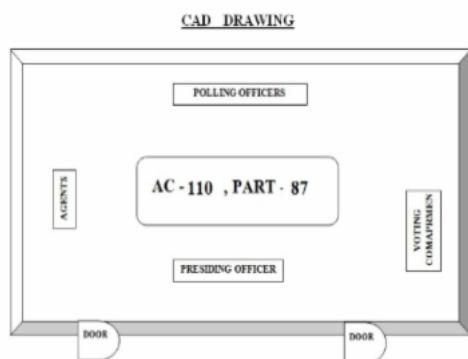

নিৰ্বাচক পঞ্জীয়ন বিষয়াৰ স্বাক্ষৰ

Nazri Naksha

Google Map View

Polling Station Building Front View

ভোটগ্ৰহন কেন্দ্ৰৰ সন্মুখৰ দৃশ্য

Cad View

Key MAP View

1 নাম : মামুদা খাতুন স্বামীৰ নাম : আতিকুল ইছলাম ঘৰ নং : 0 বয়স : 32 লিঙ্গ : মহিলা	HQG0350801 ফটো উপলব্ধ	2 নাম : আব্দুল ছমেদ পিতাৰ নাম : আহিচুব আলী ঘৰ নং : 1 বয়স : 69 লিঙ্গ : পুৰুষ	HQG7834562 ফটো উপলব্ধ	3 নাম : বেজিয়া খাতুন স্বামীৰ নাম : আব্দুল হামাদ ঘৰ নং : 1 বয়স : 63 লিঙ্গ : মহিলা	HQG7834573 ফটো উপলব্ধ
4 নাম : ছামছুল আলম পিতাৰ নাম : আব্দুল ছমেদ ঘৰ নং : 1 বয়স : 41 লিঙ্গ : পুৰুষ	HQG7834595 ফটো উপলব্ধ	#2 5 নাম : হাচিনা বেগম স্বামীৰ নাম : ছামছুল আলম ঘৰ নং : 1 বয়স : 35 লিঙ্গ : মহিলা	HQG7834620 ফটো উপলব্ধ	6 নাম : বেহানউদ্দিন আহমেদ পিতাৰ নাম : আব্দুল ছমেদ ঘৰ নং : 1 বয়স : 35 লিঙ্গ : পুৰুষ	HQG7834619 ফটো উপলব্ধ
7 নাম : বেৰিকব উদ্দিন আহমেদ পিতাৰ নাম : আব্দুল হামাদ ঘৰ নং : 1 বয়স : 33 লিঙ্গ : পুৰুষ	HQG7834631 ফটো উপলব্ধ	8 নাম : তাছমিনা বেগম স্বামীৰ নাম : বেৰিকব উদ্দিন ঘৰ নং : 1 বয়স : 29 লিঙ্গ : মহিলা	HQG0251686 ফটো উপলব্ধ	9 নাম : ছলিমা বেগম স্বামীৰ নাম : বেহানউদ্দিন আহমেদ ঘৰ নং : 1 বয়স : 29 লিঙ্গ : মহিলা	HQG1272517 ফটো উপলব্ধ
10 নাম : বেজামুদ্দিন আহমেদ পিতাৰ নাম : আব্দুল ছমেদ ঘৰ নং : 1 বয়স : 29 লিঙ্গ : পুৰুষ	HQG0001909 ফটো উপলব্ধ	11 নাম : বুকীয়া খাতুন স্বামীৰ নাম : নুৰমহম্মদ ঘৰ নং : 2 বয়স : 70 লিঙ্গ : মহিলা	HQG7834642 ফটো উপলব্ধ	12 নাম : মান্নাফ শেখ পিতাৰ নাম : ফেলু শেখ ঘৰ নং : 02 বয়স : 55 লিঙ্গ : পুৰুষ	HQG1583806 ফটো উপলব্ধ
13 নাম : হাফিজা খাতুন স্বামীৰ নাম : আব্দুল ছালাম ঘৰ নং : 02 বয়স : 43 লিঙ্গ : মহিলা	HQG0534669 ফটো উপলব্ধ	14 নাম : আতিকুল ইছলাম পিতাৰ নাম : নুৰ মহম্মদ ঘৰ নং : 2 বয়স : 34 লিঙ্গ : পুৰুষ	HQG7844975 ফটো উপলব্ধ	15 নাম : হাফিজুৰ ৰহমান পিতাৰ নাম : নুৰ মহম্মদ ঘৰ নং : 2 বয়স : 30 লিঙ্গ : পুৰুষ	HQG0243956 ফটো উপলব্ধ
16 নাম : ইমৰানা বেগম স্বামীৰ নাম : হাবিজুল ৰহমান ঘৰ নং : 2 বয়স : 28 লিঙ্গ : মহিলা	HQG0427047 ফটো উপলব্ধ	17 নাম : জেহেৰুল ইছলাম পিতাৰ নাম : মান্নাফ শেখ ঘৰ নং : 02 বয়স : 26 লিঙ্গ : পুৰুষ	HQG0478628 ফটো উপলব্ধ	18 নাম : এচিকুল ইছলাম পিতাৰ নাম : মান্নাফ শেখ ঘৰ নং : 2 বয়স : 25 লিঙ্গ : পুৰুষ	HQG0643601 ফটো উপলব্ধ
19 নাম : মৰজিনা খাতুন স্বামীৰ নাম : জাহিৰুল ইছলাম ঘৰ নং : 02 বয়স : 21 লিঙ্গ : মহিলা	OLP0049619 ফটো উপলব্ধ	20 নাম : ছাদিকুল ইছলাম পিতাৰ নাম : মান্নাফ শেখ ঘৰ নং : 02 বয়স : 20 লিঙ্গ : পুৰুষ	OLP0137166 ফটো উপলব্ধ	21 নাম : আচমা খাতুন স্বামীৰ নাম : আব্দুল ৰহিম ঘৰ নং : 0 বয়স : 49 লিঙ্গ : মহিলা	HQG7834664 ফটো উপলব্ধ
22 নাম : আব্দুল ৰহিম পিতাৰ নাম : আহিব আলী ঘৰ নং : 0 বয়স : 46 লিঙ্গ : পুৰুষ	HQG7834653 ফটো উপলব্ধ	23 নাম : মফিজুল ইছলাম পিতাৰ নাম : আব্দুল ৰহিম ঘৰ নং : 3 বয়স : 27 লিঙ্গ : পুৰুষ	HQG0127407 ফটো উপলব্ধ	24 নাম : ৰুমনা খাতুন স্বামীৰ নাম : ছবিফুল ইছলাম ঘৰ নং : 03 বয়স : 22 লিঙ্গ : মহিলা	OLP0108126 ফটো উপলব্ধ
25 নাম : ৰছিদুল ইছলাম পিতাৰ নাম : আব্দুল ৰহিম ঘৰ নং : 3 বয়স : 21 লিঙ্গ : পুৰুষ	OLP0094243 ফটো উপলব্ধ	26 নাম : আজিমা খাতুন স্বামীৰ নাম : মফিজুল আলি ঘৰ নং : 0ক বয়স : 26 লিঙ্গ : মহিলা	HQG0695114 ফটো উপলব্ধ	27 নাম : ছবিফুল ইছলাম পিতাৰ নাম : আব্দুল আলি ঘৰ নং : 0ক বয়স : 24 লিঙ্গ : পুৰুষ	HQG0696690 ফটো উপলব্ধ
28 নাম : চৈৰত আলি পিতাৰ নাম : ইমান ঘৰ নং : 8 বয়স : 53 লিঙ্গ : পুৰুষ	HQG7834675 ফটো উপলব্ধ	29 নাম : জৰিনা খাতুন স্বামীৰ নাম : চৈৰত ঘৰ নং : 8 বয়স : 50 লিঙ্গ : মহিলা	HQG7834686 ফটো উপলব্ধ	30 নাম : কুলছুম বিবি স্বামীৰ নাম : আমিৰ উদ্দিন ঘৰ নং : 8 বয়স : 49 লিঙ্গ : মহিলা	HQG7834697 ফটো উপলব্ধ