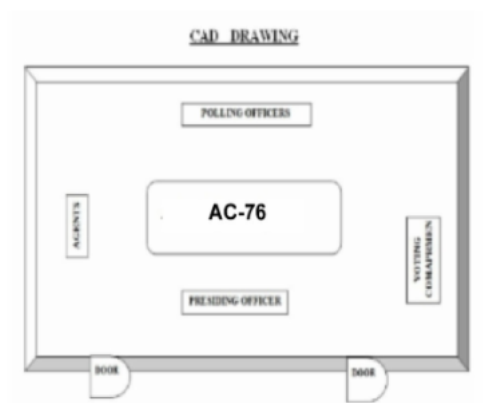

নিৰ্বাচক পঞ্জীয়ন বিষয়াৰ স্বাক্ষৰ

Nazri Naksha

Google Map View

Polling Station Building Front View

ভোটগ্ৰহন কেন্দ্ৰৰ সন্মুখৰ দৃশ্য

Cad View

Key MAP View

1 নাম : জাহেৰা খাতুন স্বামীৰ নাম : মল্লফাৰ্শ শেখ ঘৰ নং : 02 বয়স : 40 লিঙ্গ : মহিলা	HQG0133017 ফটো উপলব্ধ	2 নাম : চাহেৰা খাতুন স্বামীৰ নাম : নজৰ আলী ঘৰ নং : ৯১ বয়স : 67 লিঙ্গ : মহিলা	HQG7837889 ফটো উপলব্ধ	3 নাম : ফকৰউদ্দিন পিতাৰ নাম : নজৰ আলি ঘৰ নং : ৯১ বয়স : 44 লিঙ্গ : পুৰুষ	HQG7837914 ফটো উপলব্ধ
4 নাম : জমিলা খাতুন স্বামীৰ নাম : ফকৰ উদ্দিন ঘৰ নং : ৯১ বয়স : 41 লিঙ্গ : মহিলা	HQG7837925 ফটো উপলব্ধ	S 5 নাম : জামাল উদ্দিন পিতাৰ নাম : নজৰ আলী ঘৰ নং : ৯১ বয়স : 40 লিঙ্গ : পুৰুষ	HQG7837936 ফটো উপলব্ধ	6 নাম : জালাল উদ্দিন পিতাৰ নাম : নজৰ আলী ঘৰ নং : ৯১ বয়স : 37 লিঙ্গ : পুৰুষ	HQG7837947 ফটো উপলব্ধ
7 নাম : হামিদা খাতুন স্বামীৰ নাম : জালাল উদ্দিন ঘৰ নং : 91 বয়স : 37 লিঙ্গ : মহিলা	HQG7837958 ফটো উপলব্ধ	8 নাম : আজিম উদ্দিন পিতাৰ নাম : নজৰ আলী ঘৰ নং : 91 বয়স : 30 লিঙ্গ : পুৰুষ	HQG0228478 ফটো উপলব্ধ	9 নাম : ৰবিজা খাতুন স্বামীৰ নাম : আজিম উদ্দিন ঘৰ নং : 91 বয়স : 30 লিঙ্গ : মহিলা	HQG0228445 ফটো উপলব্ধ
S 10 নাম : হাচিনা খাতুন পিতাৰ নাম : নুৰুদ্দিন ঘৰ নং : 91 বয়স : 26 লিঙ্গ : মহিলা	HQG0538322 ফটো উপলব্ধ	S 11 নাম : ফৰিদা খাতুন পিতাৰ নাম : ফকৰ উদ্দিন ঘৰ নং : 91 বয়স : 22 লিঙ্গ : মহিলা	HQG1682400 ফটো উপলব্ধ	S 12 নাম : নুৰুদ্দিন পিতাৰ নাম : নজৰ আলি ঘৰ নং : 91 বয়স : 45 লিঙ্গ : পুৰুষ	HQG7837890 ফটো উপলব্ধ
S 13 নাম : ৰহিমা খাতুন স্বামীৰ নাম : নুৰুদ্দিন ঘৰ নং : 91 বয়স : 43 লিঙ্গ : মহিলা	HQG7837903 ফটো উপলব্ধ	S 14 নাম : আহিদা খাতুন স্বামীৰ নাম : ৰহিদুল হক ঘৰ নং : 91 বয়স : 23 লিঙ্গ : মহিলা	HQG9413691 ফটো উপলব্ধ	S 15 নাম : ৰহিদুল হক পিতাৰ নাম : নুৰুদ্দিন ঘৰ নং : 91 বয়স : 23 লিঙ্গ : পুৰুষ	HQG0549709 ফটো উপলব্ধ
E 16 নাম : নজৰ আলি পিতাৰ নাম : মজত আলী ঘৰ নং : 91 বয়স : 45 লিঙ্গ : পুৰুষ	HQG7837878 ফটো উপলব্ধ	17 নাম : হাবুন ৰহিদ পিতাৰ নাম : তাহেৰ উদ্দিন ঘৰ নং : ৯১ বয়স : 51 লিঙ্গ : পুৰুষ	HQG7837969 ফটো উপলব্ধ	18 নাম : অনৱাৰা বেগম স্বামীৰ নাম : হাবুন ৰহিদ ঘৰ নং : ৯১ বয়স : 47 লিঙ্গ : মহিলা	HQG7837970 ফটো উপলব্ধ
19 নাম : ইমৰান হুছেইন পিতাৰ নাম : হাবুন ৰহিদ ঘৰ নং : ৯১ বয়স : 25 লিঙ্গ : পুৰুষ	HQG0412270 ফটো উপলব্ধ	20 নাম : আনৱাৰ হুছেইন পিতাৰ নাম : হাবুন ৰহিদ ঘৰ নং : 92 বয়স : 25 লিঙ্গ : পুৰুষ	HQG0669960 ফটো উপলব্ধ	21 নাম : নাজমিনা বেগম স্বামীৰ নাম : ইমৰান হুছেইন ঘৰ নং : ৯১ বয়স : 23 লিঙ্গ : মহিলা	HQG1431287 ফটো উপলব্ধ
22 নাম : আফতাৰা বেগম স্বামীৰ নাম : অনৱাৰ হুছেইন ঘৰ নং : 93 বয়স : 22 লিঙ্গ : মহিলা	HQG1877117 ফটো উপলব্ধ	23 নাম : জয়ন্তন শেছা স্বামীৰ নাম : ৰহিম ঘৰ নং : 93 বয়স : 97 লিঙ্গ : মহিলা	HQG7837981 ফটো উপলব্ধ	24 নাম : আব্দুল খালেক পিতাৰ নাম : আব্দুল মতলেব ঘৰ নং : 93 বয়স : 42 লিঙ্গ : পুৰুষ	HQG7838019 ফটো উপলব্ধ
25 নাম : আছমা বেগম স্বামীৰ নাম : আব্দুল খালেক ঘৰ নং : 93 বয়স : 41 লিঙ্গ : মহিলা	HQG7838031 ফটো উপলব্ধ	26 নাম : আবুবক্কৰ চিদ্দিক পিতাৰ নাম : মতলেব ঘৰ নং : 93 বয়স : 35 লিঙ্গ : পুৰুষ	HQG7838020 ফটো উপলব্ধ	27 নাম : মহচেনা বেগম স্বামীৰ নাম : আবুবক্কৰ চিদ্দিক ঘৰ নং : ৯৩ বয়স : 32 লিঙ্গ : মহিলা	HQG7845581 ফটো উপলব্ধ
28 নাম : চাহিল আহমেদ পিতাৰ নাম : আব্দুল খালেক ঘৰ নং : 93 বয়স : 19 লিঙ্গ : পুৰুষ	OLP0133496 ফটো উপলব্ধ	E 29 নাম : মংগল কুমাৰ পিতাৰ নাম : দীনবন্ধু ঘৰ নং : ৯৪ বয়স : 73 লিঙ্গ : পুৰুষ	HQG7838042 ফটো উপলব্ধ	30 নাম : অৰ্পনা ৰায় স্বামীৰ নাম : দিপক কাওয়ার ঘৰ নং : 94 বয়স : 27 লিঙ্গ : মহিলা	HQG9388760 ফটো উপলব্ধ