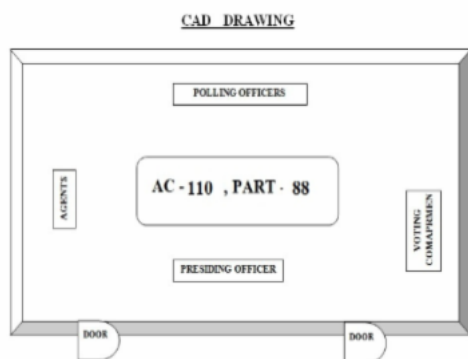

নিৰ্বাচক পঞ্জীয়ন বিষয়াৰ স্বাক্ষৰ

Nazri Naksha

Google Map View

Polling Station Building Front View

ভোটগ্ৰহন কেন্দ্ৰৰ সন্মুখৰ দৃশ্য

Cad View

Key MAP View

1 নাম : ছফিকুল হক পিতাৰ নাম: আব্দুল জলিল ঘৰ নং : 60GA বয়স : 33 লিঙ্গ : পুৰুষ	HQG0353524 ফটো উপলব্ধ	S 2 নাম : মঞ্জু আৰা স্বামীৰ নাম: অজিজুল ইছলাম ঘৰ নং : 0 বয়স : 26 লিঙ্গ : মহিলা	HQG0349464 ফটো উপলব্ধ	3 নাম : মঙলী ভাৰিয়া স্বামীৰ নাম: মচকু ঘৰ নং : 1 বয়স : 72 লিঙ্গ : মহিলা	HQG7842344 ফটো উপলব্ধ
4 নাম : চুনীয়া ভাৰিয়া পিতাৰ নাম: মচকু ভাৰিয়া ঘৰ নং : 1 বয়স : 41 লিঙ্গ : পুৰুষ	HQG7842366 ফটো উপলব্ধ	5 নাম : বুগবীৰ ভাৰিয়া পিতাৰ নাম: মোক্ষু ভাৰিয়া ঘৰ নং : 1 বয়স : 27 লিঙ্গ : পুৰুষ	HQG9391129 ফটো উপলব্ধ	6 নাম : জিতেন ভাৰিয়া পিতাৰ নাম: বাজু ভাৰিয়া ঘৰ নং : 1 বয়স : 25 লিঙ্গ : পুৰুষ	HQG0387654 ফটো উপলব্ধ
7 নাম : সবীনা খাতুন স্বামীৰ নাম: আইনুল হক ঘৰ নং : 1নং উৰাংবস্তি 60 বয়স : 22 লিঙ্গ : মহিলা	HQG9376492 ফটো উপলব্ধ	8 নাম : বাজু ভাৰিয়া পিতাৰ নাম: মচকু ঘৰ নং : 1 বয়স : 44 লিঙ্গ : পুৰুষ	HQG7842377 ফটো উপলব্ধ	9 নাম : বুধনী ভাৰিয়া স্বামীৰ নাম: বাজু ঘৰ নং : 1 বয়স : 41 লিঙ্গ : মহিলা	HQG7842388 ফটো উপলব্ধ
10 নাম : মংগালু ভাৰিয়া পিতাৰ নাম: বুধুৰাম ঘৰ নং : 2 বয়স : 42 লিঙ্গ : পুৰুষ	HQG7842413 ফটো উপলব্ধ	11 নাম : বনি ভাৰিয়া স্বামীৰ নাম: মাংলু ঘৰ নং : 2 বয়স : 40 লিঙ্গ : মহিলা	HQG7842424 ফটো উপলব্ধ	12 নাম : বেণ স্বামীৰ নাম: বাপকন ঘৰ নং : 3 বয়স : 66 লিঙ্গ : মহিলা	HQG7842435 ফটো উপলব্ধ
13 নাম : কৃষ্ণ ভূমিজ পিতাৰ নাম: বাপকণ ঘৰ নং : 3 বয়স : 40 লিঙ্গ : পুৰুষ	HQG7842457 ফটো উপলব্ধ	14 নাম : জোসনাৰা বেগম স্বামীৰ নাম: ছোৰাব উদ্দিন ঘৰ নং : 3 বয়স : 35 লিঙ্গ : মহিলা	HQG0592006 ফটো উপলব্ধ	15 নাম : দীপক ভূমিজ মাতৃৰ নাম: বেণু ঘৰ নং : 3 বয়স : 26 লিঙ্গ : পুৰুষ	HQG9417791 ফটো উপলব্ধ
16 নাম : মমী গোৱালা ভূমিজ স্বামীৰ নাম: কৃষ্ণ ভূমিজ ঘৰ নং : 3 বয়স : 25 লিঙ্গ : মহিলা	HQG9418971 ফটো উপলব্ধ	17 নাম : নৰেন মুৰাৰি পিতাৰ নাম: ঐতুৱা মুৰাৰি ঘৰ নং : 8 বয়স : 48 লিঙ্গ : পুৰুষ	HQG7842479 ফটো উপলব্ধ	18 নাম : ইউচুক আলি পিতাৰ নাম: ইয়াকুব আলী ঘৰ নং : 8 বয়স : 65 লিঙ্গ : পুৰুষ	HQG7842526 ফটো উপলব্ধ
19 নাম : জবেদা খাতুন স্বামীৰ নাম: ইউচুক আলী ঘৰ নং : 5 বয়স : 60 লিঙ্গ : মহিলা	HQG7842537 ফটো উপলব্ধ	20 নাম : মুচিকুৰ ৰহমান পিতাৰ নাম: ইউচুক আলী ঘৰ নং : 5 বয়স : 40 লিঙ্গ : পুৰুষ	HQG7842548 ফটো উপলব্ধ	21 নাম : একলাছ উদ্দিন পিতাৰ নাম: ইউচুক আলী ঘৰ নং : 5 বয়স : 38 লিঙ্গ : পুৰুষ	HQG7842559 ফটো উপলব্ধ
22 নাম : ছাদাম ছুচেইন পিতাৰ নাম: ইউচুক আলী ঘৰ নং : 5 বয়স : 34 লিঙ্গ : পুৰুষ	HQG7845263 ফটো উপলব্ধ	23 নাম : তাহোৰা খাতুন স্বামীৰ নাম: একলাছ উদ্দিন ঘৰ নং : 5 বয়স : 28 লিঙ্গ : মহিলা	HQG0234641 ফটো উপলব্ধ	24 নাম : চুলতানা খাতুন স্বামীৰ নাম: ছাদাম ছুচেইন ঘৰ নং : 5 বয়স : 27 লিঙ্গ : মহিলা	HQG1421775 ফটো উপলব্ধ
25 নাম : ৰিয়াজ উদ্দিন আহমেদ পিতাৰ নাম: ইয়াকুব আলী ঘৰ নং : 6 বয়স : 52 লিঙ্গ : পুৰুষ	HQG7842560 ফটো উপলব্ধ	26 নাম : তছলিমা খাতুন স্বামীৰ নাম: ৰিয়াজ উদ্দিন আহমেদ ঘৰ নং : 6 বয়স : 50 লিঙ্গ : মহিলা	HQG7842571 ফটো উপলব্ধ	27 নাম : আজাহাৰ উদ্দিন আহমেদ পিতাৰ নাম: ৰিয়াজ উদ্দিন আহমেদ ঘৰ নং : 6 বয়স : 27 লিঙ্গ : পুৰুষ	HQG0432112 ফটো উপলব্ধ
28 নাম : ছবনম খাতুন পিতাৰ নাম: ৰিয়াজ উদ্দিন আহমেদ ঘৰ নং : 6 বয়স : 22 লিঙ্গ : মহিলা	OLP0055517 ফটো উপলব্ধ	29 নাম : মুৰজুন স্বামীৰ নাম: ফৈজুৰ ৰহমান ঘৰ নং : 9 বয়স : 48 লিঙ্গ : মহিলা	HQG7842593 ফটো উপলব্ধ	30 নাম : ফৈজুৰ ৰহমান পিতাৰ নাম: আব্দুল গফুৰ ঘৰ নং : 9 বয়স : 48 লিঙ্গ : পুৰুষ	HQG7842582 ফটো উপলব্ধ