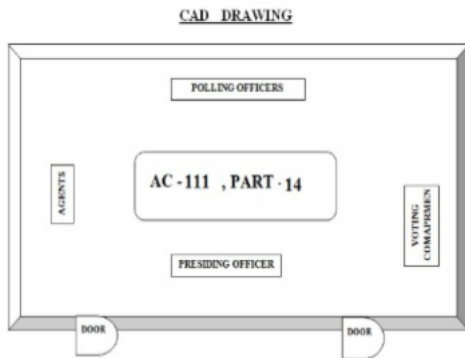

নিৰ্বাচক পঞ্জীয়ন বিষয়াৰ স্বাক্ষৰ

Nazri Naksha

Google Map View

Polling Station Building Front View

ভোটগ্ৰহন কেন্দ্ৰৰ সন্মুখৰ দৃশ্য

Cad View

Key MAP View

1 নাম : মদন মানকি পিতাৰ নাম: দৰবাৰী মানকি ঘৰ নং : ১ বয়স : 69 লিঙ্গ : পুৰুষ	HNF0006218 ফটো উপলব্ধ	2 নাম : চুকৰমনি মানকি স্বামীৰ নাম: মদন মানকি ঘৰ নং : ১ বয়স : 62 লিঙ্গ : মহিলা	HNF0006219 ফটো উপলব্ধ	# 3 নাম : চুনিলাল মানকি পিতাৰ নাম: মদন মানকি ঘৰ নং : 1 ক বয়স : 41 লিঙ্গ : পুৰুষ	HNF0006220 ফটো উপলব্ধ
# 4 নাম : দিপালী মানকী স্বামীৰ নাম: চুনিলাল মানকি ঘৰ নং : ১ ক বয়স : 41 লিঙ্গ : মহিলা	HNF0006221 ফটো উপলব্ধ	# 5 নাম : বুদ্ধেশ্বৰ মানকী পিতাৰ নাম: মদন ঘৰ নং : ১ খ বয়স : 38 লিঙ্গ : মহিলা	HNF0006222 ফটো উপলব্ধ	# 6 নাম : জোনাকী মানকী স্বামীৰ নাম: বুদ্ধেশ্বৰ মানকী ঘৰ নং : ১ খ বয়স : 38 লিঙ্গ : মহিলা	HNF0114611 ফটো উপলব্ধ
7 নাম : বিপুল মানকী পিতাৰ নাম: মদন মানকী ঘৰ নং : ১ বয়স : 30 লিঙ্গ : পুৰুষ	HNF0225037 ফটো উপলব্ধ	8 নাম : দেবেশ্বৰ মানকী পিতাৰ নাম: ভোলা মানকী ঘৰ নং : 1 বয়স : 29 লিঙ্গ : পুৰুষ	OLP0051656 ফটো উপলব্ধ	# 9 নাম : পুনেশ্বৰ মানকী পিতাৰ নাম: মদন মানকী ঘৰ নং : ১ গ বয়স : 28 লিঙ্গ : পুৰুষ	HNF0225466 ফটো উপলব্ধ
# 10 নাম : ৰদালী মানকী স্বামীৰ নাম: পুনেশ্বৰ মানকী ঘৰ নং : ১ গ বয়স : 26 লিঙ্গ : মহিলা	HNF0319731 ফটো উপলব্ধ	11 নাম : দীপক তচা পিতাৰ নাম: লৰ তচা ঘৰ নং : 1 বয়স : 23 লিঙ্গ : পুৰুষ	OLP0043935 ফটো উপলব্ধ	S 12 নাম : অনামিকা মানকি স্বামীৰ নাম: বাৰেশ্বৰ মানকি ঘৰ নং : 1 ক বয়স : 21 লিঙ্গ : মহিলা	HNF2089043 ফটো উপলব্ধ
S 13 নাম : জানমনি গুৱালা স্বামীৰ নাম: নন্দেশ্বৰ ঘৰ নং : 1 বি বয়স : 21 লিঙ্গ : মহিলা	HNF2089092 ফটো উপলব্ধ	# 14 নাম : সোনাই মানকি পিতাৰ নাম: হৰকন মানকি ঘৰ নং : ৩ খ বয়স : 32 লিঙ্গ : পুৰুষ	HNF0319640 ফটো উপলব্ধ	# 15 নাম : ভবানী মানকী স্বামীৰ নাম: বিমান মানকী ঘৰ নং : ৩ বয়স : 29 লিঙ্গ : মহিলা	HNF0225276 ফটো উপলব্ধ
S 16 নাম : ৰীতা মানকী পিতাৰ নাম: হৰকন মানকী ঘৰ নং : ১ ক বয়স : 27 লিঙ্গ : মহিলা	HNF0112763 ফটো উপলব্ধ	17 নাম : ভোলা মানকি পিতাৰ নাম: দৰবাৰী মানকি ঘৰ নং : ১ খ বয়স : 62 লিঙ্গ : পুৰুষ	HNF0006226 ফটো উপলব্ধ	# 18 নাম : ৰতনী মানকি স্বামীৰ নাম: হৰকন মানকি ঘৰ নং : ৩ বয়স : 57 লিঙ্গ : মহিলা	HNF0006224 ফটো উপলব্ধ
# 19 নাম : বিমান মানকী পিতাৰ নাম: হৰকন মানকী ঘৰ নং : ৩ বয়স : 40 লিঙ্গ : পুৰুষ	HNF0006225 ফটো উপলব্ধ	20 নাম : বৃধনী মানকি স্বামীৰ নাম: কনক মানকি ঘৰ নং : ২ বয়স : 60 লিঙ্গ : মহিলা	HNF0006227 ফটো উপলব্ধ	21 নাম : ৰামলাল মানকি পিতাৰ নাম: কনকসিং মানকি ঘৰ নং : ২ বয়স : 40 লিঙ্গ : পুৰুষ	HNF0006228 ফটো উপলব্ধ
22 নাম : শিবলাল মানকী পিতাৰ নাম: কনক মানকী ঘৰ নং : ২ বয়স : 28 লিঙ্গ : পুৰুষ	HNF0120022 ফটো উপলব্ধ	E 23 নাম : জোনালী মানকি স্বামীৰ নাম: শিবলাল মানকি ঘৰ নং : ২ বয়স : 24 লিঙ্গ : মহিলা	HNF0507418 ফটো উপলব্ধ	S 24 নাম : মিনতি মানকি পিতাৰ নাম: ৰঘুনাথ মানকি ঘৰ নং : ২ বয়স : 22 লিঙ্গ : মহিলা	HNF1689165 ফটো উপলব্ধ
# 25 নাম : মিলি মানকি স্বামীৰ নাম: নন্দ কিশোৰ মানকি ঘৰ নং : ২ গ বয়স : 28 লিঙ্গ : মহিলা	HNF0507467 ফটো উপলব্ধ	26 নাম : ৰীতা মানকী স্বামীৰ নাম: ৰামলাল মানকী ঘৰ নং : ২ খ বয়স : 27 লিঙ্গ : মহিলা	HNF0267666 ফটো উপলব্ধ	S 27 নাম : মালতী মানকী পিতাৰ নাম: কনক সিং মানকী ঘৰ নং : ২ খ বয়স : 27 লিঙ্গ : মহিলা	HNF0267708 ফটো উপলব্ধ
S 28 নাম : পটলী মানকী পিতাৰ নাম: জানকীলাল মানকী ঘৰ নং : ২ খ বয়স : 27 লিঙ্গ : মহিলা	HNF0267716 ফটো উপলব্ধ	29 নাম : জোসিতা মানকী পিতাৰ নাম: জানকীলাল মানকী ঘৰ নং : ২ খ বয়স : 21 লিঙ্গ : মহিলা	OLP0035766 ফটো উপলব্ধ	30 নাম : যোগেশ্বৰ মানকী পিতাৰ নাম: জানকীলাল মানকি ঘৰ নং : ২ খ বয়স : 26 লিঙ্গ : পুৰুষ	HNF0319681 ফটো উপলব্ধ