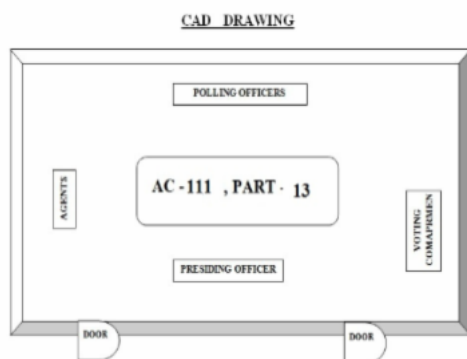

নিৰ্বাচক পঞ্জীয়ন বিষয়াৰ স্বাক্ষৰ

Nazri Naksha

Google Map View

Polling Station Building Front View

ভোটগ্ৰহন কেন্দ্ৰৰ সন্মুখৰ দৃশ্য

Cad View

Key MAP View

1 নাম : দিপালী বৰবড়া স্বামীৰ নাম: বমেছ বৰবড়া ঘৰ নং : 0 বয়স : 56 লিঙ্গ : মহিলা	HNF0483412 ফটো উপলব্ধ	2 নাম : মনিকা হাজৰীকা স্বামীৰ নাম: দিগন্ত হাজৰীকা ঘৰ নং : 1a বয়স : 25 লিঙ্গ : মহিলা	HNF0395731 ফটো উপলব্ধ	3 নাম : হেলনা সুৰিন বগ স্বামীৰ নাম: জেকচন বগ ঘৰ নং : 1 ক বয়স : 28 লিঙ্গ : মহিলা	CCF0300087 ফটো উপলব্ধ
4 নাম : অঞ্জলী বগ স্বামীৰ নাম: জেম বগ ঘৰ নং : 1 ক বয়স : 24 লিঙ্গ : মহিলা	HNF1311919 ফটো উপলব্ধ	5 নাম : জয়মাছি অডেয়া পিতাৰ নাম: মোছা অডেয়া ঘৰ নং : 1 ক বয়স : 41 লিঙ্গ : পুৰুষ	HNF0000315 ফটো উপলব্ধ	6 নাম : জেম্স বগ পিতাৰ নাম: জিঞ্জেল বগ ঘৰ নং : 1 ক বয়স : 36 লিঙ্গ : পুৰুষ	HNF0000497 ফটো উপলব্ধ
R 7 নাম : চুনীতা বৌতিয়া পিতাৰ নাম: হাম বৌতিয়া ঘৰ নং : 1 ক বয়স : 33 লিঙ্গ : মহিলা	HNF0217000 ফটো উপলব্ধ	8 নাম : জেকচন বগ পিতাৰ নাম: জিঞ্জেল বগ ঘৰ নং : 1 ক বয়স : 32 লিঙ্গ : পুৰুষ	HNF0216721 ফটো উপলব্ধ	9 নাম : দানিয়েল বৌতিয়া পিতাৰ নাম: হাম বৌতিয়া ঘৰ নং : 1 ক বয়স : 32 লিঙ্গ : পুৰুষ	HNF0224758 ফটো উপলব্ধ
10 নাম : জয়ন্ত বগ পিতাৰ নাম: জিঞ্জেল বগ ঘৰ নং : 1 ক বয়স : 31 লিঙ্গ : পুৰুষ	HNF0224899 ফটো উপলব্ধ	11 নাম : অনিতা বৌতিয়া পিতাৰ নাম: হাম বৌতিয়া ঘৰ নং : 1 ক বয়স : 29 লিঙ্গ : মহিলা	HNF0218594 ফটো উপলব্ধ	12 নাম : তেলানী বৌতিয়া স্বামীৰ নাম: দানিয়েল বৌতিয়া ঘৰ নং : 1 ক বয়স : 28 লিঙ্গ : মহিলা	HNF0218602 ফটো উপলব্ধ
13 নাম : হাম বৌতিয়া পিতাৰ নাম: দানিয়েল বৌতিয়া ঘৰ নং : 1 ক বয়স : 52 লিঙ্গ : পুৰুষ	HNF0005541 ফটো উপলব্ধ	14 নাম : যহনা বৌতিয়া স্বামীৰ নাম: হাম বৌতিয়া ঘৰ নং : 1 ক বয়স : 47 লিঙ্গ : মহিলা	HNF0005542 ফটো উপলব্ধ	15 নাম : মামনি বৌতিয়া অডেয়া পিতাৰ নাম: জয়মাছি অডেয়া ঘৰ নং : 1 ক বয়স : 44 লিঙ্গ : মহিলা	HNF0005543 ফটো উপলব্ধ
16 নাম : জবেল ভৰলুঙা পিতাৰ নাম: গিদিয়ন ভৰলুঙা ঘৰ নং : 2 বয়স : 52 লিঙ্গ : পুৰুষ	HNF0005544 ফটো উপলব্ধ	17 নাম : সোমেশ্বৰী গামাং ভৰলুঙা স্বামীৰ নাম: জুবেল ভৰলুঙা ঘৰ নং : 2 বয়স : 49 লিঙ্গ : মহিলা	HNF0005545 ফটো উপলব্ধ	18 নাম : বিজয় ভৰলুঙা পিতাৰ নাম: য়োৰেল ভৰলুঙা ঘৰ নং : 2 বয়স : 31 লিঙ্গ : পুৰুষ	HNF0062737 ফটো উপলব্ধ
R 19 নাম : জোনালী ভৰলুঙা পিতাৰ নাম: য়োৰেল ভৰলুঙা ঘৰ নং : 2 বয়স : 28 লিঙ্গ : মহিলা	HNF0267468 ফটো উপলব্ধ	20 নাম : বৰ্ণালী ভৰলুঙা পিতাৰ নাম: জুৰেল ভৰলুঙা ঘৰ নং : 2 বয়স : 27 লিঙ্গ : মহিলা	HNF0395772 ফটো উপলব্ধ	S 21 নাম : প্ৰনালি ভৰলুঙা পিতাৰ নাম: জুৰেল ভৰলুঙা ঘৰ নং : 2 বয়স : 24 লিঙ্গ : মহিলা	HNF0514505 ফটো উপলব্ধ
S 22 নাম : মমীতা বৌতিয়া পিতাৰ নাম: হাম বৌতিয়া ঘৰ নং : 2 বয়স : 23 লিঙ্গ : মহিলা	HNF1546712 ফটো উপলব্ধ	23 নাম : গিদিয়ন ভৰলুঙা পিতাৰ নাম: লুচিয়ান ভৰলুঙা ঘৰ নং : 3 বয়স : 74 লিঙ্গ : পুৰুষ	HNF0005547 ফটো উপলব্ধ	24 নাম : শান্তি ভৰলুঙা স্বামীৰ নাম: গিদিয়ন ভৰলুঙা ঘৰ নং : 3 বয়স : 64 লিঙ্গ : মহিলা	HNF0005548 ফটো উপলব্ধ
25 নাম : উইলচন ভৰলুঙা পিতাৰ নাম: গিদিয়ন ভৰলুঙা ঘৰ নং : 3 বয়স : 48 লিঙ্গ : পুৰুষ	HNF0005549 ফটো উপলব্ধ	26 নাম : বিজু ভৰলুঙা স্বামীৰ নাম: উইলচন ভৰলুঙা ঘৰ নং : 3 বয়স : 43 লিঙ্গ : মহিলা	HNF0005550 ফটো উপলব্ধ	E 27 নাম : সুমিত্ৰা ভৰলুঙা স্বামীৰ নাম: ফিলিপ ভৰলুঙা ঘৰ নং : 3 বয়স : 33 লিঙ্গ : মহিলা	HNF0289918 ফটো উপলব্ধ
28 নাম : গুলিয়াথু ভৰলুঙা পিতাৰ নাম: উইলচন ভৰলুঙা ঘৰ নং : 3 বয়স : 20 লিঙ্গ : পুৰুষ	OLP0001388 ফটো উপলব্ধ	29 নাম : চৌল ভৰলুঙা পিতাৰ নাম: উইলচন ভৰলুঙা ঘৰ নং : 3 বয়স : 20 লিঙ্গ : পুৰুষ	OLP0000349 ফটো উপলব্ধ	30 নাম : আবচালোম অডেয়া পিতাৰ নাম: ভিখাম অডেয়া ঘৰ নং : 8 বয়স : 64 লিঙ্গ : পুৰুষ	HNF0005552 ফটো উপলব্ধ