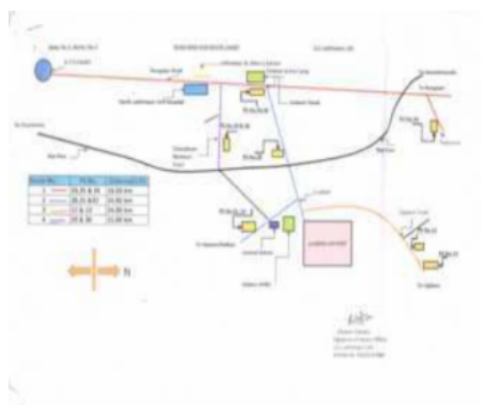

নিৰ্বাচক পঞ্জীয়ন বিষয়াৰ স্বাক্ষৰ

Nazri Naksha

Google Map View

Polling Station Building Front View

ভোটগ্ৰহন কেন্দ্ৰৰ সন্মুখৰ দৃশ্য

Cad View

Key MAP View

1 নাম : দিপালী বৰবড়া স্বামীৰ নাম: বমেছ বৰবড়া ঘৰ নং : 0 বয়স : 56 লিঙ্গ : মহিলা	HNF0483412 ফটো উপলব্ধ	2 নাম : মনিকা হাজৰীকা স্বামীৰ নাম: দিগন্ত হাজৰীকা ঘৰ নং : 1a বয়স : 25 লিঙ্গ : মহিলা	HNF0395731 ফটো উপলব্ধ	3 নাম : হেলনা সুৰিন বগ স্বামীৰ নাম: জেকচন বগ ঘৰ নং : 1 ক বয়স : 28 লিঙ্গ : মহিলা	CCF0300087 ফটো উপলব্ধ
4 নাম : অঞ্জলী বগ স্বামীৰ নাম: জেম বগ ঘৰ নং : 1 ক বয়স : 24 লিঙ্গ : মহিলা	HNF1311919 ফটো উপলব্ধ	5 নাম : জয়মাছি অডেয়া পিতাৰ নাম: মোছা অডেয়া ঘৰ নং : 1 ক বয়স : 41 লিঙ্গ : পুৰুষ	HNF0000315 ফটো উপলব্ধ	6 নাম : জেম্স বগ পিতাৰ নাম: জিঞ্জেল বগ ঘৰ নং : 1 ক বয়স : 36 লিঙ্গ : পুৰুষ	HNF0000497 ফটো উপলব্ধ
R 7 নাম : চুনীতা বৌতিয়া পিতাৰ নাম: হাম বৌতিয়া ঘৰ নং : 1 ক বয়স : 33 লিঙ্গ : মহিলা	HNF0217000 ফটো উপলব্ধ	8 নাম : জেকচন বগ পিতাৰ নাম: জিঞ্জেল বগ ঘৰ নং : 1 ক বয়স : 32 লিঙ্গ : পুৰুষ	HNF0216721 ফটো উপলব্ধ	9 নাম : দানিয়েল বৌতিয়া পিতাৰ নাম: হাম বৌতিয়া ঘৰ নং : 1 ক বয়স : 32 লিঙ্গ : পুৰুষ	HNF0224758 ফটো উপলব্ধ
10 নাম : জয়ন্ত বগ পিতাৰ নাম: জিঞ্জেল বগ ঘৰ নং : 1 ক বয়স : 31 লিঙ্গ : পুৰুষ	HNF0224899 ফটো উপলব্ধ	11 নাম : অনিতা বৌতিয়া পিতাৰ নাম: হাম বৌতিয়া ঘৰ নং : 1 ক বয়স : 29 লিঙ্গ : মহিলা	HNF0218594 ফটো উপলব্ধ	12 নাম : তেলানী বৌতিয়া স্বামীৰ নাম: দানিয়েল বৌতিয়া ঘৰ নং : 1 ক বয়স : 28 লিঙ্গ : মহিলা	HNF0218602 ফটো উপলব্ধ
13 নাম : হাম বৌতিয়া পিতাৰ নাম: দানিয়েল বৌতিয়া ঘৰ নং : 1 ক বয়স : 52 লিঙ্গ : পুৰুষ	HNF0005541 ফটো উপলব্ধ	14 নাম : যহনা বৌতিয়া স্বামীৰ নাম: হাম বৌতিয়া ঘৰ নং : 1 ক বয়স : 47 লিঙ্গ : মহিলা	HNF0005542 ফটো উপলব্ধ	15 নাম : মামনি বৌতিয়া অডেয়া পিতাৰ নাম: জয়মাছি অডেয়া ঘৰ নং : 1 ক বয়স : 44 লিঙ্গ : মহিলা	HNF0005543 ফটো উপলব্ধ
16 নাম : জবেল ভৰলুঙা পিতাৰ নাম: গিদিয়ন ভৰলুঙা ঘৰ নং : 2 বয়স : 52 লিঙ্গ : পুৰুষ	HNF0005544 ফটো উপলব্ধ	17 নাম : সোমেশ্বৰী গামাং ভৰলুঙা স্বামীৰ নাম: জুবেল ভৰলুঙা ঘৰ নং : 2 বয়স : 49 লিঙ্গ : মহিলা	HNF0005545 ফটো উপলব্ধ	18 নাম : বিজয় ভৰলুঙা পিতাৰ নাম: য়োৰেল ভৰলুঙা ঘৰ নং : 2 বয়স : 31 লিঙ্গ : পুৰুষ	HNF0062737 ফটো উপলব্ধ
R 19 নাম : জোনালী ভৰলুঙা পিতাৰ নাম: য়োৰেল ভৰলুঙা ঘৰ নং : 2 বয়স : 28 লিঙ্গ : মহিলা	HNF0267468 ফটো উপলব্ধ	20 নাম : বৰ্ণালী ভৰলুঙা পিতাৰ নাম: জুৰেল ভৰলুঙা ঘৰ নং : 2 বয়স : 27 লিঙ্গ : মহিলা	HNF0395772 ফটো উপলব্ধ	S 21 নাম : প্ৰনালি ভৰলুঙা পিতাৰ নাম: জুৰেল ভৰলুঙা ঘৰ নং : 2 বয়স : 24 লিঙ্গ : মহিলা	HNF0514505 ফটো উপলব্ধ
S 22 নাম : মমীতা বৌতিয়া পিতাৰ নাম: হাম বৌতিয়া ঘৰ নং : 2 বয়স : 23 লিঙ্গ : মহিলা	HNF1546712 ফটো উপলব্ধ	23 নাম : গিদিয়ন ভৰলুঙা পিতাৰ নাম: লুচিয়ান ভৰলুঙা ঘৰ নং : 3 বয়স : 74 লিঙ্গ : পুৰুষ	HNF0005547 ফটো উপলব্ধ	24 নাম : শান্তি ভৰলুঙা স্বামীৰ নাম: গিদিয়ন ভৰলুঙা ঘৰ নং : 3 বয়স : 64 লিঙ্গ : মহিলা	HNF0005548 ফটো উপলব্ধ
25 নাম : উইলচন ভৰলুঙা পিতাৰ নাম: গিদিয়ন ভৰলুঙা ঘৰ নং : 3 বয়স : 48 লিঙ্গ : পুৰুষ	HNF0005549 ফটো উপলব্ধ	26 নাম : বিজু ভৰলুঙা স্বামীৰ নাম: উইলচন ভৰলুঙা ঘৰ নং : 3 বয়স : 43 লিঙ্গ : মহিলা	HNF0005550 ফটো উপলব্ধ	E 27 নাম : সুমিত্ৰা ভৰলুঙা স্বামীৰ নাম: ফিলিপ ভৰলুঙা ঘৰ নং : 3 বয়স : 33 লিঙ্গ : মহিলা	HNF0289918 ফটো উপলব্ধ
28 নাম : গুলিয়াথু ভৰলুঙা পিতাৰ নাম: উইলচন ভৰলুঙা ঘৰ নং : 3 বয়স : 20 লিঙ্গ : পুৰুষ	OLP0001388 ফটো উপলব্ধ	29 নাম : চৌল ভৰলুঙা পিতাৰ নাম: উইলচন ভৰলুঙা ঘৰ নং : 3 বয়স : 20 লিঙ্গ : পুৰুষ	OLP0000349 ফটো উপলব্ধ	30 নাম : আবচালোম অডেয়া পিতাৰ নাম: ভিখাম অডেয়া ঘৰ নং : 8 বয়স : 64 লিঙ্গ : পুৰুষ	HNF0005552 ফটো উপলব্ধ