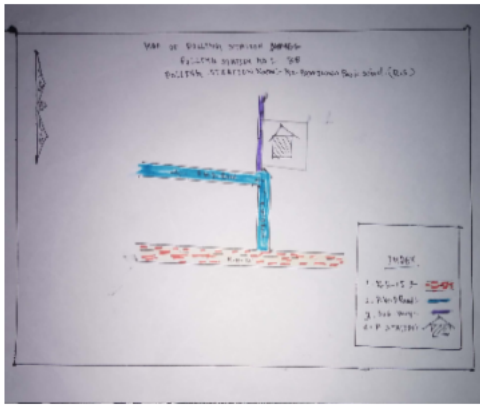

নিৰ্বাচক পঞ্জীয়ন বিষয়াৰ স্বাক্ষৰ

Nazri Naksha

Google Map View

Polling Station Building Front View

ভোটগ্ৰহন কেন্দ্ৰৰ সন্মুখৰ দৃশ্য

Cad View

Key MAP View

1 নাম : জোনালী দত্ত শইকীয়া স্বামীৰ নাম: অজিত শইকীয়া ঘৰ নং : 0 বয়স : 51 লিঙ্গ : মহিলা	HNF0309591 ফটো উপলব্ধ	2 নাম : অংকীতা শইকীয়া পিতাৰ নাম: দেবানন্দ শইকীয়া ঘৰ নং : 00 বয়স : 25 লিঙ্গ : মহিলা	HNF0486530 ফটো উপলব্ধ	3 নাম : স্বপ্না বৰা পিতাৰ নাম: দীপক বৰা ঘৰ নং : 00 বয়স : 23 লিঙ্গ : মহিলা	OLP0080176 ফটো উপলব্ধ
4 নাম : ৰাজু দাস পিতাৰ নাম: বনমালি দাস ঘৰ নং : 00 বয়স : 20 লিঙ্গ : পুৰুষ	OLP0016287 ফটো উপলব্ধ	S 5 নাম : ৰঞ্জিত কুমাৰ দাস পিতাৰ নাম: মন্ত্ৰী ৰাম দাস ঘৰ নং : 3ক বয়স : 42 লিঙ্গ : পুৰুষ	OLP0037994 ফটো উপলব্ধ	6 নাম : বীৰেন গৌঁহাই পিতাৰ নাম: তুনীৰাম গৌঁহাই ঘৰ নং : 8 বয়স : 65 লিঙ্গ : পুৰুষ	HNF3135248 ফটো উপলব্ধ
7 নাম : মুহিলা গৌঁহাই স্বামীৰ নাম: বিৰেন গৌঁহাই ঘৰ নং : 9 বয়স : 60 লিঙ্গ : মহিলা	HNF3140576 ফটো উপলব্ধ	8 নাম : প্ৰতীমা চেতিয়া পিতাৰ নাম: বুদ্ধ চেতিয়া ঘৰ নং : 9 বয়স : 53 লিঙ্গ : মহিলা	HNF3135259 ফটো উপলব্ধ	9 নাম : লক্ষীন্দ গৌঁহাই পিতাৰ নাম: বাৰেন গৌঁহাই ঘৰ নং : 9 বয়স : 37 লিঙ্গ : পুৰুষ	HNF3135260 ফটো উপলব্ধ
10 নাম : পলি হাতী বৰুৱা স্বামীৰ নাম: লক্ষীন্দ গৌঁহাই ঘৰ নং : 9 বয়স : 33 লিঙ্গ : মহিলা	HNF3145208 ফটো উপলব্ধ	11 নাম : দীপক চুতীয়া মাতৃৰ নাম: প্ৰতীমা চেতিয়া ঘৰ নং : 9 বয়স : 32 লিঙ্গ : পুৰুষ	HNF3145708 ফটো উপলব্ধ	12 নাম : বিপ্লৱ গৌঁহাই পিতাৰ নাম: বিৰেন গৌঁহাই ঘৰ নং : 9 বয়স : 27 লিঙ্গ : পুৰুষ	HNF0421347 ফটো উপলব্ধ
13 নাম : বুৰীৰেখা দত্ত চেতীয়া স্বামীৰ নাম: দীপক চেতীয়া ঘৰ নং : 9 বয়স : 25 লিঙ্গ : মহিলা	HNF0601070 ফটো উপলব্ধ	14 নাম : বনমালী দাস পিতাৰ নাম: মন্ত্ৰীৰাম দাস ঘৰ নং : 9ক বয়স : 54 লিঙ্গ : পুৰুষ	HNF3140587 ফটো উপলব্ধ	15 নাম : টুটুমনি দাস স্বামীৰ নাম: বনমালী দাস ঘৰ নং : 9ক বয়স : 53 লিঙ্গ : মহিলা	HNF3140598 ফটো উপলব্ধ
16 নাম : অনপ্ৰভা গৌঁহাই স্বামীৰ নাম: মুনিন্দ্ৰ গৌঁহাই ঘৰ নং : 10 বয়স : 72 লিঙ্গ : মহিলা	HNF3140612 ফটো উপলব্ধ	17 নাম : বিপুল বৰগৌঁহাই পিতাৰ নাম: মুনিন্দ্ৰ বৰগৌঁহাই ঘৰ নং : 10 বয়স : 54 লিঙ্গ : পুৰুষ	HNF3140623 ফটো উপলব্ধ	R 18 নাম : মঞ্জলা বৰগৌঁহাই স্বামীৰ নাম: বিপুল বৰগৌঁহাই ঘৰ নং : 10 বয়স : 52 লিঙ্গ : মহিলা	HNF3140634 ফটো উপলব্ধ
19 নাম : জিতুল কুমাৰ গৌঁহাই পিতাৰ নাম: মুনিন্দ্ৰ গৌঁহাই ঘৰ নং : 10 বয়স : 48 লিঙ্গ : পুৰুষ	HNF3140645 ফটো উপলব্ধ	20 নাম : বন গৌঁহাই স্বামীৰ নাম: জিতুল কুমাৰ গৌঁহাই ঘৰ নং : 10 বয়স : 44 লিঙ্গ : মহিলা	HNF3140656 ফটো উপলব্ধ	21 নাম : মঞ্জলা বৰগৌঁহাই স্বামীৰ নাম: বিপুল বৰগৌঁহাই ঘৰ নং : 10 বয়স : 44 লিঙ্গ : মহিলা	HNF1117555 ফটো উপলব্ধ
22 নাম : সমঞ্জল বৰপাত্ৰগৌঁহাই পিতাৰ নাম: জীতুল বৰপাত্ৰগৌঁহাই ঘৰ নং : 10 বয়স : 25 লিঙ্গ : পুৰুষ	HNF0357061 ফটো উপলব্ধ	23 নাম : প্ৰাঞ্জল বৰগৌঁহাই পিতাৰ নাম: বিপুল বৰগৌঁহাই ঘৰ নং : 10 বয়স : 23 লিঙ্গ : পুৰুষ	HNF0590729 ফটো উপলব্ধ	24 নাম : ৰাতুল নেওগ পিতাৰ নাম: দেব নেওগ ঘৰ নং : 11 বয়স : 43 লিঙ্গ : পুৰুষ	HNF3140667 ফটো উপলব্ধ
25 নাম : বন্তী নেওগ স্বামীৰ নাম: ৰাতুল নেওগ ঘৰ নং : 11 বয়স : 35 লিঙ্গ : মহিলা	HNF0010108 ফটো উপলব্ধ	26 নাম : তিলোমাই বৰ বৰা স্বামীৰ নাম: পদ্ম বৰ বৰা ঘৰ নং : 12 বয়স : 67 লিঙ্গ : মহিলা	HNF3140690 ফটো উপলব্ধ	27 নাম : ৰিতুপন্ন বৰ বৰা পিতাৰ নাম: পদ্ম বৰ বৰা ঘৰ নং : 12 বয়স : 40 লিঙ্গ : পুৰুষ	HNF3140703 ফটো উপলব্ধ
28 নাম : সমীৰ শংকৰ বৰবৰা পিতাৰ নাম: পদ্ম বৰবৰা ঘৰ নং : 12 বয়স : 36 লিঙ্গ : পুৰুষ	HNF3135408 ফটো উপলব্ধ	29 নাম : পম্পী গুগৈ স্বামীৰ নাম: ৰিতুপন্ন বৰবৰা ঘৰ নং : 12 বয়স : 35 লিঙ্গ : মহিলা	HNF0017897 ফটো উপলব্ধ	30 নাম : বন্তী পাট্টি বৰবৰা স্বামীৰ নাম: সমীৰ শংকৰ বৰবৰা ঘৰ নং : 12 বয়স : 28 লিঙ্গ : মহিলা	HNF0267740 ফটো উপলব্ধ