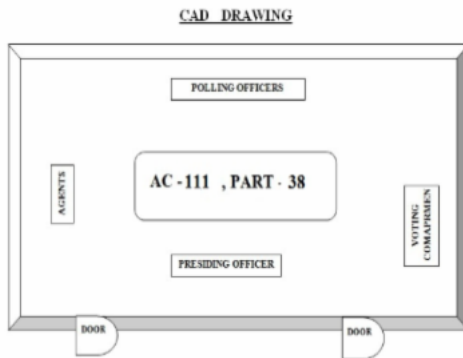

নিৰ্বাচক পঞ্জীয়ন বিষয়াৰ স্বাক্ষৰ

Nazri Naksha

Google Map View

Polling Station Building Front View

ভোটগ্ৰহন কেন্দ্ৰৰ সন্মুখৰ দৃশ্য

Cad View

Key MAP View

1 নাম : জোনালী দত্ত শইকীয়া স্বামীৰ নাম: অজিত শইকীয়া ঘৰ নং : 0 বয়স : 51 লিঙ্গ : মহিলা	HNF0309591 ফটো উপলব্ধ	2 নাম : অংকীতা শইকীয়া পিতাৰ নাম: দেবানন্দ শইকীয়া ঘৰ নং : 00 বয়স : 25 লিঙ্গ : মহিলা	HNF0486530 ফটো উপলব্ধ	3 নাম : স্বপ্না বৰা পিতাৰ নাম: দীপক বৰা ঘৰ নং : 00 বয়স : 23 লিঙ্গ : মহিলা	OLP0080176 ফটো উপলব্ধ
4 নাম : ৰাজু দাস পিতাৰ নাম: বনমালি দাস ঘৰ নং : 00 বয়স : 20 লিঙ্গ : পুৰুষ	OLP0016287 ফটো উপলব্ধ	S 5 নাম : ৰঞ্জিত কুমাৰ দাস পিতাৰ নাম: মন্ত্ৰী ৰাম দাস ঘৰ নং : 3ক বয়স : 42 লিঙ্গ : পুৰুষ	OLP0037994 ফটো উপলব্ধ	6 নাম : বীৰেন গৌঁহাই পিতাৰ নাম: তুনীৰাম গৌঁহাই ঘৰ নং : 8 বয়স : 65 লিঙ্গ : পুৰুষ	HNF3135248 ফটো উপলব্ধ
7 নাম : মুহিলা গৌঁহাই স্বামীৰ নাম: বিৰেন গৌঁহাই ঘৰ নং : 9 বয়স : 60 লিঙ্গ : মহিলা	HNF3140576 ফটো উপলব্ধ	8 নাম : প্ৰতীমা চেতিয়া পিতাৰ নাম: বুদ্ধ চেতিয়া ঘৰ নং : 9 বয়স : 53 লিঙ্গ : মহিলা	HNF3135259 ফটো উপলব্ধ	9 নাম : লক্ষীন্দ গৌঁহাই পিতাৰ নাম: বাৰেন গৌঁহাই ঘৰ নং : 9 বয়স : 37 লিঙ্গ : পুৰুষ	HNF3135260 ফটো উপলব্ধ
10 নাম : পলি হাতী বৰুৱা স্বামীৰ নাম: লক্ষীন্দ গৌঁহাই ঘৰ নং : 9 বয়স : 33 লিঙ্গ : মহিলা	HNF3145208 ফটো উপলব্ধ	11 নাম : দীপক চুতীয়া মাতৃৰ নাম: প্ৰতীমা চেতিয়া ঘৰ নং : 9 বয়স : 32 লিঙ্গ : পুৰুষ	HNF3145708 ফটো উপলব্ধ	12 নাম : বিপ্লৱ গৌঁহাই পিতাৰ নাম: বিৰেন গৌঁহাই ঘৰ নং : 9 বয়স : 27 লিঙ্গ : পুৰুষ	HNF0421347 ফটো উপলব্ধ
13 নাম : বুৰীৰেখা দত্ত চেতীয়া স্বামীৰ নাম: দীপক চেতীয়া ঘৰ নং : 9 বয়স : 25 লিঙ্গ : মহিলা	HNF0601070 ফটো উপলব্ধ	14 নাম : বনমালী দাস পিতাৰ নাম: মন্ত্ৰীৰাম দাস ঘৰ নং : 9ক বয়স : 54 লিঙ্গ : পুৰুষ	HNF3140587 ফটো উপলব্ধ	15 নাম : টুটুমনি দাস স্বামীৰ নাম: বনমালী দাস ঘৰ নং : 9ক বয়স : 53 লিঙ্গ : মহিলা	HNF3140598 ফটো উপলব্ধ
16 নাম : অনপ্ৰভা গৌঁহাই স্বামীৰ নাম: মুনিন্দ্ৰ গৌঁহাই ঘৰ নং : 10 বয়স : 72 লিঙ্গ : মহিলা	HNF3140612 ফটো উপলব্ধ	17 নাম : বিপুল বৰগৌঁহাই পিতাৰ নাম: মুনিন্দ্ৰ বৰগৌঁহাই ঘৰ নং : 10 বয়স : 54 লিঙ্গ : পুৰুষ	HNF3140623 ফটো উপলব্ধ	R 18 নাম : মঞ্জলা বৰগৌঁহাই স্বামীৰ নাম: বিপুল বৰগৌঁহাই ঘৰ নং : 10 বয়স : 52 লিঙ্গ : মহিলা	HNF3140634 ফটো উপলব্ধ
19 নাম : জিতুল কুমাৰ গৌঁহাই পিতাৰ নাম: মুনিন্দ্ৰ গৌঁহাই ঘৰ নং : 10 বয়স : 48 লিঙ্গ : পুৰুষ	HNF3140645 ফটো উপলব্ধ	20 নাম : বন গৌঁহাই স্বামীৰ নাম: জিতুল কুমাৰ গৌঁহাই ঘৰ নং : 10 বয়স : 44 লিঙ্গ : মহিলা	HNF3140656 ফটো উপলব্ধ	21 নাম : মঞ্জলা বৰগৌঁহাই স্বামীৰ নাম: বিপুল বৰগৌঁহাই ঘৰ নং : 10 বয়স : 44 লিঙ্গ : মহিলা	HNF1117555 ফটো উপলব্ধ
22 নাম : সমঞ্জল বৰপাত্ৰগৌঁহাই পিতাৰ নাম: জীতুল বৰপাত্ৰগৌঁহাই ঘৰ নং : 10 বয়স : 25 লিঙ্গ : পুৰুষ	HNF0357061 ফটো উপলব্ধ	23 নাম : প্ৰাঞ্জল বৰগৌঁহাই পিতাৰ নাম: বিপুল বৰগৌঁহাই ঘৰ নং : 10 বয়স : 23 লিঙ্গ : পুৰুষ	HNF0590729 ফটো উপলব্ধ	24 নাম : ৰাতুল নেওগ পিতাৰ নাম: দেব নেওগ ঘৰ নং : 11 বয়স : 43 লিঙ্গ : পুৰুষ	HNF3140667 ফটো উপলব্ধ
25 নাম : বন্তী নেওগ স্বামীৰ নাম: ৰাতুল নেওগ ঘৰ নং : 11 বয়স : 35 লিঙ্গ : মহিলা	HNF0010108 ফটো উপলব্ধ	26 নাম : তিলোমাই বৰ বৰা স্বামীৰ নাম: পদ্ম বৰ বৰা ঘৰ নং : 12 বয়স : 67 লিঙ্গ : মহিলা	HNF3140690 ফটো উপলব্ধ	27 নাম : ৰিতুপন্ন বৰ বৰা পিতাৰ নাম: পদ্ম বৰ বৰা ঘৰ নং : 12 বয়স : 40 লিঙ্গ : পুৰুষ	HNF3140703 ফটো উপলব্ধ
28 নাম : সমীৰ শংকৰ বৰবৰা পিতাৰ নাম: পদ্ম বৰবৰা ঘৰ নং : 12 বয়স : 36 লিঙ্গ : পুৰুষ	HNF3135408 ফটো উপলব্ধ	29 নাম : পম্পী গুগৈ স্বামীৰ নাম: ৰিতুপন্ন বৰবৰা ঘৰ নং : 12 বয়স : 35 লিঙ্গ : মহিলা	HNF0017897 ফটো উপলব্ধ	30 নাম : বন্তী পাট্টি বৰবৰা স্বামীৰ নাম: সমীৰ শংকৰ বৰবৰা ঘৰ নং : 12 বয়স : 28 লিঙ্গ : মহিলা	HNF0267740 ফটো উপলব্ধ