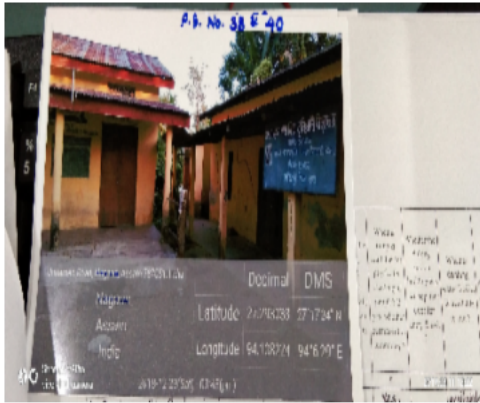

নিৰ্বাচক পঞ্জীয়ন বিষয়াৰ স্বাক্ষৰ

Nazri Naksha

Google Map View

Polling Station Building Front View

ভোটগ্ৰহন কেন্দ্ৰৰ সন্মুখৰ দৃশ্য

Cad View

Key MAP View

1 নাম : জোনালী দত্ত শইকীয়া স্বামীৰ নাম: অজিত শইকীয়া ঘৰ নং : 0 বয়স : 51 লিঙ্গ : মহিলা	HNF0309591 ফটো উপলব্ধ	2 নাম : অংকীতা শইকীয়া পিতাৰ নাম: দেবানন্দ শইকীয়া ঘৰ নং : 00 বয়স : 25 লিঙ্গ : মহিলা	HNF0486530 ফটো উপলব্ধ	3 নাম : স্বপ্না বৰা পিতাৰ নাম: দীপক বৰা ঘৰ নং : 00 বয়স : 23 লিঙ্গ : মহিলা	OLP0080176 ফটো উপলব্ধ
4 নাম : ৰাজু দাস পিতাৰ নাম: বনমালি দাস ঘৰ নং : 00 বয়স : 20 লিঙ্গ : পুৰুষ	OLP0016287 ফটো উপলব্ধ	S 5 নাম : ৰঞ্জিত কুমাৰ দাস পিতাৰ নাম: মন্ত্ৰী ৰাম দাস ঘৰ নং : 3ক বয়স : 42 লিঙ্গ : পুৰুষ	OLP0037994 ফটো উপলব্ধ	6 নাম : বীৰেন গৌঁহাই পিতাৰ নাম: তুনীৰাম গৌঁহাই ঘৰ নং : 8 বয়স : 65 লিঙ্গ : পুৰুষ	HNF3135248 ফটো উপলব্ধ
7 নাম : মুহিলা গৌঁহাই স্বামীৰ নাম: বিৰেন গৌঁহাই ঘৰ নং : 9 বয়স : 60 লিঙ্গ : মহিলা	HNF3140576 ফটো উপলব্ধ	8 নাম : প্ৰতীমা চেতিয়া পিতাৰ নাম: বুদ্ধ চেতিয়া ঘৰ নং : 9 বয়স : 53 লিঙ্গ : মহিলা	HNF3135259 ফটো উপলব্ধ	9 নাম : লক্ষীন্দ গৌঁহাই পিতাৰ নাম: বাৰেন গৌঁহাই ঘৰ নং : 9 বয়স : 37 লিঙ্গ : পুৰুষ	HNF3135260 ফটো উপলব্ধ
10 নাম : পলি হাতী বৰুৱা স্বামীৰ নাম: লক্ষীন্দ গৌঁহাই ঘৰ নং : 9 বয়স : 33 লিঙ্গ : মহিলা	HNF3145208 ফটো উপলব্ধ	11 নাম : দীপক চুতীয়া মাতৃৰ নাম: প্ৰতীমা চেতিয়া ঘৰ নং : 9 বয়স : 32 লিঙ্গ : পুৰুষ	HNF3145708 ফটো উপলব্ধ	12 নাম : বিপ্লৱ গৌঁহাই পিতাৰ নাম: বিৰেন গৌঁহাই ঘৰ নং : 9 বয়স : 27 লিঙ্গ : পুৰুষ	HNF0421347 ফটো উপলব্ধ
13 নাম : বুৰীৰেখা দত্ত চেতীয়া স্বামীৰ নাম: দীপক চেতীয়া ঘৰ নং : 9 বয়স : 25 লিঙ্গ : মহিলা	HNF0601070 ফটো উপলব্ধ	14 নাম : বনমালী দাস পিতাৰ নাম: মন্ত্ৰীৰাম দাস ঘৰ নং : 9ক বয়স : 54 লিঙ্গ : পুৰুষ	HNF3140587 ফটো উপলব্ধ	15 নাম : টুটুমনি দাস স্বামীৰ নাম: বনমালী দাস ঘৰ নং : 9ক বয়স : 53 লিঙ্গ : মহিলা	HNF3140598 ফটো উপলব্ধ
16 নাম : অনপ্ৰভা গৌঁহাই স্বামীৰ নাম: মুনিন্দ্ৰ গৌঁহাই ঘৰ নং : 10 বয়স : 72 লিঙ্গ : মহিলা	HNF3140612 ফটো উপলব্ধ	17 নাম : বিপুল বৰগৌঁহাই পিতাৰ নাম: মুনিন্দ্ৰ বৰগৌঁহাই ঘৰ নং : 10 বয়স : 54 লিঙ্গ : পুৰুষ	HNF3140623 ফটো উপলব্ধ	R 18 নাম : মঞ্জলা বৰগৌঁহাই স্বামীৰ নাম: বিপুল বৰগৌঁহাই ঘৰ নং : 10 বয়স : 52 লিঙ্গ : মহিলা	HNF3140634 ফটো উপলব্ধ
19 নাম : জিতুল কুমাৰ গৌঁহাই পিতাৰ নাম: মুনিন্দ্ৰ গৌঁহাই ঘৰ নং : 10 বয়স : 48 লিঙ্গ : পুৰুষ	HNF3140645 ফটো উপলব্ধ	20 নাম : বন গৌঁহাই স্বামীৰ নাম: জিতুল কুমাৰ গৌঁহাই ঘৰ নং : 10 বয়স : 44 লিঙ্গ : মহিলা	HNF3140656 ফটো উপলব্ধ	21 নাম : মঞ্জলা বৰগৌঁহাই স্বামীৰ নাম: বিপুল বৰগৌঁহাই ঘৰ নং : 10 বয়স : 44 লিঙ্গ : মহিলা	HNF1117555 ফটো উপলব্ধ
22 নাম : সমঞ্জল বৰপাত্ৰগৌঁহাই পিতাৰ নাম: জীতুল বৰপাত্ৰগৌঁহাই ঘৰ নং : 10 বয়স : 25 লিঙ্গ : পুৰুষ	HNF0357061 ফটো উপলব্ধ	23 নাম : প্ৰাঞ্জল বৰগৌঁহাই পিতাৰ নাম: বিপুল বৰগৌঁহাই ঘৰ নং : 10 বয়স : 23 লিঙ্গ : পুৰুষ	HNF0590729 ফটো উপলব্ধ	24 নাম : ৰাতুল নেওগ পিতাৰ নাম: দেব নেওগ ঘৰ নং : 11 বয়স : 43 লিঙ্গ : পুৰুষ	HNF3140667 ফটো উপলব্ধ
25 নাম : বন্তী নেওগ স্বামীৰ নাম: ৰাতুল নেওগ ঘৰ নং : 11 বয়স : 35 লিঙ্গ : মহিলা	HNF0010108 ফটো উপলব্ধ	26 নাম : তিলোমাই বৰ বৰা স্বামীৰ নাম: পদ্ম বৰ বৰা ঘৰ নং : 12 বয়স : 67 লিঙ্গ : মহিলা	HNF3140690 ফটো উপলব্ধ	27 নাম : ৰিতুপন্ন বৰ বৰা পিতাৰ নাম: পদ্ম বৰ বৰা ঘৰ নং : 12 বয়স : 40 লিঙ্গ : পুৰুষ	HNF3140703 ফটো উপলব্ধ
28 নাম : সমীৰ শংকৰ বৰবৰা পিতাৰ নাম: পদ্ম বৰবৰা ঘৰ নং : 12 বয়স : 36 লিঙ্গ : পুৰুষ	HNF3135408 ফটো উপলব্ধ	29 নাম : পম্পী গুগৈ স্বামীৰ নাম: ৰিতুপন্ন বৰবৰা ঘৰ নং : 12 বয়স : 35 লিঙ্গ : মহিলা	HNF0017897 ফটো উপলব্ধ	30 নাম : বন্তী পাট্টি বৰবৰা স্বামীৰ নাম: সমীৰ শংকৰ বৰবৰা ঘৰ নং : 12 বয়স : 28 লিঙ্গ : মহিলা	HNF0267740 ফটো উপলব্ধ