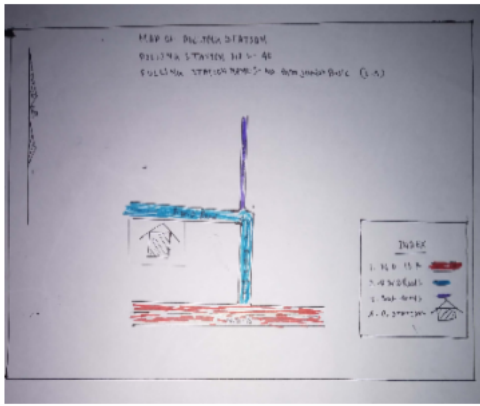

নিৰ্বাচক পঞ্জীয়ন বিষয়াৰ স্বাক্ষৰ

Nazri Naksha

Google Map View

Polling Station Building Front View

ভোটগ্ৰহন কেন্দ্ৰৰ সন্মুখৰ দৃশ্য

Cad View

Key MAP View

1 নাম : দুগেশ্বৰী শইকীয়া স্বামীৰ নাম: কুল শইকীয়া ঘৰ নং : ১ বয়স : ৪৯ লিঙ্গ : মহিলা	HNF3234579 ফটো উপলব্ধ	2 নাম : প্ৰবিন শইকীয়া পিতাৰ নাম: কুল শইকীয়া ঘৰ নং : ১ বয়স : ৫৪ লিঙ্গ : পুৰুষ	HNF3234580 ফটো উপলব্ধ	3 নাম : মনি শইকীয়া পিতাৰ নাম: কুল শইকীয়া ঘৰ নং : ১ বয়স : ৪৯ লিঙ্গ : পুৰুষ	HNF3234591 ফটো উপলব্ধ
4 নাম : কুসুম শইকীয়া স্বামীৰ নাম: মনি শইকীয়া ঘৰ নং : ১ বয়স : ৪৪ লিঙ্গ : মহিলা	HNF3234604 ফটো উপলব্ধ	5 নাম : জানমণি ভূঞা শইকীয়া স্বামীৰ নাম: প্ৰবিন শইকীয়া ঘৰ নং : ১ বয়স : ৩৭ লিঙ্গ : মহিলা	HNF0230672 ফটো উপলব্ধ	6 নাম : চন্দ্ৰকুমাৰ গগৈ পিতাৰ নাম: ভূগীৰাম গগৈ ঘৰ নং : ২ বয়স : ৫৪ লিঙ্গ : পুৰুষ	HNF3234626 ফটো উপলব্ধ
7 নাম : জোন্টা গগৈ স্বামীৰ নাম: চন্দ্ৰকুমাৰ গগৈ ঘৰ নং : ২ বয়স : ৪৯ লিঙ্গ : মহিলা	HNF3234637 ফটো উপলব্ধ	8 নাম : অনমাই গগৈ পিতাৰ নাম: চন্দ্ৰ কুমাৰ গগৈ ঘৰ নং : ২ বয়স : ২০ লিঙ্গ : মহিলা	OLP0017301 ফটো উপলব্ধ	9 নাম : বুদ্ধেশ্বৰ গগৈ পিতাৰ নাম: ভূগীৰাম গগৈ ঘৰ নং : ৩ বয়স : ৫৯ লিঙ্গ : পুৰুষ	HNF3234648 ফটো উপলব্ধ
10 নাম : ঘনকান্তি গগৈ স্বামীৰ নাম: বুদ্ধেশ্বৰ গগৈ ঘৰ নং : ৩ বয়স : ৫৪ লিঙ্গ : মহিলা	HNF3234659 ফটো উপলব্ধ	11 নাম : বাবুল গগৈ পিতাৰ নাম: বুদ্ধেশ্বৰ গগৈ ঘৰ নং : ৩ বয়স : ২৪ লিঙ্গ : পুৰুষ	HNF0230003 ফটো উপলব্ধ	12 নাম : মাজনী গগৈ স্বামীৰ নাম: বাবুল গগৈ ঘৰ নং : ৩ বয়স : ২৬ লিঙ্গ : মহিলা	HNF1751510 ফটো উপলব্ধ
13 নাম : অনিল গগৈ পিতাৰ নাম: ভূগীৰাম গগৈ ঘৰ নং : ৩ক বয়স : ৪৯ লিঙ্গ : পুৰুষ	HNF3234660 ফটো উপলব্ধ	14 নাম : মাতৃ গগৈ স্বামীৰ নাম: অনিল গগৈ ঘৰ নং : ৩ক বয়স : ৪৫ লিঙ্গ : মহিলা	HNF3234671 ফটো উপলব্ধ	15 নাম : কনেকেশ্বৰ গগৈ পিতাৰ নাম: কুশৰাম গগৈ ঘৰ নং : ৪ বয়স : ৪৪ লিঙ্গ : পুৰুষ	HNF3234682 ফটো উপলব্ধ
16 নাম : পতলী গগৈ স্বামীৰ নাম: কনেকেশ্বৰ গগৈ ঘৰ নং : ৪ বয়স : ৭৯ লিঙ্গ : মহিলা	HNF3234693 ফটো উপলব্ধ	17 নাম : পাপু গগৈ পিতাৰ নাম: কনেকেশ্বৰ গগৈ ঘৰ নং : ৪ বয়স : ৩৭ লিঙ্গ : পুৰুষ	HNF3234706 ফটো উপলব্ধ	18 নাম : ৰশ্মি দাস গগৈ স্বামীৰ নাম: পাপু গগৈ ঘৰ নং : ৪ বয়স : ৩৬ লিঙ্গ : মহিলা	HNF0317313 ফটো উপলব্ধ
19 নাম : দিব্যজিত গগৈ পিতাৰ নাম: মনেশ্বৰ গগৈ ঘৰ নং : ৫ বয়স : ৫০ লিঙ্গ : পুৰুষ	HNF3234739 ফটো উপলব্ধ	20 নাম : গজেন গগৈ পিতাৰ নাম: ধনপতি গগৈ ঘৰ নং : ৬ বয়স : ৬৪ লিঙ্গ : পুৰুষ	HNF3234751 ফটো উপলব্ধ	21 নাম : মিনা গগৈ স্বামীৰ নাম: গজেন গগৈ ঘৰ নং : ৬ বয়স : ৫৯ লিঙ্গ : মহিলা	HNF3234762 ফটো উপলব্ধ
22 নাম : নপুল গগৈ পিতাৰ নাম: গজেন গগৈ ঘৰ নং : ৬ বয়স : ২৪ লিঙ্গ : পুৰুষ	HNF0229542 ফটো উপলব্ধ	23 নাম : পুনেশ্বৰ গগৈ পিতাৰ নাম: গনপতি গগৈ ঘৰ নং : ৭ বয়স : ৭৪ লিঙ্গ : পুৰুষ	HNF3234795 ফটো উপলব্ধ	24 নাম : সুৰমা গগৈ স্বামীৰ নাম: পুনেশ্বৰ গগৈ ঘৰ নং : ৭ বয়স : ৬৯ লিঙ্গ : মহিলা	HNF3234808 ফটো উপলব্ধ
25 নাম : লেখন গগৈ পিতাৰ নাম: পুনেশ্বৰ গগৈ ঘৰ নং : ৭ বয়স : ৪৪ লিঙ্গ : পুৰুষ	HNF3234820 ফটো উপলব্ধ	26 নাম : কৃষ্ণা গগৈ পিতাৰ নাম: পুনেশ্বৰ গগৈ ঘৰ নং : ৭ বয়স : ৪৫ লিঙ্গ : মহিলা	HNF3234831 ফটো উপলব্ধ	27 নাম : শ্ৰেয়ালি গগৈ পিতাৰ নাম: পুনেশ্বৰ গগৈ ঘৰ নং : ৭ বয়স : ৪৩ লিঙ্গ : মহিলা	HNF3234842 ফটো উপলব্ধ
28 নাম : পূৰ্ণিমা ভূঞা গগৈ স্বামীৰ নাম: লেখন গগৈ ঘৰ নং : ৭ বয়স : ৩০ লিঙ্গ : মহিলা	HNF0230581 ফটো উপলব্ধ	29 নাম : হৰিন্দৰ সিং অন্যান্য: মমী কোঁৰ ঘৰ নং : ৭ক বয়স : ৫৪ লিঙ্গ : পুৰুষ	OLP0084970 ফটো উপলব্ধ	30 নাম : মমী কোঁৰ স্বামীৰ নাম: হৰিন্দৰ সিং ঘৰ নং : ৭ক বয়স : ৪৭ লিঙ্গ : মহিলা	OLP0084988 ফটো উপলব্ধ