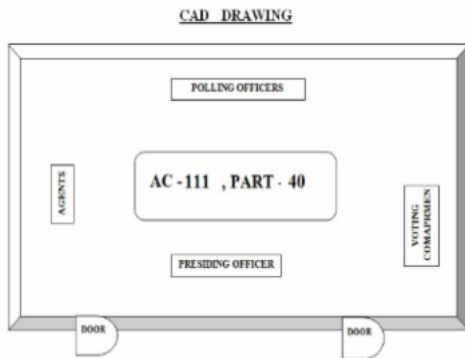

নিৰ্বাচক পঞ্জীয়ন বিষয়াৰ স্বাক্ষৰ

Nazri Naksha

Google Map View

Polling Station Building Front View

ভোটগ্ৰহন কেন্দ্ৰৰ সন্মুখৰ দৃশ্য

Cad View

Key MAP View

1 নাম : দুগেশ্বৰী শইকীয়া স্বামীৰ নাম: কুল শইকীয়া ঘৰ নং : ১ বয়স : ৪৯ লিঙ্গ : মহিলা	HNF3234579 ফটো উপলব্ধ	2 নাম : প্ৰবিন শইকীয়া পিতাৰ নাম: কুল শইকীয়া ঘৰ নং : ১ বয়স : ৫৪ লিঙ্গ : পুৰুষ	HNF3234580 ফটো উপলব্ধ	3 নাম : মনি শইকীয়া পিতাৰ নাম: কুল শইকীয়া ঘৰ নং : ১ বয়স : ৪৯ লিঙ্গ : পুৰুষ	HNF3234591 ফটো উপলব্ধ
4 নাম : কুসুম শইকীয়া স্বামীৰ নাম: মনি শইকীয়া ঘৰ নং : ১ বয়স : ৪৪ লিঙ্গ : মহিলা	HNF3234604 ফটো উপলব্ধ	5 নাম : জানমণি ভূঞা শইকীয়া স্বামীৰ নাম: প্ৰবিন শইকীয়া ঘৰ নং : ১ বয়স : ৩৭ লিঙ্গ : মহিলা	HNF0230672 ফটো উপলব্ধ	6 নাম : চন্দ্ৰকুমাৰ গগৈ পিতাৰ নাম: ভূগীৰাম গগৈ ঘৰ নং : ২ বয়স : ৫৪ লিঙ্গ : পুৰুষ	HNF3234626 ফটো উপলব্ধ
7 নাম : জোন্টা গগৈ স্বামীৰ নাম: চন্দ্ৰকুমাৰ গগৈ ঘৰ নং : ২ বয়স : ৪৯ লিঙ্গ : মহিলা	HNF3234637 ফটো উপলব্ধ	8 নাম : অনমাই গগৈ পিতাৰ নাম: চন্দ্ৰ কুমাৰ গগৈ ঘৰ নং : ২ বয়স : ২০ লিঙ্গ : মহিলা	OLP0017301 ফটো উপলব্ধ	9 নাম : বুদ্ধেশ্বৰ গগৈ পিতাৰ নাম: ভূগীৰাম গগৈ ঘৰ নং : ৩ বয়স : ৫৯ লিঙ্গ : পুৰুষ	HNF3234648 ফটো উপলব্ধ
10 নাম : ঘনকান্তি গগৈ স্বামীৰ নাম: বুদ্ধেশ্বৰ গগৈ ঘৰ নং : ৩ বয়স : ৫৪ লিঙ্গ : মহিলা	HNF3234659 ফটো উপলব্ধ	11 নাম : বাবুল গগৈ পিতাৰ নাম: বুদ্ধেশ্বৰ গগৈ ঘৰ নং : ৩ বয়স : ২৪ লিঙ্গ : পুৰুষ	HNF0230003 ফটো উপলব্ধ	12 নাম : মাজনী গগৈ স্বামীৰ নাম: বাবুল গগৈ ঘৰ নং : ৩ বয়স : ২৬ লিঙ্গ : মহিলা	HNF1751510 ফটো উপলব্ধ
13 নাম : অনিল গগৈ পিতাৰ নাম: ভূগীৰাম গগৈ ঘৰ নং : ৩ক বয়স : ৪৯ লিঙ্গ : পুৰুষ	HNF3234660 ফটো উপলব্ধ	14 নাম : মাতৃ গগৈ স্বামীৰ নাম: অনিল গগৈ ঘৰ নং : ৩ক বয়স : ৪৫ লিঙ্গ : মহিলা	HNF3234671 ফটো উপলব্ধ	15 নাম : কনেকেশ্বৰ গগৈ পিতাৰ নাম: কুশৰাম গগৈ ঘৰ নং : ৪ বয়স : ৪৪ লিঙ্গ : পুৰুষ	HNF3234682 ফটো উপলব্ধ
16 নাম : পতলী গগৈ স্বামীৰ নাম: কনেকেশ্বৰ গগৈ ঘৰ নং : ৪ বয়স : ৭৯ লিঙ্গ : মহিলা	HNF3234693 ফটো উপলব্ধ	17 নাম : পাপু গগৈ পিতাৰ নাম: কনেকেশ্বৰ গগৈ ঘৰ নং : ৪ বয়স : ৩৭ লিঙ্গ : পুৰুষ	HNF3234706 ফটো উপলব্ধ	18 নাম : ৰশ্মি দাস গগৈ স্বামীৰ নাম: পাপু গগৈ ঘৰ নং : ৪ বয়স : ৩৬ লিঙ্গ : মহিলা	HNF0317313 ফটো উপলব্ধ
19 নাম : দিব্যজিত গগৈ পিতাৰ নাম: মনেশ্বৰ গগৈ ঘৰ নং : ৫ বয়স : ৫০ লিঙ্গ : পুৰুষ	HNF3234739 ফটো উপলব্ধ	20 নাম : গজেন গগৈ পিতাৰ নাম: ধনপতি গগৈ ঘৰ নং : ৬ বয়স : ৬৪ লিঙ্গ : পুৰুষ	HNF3234751 ফটো উপলব্ধ	21 নাম : মিনা গগৈ স্বামীৰ নাম: গজেন গগৈ ঘৰ নং : ৬ বয়স : ৫৯ লিঙ্গ : মহিলা	HNF3234762 ফটো উপলব্ধ
22 নাম : নপুল গগৈ পিতাৰ নাম: গজেন গগৈ ঘৰ নং : ৬ বয়স : ২৪ লিঙ্গ : পুৰুষ	HNF0229542 ফটো উপলব্ধ	23 নাম : পুনেশ্বৰ গগৈ পিতাৰ নাম: গনপতি গগৈ ঘৰ নং : ৭ বয়স : ৭৪ লিঙ্গ : পুৰুষ	HNF3234795 ফটো উপলব্ধ	24 নাম : সুৰমা গগৈ স্বামীৰ নাম: পুনেশ্বৰ গগৈ ঘৰ নং : ৭ বয়স : ৬৯ লিঙ্গ : মহিলা	HNF3234808 ফটো উপলব্ধ
25 নাম : লেখন গগৈ পিতাৰ নাম: পুনেশ্বৰ গগৈ ঘৰ নং : ৭ বয়স : ৪৪ লিঙ্গ : পুৰুষ	HNF3234820 ফটো উপলব্ধ	26 নাম : কৃষ্ণা গগৈ পিতাৰ নাম: পুনেশ্বৰ গগৈ ঘৰ নং : ৭ বয়স : ৪৫ লিঙ্গ : মহিলা	HNF3234831 ফটো উপলব্ধ	27 নাম : শ্ৰেয়ালি গগৈ পিতাৰ নাম: পুনেশ্বৰ গগৈ ঘৰ নং : ৭ বয়স : ৪৩ লিঙ্গ : মহিলা	HNF3234842 ফটো উপলব্ধ
28 নাম : পূৰ্ণিমা ভূঞা গগৈ স্বামীৰ নাম: লেখন গগৈ ঘৰ নং : ৭ বয়স : ৩০ লিঙ্গ : মহিলা	HNF0230581 ফটো উপলব্ধ	29 নাম : হৰিন্দৰ সিং অন্যান্য: মমী কোঁৰ ঘৰ নং : ৭ক বয়স : ৫৪ লিঙ্গ : পুৰুষ	OLP0084970 ফটো উপলব্ধ	30 নাম : মমী কোঁৰ স্বামীৰ নাম: হৰিন্দৰ সিং ঘৰ নং : ৭ক বয়স : ৪৭ লিঙ্গ : মহিলা	OLP0084988 ফটো উপলব্ধ