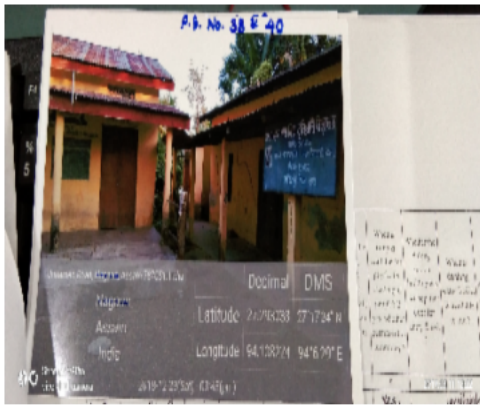

নিৰ্বাচক পঞ্জীয়ন বিষয়াৰ স্বাক্ষৰ

Nazri Naksha

Google Map View

Polling Station Building Front View

ভোটগ্ৰহন কেন্দ্ৰৰ সন্মুখৰ দৃশ্য

Cad View

Key MAP View

1 নাম : দুগেশ্বৰী শইকীয়া স্বামীৰ নাম: কুল শইকীয়া ঘৰ নং : ১ বয়স : ৪৯ লিঙ্গ : মহিলা	HNF3234579 ফটো উপলব্ধ	2 নাম : প্ৰবিন শইকীয়া পিতাৰ নাম: কুল শইকীয়া ঘৰ নং : ১ বয়স : ৫৪ লিঙ্গ : পুৰুষ	HNF3234580 ফটো উপলব্ধ	3 নাম : মনি শইকীয়া পিতাৰ নাম: কুল শইকীয়া ঘৰ নং : ১ বয়স : ৪৯ লিঙ্গ : পুৰুষ	HNF3234591 ফটো উপলব্ধ
4 নাম : কুসুম শইকীয়া স্বামীৰ নাম: মনি শইকীয়া ঘৰ নং : ১ বয়স : ৪৪ লিঙ্গ : মহিলা	HNF3234604 ফটো উপলব্ধ	5 নাম : জানমণি ভূঞা শইকীয়া স্বামীৰ নাম: প্ৰবিন শইকীয়া ঘৰ নং : ১ বয়স : ৩৭ লিঙ্গ : মহিলা	HNF0230672 ফটো উপলব্ধ	6 নাম : চন্দ্ৰকুমাৰ গগৈ পিতাৰ নাম: ভূগীৰাম গগৈ ঘৰ নং : ২ বয়স : ৫৪ লিঙ্গ : পুৰুষ	HNF3234626 ফটো উপলব্ধ
7 নাম : জোন্টা গগৈ স্বামীৰ নাম: চন্দ্ৰকুমাৰ গগৈ ঘৰ নং : ২ বয়স : ৪৯ লিঙ্গ : মহিলা	HNF3234637 ফটো উপলব্ধ	8 নাম : অনমাই গগৈ পিতাৰ নাম: চন্দ্ৰ কুমাৰ গগৈ ঘৰ নং : ২ বয়স : ২০ লিঙ্গ : মহিলা	OLP0017301 ফটো উপলব্ধ	9 নাম : বুদ্ধেশ্বৰ গগৈ পিতাৰ নাম: ভূগীৰাম গগৈ ঘৰ নং : ৩ বয়স : ৫৯ লিঙ্গ : পুৰুষ	HNF3234648 ফটো উপলব্ধ
10 নাম : ঘনকান্তি গগৈ স্বামীৰ নাম: বুদ্ধেশ্বৰ গগৈ ঘৰ নং : ৩ বয়স : ৫৪ লিঙ্গ : মহিলা	HNF3234659 ফটো উপলব্ধ	11 নাম : বাবুল গগৈ পিতাৰ নাম: বুদ্ধেশ্বৰ গগৈ ঘৰ নং : ৩ বয়স : ২৪ লিঙ্গ : পুৰুষ	HNF0230003 ফটো উপলব্ধ	12 নাম : মাজনী গগৈ স্বামীৰ নাম: বাবুল গগৈ ঘৰ নং : ৩ বয়স : ২৬ লিঙ্গ : মহিলা	HNF1751510 ফটো উপলব্ধ
13 নাম : অনিল গগৈ পিতাৰ নাম: ভূগীৰাম গগৈ ঘৰ নং : ৩ক বয়স : ৪৯ লিঙ্গ : পুৰুষ	HNF3234660 ফটো উপলব্ধ	14 নাম : মাতৃ গগৈ স্বামীৰ নাম: অনিল গগৈ ঘৰ নং : ৩ক বয়স : ৪৫ লিঙ্গ : মহিলা	HNF3234671 ফটো উপলব্ধ	15 নাম : কনেকেশ্বৰ গগৈ পিতাৰ নাম: কুশৰাম গগৈ ঘৰ নং : ৪ বয়স : ৪৪ লিঙ্গ : পুৰুষ	HNF3234682 ফটো উপলব্ধ
16 নাম : পতলী গগৈ স্বামীৰ নাম: কনেকেশ্বৰ গগৈ ঘৰ নং : ৪ বয়স : ৭৯ লিঙ্গ : মহিলা	HNF3234693 ফটো উপলব্ধ	17 নাম : পাপু গগৈ পিতাৰ নাম: কনেকেশ্বৰ গগৈ ঘৰ নং : ৪ বয়স : ৩৭ লিঙ্গ : পুৰুষ	HNF3234706 ফটো উপলব্ধ	18 নাম : ৰশ্মি দাস গগৈ স্বামীৰ নাম: পাপু গগৈ ঘৰ নং : ৪ বয়স : ৩৬ লিঙ্গ : মহিলা	HNF0317313 ফটো উপলব্ধ
19 নাম : দিব্যজিত গগৈ পিতাৰ নাম: মনেশ্বৰ গগৈ ঘৰ নং : ৫ বয়স : ৫০ লিঙ্গ : পুৰুষ	HNF3234739 ফটো উপলব্ধ	20 নাম : গজেন গগৈ পিতাৰ নাম: ধনপতি গগৈ ঘৰ নং : ৬ বয়স : ৬৪ লিঙ্গ : পুৰুষ	HNF3234751 ফটো উপলব্ধ	21 নাম : মিনা গগৈ স্বামীৰ নাম: গজেন গগৈ ঘৰ নং : ৬ বয়স : ৫৯ লিঙ্গ : মহিলা	HNF3234762 ফটো উপলব্ধ
22 নাম : নপুল গগৈ পিতাৰ নাম: গজেন গগৈ ঘৰ নং : ৬ বয়স : ২৪ লিঙ্গ : পুৰুষ	HNF0229542 ফটো উপলব্ধ	23 নাম : পুনেশ্বৰ গগৈ পিতাৰ নাম: গনপতি গগৈ ঘৰ নং : ৭ বয়স : ৭৪ লিঙ্গ : পুৰুষ	HNF3234795 ফটো উপলব্ধ	24 নাম : সুৰমা গগৈ স্বামীৰ নাম: পুনেশ্বৰ গগৈ ঘৰ নং : ৭ বয়স : ৬৯ লিঙ্গ : মহিলা	HNF3234808 ফটো উপলব্ধ
25 নাম : লেখন গগৈ পিতাৰ নাম: পুনেশ্বৰ গগৈ ঘৰ নং : ৭ বয়স : ৪৪ লিঙ্গ : পুৰুষ	HNF3234820 ফটো উপলব্ধ	26 নাম : কৃষ্ণা গগৈ পিতাৰ নাম: পুনেশ্বৰ গগৈ ঘৰ নং : ৭ বয়স : ৪৫ লিঙ্গ : মহিলা	HNF3234831 ফটো উপলব্ধ	27 নাম : শ্ৰেয়ালি গগৈ পিতাৰ নাম: পুনেশ্বৰ গগৈ ঘৰ নং : ৭ বয়স : ৪৩ লিঙ্গ : মহিলা	HNF3234842 ফটো উপলব্ধ
28 নাম : পূৰ্ণিমা ভূঞা গগৈ স্বামীৰ নাম: লেখন গগৈ ঘৰ নং : ৭ বয়স : ৩০ লিঙ্গ : মহিলা	HNF0230581 ফটো উপলব্ধ	29 নাম : হৰিন্দৰ সিং অন্যান্য: মমী কোঁৰ ঘৰ নং : ৭ক বয়স : ৫৪ লিঙ্গ : পুৰুষ	OLP0084970 ফটো উপলব্ধ	30 নাম : মমী কোঁৰ স্বামীৰ নাম: হৰিন্দৰ সিং ঘৰ নং : ৭ক বয়স : ৪৭ লিঙ্গ : মহিলা	OLP0084988 ফটো উপলব্ধ