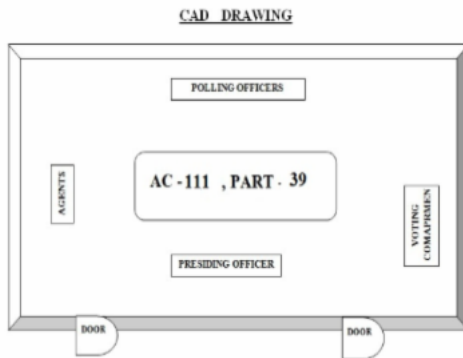

নিৰ্বাচক পঞ্জীয়ন বিষয়াৰ স্বাক্ষৰ

Nazri Naksha

Google Map View

Polling Station Building Front View

ভোটগ্রহন কেন্দ্ৰৰ সন্মুখৰ দৃশ্য

Cad View

Key MAP View

1 নাম : জুবিন কিশোৰ গগৈ পিতাৰ নাম: ত্ৰিদিৱ কুমাৰ গগৈ ঘৰ নং : 00 বয়স : 25 লিঙ্গ : পুৰুষ	OLP0115022 ফটো উপলব্ধ	# 2 নাম : দমিলা গগৈ স্বামীৰ নাম: ধৰ্মেশ্বৰ গগৈ ঘৰ নং : 1ক বয়স : 88 লিঙ্গ : মহিলা	HNF3134609 ফটো উপলব্ধ	# 3 নাম : অনিমাি গগৈ পিতাৰ নাম: ধৰ্মেশ্বৰ গগৈ ঘৰ নং : 1ক বয়স : 50 লিঙ্গ : মহিলা	HNF3134610 ফটো উপলব্ধ
4 নাম : বিন গগৈ স্বামীৰ নাম: অতুল গগৈ ঘৰ নং : 1 বয়স : 49 লিঙ্গ : মহিলা	HNF1982350 ফটো উপলব্ধ	# 5 নাম : পদোশ্বৰ গগৈ পিতাৰ নাম: ধৰ্মেশ্বৰ গগৈ ঘৰ নং : 1ক বয়স : 48 লিঙ্গ : পুৰুষ	HNF3134621 ফটো উপলব্ধ	6 নাম : অতুল গগৈ পিতাৰ নাম: ধৰ্মেশ্বৰ গগৈ ঘৰ নং : 1 বয়স : 46 লিঙ্গ : পুৰুষ	HNF3134632 ফটো উপলব্ধ
7 নাম : আইটা গগৈ স্বামীৰ নাম: কনদেউ গগৈ ঘৰ নং : 1গ বয়স : 82 লিঙ্গ : মহিলা	HNF3134563 ফটো উপলব্ধ	8 নাম : নৰেশ গগৈ পিতাৰ নাম: কনদেউ গগৈ ঘৰ নং : 1গ বয়স : 42 লিঙ্গ : পুৰুষ	HNF3134596 ফটো উপলব্ধ	9 নাম : চুমী চাংমাই স্বামীৰ নাম: নৰেশ গগৈ ঘৰ নং : 1গ বয়স : 35 লিঙ্গ : মহিলা	HNF3140134 ফটো উপলব্ধ
10 নাম : গনেশ গগৈ পিতাৰ নাম: কনদেউ গগৈ ঘৰ নং : 1খ বয়স : 49 লিঙ্গ : পুৰুষ	HNF3134574 ফটো উপলব্ধ	11 নাম : চেনীমাই গগৈ স্বামীৰ নাম: গনেশ গগৈ ঘৰ নং : 1খ বয়স : 44 লিঙ্গ : মহিলা	HNF3134585 ফটো উপলব্ধ	12 নাম : নন্দিনী গগৈ পিতাৰ নাম: গণেশ গগৈ ঘৰ নং : 1খ বয়স : 22 লিঙ্গ : মহিলা	HNF1775832 ফটো উপলব্ধ
13 নাম : কামেশ্বৰ গগৈ পিতাৰ নাম: ধৰ্মেশ্বৰ গগৈ ঘৰ নং : 2 বয়স : 67 লিঙ্গ : পুৰুষ	HNF3134665 ফটো উপলব্ধ	14 নাম : চেনীমাই গগৈ স্বামীৰ নাম: কামেশ্বৰ গগৈ ঘৰ নং : 2 বয়স : 57 লিঙ্গ : মহিলা	HNF3134676 ফটো উপলব্ধ	15 নাম : তিলেশ্বৰী বৰা স্বামীৰ নাম: অজিত বৰা ঘৰ নং : 2 বয়স : 55 লিঙ্গ : মহিলা	HNF3134654 ফটো উপলব্ধ
16 নাম : ৰাজ গগৈ পিতাৰ নাম: কামেশ্বৰ গগৈ ঘৰ নং : 2 বয়স : 34 লিঙ্গ : পুৰুষ	HNF3134698 ফটো উপলব্ধ	# 17 নাম : বাবুল বৰা পিতাৰ নাম: অজিত বৰা ঘৰ নং : 2 বয়স : 29 লিঙ্গ : পুৰুষ	HNF0063248 ফটো উপলব্ধ	18 নাম : প্ৰিয়ংকা গগৈ স্বামীৰ নাম: ৰাজু গগৈ ঘৰ নং : 2 বয়স : 27 লিঙ্গ : মহিলা	HNF0267658 ফটো উপলব্ধ
19 নাম : পৰিসিতা বড়া পিতাৰ নাম: অজিত বড়া ঘৰ নং : 2 বয়স : 26 লিঙ্গ : মহিলা	HNF0267443 ফটো উপলব্ধ	20 নাম : পপী হাজৰিকা স্বামীৰ নাম: বাবুল বৰা ঘৰ নং : 2 বয়স : 24 লিঙ্গ : মহিলা	OLP0133694 ফটো উপলব্ধ	21 নাম : ইন্দ্ৰকান্ত গগৈ পিতাৰ নাম: হালিয়া গগৈ ঘৰ নং : 3 বয়স : 72 লিঙ্গ : পুৰুষ	HNF3134712 ফটো উপলব্ধ
22 নাম : মিন গগৈ স্বামীৰ নাম: ইন্দ্ৰকান্ত গগৈ ঘৰ নং : 3 বয়স : 67 লিঙ্গ : মহিলা	HNF3134723 ফটো উপলব্ধ	# 23 নাম : ৰামেশ্বৰ গগৈ পিতাৰ নাম: ধৰ্মেশ্বৰ গগৈ ঘৰ নং : 182 বয়স : 58 লিঙ্গ : পুৰুষ	HNF3134745 ফটো উপলব্ধ	# 24 নাম : প্ৰশান্ত গগৈ পিতাৰ নাম: ৰামেশ্বৰ গগৈ ঘৰ নং : 109 বয়স : 43 লিঙ্গ : পুৰুষ	HNF3134767 ফটো উপলব্ধ
# 25 নাম : মৃদুল গগৈ পিতাৰ নাম: ৰামেশ্বৰ গগৈ ঘৰ নং : 182 বয়স : 42 লিঙ্গ : পুৰুষ	HNF3134778 ফটো উপলব্ধ	26 নাম : প্ৰশান্ত গগৈ পিতাৰ নাম: ইন্দ্ৰকান্ত গগৈ ঘৰ নং : 3 বয়স : 40 লিঙ্গ : পুৰুষ	HNF3134734 ফটো উপলব্ধ	# 27 নাম : ৰিজমণি গগৈ স্বামীৰ নাম: প্ৰশান্ত গগৈ ঘৰ নং : 109 বয়স : 39 লিঙ্গ : মহিলা	HNF3134790 ফটো উপলব্ধ
# 28 নাম : দিপক গগৈ পিতাৰ নাম: ৰামেশ্বৰ গগৈ ঘৰ নং : 183 বয়স : 36 লিঙ্গ : পুৰুষ	HNF3134789 ফটো উপলব্ধ	29 নাম : গীতালি গগৈ পিতাৰ নাম: প্ৰশান্ত গগৈ ঘৰ নং : 3 বয়স : 34 লিঙ্গ : মহিলা	HNF1982269 ফটো উপলব্ধ	30 নাম : কুশল গগৈ পিতাৰ নাম: ইন্দ্ৰকান্ত গগৈ ঘৰ নং : 3 বয়স : 32 লিঙ্গ : পুৰুষ	HNF3145571 ফটো উপলব্ধ