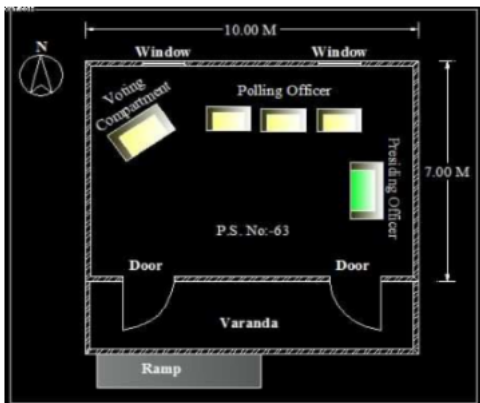

নিৰ্বাচক পঞ্জীয়ন বিষয়াৰ স্বাক্ষৰ

Nazri Naksha

Google Map View

Polling Station Building Front View

ভোটগ্ৰহন কেন্দ্ৰৰ সন্মুখৰ দৃশ্য

Cad View

Key MAP View

1 নাম : অমিয়া শইকীয়া স্বামীৰ নাম: ধীৰেণ সোনোৱাল ঘৰ নং : 1 বয়স : 67 লিঙ্গ : মহিলা	CCF4734569 ফটো উপলব্ধ	2 নাম : মজিনা বেগম পিতাৰ নাম: অফনুৰ আলী ঘৰ নং : 1 বয়স : 43 লিঙ্গ : মহিলা	CCF0573725 ফটো উপলব্ধ	3 নাম : গায়ত্ৰী শইকীয়া স্বামীৰ নাম: ত্ৰিনয়ন সোনোৱাল ঘৰ নং : 1 বয়স : 40 লিঙ্গ : মহিলা	CCF4734581 ফটো উপলব্ধ
4 নাম : ত্ৰিনয়ন সোনোৱাল পিতাৰ নাম: ধীৰেণ সোনোৱাল ঘৰ নং : 1 বয়স : 38 লিঙ্গ : পুৰুষ	CCF4734570 ফটো উপলব্ধ	5 নাম : নীলিমা হাজৰিকা স্বামীৰ নাম: মানিক হাজৰিকা ঘৰ নং : 2 বয়স : 73 লিঙ্গ : মহিলা	CCF4734627 ফটো উপলব্ধ	6 নাম : হিমাদ্ৰী হাজৰিকা পিতাৰ নাম: মানিক হাজৰিকা ঘৰ নং : 2 বয়স : 53 লিঙ্গ : পুৰুষ	CCF4734605 ফটো উপলব্ধ
7 নাম : গীতাজুলী হাজৰিকা স্বামীৰ নাম: হিমাদ্ৰী হাজৰিকা ঘৰ নং : 2 বয়স : 44 লিঙ্গ : মহিলা	CCF4734616 ফটো উপলব্ধ	8 নাম : মামনী হাজৰিকা পিতাৰ নাম: হিমাদ্ৰী শেখৰ হাজৰিকা ঘৰ নং : 02 বয়স : 25 লিঙ্গ : মহিলা	CCF0649285 ফটো উপলব্ধ	9 নাম : অম্বিকা বড়া স্বামীৰ নাম: কেশৱ বড়া ঘৰ নং : 9 বয়স : 71 লিঙ্গ : মহিলা	CCF4734649 ফটো উপলব্ধ
10 নাম : কেশৱ বড়া পিতাৰ নাম: সোনাৰাম বড়া ঘৰ নং : 9 বয়স : 58 লিঙ্গ : পুৰুষ	CCF4734638 ফটো উপলব্ধ	11 নাম : নিৰমাই সোনোৱাল স্বামীৰ নাম: প্ৰমুদ সোনোৱাল ঘৰ নং : 9 বয়স : 48 লিঙ্গ : মহিলা	CCF4734661 ফটো উপলব্ধ	12 নাম : প্ৰমুদ সোনোৱাল পিতাৰ নাম: কেশৱ সোনোৱাল ঘৰ নং : 9 বয়স : 47 লিঙ্গ : পুৰুষ	CCF4734650 ফটো উপলব্ধ
13 নাম : ধৰিত্ৰী সোনোৱাল পিতাৰ নাম: প্ৰমোদ সোনোৱাল ঘৰ নং : 3 বয়স : 23 লিঙ্গ : মহিলা	CCF2767200 ফটো উপলব্ধ	14 নাম : জেটুকী বসুমতাৰী পিতাৰ নাম: বদুৰীম বসুমতাৰী ঘৰ নং : 3 বয়স : 21 লিঙ্গ : মহিলা	CCF2753598 ফটো উপলব্ধ	15 নাম : খৰ্গেশ্বৰ সোনোৱাল পিতাৰ নাম: লীলাকান্ত সোনোৱাল ঘৰ নং : 8 বয়স : 54 লিঙ্গ : পুৰুষ	CCF4734694 ফটো উপলব্ধ
# 16 নাম : সুমিত্ৰা সোনোৱাল স্বামীৰ নাম: খৰ্গেশ্বৰ সোনোৱাল ঘৰ নং : 8 বয়স : 49 লিঙ্গ : মহিলা	CCF4734707 ফটো উপলব্ধ	17 নাম : মিনাৰাম সোনোৱাল পিতাৰ নাম: লীলাকান্ত সোনোৱাল ঘৰ নং : 8 বয়স : 47 লিঙ্গ : পুৰুষ	CCF4734718 ফটো উপলব্ধ	18 নাম : ৰমণী সোনোৱাল স্বামীৰ নাম: মীনাৰাম সোনোৱাল ঘৰ নং : 8 বয়স : 44 লিঙ্গ : মহিলা	CCF4734729 ফটো উপলব্ধ
19 নাম : পাৰ্শ্বীতা সোনোৱাল পিতাৰ নাম: খৰ্গেশ্বৰ সোনোৱাল ঘৰ নং : 8 বয়স : 37 লিঙ্গ : মহিলা	CCF4734730 ফটো উপলব্ধ	20 নাম : পম্পী সোনোৱাল পিতাৰ নাম: খৰ্গেশ্বৰ সোনোৱাল ঘৰ নং : 8 বয়স : 33 লিঙ্গ : মহিলা	CCF4734741 ফটো উপলব্ধ	S2 21 নাম : ৰাজশ্ৰী সোনোৱাল পিতাৰ নাম: খৰ্গেশ্বৰ সোনোৱাল ঘৰ নং : 8 বয়স : 29 লিঙ্গ : মহিলা	CCF0177584 ফটো উপলব্ধ
22 নাম : নিবেদিতা সোনোৱাল পিতাৰ নাম: মিনাৰাম সোনোৱাল ঘৰ নং : 4 বয়স : 23 লিঙ্গ : মহিলা	CCF1217942 ফটো উপলব্ধ	23 নাম : ধিৰাজ সোনোৱাল পিতাৰ নাম: মিনাৰাম সোনোৱাল ঘৰ নং : 4 বয়স : 19 লিঙ্গ : পুৰুষ	OLP0095331 ফটো উপলব্ধ	24 নাম : বিপাশা সোনোৱাল পিতাৰ নাম: হেমচন্দ্ৰ সোনোৱাল ঘৰ নং : 4ক বয়স : 21 লিঙ্গ : মহিলা	CCF2781219 ফটো উপলব্ধ
25 নাম : প্ৰনতী সোনোৱাল স্বামীৰ নাম: মৃদুল সোনোৱাল ঘৰ নং : 8ক বয়স : 41 লিঙ্গ : মহিলা	CCF0200337 ফটো উপলব্ধ	26 নাম : উত্তম সোনোৱাল পিতাৰ নাম: হেমচন্দ্ৰ সোনোৱাল ঘৰ নং : 4ক বয়স : 24 লিঙ্গ : পুৰুষ	CCF1184308 ফটো উপলব্ধ	27 নাম : মিনতী সোনোৱাল স্বামীৰ নাম: দুলাল সোনোৱাল ঘৰ নং : 8ক বয়স : 79 লিঙ্গ : মহিলা	CCF4734774 ফটো উপলব্ধ
28 নাম : হেমচন্দ্ৰ সোনোৱাল পিতাৰ নাম: দুলাল সোনোৱাল ঘৰ নং : 8ক বয়স : 49 লিঙ্গ : পুৰুষ	CCF4734785 ফটো উপলব্ধ	29 নাম : নিতুল সোনোৱাল পিতাৰ নাম: দুলাল সোনোৱাল ঘৰ নং : 8ক বয়স : 44 লিঙ্গ : পুৰুষ	CCF4734796 ফটো উপলব্ধ	# 30 নাম : কৰিস্মা সোনোৱাল স্বামীৰ নাম: তপন সোনোৱাল ঘৰ নং : ৯০ বয়স : 44 লিঙ্গ : মহিলা	CCF4734752 ফটো উপলব্ধ