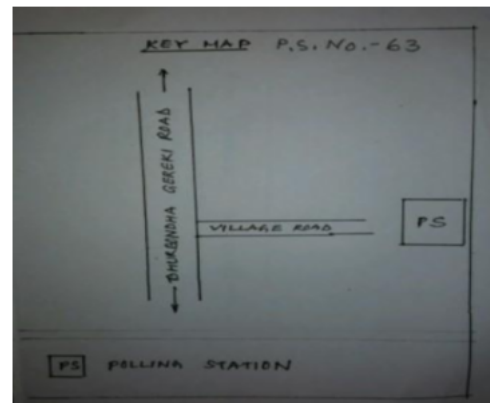

নিৰ্বাচক পঞ্জীয়ন বিষয়াৰ স্বাক্ষৰ

Nazri Naksha

Google Map View

Polling Station Building Front View

ভোটগ্ৰহন কেন্দ্ৰৰ সন্মুখৰ দৃশ্য

Cad View

Key MAP View

1 নাম : অমিয়া শইকীয়া স্বামীৰ নাম: ধীৰেণ সোনোৱাল ঘৰ নং : 1 বয়স : 67 লিঙ্গ : মহিলা	CCF4734569 ফটো উপলব্ধ	2 নাম : মজিনা বেগম পিতাৰ নাম: অফনুৰ আলী ঘৰ নং : 1 বয়স : 43 লিঙ্গ : মহিলা	CCF0573725 ফটো উপলব্ধ	3 নাম : গায়ত্ৰী শইকীয়া স্বামীৰ নাম: ত্ৰিনয়ন সোনোৱাল ঘৰ নং : 1 বয়স : 40 লিঙ্গ : মহিলা	CCF4734581 ফটো উপলব্ধ
4 নাম : ত্ৰিনয়ন সোনোৱাল পিতাৰ নাম: ধীৰেণ সোনোৱাল ঘৰ নং : 1 বয়স : 38 লিঙ্গ : পুৰুষ	CCF4734570 ফটো উপলব্ধ	5 নাম : নীলিমা হাজৰিকা স্বামীৰ নাম: মানিক হাজৰিকা ঘৰ নং : 2 বয়স : 73 লিঙ্গ : মহিলা	CCF4734627 ফটো উপলব্ধ	6 নাম : হিমাদ্ৰী হাজৰিকা পিতাৰ নাম: মানিক হাজৰিকা ঘৰ নং : 2 বয়স : 53 লিঙ্গ : পুৰুষ	CCF4734605 ফটো উপলব্ধ
7 নাম : গীতাজুলী হাজৰিকা স্বামীৰ নাম: হিমাদ্ৰী হাজৰিকা ঘৰ নং : 2 বয়স : 44 লিঙ্গ : মহিলা	CCF4734616 ফটো উপলব্ধ	8 নাম : মামনী হাজৰিকা পিতাৰ নাম: হিমাদ্ৰী শেখৰ হাজৰিকা ঘৰ নং : 02 বয়স : 25 লিঙ্গ : মহিলা	CCF0649285 ফটো উপলব্ধ	9 নাম : অম্বিকা বড়া স্বামীৰ নাম: কেশৱ বড়া ঘৰ নং : 9 বয়স : 71 লিঙ্গ : মহিলা	CCF4734649 ফটো উপলব্ধ
10 নাম : কেশৱ বড়া পিতাৰ নাম: সোনাৰাম বড়া ঘৰ নং : 9 বয়স : 58 লিঙ্গ : পুৰুষ	CCF4734638 ফটো উপলব্ধ	11 নাম : নিৰমাই সোনোৱাল স্বামীৰ নাম: প্ৰমুদ সোনোৱাল ঘৰ নং : 9 বয়স : 48 লিঙ্গ : মহিলা	CCF4734661 ফটো উপলব্ধ	12 নাম : প্ৰমুদ সোনোৱাল পিতাৰ নাম: কেশৱ সোনোৱাল ঘৰ নং : 9 বয়স : 47 লিঙ্গ : পুৰুষ	CCF4734650 ফটো উপলব্ধ
13 নাম : ধৰিত্ৰী সোনোৱাল পিতাৰ নাম: প্ৰমোদ সোনোৱাল ঘৰ নং : 3 বয়স : 23 লিঙ্গ : মহিলা	CCF2767200 ফটো উপলব্ধ	14 নাম : জেটুকী বসুমতাৰী পিতাৰ নাম: বদুৰীম বসুমতাৰী ঘৰ নং : 3 বয়স : 21 লিঙ্গ : মহিলা	CCF2753598 ফটো উপলব্ধ	15 নাম : খৰ্গেশ্বৰ সোনোৱাল পিতাৰ নাম: লীলাকান্ত সোনোৱাল ঘৰ নং : 8 বয়স : 54 লিঙ্গ : পুৰুষ	CCF4734694 ফটো উপলব্ধ
# 16 নাম : সুমিত্ৰা সোনোৱাল স্বামীৰ নাম: খৰ্গেশ্বৰ সোনোৱাল ঘৰ নং : 8 বয়স : 49 লিঙ্গ : মহিলা	CCF4734707 ফটো উপলব্ধ	17 নাম : মিনাৰাম সোনোৱাল পিতাৰ নাম: লীলাকান্ত সোনোৱাল ঘৰ নং : 8 বয়স : 47 লিঙ্গ : পুৰুষ	CCF4734718 ফটো উপলব্ধ	18 নাম : ৰমণী সোনোৱাল স্বামীৰ নাম: মীনাৰাম সোনোৱাল ঘৰ নং : 8 বয়স : 44 লিঙ্গ : মহিলা	CCF4734729 ফটো উপলব্ধ
19 নাম : পাৰ্শ্বীতা সোনোৱাল পিতাৰ নাম: খৰ্গেশ্বৰ সোনোৱাল ঘৰ নং : 8 বয়স : 37 লিঙ্গ : মহিলা	CCF4734730 ফটো উপলব্ধ	20 নাম : পম্পী সোনোৱাল পিতাৰ নাম: খৰ্গেশ্বৰ সোনোৱাল ঘৰ নং : 8 বয়স : 33 লিঙ্গ : মহিলা	CCF4734741 ফটো উপলব্ধ	S2 21 নাম : ৰাজশ্ৰী সোনোৱাল পিতাৰ নাম: খৰ্গেশ্বৰ সোনোৱাল ঘৰ নং : 8 বয়স : 29 লিঙ্গ : মহিলা	CCF0177584 ফটো উপলব্ধ
22 নাম : নিবেদিতা সোনোৱাল পিতাৰ নাম: মিনাৰাম সোনোৱাল ঘৰ নং : 4 বয়স : 23 লিঙ্গ : মহিলা	CCF1217942 ফটো উপলব্ধ	23 নাম : ধিৰাজ সোনোৱাল পিতাৰ নাম: মিনাৰাম সোনোৱাল ঘৰ নং : 4 বয়স : 19 লিঙ্গ : পুৰুষ	OLP0095331 ফটো উপলব্ধ	24 নাম : বিপাশা সোনোৱাল পিতাৰ নাম: হেমচন্দ্ৰ সোনোৱাল ঘৰ নং : 4ক বয়স : 21 লিঙ্গ : মহিলা	CCF2781219 ফটো উপলব্ধ
25 নাম : প্ৰনতী সোনোৱাল স্বামীৰ নাম: মৃদুল সোনোৱাল ঘৰ নং : 8ক বয়স : 41 লিঙ্গ : মহিলা	CCF0200337 ফটো উপলব্ধ	26 নাম : উত্তম সোনোৱাল পিতাৰ নাম: হেমচন্দ্ৰ সোনোৱাল ঘৰ নং : 4ক বয়স : 24 লিঙ্গ : পুৰুষ	CCF1184308 ফটো উপলব্ধ	27 নাম : মিনতী সোনোৱাল স্বামীৰ নাম: দুলাল সোনোৱাল ঘৰ নং : 8ক বয়স : 79 লিঙ্গ : মহিলা	CCF4734774 ফটো উপলব্ধ
28 নাম : হেমচন্দ্ৰ সোনোৱাল পিতাৰ নাম: দুলাল সোনোৱাল ঘৰ নং : 8ক বয়স : 49 লিঙ্গ : পুৰুষ	CCF4734785 ফটো উপলব্ধ	29 নাম : নিতুল সোনোৱাল পিতাৰ নাম: দুলাল সোনোৱাল ঘৰ নং : 8ক বয়স : 44 লিঙ্গ : পুৰুষ	CCF4734796 ফটো উপলব্ধ	# 30 নাম : কৰিস্মা সোনোৱাল স্বামীৰ নাম: তপন সোনোৱাল ঘৰ নং : ৯০ বয়স : 44 লিঙ্গ : মহিলা	CCF4734752 ফটো উপলব্ধ