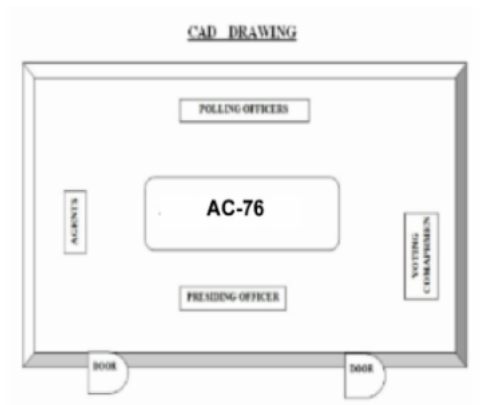

নিৰ্বাচক পঞ্জীয়ন বিষয়াৰ স্বাক্ষৰ

Nazri Naksha

Google Map View

Polling Station Building Front View

ভোটগ্ৰহন কেন্দ্ৰৰ সন্মুখৰ দৃশ্য

Cad View

Key MAP View

|   |                          |   |                          |  |                          |
|---|--------------------------|---|--------------------------|--|--------------------------|
| 1<br>নাম : ভবেন সোনোৱাল<br>পিতাৰ নাম: মাধৰাম সোনোৱাল<br>ঘৰ নং : 1<br>বয়স : 63 লিঙ্গ : পুৰুষ          | CCF4739199<br>ফটো উপলব্ধ | 2<br>নাম : বঞ্জীতা সোনোৱাল<br>স্বামীৰ নাম: ভবেন সোনোৱাল<br>ঘৰ নং : 1<br>বয়স : 58 লিঙ্গ : মহিলা     | CCF4739202<br>ফটো উপলব্ধ | 3<br>নাম : মিন্টু<br>পিতাৰ নাম: বজনি চুতীয়া<br>ঘৰ নং : 1<br>বয়স : 31 লিঙ্গ : পুৰুষ                       | CCF0000737<br>ফটো উপলব্ধ |
| 4<br>নাম : ব্ৰজেন সোনোৱাল<br>পিতাৰ নাম: মাধৰাম সোনোৱাল<br>ঘৰ নং : 1<br>বয়স : 59 লিঙ্গ : পুৰুষ        | CCF4739213<br>ফটো উপলব্ধ | 5<br>নাম : ৰপাঞ্জলী সোনোৱাল<br>স্বামীৰ নাম: ব্ৰজেন সোনোৱাল<br>ঘৰ নং : 1<br>বয়স : 55 লিঙ্গ : মহিলা  | CCF4739224<br>ফটো উপলব্ধ | 6<br>নাম : কেছাদৈ সোনোৱাল<br>স্বামীৰ নাম: দেহীৰাম সোনোৱাল<br>ঘৰ নং : 2<br>বয়স : 62 লিঙ্গ : মহিলা          | CCF4739235<br>ফটো উপলব্ধ |
| 7<br>নাম : দীপক সোনোৱাল<br>পিতাৰ নাম: দেহীৰাম সোনোৱাল<br>ঘৰ নং : 2<br>বয়স : 39 লিঙ্গ : পুৰুষ         | CCF4739257<br>ফটো উপলব্ধ | 8<br>নাম : ধৰ্মেন্দ্ৰ সোনোৱাল<br>পিতাৰ নাম: দেহীৰাম সোনোৱাল<br>ঘৰ নং : 2<br>বয়স : 31 লিঙ্গ : পুৰুষ | CCF0274175<br>ফটো উপলব্ধ | 9<br>নাম : পূৰ্ণিমা সোনোৱাল<br>স্বামীৰ নাম: দিপক সোনোৱাল<br>ঘৰ নং : 2<br>বয়স : 31 লিঙ্গ : মহিলা           | CCF0274357<br>ফটো উপলব্ধ |
| 10<br>নাম : দীপ্তি সৈকিয়া<br>স্বামীৰ নাম: ধৰ্মেন্দ্ৰ সোনোৱাল<br>ঘৰ নং : 2<br>বয়স : 24 লিঙ্গ : মহিলা | CCF1217488<br>ফটো উপলব্ধ | 11<br>নাম : সত্য সোনোৱাল<br>পিতাৰ নাম: ধুবুকা সোনোৱাল<br>ঘৰ নং : 3<br>বয়স : 52 লিঙ্গ : পুৰুষ       | CCF4739279<br>ফটো উপলব্ধ | 12<br>নাম : ৰূপালী সোনোৱাল<br>স্বামীৰ নাম: তিলক সোনোৱাল<br>ঘৰ নং : 3<br>বয়স : 45 লিঙ্গ : মহিলা            | CCF0177451<br>ফটো উপলব্ধ |
| 13<br>নাম : বাবুল সোনোৱাল<br>পিতাৰ নাম: ধোৰোকা সোনোৱাল<br>ঘৰ নং : 3<br>বয়স : 43 লিঙ্গ : পুৰুষ        | CCF4739291<br>ফটো উপলব্ধ | 14<br>নাম : মামনী সোনোৱাল<br>স্বামীৰ নাম: সত্য সোনোৱাল<br>ঘৰ নং : 3<br>বয়স : 43 লিঙ্গ : মহিলা      | CCF4739315<br>ফটো উপলব্ধ | 15<br>নাম : প্ৰিয়লতা সোনোৱাল<br>স্বামীৰ নাম: বৃধিন সোনোৱাল<br>ঘৰ নং : 3<br>বয়স : 43 লিঙ্গ : মহিলা        | CCF4739326<br>ফটো উপলব্ধ |
| 16<br>নাম : তিলক সোনোৱাল<br>পিতাৰ নাম: ধোৰোকা সোনোৱাল<br>ঘৰ নং : 3<br>বয়স : 43 লিঙ্গ : পুৰুষ         | CCF4739304<br>ফটো উপলব্ধ | 17<br>নাম : বৃধিন সোনোৱাল<br>পিতাৰ নাম: ধুবুকা সোনোৱাল<br>ঘৰ নং : 3<br>বয়স : 40 লিঙ্গ : পুৰুষ      | CCF4739280<br>ফটো উপলব্ধ | 18<br>নাম : মনু সোনোৱাল<br>পিতাৰ নাম: ধুবুকা সোনোৱাল<br>ঘৰ নং : 3<br>বয়স : 37 লিঙ্গ : পুৰুষ               | CCF4739337<br>ফটো উপলব্ধ |
| 19<br>নাম : নিতুমনি সোনোৱাল<br>স্বামীৰ নাম: মনু সোনোৱাল<br>ঘৰ নং : 3<br>বয়স : 29 লিঙ্গ : মহিলা       | CCF0081638<br>ফটো উপলব্ধ | 20<br>নাম : উৎপল সোনোৱাল<br>পিতাৰ নাম: বৃহীন সোনোৱাল<br>ঘৰ নং : 3<br>বয়স : 24 লিঙ্গ : পুৰুষ        | CCF0521054<br>ফটো উপলব্ধ | 21<br>নাম : গিতাঞ্জলী সোনোৱাল<br>স্বামীৰ নাম: বাবুল সোনোৱাল<br>ঘৰ নং : 3<br>বয়স : 43 লিঙ্গ : মহিলা        | CCF1149475<br>ফটো উপলব্ধ |
| 22<br>নাম : গিৰিন্দ্ৰ সোনোৱাল<br>পিতাৰ নাম: ধনীৰাম সোনোৱাল<br>ঘৰ নং : 8<br>বয়স : 55 লিঙ্গ : পুৰুষ    | CCF4739348<br>ফটো উপলব্ধ | 23<br>নাম : হেমদা সোনোৱাল<br>স্বামীৰ নাম: গিৰিন্দ্ৰ সোনোৱাল<br>ঘৰ নং : 8<br>বয়স : 46 লিঙ্গ : মহিলা | CCF4739359<br>ফটো উপলব্ধ | 24<br>নাম : যুগল সোনোৱাল<br>পিতাৰ নাম: গিৰিন্দ্ৰ সোনোৱাল<br>ঘৰ নং : 8<br>বয়স : 28 লিঙ্গ : পুৰুষ           | CCF0177550<br>ফটো উপলব্ধ |
| 25<br>নাম : পবিত্ৰ সোনোৱাল<br>পিতাৰ নাম: ধৰ্মেশ্বৰ সোনোৱাল<br>ঘৰ নং : 5<br>বয়স : 57 লিঙ্গ : পুৰুষ    | CCF4739382<br>ফটো উপলব্ধ | 26<br>নাম : বিন সোনোৱাল<br>স্বামীৰ নাম: পবিত্ৰ সোনোৱাল<br>ঘৰ নং : 5<br>বয়স : 48 লিঙ্গ : মহিলা      | CCF4739393<br>ফটো উপলব্ধ | 27<br>নাম : বিষ্টি ঠাকুৰিয়া সোনোৱাল<br>স্বামীৰ নাম: কুকীল সোনোৱাল<br>ঘৰ নং : 5<br>বয়স : 31 লিঙ্গ : মহিলা | CCF0334672<br>ফটো উপলব্ধ |
| 28<br>নাম : জয়ন্ত সোনোৱাল<br>পিতাৰ নাম: পবিত্ৰ সোনোৱাল<br>ঘৰ নং : 5<br>বয়স : 28 লিঙ্গ : পুৰুষ       | CCF0573832<br>ফটো উপলব্ধ | 29<br>নাম : প্ৰদ্য সোনোৱাল<br>পিতাৰ নাম: পবিত্ৰ সোনোৱাল<br>ঘৰ নং : 5<br>বয়স : 27 লিঙ্গ : পুৰুষ     | CCF0332858<br>ফটো উপলব্ধ | 30<br>নাম : জুন শৰ্মা সোনোৱাল<br>স্বামীৰ নাম: জয়ন্ত সোনোৱাল<br>ঘৰ নং : 5<br>বয়স : 24 লিঙ্গ : মহিলা       | CCF0520411<br>ফটো উপলব্ধ |