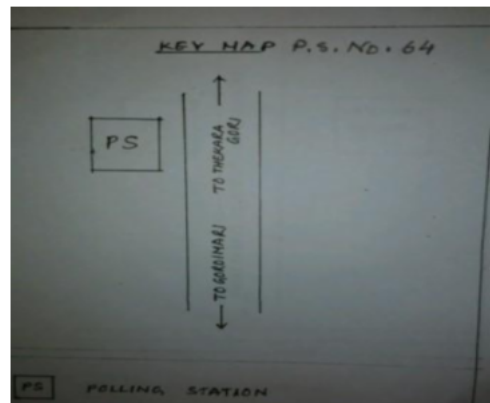

নিৰ্বাচক পঞ্জীয়ন বিষয়াৰ স্বাক্ষৰ

Nazri Naksha

Google Map View

Polling Station Building Front View

ভোটগ্ৰহন কেন্দ্ৰৰ সন্মুখৰ দৃশ্য

Cad View

Key MAP View

1 নাম : কবিতা বৰুৱা পিতাৰ নাম: আহিলা বৰুৱা ঘৰ নং : 1 বয়স : 54 লিঙ্গ : মহিলা	CCF4834586 ফটো উপলব্ধ	2 নাম : হেমচন্দ্ৰ বৰুৱা পিতাৰ নাম: আহিলা বৰুৱা ঘৰ নং : 1 বয়স : 47 লিঙ্গ : পুৰুষ	CCF4834597 ফটো উপলব্ধ	3 নাম : দীপা বৰুৱা স্বামীৰ নাম: হেমচন্দ্ৰ বৰুৱা ঘৰ নং : 1 বয়স : 44 লিঙ্গ : মহিলা	CCF4834600 ফটো উপলব্ধ
4 নাম : চন্দন চাংমাই পিতাৰ নাম: নিতেন চাংমাই ঘৰ নং : 1 বয়স : 33 লিঙ্গ : পুৰুষ	CCF4834622 ফটো উপলব্ধ	5 নাম : পুনিত সোনোৱাল পিতাৰ নাম: কিনাৰাম সোনোৱাল ঘৰ নং : 1 বয়স : 32 লিঙ্গ : পুৰুষ	CCF4834611 ফটো উপলব্ধ	6 নাম : জন মণি গোঁহাই চাংমাই স্বামীৰ নাম: চন্দন চাংমাই ঘৰ নং : 01 বয়স : 25 লিঙ্গ : মহিলা	CCF1231018 ফটো উপলব্ধ
7 নাম : মানসজ্যোতি বৰুৱা পিতাৰ নাম: হেমচন্দ্ৰ বৰুৱা ঘৰ নং : 1 বয়স : 20 লিঙ্গ : পুৰুষ	CCF2803195 ফটো উপলব্ধ	8 নাম : জয়ন্ত বৰুৱা পিতাৰ নাম: নবীন বৰুৱা ঘৰ নং : 1 কু বয়স : 19 লিঙ্গ : পুৰুষ	OLP0112292 ফটো উপলব্ধ	9 নাম : নবীন বৰুৱা পিতাৰ নাম: দুৰ্গেশ্বৰ বৰুৱা ঘৰ নং : 1 কু বয়স : 50 লিঙ্গ : পুৰুষ	CCF4834666 ফটো উপলব্ধ
# 10 নাম : বীনা বৰুৱা পিতাৰ নাম: দুৰ্গেশ্বৰ বৰুৱা ঘৰ নং : 1 খ বয়স : 44 লিঙ্গ : মহিলা	CCF4834688 ফটো উপলব্ধ	11 নাম : প্ৰণতি দত্ত স্বামীৰ নাম: নবীন বৰুৱা ঘৰ নং : 1 কু বয়স : 44 লিঙ্গ : মহিলা	CCF4834702 ফটো উপলব্ধ	# 12 নাম : অৰূপ বৰুৱা পিতাৰ নাম: দুৰ্গেশ্বৰ বৰুৱা ঘৰ নং : 1 খ বয়স : 38 লিঙ্গ : পুৰুষ	CCF4834699 ফটো উপলব্ধ
13 নাম : বেবকান্ত বেজ পিতাৰ নাম: খগেশ্বৰ বেজ ঘৰ নং : 2 বয়স : 66 লিঙ্গ : পুৰুষ	CCF4834713 ফটো উপলব্ধ	14 নাম : বনু বেজ স্বামীৰ নাম: বেবকান্ত বেজ ঘৰ নং : 2 বয়স : 57 লিঙ্গ : মহিলা	CCF4834724 ফটো উপলব্ধ	15 নাম : দুৰ্লভ বেজ পিতাৰ নাম: বেবকান্ত বেজ ঘৰ নং : 2 বয়স : 35 লিঙ্গ : পুৰুষ	CCF0051656 ফটো উপলব্ধ
16 নাম : ৰূপালী চাংমাই পিতাৰ নাম: সিদ্ধেশ্বৰ চাংমাই ঘৰ নং : 2 বয়স : 33 লিঙ্গ : মহিলা	CCF4834746 ফটো উপলব্ধ	S 17 নাম : লীজা গগৈ বেজ স্বামীৰ নাম: দুৰ্লভ বেজ ঘৰ নং : 2 বয়স : 30 লিঙ্গ : মহিলা	CCF0052258 ফটো উপলব্ধ	18 নাম : পদ্মেশ্বৰী গগৈ স্বামীৰ নাম: টংকেশ্বৰ গগৈ ঘৰ নং : 3 বয়স : 61 লিঙ্গ : মহিলা	CCF4834768 ফটো উপলব্ধ
19 নাম : পঙ্কজ গগৈ পিতাৰ নাম: টংকেশ্বৰ গগৈ ঘৰ নং : 3 বয়স : 39 লিঙ্গ : পুৰুষ	CCF4834780 ফটো উপলব্ধ	20 নাম : পিকী চুতিয়া স্বামীৰ নাম: পংকজ গগৈ ঘৰ নং : 3 বয়স : 33 লিঙ্গ : মহিলা	CCF0493700 ফটো উপলব্ধ	21 নাম : উপম গগৈ পিতাৰ নাম: নন্দ্ৰেশ্বৰ গগৈ ঘৰ নং : 3 কু বয়স : 32 লিঙ্গ : পুৰুষ	CCF4837085 ফটো উপলব্ধ
22 নাম : দেৱযানী গগৈ স্বামীৰ নাম: উপম গগৈ ঘৰ নং : 3 বয়স : 27 লিঙ্গ : মহিলা	CCF0119727 ফটো উপলব্ধ	23 নাম : হীৰা ভাজনী পিতাৰ নাম: সবুৰাম ভাজনী ঘৰ নং : 8 বয়স : 66 লিঙ্গ : পুৰুষ	CCF4834804 ফটো উপলব্ধ	24 নাম : মামনি ভাজনী স্বামীৰ নাম: হীৰা ভাজনী ঘৰ নং : 8 বয়স : 61 লিঙ্গ : মহিলা	CCF4834815 ফটো উপলব্ধ
25 নাম : ৰামকৃষ্ণ ভাজনী পিতাৰ নাম: হীৰা ভাজনী ঘৰ নং : 8 বয়স : 48 লিঙ্গ : পুৰুষ	CCF4834826 ফটো উপলব্ধ	26 নাম : পুষ্পাঞ্জলী ভাজনী পিতাৰ নাম: হীৰা ভাজনী ঘৰ নং : 8 বয়স : 41 লিঙ্গ : মহিলা	CCF4834837 ফটো উপলব্ধ	27 নাম : বিনা কুমাৰী সিং ভাজনী স্বামীৰ নাম: ৰাম কৃষ্ণ ভাজনী ঘৰ নং : 8 বয়স : 40 লিঙ্গ : মহিলা	CCF0335240 ফটো উপলব্ধ
28 নাম : প্ৰণৱ ভাজনী পিতাৰ নাম: হীৰা ভাজনী ঘৰ নং : 8 বয়স : 39 লিঙ্গ : পুৰুষ	CCF4834848 ফটো উপলব্ধ	29 নাম : ৰিণ্টি দত্ত স্বামীৰ নাম: প্ৰণৱ ভাজনী ঘৰ নং : 8 বয়স : 37 লিঙ্গ : মহিলা	CCF0332494 ফটো উপলব্ধ	30 নাম : তগৰ বেজ স্বামীৰ নাম: বিপিন বেজ ঘৰ নং : 5 বয়স : 64 লিঙ্গ : মহিলা	CCF4834860 ফটো উপলব্ধ