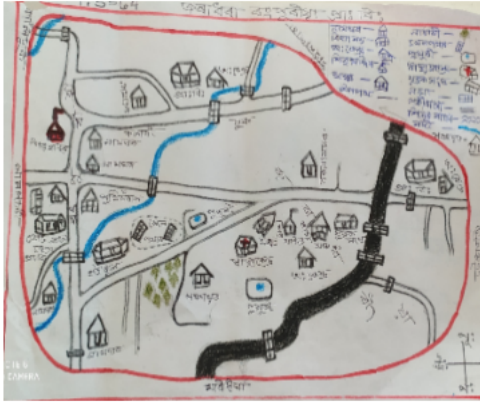

Nazri Naksha