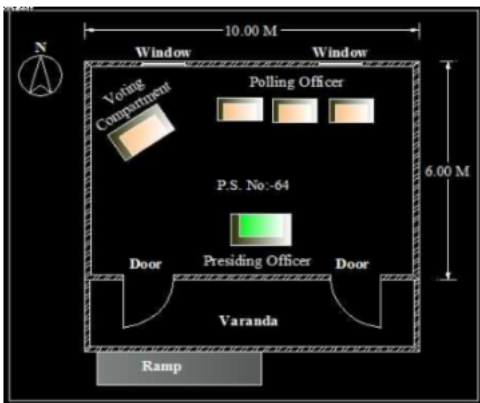

নিৰ্বাচক পঞ্জীয়ন বিষয়াৰ স্বাক্ষৰ

Nazri Naksha

Google Map View

Polling Station Building Front View

ভোটগ্ৰহন কেন্দ্ৰৰ সন্মুখৰ দৃশ্য

Cad View

Key MAP View

1 নাম : কবিতা বৰুৱা পিতাৰ নাম: আহিলা বৰুৱা ঘৰ নং : 1 বয়স : 54 লিঙ্গ : মহিলা	CCF4834586 ফটো উপলব্ধ	2 নাম : হেমচন্দ্ৰ বৰুৱা পিতাৰ নাম: আহিলা বৰুৱা ঘৰ নং : 1 বয়স : 47 লিঙ্গ : পুৰুষ	CCF4834597 ফটো উপলব্ধ	3 নাম : দীপা বৰুৱা স্বামীৰ নাম: হেমচন্দ্ৰ বৰুৱা ঘৰ নং : 1 বয়স : 44 লিঙ্গ : মহিলা	CCF4834600 ফটো উপলব্ধ
4 নাম : চন্দন চাংমাই পিতাৰ নাম: নিতেন চাংমাই ঘৰ নং : 1 বয়স : 33 লিঙ্গ : পুৰুষ	CCF4834622 ফটো উপলব্ধ	5 নাম : পুনিত সোনোৱাল পিতাৰ নাম: কিনাৰাম সোনোৱাল ঘৰ নং : 1 বয়স : 32 লিঙ্গ : পুৰুষ	CCF4834611 ফটো উপলব্ধ	6 নাম : জন মণি গোঁহাই চাংমাই স্বামীৰ নাম: চন্দন চাংমাই ঘৰ নং : 01 বয়স : 25 লিঙ্গ : মহিলা	CCF1231018 ফটো উপলব্ধ
7 নাম : মানসজ্যোতি বৰুৱা পিতাৰ নাম: হেমচন্দ্ৰ বৰুৱা ঘৰ নং : 1 বয়স : 20 লিঙ্গ : পুৰুষ	CCF2803195 ফটো উপলব্ধ	8 নাম : জয়ন্ত বৰুৱা পিতাৰ নাম: নবীন বৰুৱা ঘৰ নং : 1 কু বয়স : 19 লিঙ্গ : পুৰুষ	OLP0112292 ফটো উপলব্ধ	9 নাম : নবীন বৰুৱা পিতাৰ নাম: দুৰ্গেশ্বৰ বৰুৱা ঘৰ নং : 1 কু বয়স : 50 লিঙ্গ : পুৰুষ	CCF4834666 ফটো উপলব্ধ
# 10 নাম : বীনা বৰুৱা পিতাৰ নাম: দুৰ্গেশ্বৰ বৰুৱা ঘৰ নং : 1 খ বয়স : 44 লিঙ্গ : মহিলা	CCF4834688 ফটো উপলব্ধ	11 নাম : প্ৰণতি দত্ত স্বামীৰ নাম: নবীন বৰুৱা ঘৰ নং : 1 কু বয়স : 44 লিঙ্গ : মহিলা	CCF4834702 ফটো উপলব্ধ	# 12 নাম : অৰূপ বৰুৱা পিতাৰ নাম: দুৰ্গেশ্বৰ বৰুৱা ঘৰ নং : 1 খ বয়স : 38 লিঙ্গ : পুৰুষ	CCF4834699 ফটো উপলব্ধ
13 নাম : বেবকান্ত বেজ পিতাৰ নাম: খগেশ্বৰ বেজ ঘৰ নং : 2 বয়স : 66 লিঙ্গ : পুৰুষ	CCF4834713 ফটো উপলব্ধ	14 নাম : বনু বেজ স্বামীৰ নাম: বেবকান্ত বেজ ঘৰ নং : 2 বয়স : 57 লিঙ্গ : মহিলা	CCF4834724 ফটো উপলব্ধ	15 নাম : দুৰ্লভ বেজ পিতাৰ নাম: বেবকান্ত বেজ ঘৰ নং : 2 বয়স : 35 লিঙ্গ : পুৰুষ	CCF0051656 ফটো উপলব্ধ
16 নাম : ৰূপালী চাংমাই পিতাৰ নাম: সিদ্ধেশ্বৰ চাংমাই ঘৰ নং : 2 বয়স : 33 লিঙ্গ : মহিলা	CCF4834746 ফটো উপলব্ধ	S 17 নাম : লীজা গগৈ বেজ স্বামীৰ নাম: দুৰ্লভ বেজ ঘৰ নং : 2 বয়স : 30 লিঙ্গ : মহিলা	CCF0052258 ফটো উপলব্ধ	18 নাম : পদ্মেশ্বৰী গগৈ স্বামীৰ নাম: টংকেশ্বৰ গগৈ ঘৰ নং : 3 বয়স : 61 লিঙ্গ : মহিলা	CCF4834768 ফটো উপলব্ধ
19 নাম : পঙ্কজ গগৈ পিতাৰ নাম: টংকেশ্বৰ গগৈ ঘৰ নং : 3 বয়স : 39 লিঙ্গ : পুৰুষ	CCF4834780 ফটো উপলব্ধ	20 নাম : পিকী চুতিয়া স্বামীৰ নাম: পংকজ গগৈ ঘৰ নং : 3 বয়স : 33 লিঙ্গ : মহিলা	CCF0493700 ফটো উপলব্ধ	21 নাম : উপম গগৈ পিতাৰ নাম: নন্দ্ৰেশ্বৰ গগৈ ঘৰ নং : 3 কু বয়স : 32 লিঙ্গ : পুৰুষ	CCF4837085 ফটো উপলব্ধ
22 নাম : দেৱযানী গগৈ স্বামীৰ নাম: উপম গগৈ ঘৰ নং : 3 বয়স : 27 লিঙ্গ : মহিলা	CCF0119727 ফটো উপলব্ধ	23 নাম : হীৰা ভাজনী পিতাৰ নাম: সবুৰাম ভাজনী ঘৰ নং : 8 বয়স : 66 লিঙ্গ : পুৰুষ	CCF4834804 ফটো উপলব্ধ	24 নাম : মামনি ভাজনী স্বামীৰ নাম: হীৰা ভাজনী ঘৰ নং : 8 বয়স : 61 লিঙ্গ : মহিলা	CCF4834815 ফটো উপলব্ধ
25 নাম : ৰামকৃষ্ণ ভাজনী পিতাৰ নাম: হীৰা ভাজনী ঘৰ নং : 8 বয়স : 48 লিঙ্গ : পুৰুষ	CCF4834826 ফটো উপলব্ধ	26 নাম : পুষ্পাঞ্জলী ভাজনী পিতাৰ নাম: হীৰা ভাজনী ঘৰ নং : 8 বয়স : 41 লিঙ্গ : মহিলা	CCF4834837 ফটো উপলব্ধ	27 নাম : বিনা কুমাৰী সিং ভাজনী স্বামীৰ নাম: ৰাম কৃষ্ণ ভাজনী ঘৰ নং : 8 বয়স : 40 লিঙ্গ : মহিলা	CCF0335240 ফটো উপলব্ধ
28 নাম : প্ৰণৱ ভাজনী পিতাৰ নাম: হীৰা ভাজনী ঘৰ নং : 8 বয়স : 39 লিঙ্গ : পুৰুষ	CCF4834848 ফটো উপলব্ধ	29 নাম : ৰিণ্টি দত্ত স্বামীৰ নাম: প্ৰণৱ ভাজনী ঘৰ নং : 8 বয়স : 37 লিঙ্গ : মহিলা	CCF0332494 ফটো উপলব্ধ	30 নাম : তগৰ বেজ স্বামীৰ নাম: বিপিন বেজ ঘৰ নং : 5 বয়স : 64 লিঙ্গ : মহিলা	CCF4834860 ফটো উপলব্ধ