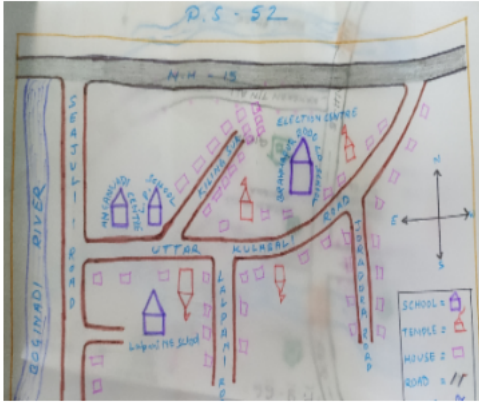

Nazri Naksha