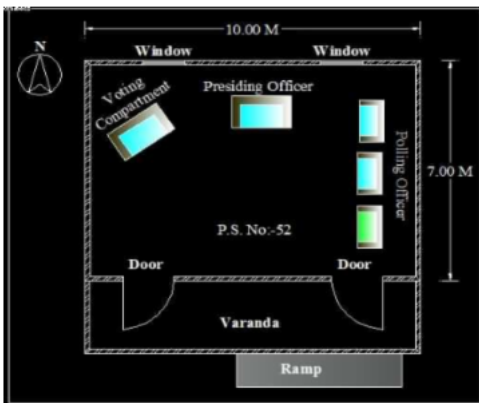

নিৰ্বাচক পঞ্জীয়ন বিষয়াৰ স্বাক্ষৰ

Nazri Naksha

Google Map View

Polling Station Building Front View

ভোটগ্ৰহন কেন্দ্ৰৰ সন্মুখৰ দৃশ্য

Cad View

Key MAP View

1 নাম : চবিলাল ভট্টাৰায় পিতাৰ নাম: জয়নাৰায়ন ভট্টাৰায় ঘৰ নং : 1 বয়স : 64 লিঙ্গ : পুৰুষ	CCF3934574 ফটো উপলব্ধ	2 নাম : ধনমাই ভট্টাৰায় স্বামীৰ নাম: চবিলাল ভট্টাৰায় ঘৰ নং : 1 বয়স : 64 লিঙ্গ : মহিলা	CCF3934585 ফটো উপলব্ধ	3 নাম : পুনম শৰ্মা স্বামীৰ নাম: দীনেশ ভট্টাৰায় ঘৰ নং : 1 বয়স : 32 লিঙ্গ : মহিলা	CCF1211242 ফটো উপলব্ধ
4 নাম : লক্ষ্মন ভট্টাৰায় পিতাৰ নাম: চবিলাল ভট্টাৰায় ঘৰ নং : 1 বয়স : 29 লিঙ্গ : পুৰুষ	CCF0001396 ফটো উপলব্ধ	5 নাম : যোগমায়া দেৱী স্বামীৰ নাম: লক্ষ্মন ভট্টাৰায় ঘৰ নং : 1 বয়স : 26 লিঙ্গ : মহিলা	CCF1211259 ফটো উপলব্ধ	6 নাম : দিনেশ ভট্টাৰাই পিতাৰ নাম: ছবিলাল ভট্টাৰাই ঘৰ নং : 1 বয়স : 33 লিঙ্গ : পুৰুষ	CCF3934609 ফটো উপলব্ধ
# 7 নাম : মোহন ভৰালী পিতাৰ নাম: গীতা কুমাৰ ভৰালী ঘৰ নং : 49 বয়স : 49 লিঙ্গ : পুৰুষ	CCF3934643 ফটো উপলব্ধ	# 8 নাম : ৰাজু ভৰালী পিতাৰ নাম: গীতা ভৰালী ঘৰ নং : 47 বয়স : 47 লিঙ্গ : পুৰুষ	CCF3934654 ফটো উপলব্ধ	# 9 নাম : ৰঞ্জনা ছেত্ৰী ভৰালী স্বামীৰ নাম: মোহন ভৰালী ঘৰ নং : 47 বয়স : 47 লিঙ্গ : মহিলা	CCF3934698 ফটো উপলব্ধ
# 10 নাম : ললিত কুমাৰ ভৰালী পিতাৰ নাম: গীতা কুমাৰ ভৰালী ঘৰ নং : 3 বয়স : 42 লিঙ্গ : পুৰুষ	CCF3934665 ফটো উপলব্ধ	# 11 নাম : সঞ্জয় ভৰালী পিতাৰ নাম: গীতা কুমাৰ ভৰালী ঘৰ নং : 3 বয়স : 43 লিঙ্গ : পুৰুষ	CCF3934676 ফটো উপলব্ধ	# 12 নাম : গীতাকুমাৰী ভৰালী স্বামীৰ নাম: ৰাজু ভৰালী ঘৰ নং : 3 বয়স : 41 লিঙ্গ : মহিলা	CCF3934687 ফটো উপলব্ধ
# 13 নাম : পুষ্প ভৰালী পিতাৰ নাম: ৰাজু ভৰালী ঘৰ নং : 3 বয়স : 22 লিঙ্গ : পুৰুষ	CCF2754604 ফটো উপলব্ধ	# 14 নাম : সুনিতা ভৰালী স্বামীৰ নাম: ললিত কুমাৰ ভৰালী ঘৰ নং : 3 বয়স : 27 লিঙ্গ : মহিলা	CCF0167940 ফটো উপলব্ধ	15 নাম : অন ভৰালী স্বামীৰ নাম: সঞ্জয় ভৰালী ঘৰ নং : 3 বয়স : 31 লিঙ্গ : মহিলা	CCF0160762 ফটো উপলব্ধ
16 নাম : দেবিমায়া উপাধ্যায় স্বামীৰ নাম: খৰানন্দ উপাধ্যায় ঘৰ নং : 8 বয়স : 68 লিঙ্গ : মহিলা	CCF3934723 ফটো উপলব্ধ	17 নাম : লোকনাথ উপাধ্যায় পিতাৰ নাম: খৰানন্দ উপাধ্যায় ঘৰ নং : 8 বয়স : 49 লিঙ্গ : পুৰুষ	CCF3934734 ফটো উপলব্ধ	18 নাম : ভুবন উপাধ্যায় পিতাৰ নাম: খৰানন্দ উপাধ্যায় ঘৰ নং : 8 বয়স : 45 লিঙ্গ : পুৰুষ	CCF3934745 ফটো উপলব্ধ
19 নাম : দিলীপ উপাধ্যায় পিতাৰ নাম: খৰানন্দ উপাধ্যায় ঘৰ নং : 8 বয়স : 43 লিঙ্গ : পুৰুষ	CCF3934701 ফটো উপলব্ধ	20 নাম : দুৰ্গা দেৱী স্বামীৰ নাম: লোকনাথ উপাধ্যায় ঘৰ নং : 8 বয়স : 42 লিঙ্গ : মহিলা	CCF3945208 ফটো উপলব্ধ	21 নাম : দিপক উপাধ্যায় পিতাৰ নাম: খৰানন্দ উপাধ্যায় ঘৰ নং : 8 বয়স : 40 লিঙ্গ : পুৰুষ	CCF3934756 ফটো উপলব্ধ
22 নাম : অঞ্জু দেৱী স্বামীৰ নাম: দিলীপ উপাধ্যায় ঘৰ নং : 4 বয়স : 35 লিঙ্গ : মহিলা	CCF0318881 ফটো উপলব্ধ	23 নাম : মঞ্জু দেৱী স্বামীৰ নাম: ভুবন উপাধ্যায় ঘৰ নং : 8 বয়স : 32 লিঙ্গ : মহিলা	CCF2068191 ফটো উপলব্ধ	24 নাম : দেবেন্দ্র উপাধ্যায় পিতাৰ নাম: লোকনাথ উপাধ্যায় ঘৰ নং : 4 বয়স : 20 লিঙ্গ : পুৰুষ	OLP0009100 ফটো উপলব্ধ
E 25 নাম : পশুপতি উপাধ্যায় পিতাৰ নাম: দেউদেউ উপাধ্যায় ঘৰ নং : 5 বয়স : 80 লিঙ্গ : পুৰুষ	CCF3934767 ফটো উপলব্ধ	26 নাম : পাৰ্বতী উপাধ্যায় স্বামীৰ নাম: পশুপতি উপাধ্যায় ঘৰ নং : 5 বয়স : 71 লিঙ্গ : মহিলা	CCF3934778 ফটো উপলব্ধ	27 নাম : ৰাজেন উপাধ্যায় পিতাৰ নাম: পশুপতি উপাধ্যায় ঘৰ নং : 5 বয়স : 44 লিঙ্গ : পুৰুষ	CCF3934789 ফটো উপলব্ধ
28 নাম : ৰাধা উপাধ্যায় স্বামীৰ নাম: ৰাজেন উপাধ্যায় ঘৰ নং : 5 বয়স : 39 লিঙ্গ : মহিলা	CCF3934563 ফটো উপলব্ধ	29 নাম : নিৰ্মল টিমচিনা পিতাৰ নাম: পশুপতি উপাধ্যায় ঘৰ নং : 5 বয়স : 30 লিঙ্গ : পুৰুষ	CCF3945311 ফটো উপলব্ধ	30 নাম : যমুনা দেৱী স্বামীৰ নাম: নিৰ্মল টিমচিনা ঘৰ নং : 5 বয়স : 26 লিঙ্গ : মহিলা	CCF0342881 ফটো উপলব্ধ