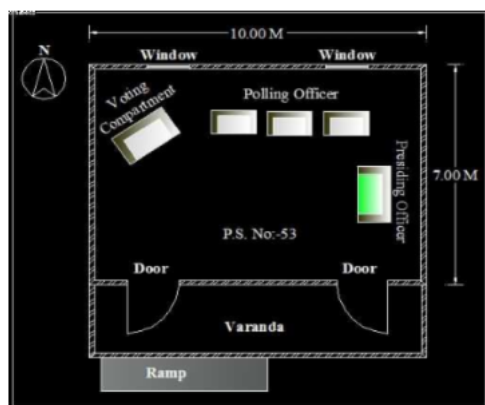

নিৰ্বাচক পঞ্জীয়ন বিষয়াৰ স্বাক্ষৰ

Nazri Naksha

Google Map View

Polling Station Building Front View

ভোটগ্রহন কেন্দ্ৰৰ সন্মুখৰ দৃশ্য

Cad View

Key MAP View

1 নাম : নিৰলা সোনোৱাল স্বামীৰ নাম : ফনীধৰ সোনোৱাল ঘৰ নং : 1 বয়স : 69 লিঙ্গ : মহিলা	CCF4034575 ফটো উপলব্ধ	2 নাম : ৰাজ সোনোৱাল পিতাৰ নাম : ফনীধৰ সোনোৱাল ঘৰ নং : 1 বয়স : 42 লিঙ্গ : পুৰুষ	CCF4034586 ফটো উপলব্ধ	3 নাম : সবিতা সোনোৱাল পিতাৰ নাম : ফনীধৰ সোনোৱাল ঘৰ নং : 1 বয়স : 37 লিঙ্গ : মহিলা	CCF4034600 ফটো উপলব্ধ
4 নাম : দীপক সোনোৱাল পিতাৰ নাম : পুনাতী সোনোৱাল ঘৰ নং : 01 বয়স : 33 লিঙ্গ : পুৰুষ	CCF0533679 ফটো উপলব্ধ	5 নাম : মনালিছা সোনোৱাল স্বামীৰ নাম : দীপক সোনোৱাল ঘৰ নং : 1 বয়স : 32 লিঙ্গ : মহিলা	CCF0478925 ফটো উপলব্ধ	S 6 নাম : হিমাদী সোনোৱাল পিতাৰ নাম : কিৰন সোনোৱাল ঘৰ নং : 01 বয়স : 29 লিঙ্গ : মহিলা	CCF4041092 ফটো উপলব্ধ
7 নাম : ৰাজেন সোনোৱাল পিতাৰ নাম : বেথৰাম সোনোৱাল ঘৰ নং : 2 বয়স : 69 লিঙ্গ : পুৰুষ	CCF4034622 ফটো উপলব্ধ	8 নাম : প্ৰভা সোনোৱাল স্বামীৰ নাম : দেব সোনোৱাল ঘৰ নং : 2 বয়স : 38 লিঙ্গ : মহিলা	CCF0273839 ফটো উপলব্ধ	9 নাম : দেব সোনোৱাল পিতাৰ নাম : ৰাজেন সোনোৱাল ঘৰ নং : 2 বয়স : 37 লিঙ্গ : পুৰুষ	CCF4034644 ফটো উপলব্ধ
10 নাম : দিপাংকৰ সোনোৱাল পিতাৰ নাম : ৰঞ্জিত সোনোৱাল ঘৰ নং : 2খ বয়স : 26 লিঙ্গ : পুৰুষ	CCF0307843 ফটো উপলব্ধ	11 নাম : এমোনা দেৱী সোনোৱাল স্বামীৰ নাম : দিপাংকৰ ঘৰ নং : 2 বয়স : 26 লিঙ্গ : মহিলা	CCF0460683 ফটো উপলব্ধ	12 নাম : জুন দত্ত সোনোৱাল স্বামীৰ নাম : ৰঞ্জিত সোনোৱাল ঘৰ নং : 2খ বয়স : 46 লিঙ্গ : মহিলা	CCF0273656 ফটো উপলব্ধ
13 নাম : ৰঞ্জিত সোণোৱাল পিতাৰ নাম : মুণিন্দ্ৰ সোণোৱাল ঘৰ নং : 2খ বয়স : 62 লিঙ্গ : পুৰুষ	CCF4034677 ফটো উপলব্ধ	14 নাম : পবন সোণোৱাল পিতাৰ নাম : মুণিন্দ্ৰ সোনোৱাল ঘৰ নং : 2ঘ বয়স : 47 লিঙ্গ : পুৰুষ	CCF4034735 ফটো উপলব্ধ	15 নাম : ধনমাই সোনোৱাল স্বামীৰ নাম : পবন সোনোৱাল ঘৰ নং : 2ঘ বয়স : 44 লিঙ্গ : মহিলা	CCF4034746 ফটো উপলব্ধ
R 16 নাম : মনো সোনোৱাল পিতাৰ নাম : পুৰীৰাম সোনোৱাল ঘৰ নং : 2খ বয়স : 41 লিঙ্গ : পুৰুষ	CCF4034724 ফটো উপলব্ধ	17 নাম : চুমি সোনোৱাল পিতাৰ নাম : পুৰীৰাম সোনোৱাল ঘৰ নং : 2গ বয়স : 32 লিঙ্গ : মহিলা	CCF2068726 ফটো উপলব্ধ	18 নাম : বিলাতী সোনোৱাল স্বামীৰ নাম : নয়ন্দ্ৰ সোনোৱাল ঘৰ নং : 3 বয়স : 89 লিঙ্গ : মহিলা	CCF4034779 ফটো উপলব্ধ
19 নাম : বিপিন সোনোৱাল পিতাৰ নাম : নৰেন্দ্ৰ সোনোৱাল ঘৰ নং : 3 বয়স : 51 লিঙ্গ : পুৰুষ	CCF4034757 ফটো উপলব্ধ	20 নাম : স্বৰ্ণ সোনোৱাল স্বামীৰ নাম : বিপিন সোনোৱাল ঘৰ নং : 3 বয়স : 46 লিঙ্গ : মহিলা	CCF4034768 ফটো উপলব্ধ	21 নাম : মিনতি সোনোৱাল স্বামীৰ নাম : বিপিন সোনোৱাল ঘৰ নং : 03 বয়স : 45 লিঙ্গ : মহিলা	CCF4034688 ফটো উপলব্ধ
22 নাম : বগীৰাম সোনোৱাল পিতাৰ নাম : নয়ন্দ্ৰ সোনোৱাল ঘৰ নং : 3 বয়স : 44 লিঙ্গ : পুৰুষ	CCF4034780 ফটো উপলব্ধ	23 নাম : ৰশ্মি সোনোৱাল স্বামীৰ নাম : বগীৰাম সোনোৱাল ঘৰ নং : 3 বয়স : 42 লিঙ্গ : মহিলা	CCF4034791 ফটো উপলব্ধ	24 নাম : সান্তনা সোনোৱাল স্বামীৰ নাম : সঞ্জয় সোনোৱাল ঘৰ নং : 3 বয়স : 36 লিঙ্গ : মহিলা	CCF4034804 ফটো উপলব্ধ
25 নাম : ৰিতুপৰ্ন সোনোৱাল পিতাৰ নাম : বিপিন সোনোৱাল ঘৰ নং : 3 বয়স : 28 লিঙ্গ : পুৰুষ	CCF0168583 ফটো উপলব্ধ	26 নাম : দুৰ্লমনী সোনোৱাল পিতাৰ নাম : বিপিন সোনোৱাল ঘৰ নং : 3 বয়স : 25 লিঙ্গ : মহিলা	CCF0570101 ফটো উপলব্ধ	27 নাম : জুবিন সোনোৱাল পিতাৰ নাম : বগীৰাম সোনোৱাল ঘৰ নং : 03 বয়স : 19 লিঙ্গ : পুৰুষ	OLP0127555 ফটো উপলব্ধ
28 নাম : প্ৰদীপ সোনোৱাল পিতাৰ নাম : কেশেশ্বৰ সোনোৱাল ঘৰ নং : 8 বয়স : 47 লিঙ্গ : পুৰুষ	CCF4034815 ফটো উপলব্ধ	29 নাম : দীতিমনি সোনোৱাল স্বামীৰ নাম : প্ৰদীপ সোনোৱাল ঘৰ নং : 8 বয়স : 44 লিঙ্গ : মহিলা	CCF4034859 ফটো উপলব্ধ	30 নাম : বিতপন সোনোৱাল পিতাৰ নাম : কেশেশ্বৰ সোনোৱাল ঘৰ নং : 8 বয়স : 43 লিঙ্গ : পুৰুষ	CCF4034848 ফটো উপলব্ধ