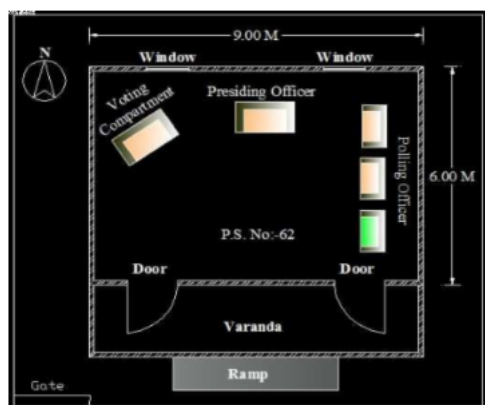

নিৰ্বাচক পঞ্জীয়ন বিষয়াৰ স্বাক্ষৰ

Nazri Naksha

Google Map View

Polling Station Building Front View

ভোটগ্ৰহন কেন্দ্ৰৰ সন্মুখৰ দৃশ্য

Cad View

Key MAP View

বিধানসভা সমষ্টিৰ নম্বৰ আৰু নাম : 76-লক্ষীমপুৰ
অংশৰ নম্বৰ আৰু নাম : 1-গাগলডুবি মাজগাঁও