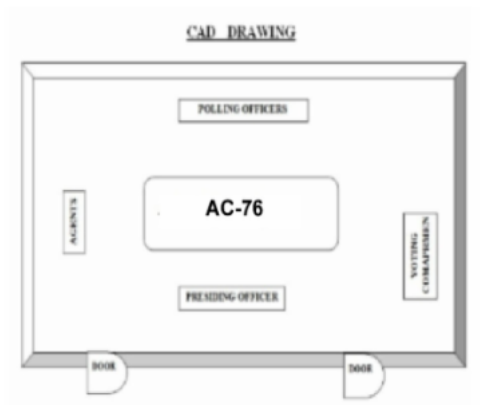

নিৰ্বাচক পঞ্জীয়ন বিষয়াৰ স্বাক্ষৰ

Nazri Naksha

Google Map View

Polling Station Building Front View

ভোটগ্ৰহন কেন্দ্ৰৰ সন্মুখৰ দৃশ্য

Cad View

Key MAP View

1 নাম : নিৰদা সোনোৱাল স্বামীৰ নাম : সৰ্বেশ্বৰ সোনোৱাল ঘৰ নং : ৮৯ বয়স : 79 লিঙ্গ : মহিলা	CCF3338032 ফটো উপলব্ধ	2 নাম : বিমল সোনোৱাল পিতাৰ নাম : সৰ্বেশ্বৰ সোনোৱাল ঘৰ নং : ৮৯ বয়স : 64 লিঙ্গ : পুৰুষ	CCF3338043 ফটো উপলব্ধ	3 নাম : চন্দ্ৰমাই সোনোৱাল স্বামীৰ নাম : দিব্য জ্যোতি সোনোৱাল ঘৰ নং : 89 বয়স : 40 লিঙ্গ : মহিলা	O LP0050492 ফটো উপলব্ধ
4 নাম : দিব্যজ্যোতি সোনোৱাল পিতাৰ নাম : বিমল সোনোৱাল ঘৰ নং : ৮৯ বয়স : 34 লিঙ্গ : পুৰুষ	CCF3338087 ফটো উপলব্ধ	5 নাম : বিবেক সোনোৱাল পিতাৰ নাম : বিমল সোনোৱাল ঘৰ নং : ৮৯ বয়স : 32 লিঙ্গ : পুৰুষ	CCF3338076 ফটো উপলব্ধ	S 6 নাম : জয়ন্ত গগৈ পিতাৰ নাম : দিল্লী গগৈ ঘৰ নং : ৮৯ বয়স : 27 লিঙ্গ : পুৰুষ	CCF0325001 ফটো উপলব্ধ
7 নাম : বিনা সোনোৱাল স্বামীৰ নাম : মজিন সোনোৱাল ঘৰ নং : ৮৯ বয়স : 40 লিঙ্গ : মহিলা	CCF0242743 ফটো উপলব্ধ	8 নাম : দিপু সোনোৱাল পিতাৰ নাম : মজিন সোনোৱাল ঘৰ নং : 89 বয়স : 23 লিঙ্গ : পুৰুষ	CCF1208248 ফটো উপলব্ধ	9 নাম : মজিন সোনোৱাল পিতাৰ নাম : যোগেশ্বৰ সোনোৱাল ঘৰ নং : ৮৯ বয়স : 43 লিঙ্গ : পুৰুষ	CCF3338101 ফটো উপলব্ধ
10 নাম : যতীন সোনোৱাল পিতাৰ নাম : ভূভূলা সোনোৱাল ঘৰ নং : ৯০ বয়স : 58 লিঙ্গ : পুৰুষ	CCF3338134 ফটো উপলব্ধ	11 নাম : জ্যোৎস্না সোনোৱাল পিতাৰ নাম : ভূভূলা সোনোৱাল ঘৰ নং : ৯০ বয়স : 54 লিঙ্গ : মহিলা	CCF3338167 ফটো উপলব্ধ	12 নাম : সৰ্বতী সোনোৱাল পিতাৰ নাম : ভূভূলা সোনোৱাল ঘৰ নং : ৯০ বয়স : 52 লিঙ্গ : মহিলা	CCF3338156 ফটো উপলব্ধ
13 নাম : কুমলী সোনোৱাল পিতাৰ নাম : ভূভূলা সোনোৱাল ঘৰ নং : ৯০ বয়স : 52 লিঙ্গ : মহিলা	CCF3338145 ফটো উপলব্ধ	14 নাম : বিপুল সোনোৱাল পিতাৰ নাম : ভূভূলা সোনোৱাল ঘৰ নং : ৯০ বয়স : 51 লিঙ্গ : পুৰুষ	CCF3338190 ফটো উপলব্ধ	15 নাম : ৰমাকান্ত সোনোৱাল পিতাৰ নাম : ভূভূলা সোনোৱাল ঘৰ নং : ৯০ বয়স : 50 লিঙ্গ : পুৰুষ	CCF3338178 ফটো উপলব্ধ
16 নাম : বীনা সোনোৱাল স্বামীৰ নাম : ৰমাকান্ত সোনোৱাল ঘৰ নং : ৯০ বয়স : 47 লিঙ্গ : মহিলা	CCF3338189 ফটো উপলব্ধ	S 17 নাম : জগদীশ গগৈ পিতাৰ নাম : পুলিন্দ গগৈ ঘৰ নং : 90 বয়স : 27 লিঙ্গ : পুৰুষ	CCF2765352 ফটো উপলব্ধ	18 নাম : স্মৃতি সোনোৱাল পিতাৰ নাম : ৰমাকান্ত সোনোৱাল ঘৰ নং : 90 বয়স : 19 লিঙ্গ : মহিলা	O LP0086819 ফটো উপলব্ধ
19 নাম : গঙ্গা দেৱী সোনোৱাল স্বামীৰ নাম : পল্লব জ্যোতি সোনোৱাল ঘৰ নং : 90 বয়স : 25 লিঙ্গ : মহিলা	CCF1168939 ফটো উপলব্ধ	20 নাম : মনজিৎ সোনোৱাল পিতাৰ নাম : অকন সোনোৱাল ঘৰ নং : 90 বয়স : 21 লিঙ্গ : পুৰুষ	CCF2769016 ফটো উপলব্ধ	21 নাম : স্বপ্নীল সোনোৱাল পিতাৰ নাম : অকন সোনোৱাল ঘৰ নং : 90 বয়স : 25 লিঙ্গ : পুৰুষ	CCF0469759 ফটো উপলব্ধ
22 নাম : পল্লবজ্যোতি সোনোৱাল পিতাৰ নাম : অম্বুৰাম সোনোৱাল ঘৰ নং : ৯০ বয়স : 26 লিঙ্গ : পুৰুষ	CCF0376137 ফটো উপলব্ধ	23 নাম : অকণ সোনোৱাল পিতাৰ নাম : ভূভূলা সোনোৱাল ঘৰ নং : ৯০ বয়স : 61 লিঙ্গ : পুৰুষ	CCF3338203 ফটো উপলব্ধ	24 নাম : শূৰ্ণলতা সোনোৱাল স্বামীৰ নাম : অম্বুৰাম সোনোৱাল ঘৰ নং : ৯০ বয়স : 51 লিঙ্গ : মহিলা	CCF3338236 ফটো উপলব্ধ
25 নাম : মিন সোনোৱাল স্বামীৰ নাম : অকণ সোনোৱাল ঘৰ নং : ৯০ বয়স : 49 লিঙ্গ : মহিলা	CCF3338214 ফটো উপলব্ধ	26 নাম : নিৰদা সোনোৱাল স্বামীৰ নাম : প্ৰফুল্ল সোনোৱাল ঘৰ নং : ৯১ বয়স : 49 লিঙ্গ : মহিলা	CCF3338258 ফটো উপলব্ধ	27 নাম : ৰমা সোণোৱাল স্বামীৰ নাম : কমলেশ্বৰ সোণোৱাল ঘৰ নং : ৯১ বয়স : 40 লিঙ্গ : মহিলা	CCF3338270 ফটো উপলব্ধ
28 নাম : ৰাকেশ সোনোৱাল পিতাৰ নাম : চন্দ্ৰকান্ত সোনোৱাল ঘৰ নং : ৯১ বয়স : 34 লিঙ্গ : পুৰুষ	CCF3338269 ফটো উপলব্ধ	29 নাম : ৰশ্মি ৰেখা পেগু সোনোৱাল স্বামীৰ নাম : খগেশ্বৰ সোনোৱাল ঘৰ নং : 91 বয়স : 21 লিঙ্গ : মহিলা	O LP0022533 ফটো উপলব্ধ	30 নাম : কৰবী পেগু পিতাৰ নাম : জলিন পেগু ঘৰ নং : 91 বয়স : 33 লিঙ্গ : মহিলা	CCF9242835 ফটো উপলব্ধ