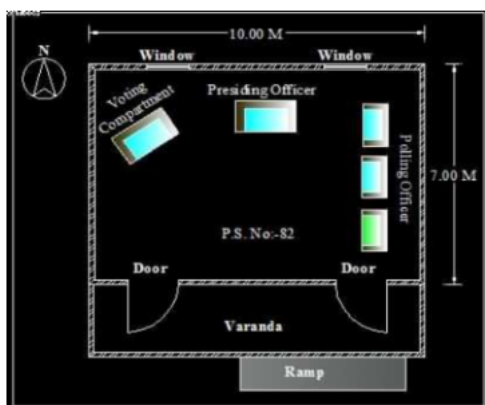

নিৰ্বাচক পঞ্জীয়ন বিষয়াৰ স্বাক্ষৰ

Nazri Naksha

Google Map View

Polling Station Building Front View

ভোটগ্ৰহন কেন্দ্ৰৰ সন্মুখৰ দৃশ্য

Cad View

Key MAP View

1 নাম : লক্ষেশ্বৰ পাদী পিতাৰ নাম: জেতু পাদী ঘৰ নং : 1 বয়স : 65 লিঙ্গ : পুৰুষ	CCF6034566 ফটো উপলব্ধ	2 নাম : হেমন্ত পাদী পিতাৰ নাম: লক্ষেশ্বৰ পাদী ঘৰ নং : 1 বয়স : 45 লিঙ্গ : পুৰুষ	CCF6034588 ফটো উপলব্ধ	3 নাম : অজয় চুংক্ৰা পিতাৰ নাম: গৈৰজাই চুংক্ৰা ঘৰ নং : 1 বয়স : 44 লিঙ্গ : পুৰুষ	CCF0606103 ফটো উপলব্ধ
4 নাম : ধনমাই পাদী স্বামীৰ নাম: হেমন্ত পাদী ঘৰ নং : 1 বয়স : 43 লিঙ্গ : মহিলা	CCF6034602 ফটো উপলব্ধ	5 নাম : সৰুমাই চুংক্ৰাং স্বামীৰ নাম: হেমন্ত পাদী ঘৰ নং : 1 বয়স : 41 লিঙ্গ : মহিলা	CCF6034613 ফটো উপলব্ধ	6 নাম : বিজুমণি দাপক কামান স্বামীৰ নাম: দিলিপ কামান ঘৰ নং : 01 বয়স : 28 লিঙ্গ : মহিলা	CCF0492553 ফটো উপলব্ধ
7 নাম : জানমণি কামান পিতাৰ নাম: আনাধাৰ কামান ঘৰ নং : 01 বয়স : 25 লিঙ্গ : মহিলা	CCF0522623 ফটো উপলব্ধ	8 নাম : ডম্বোধৰ পাদী পিতাৰ নাম: হেমন্ত পাদী ঘৰ নং : 1 বয়স : 21 লিঙ্গ : পুৰুষ	OLP0018804 ফটো উপলব্ধ	9 নাম : বলোৰাম চুংক্ৰাং পিতাৰ নাম: অভিৰাম চুংক্ৰাং ঘৰ নং : 2 বয়স : 74 লিঙ্গ : পুৰুষ	CCF6034624 ফটো উপলব্ধ
10 নাম : মৈনী চুংক্ৰাং স্বামীৰ নাম: বলোৰাম চুংক্ৰাং ঘৰ নং : 2 বয়স : 67 লিঙ্গ : মহিলা	CCF6034635 ফটো উপলব্ধ	11 নাম : পদুৰাম চুংক্ৰাং পিতাৰ নাম: বলোৰাম চুংক্ৰাং ঘৰ নং : 2 বয়স : 44 লিঙ্গ : পুৰুষ	CCF6034646 ফটো উপলব্ধ	12 নাম : চাবাল চুংক্ৰাং পিতাৰ নাম: বলোৰাম চুংক্ৰাং ঘৰ নং : 2 বয়স : 37 লিঙ্গ : পুৰুষ	CCF6034679 ফটো উপলব্ধ
13 নাম : ঘনুচা চুংক্ৰাং স্বামীৰ নাম: চাবাল চুংক্ৰাং ঘৰ নং : 2 বয়স : 33 লিঙ্গ : মহিলা	CCF2077998 ফটো উপলব্ধ	14 নাম : নাৰায়ন চুংক্ৰাং পিতাৰ নাম: বলোৰাম চুংক্ৰাং ঘৰ নং : 2 বয়স : 32 লিঙ্গ : পুৰুষ	CCF6045609 ফটো উপলব্ধ	15 নাম : ববিতা পামে পিতাৰ নাম: ঘনকান্ত পামে ঘৰ নং : 2 বয়স : 25 লিঙ্গ : মহিলা	CCF1113463 ফটো উপলব্ধ
16 নাম : গাংগলি চুংক্ৰাং পিতাৰ নাম: পদুৰাম চুংক্ৰাং ঘৰ নং : 2 বয়স : 23 লিঙ্গ : পুৰুষ	CCF1231646 ফটো উপলব্ধ	17 নাম : চঞ্জয় পায়োং পিতাৰ নাম: নগেন পায়োং ঘৰ নং : 02 বয়স : 23 লিঙ্গ : পুৰুষ	CCF1507433 ফটো উপলব্ধ	18 নাম : বিদ্যাবতী পাদি পিতাৰ নাম: লিলেশ্বৰ পাদি ঘৰ নং : 02 বয়স : 23 লিঙ্গ : মহিলা	CCF1614817 ফটো উপলব্ধ
19 নাম : বালি চুংক্ৰাং পিতাৰ নাম: পদুৰাম চুংক্ৰাং ঘৰ নং : 2 বয়স : 20 লিঙ্গ : পুৰুষ	OLP0036343 ফটো উপলব্ধ	20 নাম : সুভাৰাণী কামান চুংক্ৰাং স্বামীৰ নাম: নাৰায়ন চুংক্ৰাং ঘৰ নং : 2 বয়স : 19 লিঙ্গ : মহিলা	OLP0086041 ফটো উপলব্ধ	#2 21 নাম : বীৰাপান কামান পিতাৰ নাম: ৰাজু কামান ঘৰ নং : ৫৭ক বয়স : 19 লিঙ্গ : পুৰুষ	OLP0089284 ফটো উপলব্ধ
22 নাম : শৈলেন পায়োং পিতাৰ নাম: নগেন পায়োং ঘৰ নং : 19 বয়স : 19 লিঙ্গ : পুৰুষ	OLP0095349 ফটো উপলব্ধ	23 নাম : উৰ্মিলা পায়োং পিতাৰ নাম: নগেন পায়োং ঘৰ নং : 2৭ বয়স : 22 লিঙ্গ : মহিলা	CCF2779197 ফটো উপলব্ধ	24 নাম : মায়ী মিলি নৰহ স্বামীৰ নাম: সন্দিকৈ নৰহ ঘৰ নং : 2৬ বয়স : 34 লিঙ্গ : মহিলা	CCF0501411 ফটো উপলব্ধ
25 নাম : পম্পী টাইদনৰহ স্বামীৰ নাম: কনেশ্বৰ নৰহ ঘৰ নং : 2৬ বয়স : 27 লিঙ্গ : মহিলা	CCF0495135 ফটো উপলব্ধ	26 নাম : যতিন পামে পিতাৰ নাম: গুৰু কান্ত পামে ঘৰ নং : 2 গু বয়স : 32 লিঙ্গ : পুৰুষ	CCF0456715 ফটো উপলব্ধ	27 নাম : অজয় পামে পিতাৰ নাম: ঘন কান্ত পামে ঘৰ নং : 2 গু বয়স : 25 লিঙ্গ : পুৰুষ	CCF0468546 ফটো উপলব্ধ
28 নাম : উৰ্মিলা পায়োং স্বামীৰ নাম: সঞ্জয় পায়োং ঘৰ নং : 2 ক বয়স : 22 লিঙ্গ : মহিলা	OLP0018135 ফটো উপলব্ধ	29 নাম : পলাশ পায়োং পিতাৰ নাম: বিৰাছন পায়োং ঘৰ নং : 2 ক বয়স : 20 লিঙ্গ : পুৰুষ	OLP0036814 ফটো উপলব্ধ	30 নাম : শুভাৰাণী কামান চুংক্ৰাং স্বামীৰ নাম: নাৰায়ন চুংক্ৰাং ঘৰ নং : 2ক বয়স : 20 লিঙ্গ : মহিলা	OLP0066001 ফটো উপলব্ধ