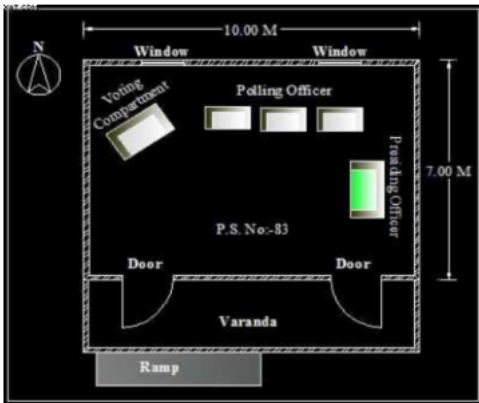

নিৰ্বাচক পঞ্জীয়ন বিষয়াৰ স্বাক্ষৰ

Nazri Naksha

Google Map View

Polling Station Building Front View

ভোটগ্ৰহন কেন্দ্ৰৰ সন্মুখৰ দৃশ্য

Cad View

Key MAP View

1 নাম : কাৰ্তিক কমান পিতাৰ নাম: মঙ্গল কমান ঘৰ নং : 1 বয়স : 54 লিঙ্গ : পুৰুষ	CCF6039823 ফটো উপলব্ধ	2 নাম : সৰুমাই কমান স্বামীৰ নাম: কাৰ্তিক কমান ঘৰ নং : 1 বয়স : 46 লিঙ্গ : মহিলা	CCF6039834 ফটো উপলব্ধ	3 নাম : দেওবৰ কামান পিতাৰ নাম: কাৰ্তিক কামান ঘৰ নং : 1 বয়স : 31 লিঙ্গ : পুৰুষ	CCF2078300 ফটো উপলব্ধ
4 নাম : সুনামনী কামান স্বামীৰ নাম: দেওবৰ কামান ঘৰ নং : 01 বয়স : 30 লিঙ্গ : মহিলা	CCF1522895 ফটো উপলব্ধ	R 5 নাম : সনমনী কামান ঙাটে পিতাৰ নাম: মোস্তাৰাম ঙাটে ঘৰ নং : 1 বয়স : 30 লিঙ্গ : মহিলা	CCF0248583 ফটো উপলব্ধ	6 নাম : প্ৰদীপ কামান মাতৃৰ নাম: কাৰ্তিক কামান ঘৰ নং : 1 বয়স : 24 লিঙ্গ : পুৰুষ	CCF1633858 ফটো উপলব্ধ
7 নাম : ওঙ্গচেল পাংগিং কামান স্বামীৰ নাম: প্ৰদীপ কামান ঘৰ নং : 01 বয়স : 23 লিঙ্গ : মহিলা	CCF1633452 ফটো উপলব্ধ	8 নাম : য়গিৰ পেণ্ডু পিতাৰ নাম: আলিবৰ পেণ্ডু ঘৰ নং : 1 বয়স : 47 লিঙ্গ : পুৰুষ	CCF6039845 ফটো উপলব্ধ	9 নাম : দীকচন কমান পিতাৰ নাম: মঙ্গল কমান ঘৰ নং : 2 বয়স : 43 লিঙ্গ : পুৰুষ	CCF6039878 ফটো উপলব্ধ
10 নাম : দেৱ কামান পিতাৰ নাম: মঙ্গল কামান ঘৰ নং : 2 বয়স : 33 লিঙ্গ : পুৰুষ	CCF2078286 ফটো উপলব্ধ	11 নাম : বেখা কামান স্বামীৰ নাম: দেৱ কামান ঘৰ নং : 2 বয়স : 32 লিঙ্গ : মহিলা	CCF2078402 ফটো উপলব্ধ	12 নাম : বেখামণি কামান পেণ্ডু স্বামীৰ নাম: বাৰ্জেন পেণ্ডু ঘৰ নং : 02 বয়স : 32 লিঙ্গ : মহিলা	CCF1233717 ফটো উপলব্ধ
13 নাম : ভদ্ৰাৱতী কামান স্বামীৰ নাম: ওৱাই কামান ঘৰ নং : 2 বয়স : 31 লিঙ্গ : মহিলা	CCF2078515 ফটো উপলব্ধ	14 নাম : ওৱাই কামান পিতাৰ নাম: মঙ্গল কামান ঘৰ নং : 2 বয়স : 31 লিঙ্গ : পুৰুষ	CCF2078311 ফটো উপলব্ধ	15 নাম : মৰমী কামান পামে স্বামীৰ নাম: মনুৰাম পামে ঘৰ নং : 02 বয়স : 27 লিঙ্গ : মহিলা	CCF0602987 ফটো উপলব্ধ
16 নাম : অনীল পেণ্ডু পিতাৰ নাম: প্ৰিয়নাথ পেণ্ডু ঘৰ নং : 2 বয়স : 27 লিঙ্গ : পুৰুষ	CCF1621028 ফটো উপলব্ধ	17 নাম : বিনোদ কামান পিতাৰ নাম: মংগল কামান ঘৰ নং : 02 বয়স : 26 লিঙ্গ : পুৰুষ	CCF1368455 ফটো উপলব্ধ	18 নাম : মাল চন্দ্ৰ পাংগিং পিতাৰ নাম: তুলাৰাম পাংগিং ঘৰ নং : 02 বয়স : 22 লিঙ্গ : পুৰুষ	OLP0105684 ফটো উপলব্ধ
19 নাম : ললিত পাংগিং পিতাৰ নাম: তুলাৰাম পাংগিং ঘৰ নং : 02 বয়স : 19 লিঙ্গ : পুৰুষ	OLP0106062 ফটো উপলব্ধ	20 নাম : নামেশ্বৰ পেণ্ডু পিতাৰ নাম: মনিৰাম পেণ্ডু ঘৰ নং : 2 বয়স : 59 লিঙ্গ : পুৰুষ	CCF6039925 ফটো উপলব্ধ	21 নাম : আচন্তী পেণ্ডু স্বামীৰ নাম: নামেশ্বৰ পেণ্ডু ঘৰ নং : 2 বয়স : 57 লিঙ্গ : মহিলা	CCF6039936 ফটো উপলব্ধ
22 নাম : ফুকন কমান পিতাৰ নাম: মঙ্গল কমান ঘৰ নং : 2 বয়স : 53 লিঙ্গ : পুৰুষ	CCF6039903 ফটো উপলব্ধ	23 নাম : বৃহিনী কমান স্বামীৰ নাম: ফুকন কমান ঘৰ নং : 2 বয়স : 45 লিঙ্গ : মহিলা	CCF6039914 ফটো উপলব্ধ	24 নাম : চেনিৰাম পেণ্ডু পিতাৰ নাম: নামেশ্বৰ পেণ্ডু ঘৰ নং : 2 বয়স : 34 লিঙ্গ : পুৰুষ	CCF2078275 ফটো উপলব্ধ
25 নাম : বাৰ্জেন পেণ্ডু পিতাৰ নাম: নামেশ্বৰ পেণ্ডু ঘৰ নং : 2 বয়স : 32 লিঙ্গ : পুৰুষ	CCF2078526 ফটো উপলব্ধ	26 নাম : কৰ্ণেশ্বৰ পেণ্ডু পিতাৰ নাম: নামেশ্বৰ পেণ্ডু ঘৰ নং : 2 বয়স : 31 লিঙ্গ : পুৰুষ	CCF2078220 ফটো উপলব্ধ	R 27 নাম : বেখামনি পেণ্ডু স্বামীৰ নাম: নামেশ্বৰ পেণ্ডু ঘৰ নং : 3 বয়স : 31 লিঙ্গ : মহিলা	CCF2078491 ফটো উপলব্ধ
28 নাম : নৰেন পেণ্ডু পিতাৰ নাম: মনিৰাম পেণ্ডু ঘৰ নং : 3 বয়স : 71 লিঙ্গ : পুৰুষ	CCF6039958 ফটো উপলব্ধ	29 নাম : গনকান্ত পেণ্ডু পিতাৰ নাম: নৰেন পেণ্ডু ঘৰ নং : 3 বয়স : 43 লিঙ্গ : পুৰুষ	CCF6039970 ফটো উপলব্ধ	30 নাম : বেখা পেণ্ডু স্বামীৰ নাম: গনকান্ত পেণ্ডু ঘৰ নং : 3 বয়স : 40 লিঙ্গ : মহিলা	CCF6039992 ফটো উপলব্ধ