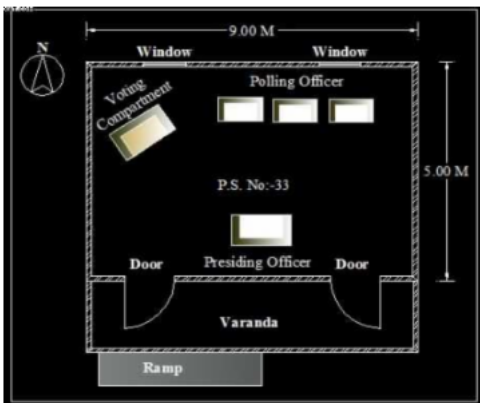

নিৰ্বাচক পঞ্জীয়ন বিষয়াৰ স্বাক্ষৰ

Nazri Naksha

Google Map View

Polling Station Building Front View

ভোটগ্ৰহন কেন্দ্ৰৰ সন্মুখৰ দৃশ্য

Cad View

Key MAP View

1 নাম : দণ্ডিনাথ বৰা পিতাৰ নাম: পদোৰাম বৰা ঘৰ নং : 1 বয়স : 79 লিঙ্গ : পুৰুষ	CCF2437594 ফটো উপলব্ধ	2 নাম : বুদ্ধেশ্বৰ বৰা পিতাৰ নাম: দণ্ডিনাথ বৰা ঘৰ নং : 1 বয়স : 51 লিঙ্গ : পুৰুষ	CCF2437618 ফটো উপলব্ধ	3 নাম : জ্যোতিস্মান বৰা পিতাৰ নাম: দণ্ডিনাথ বৰা ঘৰ নং : 1 বয়স : 44 লিঙ্গ : পুৰুষ	CCF2437630 ফটো উপলব্ধ
4 নাম : ভবানী চতীয়া স্বামীৰ নাম: বুদ্ধেশ্বৰ বৰা ঘৰ নং : 01 বয়স : 39 লিঙ্গ : মহিলা	VNK0016907 ফটো উপলব্ধ	5 নাম : প্ৰিয়াংকা দাস পিতাৰ নাম: সুখন্ত দাস ঘৰ নং : 1 বয়স : 20 লিঙ্গ : মহিলা	VNK0106427 ফটো উপলব্ধ	6 নাম : দেৱজ্যোতি শইকীয়া স্বামীৰ নাম: জ্যোতিস্মান বৰা ঘৰ নং : 1 এন বয়স : 36 লিঙ্গ : মহিলা	CCF0359083 ফটো উপলব্ধ
7 নাম : কোমেশ্বৰী বৰা স্বামীৰ নাম: পদ্ম বৰা ঘৰ নং : 2 বয়স : 57 লিঙ্গ : মহিলা	CCF2437663 ফটো উপলব্ধ	8 নাম : ৰাজিৰ বৰা পিতাৰ নাম: প্ৰদীপ বৰা ঘৰ নং : 2 বয়স : 38 লিঙ্গ : পুৰুষ	CCF2437674 ফটো উপলব্ধ	9 নাম : অৰ্চনা সেনাপতি গগৈ স্বামীৰ নাম: যতীন গগৈ ঘৰ নং : 2 বয়স : 34 লিঙ্গ : মহিলা	CCF0273946 ফটো উপলব্ধ
10 নাম : জুলি বৰুৱা বৰা স্বামীৰ নাম: ৰাজিৰ বৰা ঘৰ নং : 2 বয়স : 30 লিঙ্গ : মহিলা	CCF0188458 ফটো উপলব্ধ	S 11 নাম : জীতেন বৰা পিতাৰ নাম: বদন বৰা ঘৰ নং : 2 বয়স : 30 লিঙ্গ : পুৰুষ	CCF0428342 ফটো উপলব্ধ	12 নাম : পদুম শইকীয়া পিতাৰ নাম: মহেশ্বৰ শইকীয়া ঘৰ নং : 3 বয়স : 64 লিঙ্গ : পুৰুষ	CCF2437696 ফটো উপলব্ধ
13 নাম : মামনী শইকীয়া স্বামীৰ নাম: পদুম শইকীয়া ঘৰ নং : 3 বয়স : 54 লিঙ্গ : মহিলা	CCF2437709 ফটো উপলব্ধ	14 নাম : ৰাতুল শইকীয়া পিতাৰ নাম: পদুম শইকীয়া ঘৰ নং : 3 বয়স : 42 লিঙ্গ : পুৰুষ	CCF2437710 ফটো উপলব্ধ	15 নাম : জনমনি শইকীয়া স্বামীৰ নাম: ৰাতুল শইকীয়া ঘৰ নং : 3 বয়স : 39 লিঙ্গ : মহিলা	CCF2437721 ফটো উপলব্ধ
16 নাম : ৰাজেন শইকীয়া পিতাৰ নাম: পদুম শইকীয়া ঘৰ নং : 3 বয়স : 36 লিঙ্গ : পুৰুষ	CCF2437732 ফটো উপলব্ধ	17 নাম : মানিক শইকীয়া পিতাৰ নাম: পদুম শইকীয়া ঘৰ নং : 3 বয়স : 33 লিঙ্গ : পুৰুষ	CCF2061372 ফটো উপলব্ধ	18 নাম : শিলপা মালা শইকীয়া স্বামীৰ নাম: ৰাজেন শইকীয়া ঘৰ নং : 3 বয়স : 29 লিঙ্গ : মহিলা	CCF0147413 ফটো উপলব্ধ
19 নাম : বৰষা শইকীয়া পিতাৰ নাম: মহেন্দ্ৰ শইকীয়া ঘৰ নং : 3 বয়স : 23 লিঙ্গ : মহিলা	CCF1184209 ফটো উপলব্ধ	20 নাম : কেশবানন্দন শইকীয়া পিতাৰ নাম: ৰতুল শইকীয়া ঘৰ নং : 3 বয়স : 22 লিঙ্গ : পুৰুষ	CCF1624436 ফটো উপলব্ধ	21 নাম : ৰিয়া শইকীয়া পিতাৰ নাম: মহেন্দ্ৰ শইকীয়া ঘৰ নং : 3 বয়স : 19 লিঙ্গ : মহিলা	VNK0125732 ফটো উপলব্ধ
22 নাম : শান্তা শইকীয়া পিতাৰ নাম: মহেন্দ্ৰ শইকীয়া ঘৰ নং : 3 বয়স : 28 লিঙ্গ : মহিলা	CCF0142232 ফটো উপলব্ধ	23 নাম : মহেন্দ্ৰ শইকীয়া পিতাৰ নাম: ঘন শইকীয়া ঘৰ নং : 3 বয়স : 55 লিঙ্গ : পুৰুষ	CCF2437743 ফটো উপলব্ধ	24 নাম : পূৰ্ণিমা শইকীয়া স্বামীৰ নাম: নবীন শইকীয়া ঘৰ নং : 3 বয়স : 52 লিঙ্গ : মহিলা	CCF2437787 ফটো উপলব্ধ
25 নাম : স্বপ্না শইকীয়া স্বামীৰ নাম: মহেন্দ্ৰ শইকীয়া ঘৰ নং : 3 বয়স : 46 লিঙ্গ : মহিলা	CCF2437754 ফটো উপলব্ধ	26 নাম : গকুল শইকীয়া পিতাৰ নাম: নবীন শইকীয়া ঘৰ নং : 3 বয়স : 36 লিঙ্গ : পুৰুষ	CCF2437765 ফটো উপলব্ধ	27 নাম : মুকুল শইকীয়া পিতাৰ নাম: নবীন শইকীয়া ঘৰ নং : 3 বয়স : 31 লিঙ্গ : পুৰুষ	CCF2061350 ফটো উপলব্ধ
28 নাম : লিজা শইকীয়া স্বামীৰ নাম: গকুল শইকীয়া ঘৰ নং : 3 বয়স : 31 লিঙ্গ : মহিলা	CCF2061429 ফটো উপলব্ধ	29 নাম : গোলাপী হাজৰিকা স্বামীৰ নাম: পদোশ্বৰ হাজৰিকা ঘৰ নং : 8 বয়স : 69 লিঙ্গ : মহিলা	CCF2437801 ফটো উপলব্ধ	30 নাম : প্ৰবিন দলে পিতাৰ নাম: যোগেন দলে ঘৰ নং : 4 বয়স : 46 লিঙ্গ : পুৰুষ	CCF1111574 ফটো উপলব্ধ