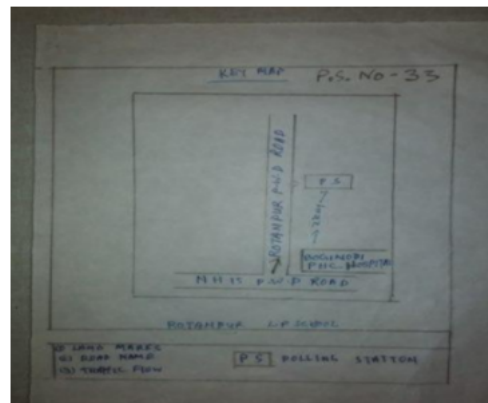

নিৰ্বাচক পঞ্জীয়ন বিষয়াৰ স্বাক্ষৰ

Nazri Naksha

Google Map View

Polling Station Building Front View

ভোটগ্ৰহন কেন্দ্ৰৰ সন্মুখৰ দৃশ্য

Cad View

Key MAP View

1 নাম : দণ্ডিনাথ বৰা পিতাৰ নাম: পদোৰাম বৰা ঘৰ নং : 1 বয়স : 79 লিঙ্গ : পুৰুষ	CCF2437594 ফটো উপলব্ধ	2 নাম : বুদ্ধেশ্বৰ বৰা পিতাৰ নাম: দণ্ডিনাথ বৰা ঘৰ নং : 1 বয়স : 51 লিঙ্গ : পুৰুষ	CCF2437618 ফটো উপলব্ধ	3 নাম : জ্যোতিস্মান বৰা পিতাৰ নাম: দণ্ডিনাথ বৰা ঘৰ নং : 1 বয়স : 44 লিঙ্গ : পুৰুষ	CCF2437630 ফটো উপলব্ধ
4 নাম : ভবানী চতীয়া স্বামীৰ নাম: বুদ্ধেশ্বৰ বৰা ঘৰ নং : 01 বয়স : 39 লিঙ্গ : মহিলা	VNK0016907 ফটো উপলব্ধ	5 নাম : প্ৰিয়াংকা দাস পিতাৰ নাম: সুখন্ত দাস ঘৰ নং : 1 বয়স : 20 লিঙ্গ : মহিলা	VNK0106427 ফটো উপলব্ধ	6 নাম : দেৱজ্যোতি শইকীয়া স্বামীৰ নাম: জ্যোতিস্মান বৰা ঘৰ নং : 1 এন বয়স : 36 লিঙ্গ : মহিলা	CCF0359083 ফটো উপলব্ধ
7 নাম : কোমেশ্বৰী বৰা স্বামীৰ নাম: পদ্ম বৰা ঘৰ নং : 2 বয়স : 57 লিঙ্গ : মহিলা	CCF2437663 ফটো উপলব্ধ	8 নাম : ৰাজিৰ বৰা পিতাৰ নাম: প্ৰদীপ বৰা ঘৰ নং : 2 বয়স : 38 লিঙ্গ : পুৰুষ	CCF2437674 ফটো উপলব্ধ	9 নাম : অৰ্চনা সেনাপতি গগৈ স্বামীৰ নাম: যতীন গগৈ ঘৰ নং : 2 বয়স : 34 লিঙ্গ : মহিলা	CCF0273946 ফটো উপলব্ধ
10 নাম : জুলি বৰুৱা বৰা স্বামীৰ নাম: ৰাজিৰ বৰা ঘৰ নং : 2 বয়স : 30 লিঙ্গ : মহিলা	CCF0188458 ফটো উপলব্ধ	S 11 নাম : জীতেন বৰা পিতাৰ নাম: বদন বৰা ঘৰ নং : 2 বয়স : 30 লিঙ্গ : পুৰুষ	CCF0428342 ফটো উপলব্ধ	12 নাম : পদুম শইকীয়া পিতাৰ নাম: মহেশ্বৰ শইকীয়া ঘৰ নং : 3 বয়স : 64 লিঙ্গ : পুৰুষ	CCF2437696 ফটো উপলব্ধ
13 নাম : মামনী শইকীয়া স্বামীৰ নাম: পদুম শইকীয়া ঘৰ নং : 3 বয়স : 54 লিঙ্গ : মহিলা	CCF2437709 ফটো উপলব্ধ	14 নাম : ৰাতুল শইকীয়া পিতাৰ নাম: পদুম শইকীয়া ঘৰ নং : 3 বয়স : 42 লিঙ্গ : পুৰুষ	CCF2437710 ফটো উপলব্ধ	15 নাম : জনমনি শইকীয়া স্বামীৰ নাম: ৰাতুল শইকীয়া ঘৰ নং : 3 বয়স : 39 লিঙ্গ : মহিলা	CCF2437721 ফটো উপলব্ধ
16 নাম : ৰাজেন শইকীয়া পিতাৰ নাম: পদুম শইকীয়া ঘৰ নং : 3 বয়স : 36 লিঙ্গ : পুৰুষ	CCF2437732 ফটো উপলব্ধ	17 নাম : মানিক শইকীয়া পিতাৰ নাম: পদুম শইকীয়া ঘৰ নং : 3 বয়স : 33 লিঙ্গ : পুৰুষ	CCF2061372 ফটো উপলব্ধ	18 নাম : শিলপা মালা শইকীয়া স্বামীৰ নাম: ৰাজেন শইকীয়া ঘৰ নং : 3 বয়স : 29 লিঙ্গ : মহিলা	CCF0147413 ফটো উপলব্ধ
19 নাম : বৰষা শইকীয়া পিতাৰ নাম: মহেন্দ্ৰ শইকীয়া ঘৰ নং : 3 বয়স : 23 লিঙ্গ : মহিলা	CCF1184209 ফটো উপলব্ধ	20 নাম : কেশবানন্দন শইকীয়া পিতাৰ নাম: ৰতুল শইকীয়া ঘৰ নং : 3 বয়স : 22 লিঙ্গ : পুৰুষ	CCF1624436 ফটো উপলব্ধ	21 নাম : ৰিয়া শইকীয়া পিতাৰ নাম: মহেন্দ্ৰ শইকীয়া ঘৰ নং : 3 বয়স : 19 লিঙ্গ : মহিলা	VNK0125732 ফটো উপলব্ধ
22 নাম : শান্তা শইকীয়া পিতাৰ নাম: মহেন্দ্ৰ শইকীয়া ঘৰ নং : 3 বয়স : 28 লিঙ্গ : মহিলা	CCF0142232 ফটো উপলব্ধ	23 নাম : মহেন্দ্ৰ শইকীয়া পিতাৰ নাম: ঘন শইকীয়া ঘৰ নং : 3 বয়স : 55 লিঙ্গ : পুৰুষ	CCF2437743 ফটো উপলব্ধ	24 নাম : পূৰ্ণিমা শইকীয়া স্বামীৰ নাম: নবীন শইকীয়া ঘৰ নং : 3 বয়স : 52 লিঙ্গ : মহিলা	CCF2437787 ফটো উপলব্ধ
25 নাম : স্বপ্না শইকীয়া স্বামীৰ নাম: মহেন্দ্ৰ শইকীয়া ঘৰ নং : 3 বয়স : 46 লিঙ্গ : মহিলা	CCF2437754 ফটো উপলব্ধ	26 নাম : গকুল শইকীয়া পিতাৰ নাম: নবীন শইকীয়া ঘৰ নং : 3 বয়স : 36 লিঙ্গ : পুৰুষ	CCF2437765 ফটো উপলব্ধ	27 নাম : মুকুল শইকীয়া পিতাৰ নাম: নবীন শইকীয়া ঘৰ নং : 3 বয়স : 31 লিঙ্গ : পুৰুষ	CCF2061350 ফটো উপলব্ধ
28 নাম : লিজা শইকীয়া স্বামীৰ নাম: গকুল শইকীয়া ঘৰ নং : 3 বয়স : 31 লিঙ্গ : মহিলা	CCF2061429 ফটো উপলব্ধ	29 নাম : গোলাপী হাজৰিকা স্বামীৰ নাম: পদোশ্বৰ হাজৰিকা ঘৰ নং : 8 বয়স : 69 লিঙ্গ : মহিলা	CCF2437801 ফটো উপলব্ধ	30 নাম : প্ৰবিন দলে পিতাৰ নাম: যোগেন দলে ঘৰ নং : 4 বয়স : 46 লিঙ্গ : পুৰুষ	CCF1111574 ফটো উপলব্ধ