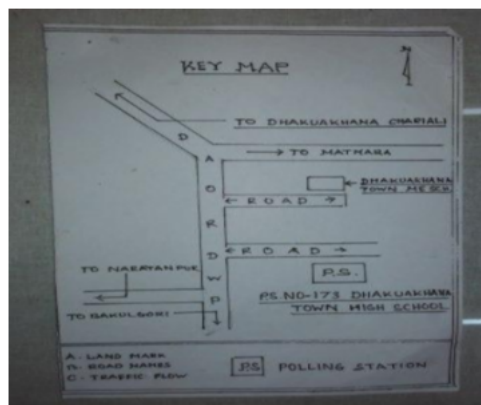

নিৰ্বাচক পঞ্জীয়ন বিষয়াৰ স্বাক্ষৰ

Nazri Naksha

Google Map View

Polling Station Building Front View

ভোটগ্ৰহন কেন্দ্ৰৰ সন্মুখৰ দৃশ্য

Cad View

Key MAP View

1 নাম : নিতুল বৰুৱা পিতাৰ নাম: ধনীৰাম বৰুৱা ঘৰ নং : 1 বয়স : 41 লিঙ্গ : পুৰুষ	CCF1334583 ফটো উপলব্ধ	2 নাম : বুনমী বৰুৱা স্বামীৰ নাম: নিতুল বৰুৱা ঘৰ নং : 1 বয়স : 39 লিঙ্গ : মহিলা	CCF1334594 ফটো উপলব্ধ	3 নাম : প্ৰাঞ্জল বৰুৱা পিতাৰ নাম: ধনীৰাম বৰুৱা ঘৰ নং : 1 বয়স : 35 লিঙ্গ : পুৰুষ	CCF1334618 ফটো উপলব্ধ
4 নাম : পলী কোঁহ বৰুৱা স্বামীৰ নাম: প্ৰাঞ্জল বৰুৱা ঘৰ নং : 1 বয়স : 30 লিঙ্গ : মহিলা	CCF0546416 ফটো উপলব্ধ	5 নাম : দেৱানগিনি বৰুৱা পিতাৰ নাম: নিতুল বৰুৱা ঘৰ নং : 1 বয়স : 24 লিঙ্গ : মহিলা	CCF2795854 ফটো উপলব্ধ	6 নাম : ববী গগৈ পিতাৰ নাম: বুদ্ধেশ্বৰ গগৈ ঘৰ নং : 1 বয়স : 21 লিঙ্গ : মহিলা	VNK0101162 ফটো উপলব্ধ
7 নাম : পম্পী বৰুৱা পিতাৰ নাম: ৰবিন বৰুৱা ঘৰ নং : 01 বয়স : 20 লিঙ্গ : মহিলা	VNK0044305 ফটো উপলব্ধ	8 নাম : নিমি দাস চুতীয়া স্বামীৰ নাম: তাৰজান চুতীয়া ঘৰ নং : 1 বয়স : 19 লিঙ্গ : মহিলা	VNK0096040 ফটো উপলব্ধ	9 নাম : সুমলা বৰুৱা স্বামীৰ নাম: ডিব্ৰুগড় বৰুৱা ঘৰ নং : 2 বয়স : 74 লিঙ্গ : মহিলা	CCF1334630 ফটো উপলব্ধ
10 নাম : প্ৰদীপ বৰুৱা পিতাৰ নাম: ডিব্ৰুগড় বৰুৱা ঘৰ নং : 2 বয়স : 42 লিঙ্গ : পুৰুষ	CCF1334652 ফটো উপলব্ধ	E 11 নাম : অনিমাঈ বৰুৱা স্বামীৰ নাম: প্ৰদীপ বৰুৱা ঘৰ নং : 2 বয়স : 41 লিঙ্গ : মহিলা	CCF1334663 ফটো উপলব্ধ	12 নাম : তিলেন্দ্ৰ বৰুৱা পিতাৰ নাম: ডিব্ৰুগড় বৰুৱা ঘৰ নং : 2 বয়স : 38 লিঙ্গ : পুৰুষ	CCF1334674 ফটো উপলব্ধ
13 নাম : দিপেন বৰুৱা পিতাৰ নাম: ডিব্ৰুগড় বৰুৱা ঘৰ নং : 2 বয়স : 37 লিঙ্গ : পুৰুষ	CCF1334685 ফটো উপলব্ধ	14 নাম : অন চুতীয়া স্বামীৰ নাম: তিলেন্দ্ৰ বৰুৱা ঘৰ নং : 2 বয়স : 35 লিঙ্গ : মহিলা	CCF0217901 ফটো উপলব্ধ	15 নাম : সোনাৰ বৰুৱা পিতাৰ নাম: বেলোৰাম বৰুৱা ঘৰ নং : 8 বয়স : 79 লিঙ্গ : পুৰুষ	CCF1334696 ফটো উপলব্ধ
16 নাম : পতলী বৰুৱা স্বামীৰ নাম: সোনাৰ বৰুৱা ঘৰ নং : 8 বয়স : 74 লিঙ্গ : মহিলা	CCF1334709 ফটো উপলব্ধ	17 নাম : চেনীৰাম বৰুৱা পিতাৰ নাম: সোনাৰ বৰুৱা ঘৰ নং : 8 বয়স : 44 লিঙ্গ : পুৰুষ	CCF1334710 ফটো উপলব্ধ	18 নাম : কুঞ্জ বৰুৱা স্বামীৰ নাম: চেনীৰাম বৰুৱা ঘৰ নং : 8 বয়স : 39 লিঙ্গ : মহিলা	CCF1334721 ফটো উপলব্ধ
19 নাম : সুৰেন বৰুৱা পিতাৰ নাম: মুলাৰ বৰুৱা ঘৰ নং : 8 বয়স : 38 লিঙ্গ : পুৰুষ	CCF1334732 ফটো উপলব্ধ	20 নাম : পিংকী বৰুৱা পিতাৰ নাম: চেনীৰাম বৰুৱা ঘৰ নং : 4 ক বয়স : 21 লিঙ্গ : মহিলা	CCF2764439 ফটো উপলব্ধ	21 নাম : পূৰ্ণানন্দ বৰুৱা পিতাৰ নাম: হেমচন্দ্ৰ বৰুৱা ঘৰ নং : 8 খ বয়স : 30 লিঙ্গ : পুৰুষ	CCF0316687 ফটো উপলব্ধ
22 নাম : প্ৰিয়ঙ্কা দত্ত স্বামীৰ নাম: পূৰ্ণানন্দ বৰুৱা ঘৰ নং : 8 খ বয়স : 26 লিঙ্গ : মহিলা	CCF0440255 ফটো উপলব্ধ	23 নাম : হেমচন্দ্ৰ বৰুৱা পিতাৰ নাম: সোনাৰ বৰুৱা ঘৰ নং : 8 খ বয়স : 49 লিঙ্গ : পুৰুষ	CCF1334776 ফটো উপলব্ধ	24 নাম : নিৰ্মলা বৰুৱা স্বামীৰ নাম: হেমচন্দ্ৰ বৰুৱা ঘৰ নং : 8 খ বয়স : 44 লিঙ্গ : মহিলা	CCF1334787 ফটো উপলব্ধ
25 নাম : ৰমেশ বৰুৱা পিতাৰ নাম: সোনাৰ বৰুৱা ঘৰ নং : 8 ক বয়স : 41 লিঙ্গ : পুৰুষ	CCF1334754 ফটো উপলব্ধ	26 নাম : বিজু বৰুৱা স্বামীৰ নাম: ৰমেশ বৰুৱা ঘৰ নং : 8 ক বয়স : 39 লিঙ্গ : মহিলা	CCF1334765 ফটো উপলব্ধ	27 নাম : মোহন বৰুৱা পিতাৰ নাম: কান্দুৰা বৰুৱা ঘৰ নং : ৫ বয়স : 69 লিঙ্গ : পুৰুষ	CCF1334798 ফটো উপলব্ধ
28 নাম : কনমাই বৰুৱা স্বামীৰ নাম: মোহন বৰুৱা ঘৰ নং : ৫ বয়স : 64 লিঙ্গ : মহিলা	CCF1334801 ফটো উপলব্ধ	29 নাম : নুমল বৰুৱা পিতাৰ নাম: মোহন বৰুৱা ঘৰ নং : ৫ বয়স : 44 লিঙ্গ : পুৰুষ	CCF1334812 ফটো উপলব্ধ	30 নাম : ৰূপমাই বৰুৱা স্বামীৰ নাম: নোমল বৰুৱা ঘৰ নং : ৫ বয়স : 43 লিঙ্গ : মহিলা	CCF1334856 ফটো উপলব্ধ