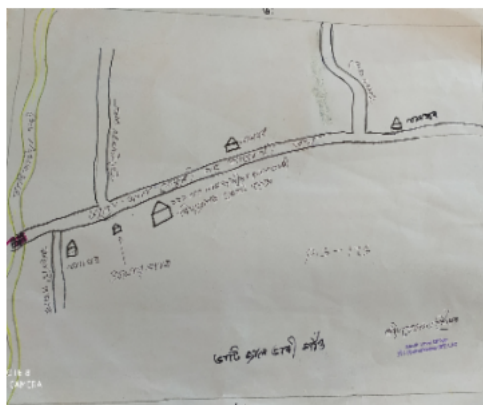

Nazri Naksha