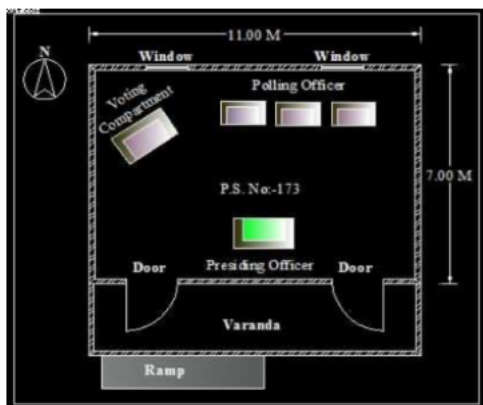

নিৰ্বাচক পঞ্জীয়ন বিষয়াৰ স্বাক্ষৰ

Nazri Naksha

Google Map View

Polling Station Building Front View

ভোটগ্ৰহন কেন্দ্ৰৰ সন্মুখৰ দৃশ্য

Cad View

Key MAP View

1 নাম : নিতুল বৰুৱা পিতাৰ নাম: ধনীৰাম বৰুৱা ঘৰ নং : 1 বয়স : 41 লিঙ্গ : পুৰুষ	CCF1334583 ফটো উপলব্ধ	2 নাম : বুনমী বৰুৱা স্বামীৰ নাম: নিতুল বৰুৱা ঘৰ নং : 1 বয়স : 39 লিঙ্গ : মহিলা	CCF1334594 ফটো উপলব্ধ	3 নাম : প্ৰাঞ্জল বৰুৱা পিতাৰ নাম: ধনীৰাম বৰুৱা ঘৰ নং : 1 বয়স : 35 লিঙ্গ : পুৰুষ	CCF1334618 ফটো উপলব্ধ
4 নাম : পলী কোঁহ বৰুৱা স্বামীৰ নাম: প্ৰাঞ্জল বৰুৱা ঘৰ নং : 1 বয়স : 30 লিঙ্গ : মহিলা	CCF0546416 ফটো উপলব্ধ	5 নাম : দেৱানগিনি বৰুৱা পিতাৰ নাম: নিতুল বৰুৱা ঘৰ নং : 1 বয়স : 24 লিঙ্গ : মহিলা	CCF2795854 ফটো উপলব্ধ	6 নাম : ববী গগৈ পিতাৰ নাম: বুদ্ধেশ্বৰ গগৈ ঘৰ নং : 1 বয়স : 21 লিঙ্গ : মহিলা	VNK0101162 ফটো উপলব্ধ
7 নাম : পম্পী বৰুৱা পিতাৰ নাম: ৰবিন বৰুৱা ঘৰ নং : 01 বয়স : 20 লিঙ্গ : মহিলা	VNK0044305 ফটো উপলব্ধ	8 নাম : নিমি দাস চুতীয়া স্বামীৰ নাম: তাৰজান চুতীয়া ঘৰ নং : 1 বয়স : 19 লিঙ্গ : মহিলা	VNK0096040 ফটো উপলব্ধ	9 নাম : সুমলা বৰুৱা স্বামীৰ নাম: ডিব্ৰুগড় বৰুৱা ঘৰ নং : 2 বয়স : 74 লিঙ্গ : মহিলা	CCF1334630 ফটো উপলব্ধ
10 নাম : প্ৰদীপ বৰুৱা পিতাৰ নাম: ডিব্ৰুগড় বৰুৱা ঘৰ নং : 2 বয়স : 42 লিঙ্গ : পুৰুষ	CCF1334652 ফটো উপলব্ধ	E 11 নাম : অনিমাঈ বৰুৱা স্বামীৰ নাম: প্ৰদীপ বৰুৱা ঘৰ নং : 2 বয়স : 41 লিঙ্গ : মহিলা	CCF1334663 ফটো উপলব্ধ	12 নাম : তিলেন্দ্ৰ বৰুৱা পিতাৰ নাম: ডিব্ৰুগড় বৰুৱা ঘৰ নং : 2 বয়স : 38 লিঙ্গ : পুৰুষ	CCF1334674 ফটো উপলব্ধ
13 নাম : দিপেন বৰুৱা পিতাৰ নাম: ডিব্ৰুগড় বৰুৱা ঘৰ নং : 2 বয়স : 37 লিঙ্গ : পুৰুষ	CCF1334685 ফটো উপলব্ধ	14 নাম : অন চুতীয়া স্বামীৰ নাম: তিলেন্দ্ৰ বৰুৱা ঘৰ নং : 2 বয়স : 35 লিঙ্গ : মহিলা	CCF0217901 ফটো উপলব্ধ	15 নাম : সোনাৰ বৰুৱা পিতাৰ নাম: বেলোৰাম বৰুৱা ঘৰ নং : 8 বয়স : 79 লিঙ্গ : পুৰুষ	CCF1334696 ফটো উপলব্ধ
16 নাম : পতলী বৰুৱা স্বামীৰ নাম: সোনাৰ বৰুৱা ঘৰ নং : 8 বয়স : 74 লিঙ্গ : মহিলা	CCF1334709 ফটো উপলব্ধ	17 নাম : চেনীৰাম বৰুৱা পিতাৰ নাম: সোনাৰ বৰুৱা ঘৰ নং : 8 বয়স : 44 লিঙ্গ : পুৰুষ	CCF1334710 ফটো উপলব্ধ	18 নাম : কুঞ্জ বৰুৱা স্বামীৰ নাম: চেনীৰাম বৰুৱা ঘৰ নং : 8 বয়স : 39 লিঙ্গ : মহিলা	CCF1334721 ফটো উপলব্ধ
19 নাম : সুৰেন বৰুৱা পিতাৰ নাম: মুলাৰ বৰুৱা ঘৰ নং : 8 বয়স : 38 লিঙ্গ : পুৰুষ	CCF1334732 ফটো উপলব্ধ	20 নাম : পিংকী বৰুৱা পিতাৰ নাম: চেনীৰাম বৰুৱা ঘৰ নং : 4 ক বয়স : 21 লিঙ্গ : মহিলা	CCF2764439 ফটো উপলব্ধ	21 নাম : পূৰ্ণানন্দ বৰুৱা পিতাৰ নাম: হেমচন্দ্ৰ বৰুৱা ঘৰ নং : 8 খ বয়স : 30 লিঙ্গ : পুৰুষ	CCF0316687 ফটো উপলব্ধ
22 নাম : প্ৰিয়ঙ্কা দত্ত স্বামীৰ নাম: পূৰ্ণানন্দ বৰুৱা ঘৰ নং : 8 খ বয়স : 26 লিঙ্গ : মহিলা	CCF0440255 ফটো উপলব্ধ	23 নাম : হেমচন্দ্ৰ বৰুৱা পিতাৰ নাম: সোনাৰ বৰুৱা ঘৰ নং : 8 খ বয়স : 49 লিঙ্গ : পুৰুষ	CCF1334776 ফটো উপলব্ধ	24 নাম : নিৰ্মলা বৰুৱা স্বামীৰ নাম: হেমচন্দ্ৰ বৰুৱা ঘৰ নং : 8 খ বয়স : 44 লিঙ্গ : মহিলা	CCF1334787 ফটো উপলব্ধ
25 নাম : ৰমেশ বৰুৱা পিতাৰ নাম: সোনাৰ বৰুৱা ঘৰ নং : 8 ক বয়স : 41 লিঙ্গ : পুৰুষ	CCF1334754 ফটো উপলব্ধ	26 নাম : বিজু বৰুৱা স্বামীৰ নাম: ৰমেশ বৰুৱা ঘৰ নং : 8 ক বয়স : 39 লিঙ্গ : মহিলা	CCF1334765 ফটো উপলব্ধ	27 নাম : মোহন বৰুৱা পিতাৰ নাম: কান্দুৰা বৰুৱা ঘৰ নং : ৫ বয়স : 69 লিঙ্গ : পুৰুষ	CCF1334798 ফটো উপলব্ধ
28 নাম : কনমাই বৰুৱা স্বামীৰ নাম: মোহন বৰুৱা ঘৰ নং : ৫ বয়স : 64 লিঙ্গ : মহিলা	CCF1334801 ফটো উপলব্ধ	29 নাম : নুমল বৰুৱা পিতাৰ নাম: মোহন বৰুৱা ঘৰ নং : ৫ বয়স : 44 লিঙ্গ : পুৰুষ	CCF1334812 ফটো উপলব্ধ	30 নাম : ৰূপমাই বৰুৱা স্বামীৰ নাম: নোমল বৰুৱা ঘৰ নং : ৫ বয়স : 43 লিঙ্গ : মহিলা	CCF1334856 ফটো উপলব্ধ