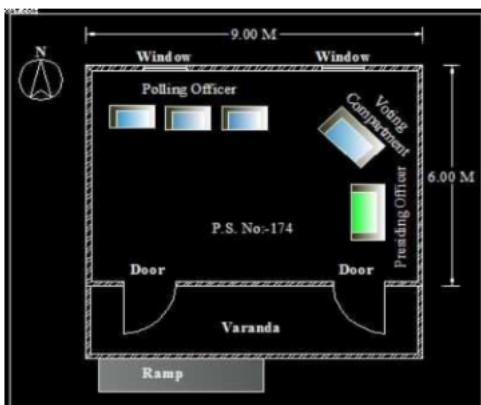

নিৰ্বাচক পঞ্জীয়ন বিষয়াৰ স্বাক্ষৰ

Nazri Naksha

Google Map View

Polling Station Building Front View

ভোটগ্ৰহন কেন্দ্ৰৰ সন্মুখৰ দৃশ্য

Cad View

Key MAP View

1 নাম : অনপ্ৰভা কোঁছ স্বামীৰ নাম: ফুলেশ্বৰ কোঁছ ঘৰ নং : 1 বয়স : 75 লিঙ্গ : মহিলা	CCF1344576 ফটো উপলব্ধ	2 নাম : লিপিকা দত্ত কোঁছ স্বামীৰ নাম: পাৰ্থপ্ৰতিম কোঁছ ঘৰ নং : 1 বয়স : 32 লিঙ্গ : মহিলা	CCF2113124 ফটো উপলব্ধ	3 নাম : গুণীন কোঁছ পিতাৰ নাম: ফুলেশ্বৰ কোঁছ ঘৰ নং : 1 বয়স : 47 লিঙ্গ : পুৰুষ	CCF1344587 ফটো উপলব্ধ
4 নাম : সুজাতা বৰুৱা স্বামীৰ নাম: গুণীন কোঁছ ঘৰ নং : 1 বয়স : 44 লিঙ্গ : মহিলা	CCF1344601 ফটো উপলব্ধ	5 নাম : পাৰ্থপ্ৰতিম কোঁছ পিতাৰ নাম: ফুলেশ্বৰ কোঁছ ঘৰ নং : 1 বয়স : 44 লিঙ্গ : পুৰুষ	CCF1344598 ফটো উপলব্ধ	6 নাম : যুগপ্ৰভা দত্ত কোঁছ স্বামীৰ নাম: থানেশ্বৰ কোঁছ ঘৰ নং : 2 বয়স : 64 লিঙ্গ : মহিলা	CCF1344612 ফটো উপলব্ধ
7 নাম : কিন্য়ী দত্ত স্বামীৰ নাম: ঈশ্বৰ প্ৰসন্ন কোঁছ ঘৰ নং : 02 বয়স : 44 লিঙ্গ : মহিলা	CCF0528729 ফটো উপলব্ধ	8 নাম : ঈশ্বৰ প্ৰসন্ন কোঁছ মাতৃৰ নাম: যুগপ্ৰভা দত্ত কোঁছ ঘৰ নং : 2 বয়স : 41 লিঙ্গ : পুৰুষ	CCF1344623 ফটো উপলব্ধ	9 নাম : ৰাজীৱ লোচন কোঁছ মাতৃৰ নাম: যুগপ্ৰভা দত্ত কোঁছ ঘৰ নং : 2 বয়স : 39 লিঙ্গ : পুৰুষ	CCF1344634 ফটো উপলব্ধ
10 নাম : জ্যোতিৰেখা কোঁছ মাতৃৰ নাম: যুগপ্ৰভা দত্ত কোঁছ ঘৰ নং : 2 বয়স : 37 লিঙ্গ : মহিলা	CCF1344645 ফটো উপলব্ধ	11 নাম : শ্ৰীমন্ত কোঁছ মাতৃৰ নাম: থানেশ্বৰ কোঁছ ঘৰ নং : 2 বয়স : 35 লিঙ্গ : পুৰুষ	CCF0220541 ফটো উপলব্ধ	12 নাম : মহেন্দ্ৰ কোঁছ পিতাৰ নাম: শিবৰাম কোঁছ ঘৰ নং : 3 বয়স : 89 লিঙ্গ : পুৰুষ	CCF1344656 ফটো উপলব্ধ
13 নাম : বুদ্ধিনী কোঁছ পিতাৰ নাম: মহেন্দ্ৰ কোঁছ ঘৰ নং : 3 বয়স : 71 লিঙ্গ : মহিলা	CCF1344678 ফটো উপলব্ধ	14 নাম : জোন শইকীয়া কোঁছ স্বামীৰ নাম: কৃষ্ণ কোঁছ ঘৰ নং : 3 বয়স : 37 লিঙ্গ : মহিলা	CCF0457200 ফটো উপলব্ধ	15 নাম : নৱ কোঁছ পিতাৰ নাম: মহেন্দ্ৰ কোঁছ ঘৰ নং : 3 বয়স : 32 লিঙ্গ : পুৰুষ	CCF1353099 ফটো উপলব্ধ
16 নাম : অঞ্জন কোঁছ পিতাৰ নাম: অজিত কোঁছ ঘৰ নং : 03 বয়স : 31 লিঙ্গ : পুৰুষ	CCF1313980 ফটো উপলব্ধ	17 নাম : কৃষ্ণ কোঁছ পিতাৰ নাম: মহেন্দ্ৰ কোঁছ ঘৰ নং : 3 বয়স : 30 লিঙ্গ : পুৰুষ	CCF0298075 ফটো উপলব্ধ	18 নাম : কুসুম কলিতা কোঁছ স্বামীৰ নাম: নৱ কোঁছ ঘৰ নং : 3 বয়স : 30 লিঙ্গ : মহিলা	CCF0457176 ফটো উপলব্ধ
19 নাম : ৰূপালী কোঁছ স্বামীৰ নাম: প্ৰবীন কোঁছ ঘৰ নং : 5 বয়স : 49 লিঙ্গ : মহিলা	CCF1344690 ফটো উপলব্ধ	20 নাম : ৰূপম কোঁছ পিতাৰ নাম: প্ৰবীন কোঁছ ঘৰ নং : 5 বয়স : 31 লিঙ্গ : পুৰুষ	CCF0331728 ফটো উপলব্ধ	21 নাম : পল্লৱিকা কোঁছ পিতাৰ নাম: প্ৰবীন কোঁছ ঘৰ নং : 05 বয়স : 29 লিঙ্গ : মহিলা	CCF0520403 ফটো উপলব্ধ
E 22 নাম : মাধন কোঁছ স্বামীৰ নাম: লবোৰাম কোঁছ ঘৰ নং : 6 বয়স : 100 লিঙ্গ : মহিলা	CCF1344703 ফটো উপলব্ধ	23 নাম : খগেন কোঁছ পিতাৰ নাম: লবো কোঁছ ঘৰ নং : 6 বয়স : 61 লিঙ্গ : পুৰুষ	CCF1344714 ফটো উপলব্ধ	24 নাম : সুৰজ্যোতি কোঁছ স্বামীৰ নাম: খগেন কোঁছ ঘৰ নং : 6 বয়স : 54 লিঙ্গ : মহিলা	CCF1344725 ফটো উপলব্ধ
25 নাম : বিনা পেগু কোঁছ স্বামীৰ নাম: খগেন কোঁছ ঘৰ নং : 6 বয়স : 46 লিঙ্গ : মহিলা	CCF1344736 ফটো উপলব্ধ	26 নাম : দীপক কোঁছ পিতাৰ নাম: খগেন কোঁছ ঘৰ নং : 6 বয়স : 32 লিঙ্গ : পুৰুষ	CCF1344758 ফটো উপলব্ধ	27 নাম : দিপশিখা বৰুৱা কোঁছ স্বামীৰ নাম: দীপক কোঁছ ঘৰ নং : 6 বয়স : 25 লিঙ্গ : মহিলা	CCF0613695 ফটো উপলব্ধ
28 নাম : ৰোহিনী কোঁছ পিতাৰ নাম: লবো কোঁছ ঘৰ নং : 9 বয়স : 57 লিঙ্গ : পুৰুষ	CCF1344769 ফটো উপলব্ধ	29 নাম : সুমিত্ৰা কোঁছ স্বামীৰ নাম: ৰোহিনী কোঁছ ঘৰ নং : 9 বয়স : 54 লিঙ্গ : মহিলা	CCF1344770 ফটো উপলব্ধ	30 নাম : বিন গগৈ কোঁছ স্বামীৰ নাম: ৰোহিনী কোঁছ ঘৰ নং : 9 বয়স : 47 লিঙ্গ : মহিলা	CCF2113135 ফটো উপলব্ধ