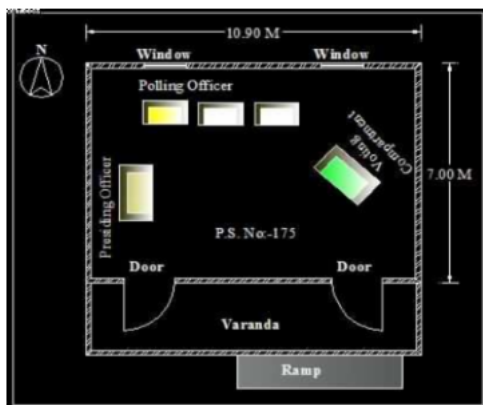

নিৰ্বাচক পঞ্জীয়ন বিষয়াৰ স্বাক্ষৰ

Nazri Naksha

Google Map View

Polling Station Building Front View

ভোটগ্ৰহন কেন্দ্ৰৰ সন্মুখৰ দৃশ্য

Cad View

Key MAP View

1 নাম : জেম দাস পিতাৰ নাম : মলিন দাস ঘৰ নং : 00 বয়স : 45 লিঙ্গ : পুৰুষ	CCF1641257 ফটো উপলব্ধ	2 নাম : জ্যোতিকা হাজৰিকা দাস স্বামীৰ নাম : পৰমা দাস ঘৰ নং : 00 বয়স : 25 লিঙ্গ : মহিলা	VNK0059196 ফটো উপলব্ধ	3 নাম : যমুনা দাস স্বামীৰ নাম : ববাকন দাস ঘৰ নং : 0 বয়স : 21 লিঙ্গ : মহিলা	VNK0041947 ফটো উপলব্ধ
4 নাম : পপী দাস পিতাৰ নাম : চিনু দাস ঘৰ নং : 00 বয়স : 20 লিঙ্গ : মহিলা	VNK0068601 ফটো উপলব্ধ	5 নাম : নবীন দাস পিতাৰ নাম : পুনা দাস ঘৰ নং : 1 বয়স : 46 লিঙ্গ : পুৰুষ	CCF1354570 ফটো উপলব্ধ	6 নাম : অনিমাঈ দাস পিতাৰ নাম : নবিন দাস ঘৰ নং : 1 বয়স : 41 লিঙ্গ : মহিলা	CCF1354581 ফটো উপলব্ধ
7 নাম : পৰমা দাস পিতাৰ নাম : নবিন দাস ঘৰ নং : 1 বয়স : 27 লিঙ্গ : পুৰুষ	CCF0209973 ফটো উপলব্ধ	8 নাম : মৌচুমী দাস স্বামীৰ নাম : পৰমা দাস ঘৰ নং : 1 বয়স : 23 লিঙ্গ : মহিলা	CCF1314269 ফটো উপলব্ধ	9 নাম : বাবুল দাস পিতাৰ নাম : নবিন দাস ঘৰ নং : 1 বয়স : 21 লিঙ্গ : পুৰুষ	CCF2763837 ফটো উপলব্ধ
10 নাম : পদোশ্বৰ দাস পিতাৰ নাম : পুনা দাস ঘৰ নং : 2 বয়স : 54 লিঙ্গ : পুৰুষ	CCF1354592 ফটো উপলব্ধ	11 নাম : সৰুমাই দাস স্বামীৰ নাম : পদোশ্বৰ দাস ঘৰ নং : 2 বয়স : 44 লিঙ্গ : মহিলা	CCF1354605 ফটো উপলব্ধ	12 নাম : হৰেন্দ্ৰ দাস পিতাৰ নাম : পাদেশ্বৰ দাস ঘৰ নং : 2 বয়স : 27 লিঙ্গ : পুৰুষ	CCF0439810 ফটো উপলব্ধ
13 নাম : আনটিচিৰ দাস স্বামীৰ নাম : হৰেন্দ্ৰ দাস ঘৰ নং : 2 বয়স : 24 লিঙ্গ : মহিলা	CCF1314368 ফটো উপলব্ধ	14 নাম : ভূধৰ দাস পিতাৰ নাম : পুনা দাস ঘৰ নং : 3 বয়স : 52 লিঙ্গ : পুৰুষ	CCF1354616 ফটো উপলব্ধ	15 নাম : যোগেশ্বৰী দাস স্বামীৰ নাম : ভূধৰ দাস ঘৰ নং : 3 বয়স : 47 লিঙ্গ : মহিলা	CCF1354627 ফটো উপলব্ধ
16 নাম : মীনাবতী দাস স্বামীৰ নাম : ভূধৰ দাস ঘৰ নং : 3 বয়স : 41 লিঙ্গ : মহিলা	CCF1354638 ফটো উপলব্ধ	17 নাম : অজয় দাস পিতাৰ নাম : ভূধৰ দাস ঘৰ নং : 3 বয়স : 33 লিঙ্গ : পুৰুষ	CCF0297796 ফটো উপলব্ধ	18 নাম : শ্ৰেণী দাস স্বামীৰ নাম : নৰেণ দাস ঘৰ নং : 3 বয়স : 30 লিঙ্গ : মহিলা	CCF1359359 ফটো উপলব্ধ
19 নাম : নৱেন দাস পিতাৰ নাম : ভূধৰ দাস ঘৰ নং : 3 বয়স : 30 লিঙ্গ : পুৰুষ	CCF2113726 ফটো উপলব্ধ	20 নাম : দীপক দাস পিতাৰ নাম : ভূধৰ দাস ঘৰ নং : 3 বয়স : 28 লিঙ্গ : পুৰুষ	CCF0298356 ফটো উপলব্ধ	21 নাম : দুল মনী দাস পিতাৰ নাম : দিপক দাস ঘৰ নং : 3 বয়স : 27 লিঙ্গ : পুৰুষ	CCF0298596 ফটো উপলব্ধ
22 নাম : মেলানী তিৰ দাস স্বামীৰ নাম : অজয় দাস ঘৰ নং : 3 বয়স : 25 লিঙ্গ : মহিলা	CCF0451609 ফটো উপলব্ধ	23 নাম : ককৈ দাস পিতাৰ নাম : কন্তী দাস ঘৰ নং : 8 বয়স : 49 লিঙ্গ : পুৰুষ	CCF1354649 ফটো উপলব্ধ	24 নাম : ভূগিতা দাস স্বামীৰ নাম : ককৈ দাস ঘৰ নং : 8 বয়স : 44 লিঙ্গ : মহিলা	CCF1354650 ফটো উপলব্ধ
25 নাম : অজিত দাস পিতাৰ নাম : কন্তী দাস ঘৰ নং : 8 বয়স : 43 লিঙ্গ : পুৰুষ	CCF1354661 ফটো উপলব্ধ	26 নাম : নিৰ চেতিয়া দাস স্বামীৰ নাম : ককৈ দাস ঘৰ নং : 8 বয়স : 41 লিঙ্গ : মহিলা	CCF0100008 ফটো উপলব্ধ	27 নাম : মাতু দাস স্বামীৰ নাম : অজিত দাস ঘৰ নং : 8 বয়স : 33 লিঙ্গ : মহিলা	CCF1354672 ফটো উপলব্ধ
28 নাম : বুলবুলী দাস পিতাৰ নাম : ককৈ দাস ঘৰ নং : 8 বয়স : 23 লিঙ্গ : মহিলা	CCF1490366 ফটো উপলব্ধ	29 নাম : ভেদৌ দাস স্বামীৰ নাম : কলিমন দাস ঘৰ নং : 5 বয়স : 89 লিঙ্গ : মহিলা	CCF1354694 ফটো উপলব্ধ	30 নাম : লীলাকান্ত দাস পিতাৰ নাম : কলিমন দাস ঘৰ নং : 5 বয়স : 53 লিঙ্গ : পুৰুষ	CCF1354707 ফটো উপলব্ধ