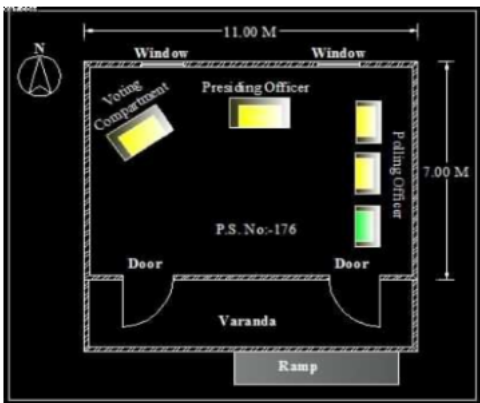

নিৰ্বাচক পঞ্জীয়ন বিষয়াৰ স্বাক্ষৰ

Nazri Naksha

Google Map View

Polling Station Building Front View

ভোটগ্ৰহন কেন্দ্ৰৰ সন্মুখৰ দৃশ্য

Cad View

Key MAP View

1 নাম : মনোজ দত্ত পিতাৰ নাম: তৰুণ চন্দ্ৰ দত্ত ঘৰ নং : 00 বয়স : 23 লিঙ্গ : পুৰুষ	CCF1572361 ফটো উপলব্ধ	2 নাম : মুকন্দ মাধৱ দত্ত পিতাৰ নাম: হেমন্ত কুমাৰ দত্ত ঘৰ নং : 00 বয়স : 22 লিঙ্গ : পুৰুষ	CCF2772929 ফটো উপলব্ধ	3 নাম : প্ৰহ্লাদ দত্ত পিতাৰ নাম: হালিৰাম দত্ত ঘৰ নং : 1 বয়স : 69 লিঙ্গ : পুৰুষ	CCF1364563 ফটো উপলব্ধ
4 নাম : দুৰ্গেশ্বৰী দত্ত স্বামীৰ নাম: প্ৰহ্লাদ দত্ত ঘৰ নং : 1 বয়স : 56 লিঙ্গ : মহিলা	CCF1364574 ফটো উপলব্ধ	5 নাম : কৃষ্ণ দত্ত পিতাৰ নাম: প্ৰহ্লাদ দত্ত ঘৰ নং : 1 বয়স : 46 লিঙ্গ : পুৰুষ	CCF0375253 ফটো উপলব্ধ	6 নাম : ৰবীন দত্ত পিতাৰ নাম: প্ৰহ্লাদ দত্ত ঘৰ নং : 1 বয়স : 38 লিঙ্গ : পুৰুষ	CCF1364596 ফটো উপলব্ধ
7 নাম : জুৰি কোছাঁ দত্ত স্বামীৰ নাম: ৰবিন দত্ত ঘৰ নং : 1 বয়স : 35 লিঙ্গ : মহিলা	CCF2114138 ফটো উপলব্ধ	8 নাম : নিশিতা চাণ্ডিয়া পিতাৰ নাম: বিপুল শৰ্মা ঘৰ নং : 1 বয়স : 20 লিঙ্গ : মহিলা	VNK0104950 ফটো উপলব্ধ	9 নাম : স্বপ্না দত্ত স্বামীৰ নাম: মহেন্দ্ৰ দত্ত ঘৰ নং : 1গ বয়স : 40 লিঙ্গ : মহিলা	CCF1353726 ফটো উপলব্ধ
S2 10 নাম : ধৰিত্ৰী দত্ত পিতাৰ নাম: সুৰেন দত্ত ঘৰ নং : 1ক বয়স : 29 লিঙ্গ : মহিলা	CCF0220053 ফটো উপলব্ধ	11 নাম : সুৰেণ দত্ত পিতাৰ নাম: কেশৱ দত্ত ঘৰ নং : 1ক বয়স : 64 লিঙ্গ : পুৰুষ	CCF1364610 ফটো উপলব্ধ	12 নাম : অমলচন্দ্ৰ দত্ত পিতাৰ নাম: মুলাৰাম দত্ত ঘৰ নং : 1খ বয়স : 61 লিঙ্গ : পুৰুষ	CCF1364643 ফটো উপলব্ধ
13 নাম : লক্ষ্মী দত্ত স্বামীৰ নাম: সুৰেণ দত্ত ঘৰ নং : 1ক বয়স : 59 লিঙ্গ : মহিলা	CCF1364621 ফটো উপলব্ধ	14 নাম : স্বৰ্ণ চেতিয়া স্বামীৰ নাম: অমল চন্দ্ৰ দত্ত ঘৰ নং : 1খ বয়স : 54 লিঙ্গ : মহিলা	CCF1364632 ফটো উপলব্ধ	15 নাম : মানস জ্যোতি দত্ত পিতাৰ নাম: সুৰেন দত্ত ঘৰ নং : 1ক বয়স : 35 লিঙ্গ : পুৰুষ	CCF1373144 ফটো উপলব্ধ
16 নাম : বিচিত্ৰ দত্ত পিতাৰ নাম: উমাৰাম দত্ত ঘৰ নং : 2 বয়স : 79 লিঙ্গ : পুৰুষ	CCF1364665 ফটো উপলব্ধ	17 নাম : তিলেশ্বৰী দত্ত স্বামীৰ নাম: বিচিত্ৰ দত্ত ঘৰ নং : 2 বয়স : 60 লিঙ্গ : মহিলা	CCF1364676 ফটো উপলব্ধ	18 নাম : বিষ্ণু দত্ত পিতাৰ নাম: বিচিত্ৰ কুমাৰ দত্ত ঘৰ নং : 2 বয়স : 44 লিঙ্গ : পুৰুষ	CCF1364698 ফটো উপলব্ধ
19 নাম : ৰজত দত্ত পিতাৰ নাম: বিচিত্ৰ দত্ত ঘৰ নং : 2 বয়স : 42 লিঙ্গ : পুৰুষ	CCF1364701 ফটো উপলব্ধ	20 নাম : জৰী দত্ত পিতাৰ নাম: ৰজত দত্ত ঘৰ নং : 2 বয়স : 41 লিঙ্গ : মহিলা	CCF1364712 ফটো উপলব্ধ	21 নাম : ৰিজমনি দেৱী স্বামীৰ নাম: বিষ্ণু দত্ত ঘৰ নং : 2 বয়স : 40 লিঙ্গ : মহিলা	CCF1364723 ফটো উপলব্ধ
22 নাম : দেৱশ্ৰী কোঁছ দিহিঙ্গীয়া পিতাৰ নাম: যোগানন্দ কোঁচ ঘৰ নং : 02 বয়স : 26 লিঙ্গ : মহিলা	CCF0414698 ফটো উপলব্ধ	23 নাম : কুইন দত্ত পিতাৰ নাম: ৰজত দত্ত ঘৰ নং : 2 বয়স : 23 লিঙ্গ : মহিলা	CCF1315670 ফটো উপলব্ধ	24 নাম : ধীৰাজ দত্ত পিতাৰ নাম: ৰজত দত্ত ঘৰ নং : 2 বয়স : 21 লিঙ্গ : পুৰুষ	CCF2762672 ফটো উপলব্ধ
25 নাম : দিগন্ত কুমাৰ দত্ত পিতাৰ নাম: যোগেশ্বৰ দত্ত ঘৰ নং : 0 বয়স : 61 লিঙ্গ : পুৰুষ	CCF1364734 ফটো উপলব্ধ	26 নাম : ভোগেশ্বৰী দত্ত স্বামীৰ নাম: দিগন্ত কুঃ দত্ত ঘৰ নং : 0 বয়স : 55 লিঙ্গ : মহিলা	CCF1364745 ফটো উপলব্ধ	27 নাম : বেদ দত্ত পিতাৰ নাম: দিগন্ত কুমাৰ দত্ত ঘৰ নং : 0 বয়স : 38 লিঙ্গ : পুৰুষ	CCF1364756 ফটো উপলব্ধ
28 নাম : ৰেৱ দত্ত পিতাৰ নাম: দিগন্ত কুমাৰ দত্ত ঘৰ নং : 0 বয়স : 33 লিঙ্গ : পুৰুষ	CCF1364767 ফটো উপলব্ধ	S 29 নাম : লীনা গগৈ স্বামীৰ নাম: বেদ দত্ত ঘৰ নং : 03 বয়স : 32 লিঙ্গ : মহিলা	DDB1729302 ফটো উপলব্ধ	30 নাম : অনুৰাধা গগৈ স্বামীৰ নাম: ৰেৱ দত্ত ঘৰ নং : 3 বয়স : 30 লিঙ্গ : মহিলা	DQT0009019 ফটো উপলব্ধ