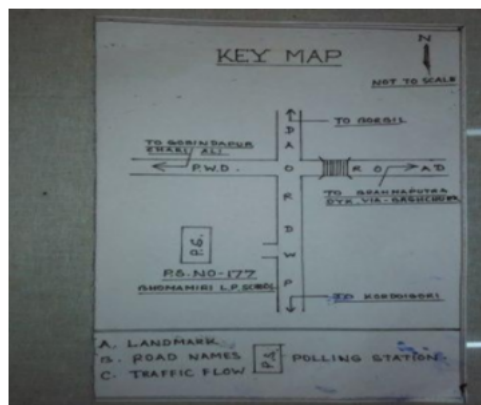

নিৰ্বাচক পঞ্জীয়ন বিষয়াৰ স্বাক্ষৰ

Nazri Naksha

Google Map View

Polling Station Building Front View

ভোটগ্ৰহন কেন্দ্ৰৰ সন্মুখৰ দৃশ্য

Cad View

Key MAP View

1 নাম : লীলা কান্ত শৰ্মা পিতাৰ নাম: বিশ্বনাথ শৰ্মা ঘৰ নং : 1 বয়স : 74 লিঙ্গ : পুৰুষ	CCF1374567 ফটো উপলব্ধ	2 নাম : অনিমা দেবী শৰ্মা স্বামীৰ নাম: লীলা শৰ্মা ঘৰ নং : 1 বয়স : 63 লিঙ্গ : মহিলা	CCF1374578 ফটো উপলব্ধ	3 নাম : জিত শৰ্মা পিতাৰ নাম: লীলা কান্ত শৰ্মা ঘৰ নং : 1 বয়স : 43 লিঙ্গ : পুৰুষ	CCF1374589 ফটো উপলব্ধ
4 নাম : নয়ন মণি দেবী স্বামীৰ নাম: জিত শৰ্মা ঘৰ নং : 1 বয়স : 28 লিঙ্গ : মহিলা	CCF0345801 ফটো উপলব্ধ	5 নাম : জেপলিনা বৰা পিতাৰ নাম: প্রদীপ বৰা ঘৰ নং : 1 বয়স : 19 লিঙ্গ : মহিলা	VNK0083956 ফটো উপলব্ধ	6 নাম : বিপিন শৰ্মা পিতাৰ নাম: বিশ্বনাথ শৰ্মা ঘৰ নং : 1 বয়স : 67 লিঙ্গ : পুৰুষ	CCF1374614 ফটো উপলব্ধ
7 নাম : বীনা দেবী স্বামীৰ নাম: বিপিন শৰ্মা ঘৰ নং : 1 বয়স : 58 লিঙ্গ : মহিলা	CCF1374625 ফটো উপলব্ধ	8 নাম : চম্পাৱতী দেবী স্বামীৰ নাম: বিৰেন্দ্ৰ শৰ্মা ঘৰ নং : 2 বয়স : 84 লিঙ্গ : মহিলা	CCF1374647 ফটো উপলব্ধ	9 নাম : দীপক শৰ্মা পিতাৰ নাম: বিৰেন্দ্ৰ শৰ্মা ঘৰ নং : 2 বয়স : 51 লিঙ্গ : পুৰুষ	CCF1374658 ফটো উপলব্ধ
10 নাম : নিজু দেবী স্বামীৰ নাম: দীপক শৰ্মা ঘৰ নং : 2 বয়স : 43 লিঙ্গ : মহিলা	CCF1374669 ফটো উপলব্ধ	11 নাম : শুভাশীষ শৰ্মা পিতাৰ নাম: দীপক শৰ্মা ঘৰ নং : 2 বয়স : 21 লিঙ্গ : পুৰুষ	VNK0030098 ফটো উপলব্ধ	12 নাম : কনমাই দেবী স্বামীৰ নাম: হেমকান্ত শৰ্মা ঘৰ নং : 3 বয়স : 69 লিঙ্গ : মহিলা	CCF1374705 ফটো উপলব্ধ
13 নাম : মিনা দেবী পিতাৰ নাম: হেমকান্ত শৰ্মা ঘৰ নং : 3 বয়স : 49 লিঙ্গ : মহিলা	CCF1374716 ফটো উপলব্ধ	14 নাম : বাজিৰ শৰ্মা পিতাৰ নাম: হেমকান্ত শৰ্মা ঘৰ নং : 3 বয়স : 48 লিঙ্গ : পুৰুষ	CCF1374738 ফটো উপলব্ধ	15 নাম : প্রদীপ শৰ্মা পিতাৰ নাম: হেমকান্ত শৰ্মা ঘৰ নং : 3 বয়স : 47 লিঙ্গ : পুৰুষ	CCF1374727 ফটো উপলব্ধ
16 নাম : অচ্যুত শৰ্মা পিতাৰ নাম: হেমকান্ত শৰ্মা ঘৰ নং : 3 বয়স : 41 লিঙ্গ : পুৰুষ	CCF1374749 ফটো উপলব্ধ	17 নাম : পূৰ্ণিমা দেবী স্বামীৰ নাম: প্রদীপ শৰ্মা ঘৰ নং : 3 বয়স : 36 লিঙ্গ : মহিলা	CCF1374750 ফটো উপলব্ধ	18 নাম : চেনীমাই দেবী স্বামীৰ নাম: লক্ষী শৰ্মা ঘৰ নং : 8 বয়স : 69 লিঙ্গ : মহিলা	CCF1374761 ফটো উপলব্ধ
19 নাম : বাজেন শৰ্মা পিতাৰ নাম: লক্ষী শৰ্মা ঘৰ নং : 8 বয়স : 54 লিঙ্গ : পুৰুষ	CCF1374772 ফটো উপলব্ধ	20 নাম : বাতুল শৰ্মা পিতাৰ নাম: লক্ষী শৰ্মা ঘৰ নং : 8 বয়স : 44 লিঙ্গ : পুৰুষ	CCF1374783 ফটো উপলব্ধ	21 নাম : পিংকী দেবী স্বামীৰ নাম: বাতুল শৰ্মা ঘৰ নং : 4 বয়স : 25 লিঙ্গ : মহিলা	CCF0667485 ফটো উপলব্ধ
22 নাম : দিলিপ শৰ্মা পিতাৰ নাম: হৰেন্দ্ৰ শৰ্মা ঘৰ নং : 5 বয়স : 54 লিঙ্গ : পুৰুষ	CCF1374818 ফটো উপলব্ধ	23 নাম : শ্ৰেণালি দেবী পিতাৰ নাম: হৰেন্দ্ৰ নাথ শৰ্মা ঘৰ নং : 5 বয়স : 51 লিঙ্গ : মহিলা	CCF1374807 ফটো উপলব্ধ	24 নাম : স্কীৰোদ শৰ্মা পিতাৰ নাম: হৰেন্দ্ৰ শৰ্মা ঘৰ নং : 5 বয়স : 45 লিঙ্গ : পুৰুষ	CCF1374829 ফটো উপলব্ধ
25 নাম : দীপা চেতিয়া দেবী স্বামীৰ নাম: দিৰ্জেন শৰ্মা ঘৰ নং : 5 বয়স : 38 লিঙ্গ : মহিলা	CCF1374841 ফটো উপলব্ধ	26 নাম : অৰিন শৰ্মা পিতাৰ নাম: দিৰ্জেন শৰ্মা ঘৰ নং : 5 বয়স : 22 লিঙ্গ : পুৰুষ	CCF1600410 ফটো উপলব্ধ	27 নাম : হেমলতা দেবী পিতাৰ নাম: তীথেশ্বৰ শৰ্মা ঘৰ নং : 5 বয়স : 74 লিঙ্গ : মহিলা	CCF1374852 ফটো উপলব্ধ
28 নাম : বেবত চন্দ্ৰ দত্ত পিতাৰ নাম: ভূৱন চন্দ্ৰ দত্ত ঘৰ নং : 6 বয়স : 65 লিঙ্গ : পুৰুষ	CCF1374896 ফটো উপলব্ধ	29 নাম : লিলিমাই দত্ত স্বামীৰ নাম: বেবত দত্ত ঘৰ নং : 6 বয়স : 58 লিঙ্গ : মহিলা	CCF1374909 ফটো উপলব্ধ	30 নাম : হিৰণ্য কুমাৰ দত্ত পিতাৰ নাম: মুৰুলীধৰ দত্ত ঘৰ নং : 6 বয়স : 53 লিঙ্গ : পুৰুষ	CCF1382941 ফটো উপলব্ধ