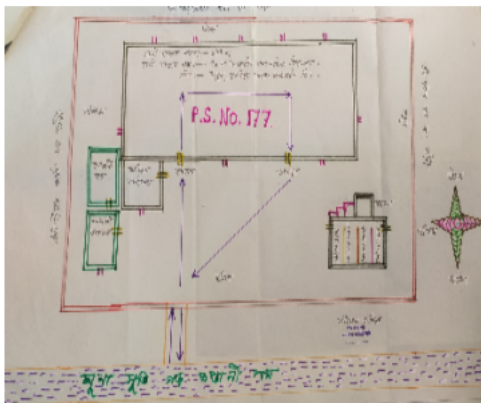

Nazri Naksha