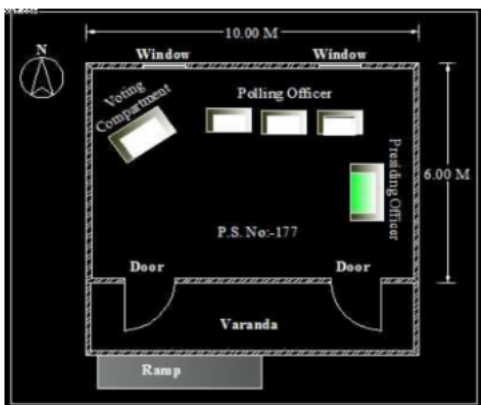

নিৰ্বাচক পঞ্জীয়ন বিষয়াৰ স্বাক্ষৰ

Nazri Naksha

Google Map View

Polling Station Building Front View

ভোটগ্ৰহন কেন্দ্ৰৰ সন্মুখৰ দৃশ্য

Cad View

Key MAP View

1 নাম : লীলা কান্ত শৰ্মা পিতাৰ নাম: বিশ্বনাথ শৰ্মা ঘৰ নং : 1 বয়স : 74 লিঙ্গ : পুৰুষ	CCF1374567 ফটো উপলব্ধ	2 নাম : অনিমা দেবী শৰ্মা স্বামীৰ নাম: লীলা শৰ্মা ঘৰ নং : 1 বয়স : 63 লিঙ্গ : মহিলা	CCF1374578 ফটো উপলব্ধ	3 নাম : জিত শৰ্মা পিতাৰ নাম: লীলা কান্ত শৰ্মা ঘৰ নং : 1 বয়স : 43 লিঙ্গ : পুৰুষ	CCF1374589 ফটো উপলব্ধ
4 নাম : নয়ন মণি দেবী স্বামীৰ নাম: জিত শৰ্মা ঘৰ নং : 1 বয়স : 28 লিঙ্গ : মহিলা	CCF0345801 ফটো উপলব্ধ	5 নাম : জেপলিনা বৰা পিতাৰ নাম: প্রদীপ বৰা ঘৰ নং : 1 বয়স : 19 লিঙ্গ : মহিলা	VNK0083956 ফটো উপলব্ধ	6 নাম : বিপিন শৰ্মা পিতাৰ নাম: বিশ্বনাথ শৰ্মা ঘৰ নং : 1 বয়স : 67 লিঙ্গ : পুৰুষ	CCF1374614 ফটো উপলব্ধ
7 নাম : বীনা দেবী স্বামীৰ নাম: বিপিন শৰ্মা ঘৰ নং : 1 বয়স : 58 লিঙ্গ : মহিলা	CCF1374625 ফটো উপলব্ধ	8 নাম : চম্পাৱতী দেবী স্বামীৰ নাম: বিৰেন্দ্ৰ শৰ্মা ঘৰ নং : 2 বয়স : 84 লিঙ্গ : মহিলা	CCF1374647 ফটো উপলব্ধ	9 নাম : দীপক শৰ্মা পিতাৰ নাম: বিৰেন্দ্ৰ শৰ্মা ঘৰ নং : 2 বয়স : 51 লিঙ্গ : পুৰুষ	CCF1374658 ফটো উপলব্ধ
10 নাম : নিজু দেবী স্বামীৰ নাম: দীপক শৰ্মা ঘৰ নং : 2 বয়স : 43 লিঙ্গ : মহিলা	CCF1374669 ফটো উপলব্ধ	11 নাম : শুভাশীষ শৰ্মা পিতাৰ নাম: দীপক শৰ্মা ঘৰ নং : 2 বয়স : 21 লিঙ্গ : পুৰুষ	VNK0030098 ফটো উপলব্ধ	12 নাম : কনমাই দেবী স্বামীৰ নাম: হেমকান্ত শৰ্মা ঘৰ নং : 3 বয়স : 69 লিঙ্গ : মহিলা	CCF1374705 ফটো উপলব্ধ
13 নাম : মিনা দেবী পিতাৰ নাম: হেমকান্ত শৰ্মা ঘৰ নং : 3 বয়স : 49 লিঙ্গ : মহিলা	CCF1374716 ফটো উপলব্ধ	14 নাম : বাজিৰ শৰ্মা পিতাৰ নাম: হেমকান্ত শৰ্মা ঘৰ নং : 3 বয়স : 48 লিঙ্গ : পুৰুষ	CCF1374738 ফটো উপলব্ধ	15 নাম : প্রদীপ শৰ্মা পিতাৰ নাম: হেমকান্ত শৰ্মা ঘৰ নং : 3 বয়স : 47 লিঙ্গ : পুৰুষ	CCF1374727 ফটো উপলব্ধ
16 নাম : অচ্যুত শৰ্মা পিতাৰ নাম: হেমকান্ত শৰ্মা ঘৰ নং : 3 বয়স : 41 লিঙ্গ : পুৰুষ	CCF1374749 ফটো উপলব্ধ	17 নাম : পূৰ্ণিমা দেবী স্বামীৰ নাম: প্রদীপ শৰ্মা ঘৰ নং : 3 বয়স : 36 লিঙ্গ : মহিলা	CCF1374750 ফটো উপলব্ধ	18 নাম : চেনীমাই দেবী স্বামীৰ নাম: লক্ষী শৰ্মা ঘৰ নং : 8 বয়স : 69 লিঙ্গ : মহিলা	CCF1374761 ফটো উপলব্ধ
19 নাম : বাজেন শৰ্মা পিতাৰ নাম: লক্ষী শৰ্মা ঘৰ নং : 8 বয়স : 54 লিঙ্গ : পুৰুষ	CCF1374772 ফটো উপলব্ধ	20 নাম : বাতুল শৰ্মা পিতাৰ নাম: লক্ষী শৰ্মা ঘৰ নং : 8 বয়স : 44 লিঙ্গ : পুৰুষ	CCF1374783 ফটো উপলব্ধ	21 নাম : পিংকী দেবী স্বামীৰ নাম: বাতুল শৰ্মা ঘৰ নং : 4 বয়স : 25 লিঙ্গ : মহিলা	CCF0667485 ফটো উপলব্ধ
22 নাম : দিলিপ শৰ্মা পিতাৰ নাম: হৰেন্দ্ৰ শৰ্মা ঘৰ নং : 5 বয়স : 54 লিঙ্গ : পুৰুষ	CCF1374818 ফটো উপলব্ধ	23 নাম : শ্ৰেণালি দেবী পিতাৰ নাম: হৰেন্দ্ৰ নাথ শৰ্মা ঘৰ নং : 5 বয়স : 51 লিঙ্গ : মহিলা	CCF1374807 ফটো উপলব্ধ	24 নাম : স্কীৰোদ শৰ্মা পিতাৰ নাম: হৰেন্দ্ৰ শৰ্মা ঘৰ নং : 5 বয়স : 45 লিঙ্গ : পুৰুষ	CCF1374829 ফটো উপলব্ধ
25 নাম : দীপা চেতিয়া দেবী স্বামীৰ নাম: দিৰ্জেন শৰ্মা ঘৰ নং : 5 বয়স : 38 লিঙ্গ : মহিলা	CCF1374841 ফটো উপলব্ধ	26 নাম : অৰিন শৰ্মা পিতাৰ নাম: দিৰ্জেন শৰ্মা ঘৰ নং : 5 বয়স : 22 লিঙ্গ : পুৰুষ	CCF1600410 ফটো উপলব্ধ	27 নাম : হেমলতা দেবী পিতাৰ নাম: তীথেশ্বৰ শৰ্মা ঘৰ নং : 5 বয়স : 74 লিঙ্গ : মহিলা	CCF1374852 ফটো উপলব্ধ
28 নাম : বেবত চন্দ্ৰ দত্ত পিতাৰ নাম: ভূৱন চন্দ্ৰ দত্ত ঘৰ নং : 6 বয়স : 65 লিঙ্গ : পুৰুষ	CCF1374896 ফটো উপলব্ধ	29 নাম : লিলিমাই দত্ত স্বামীৰ নাম: বেবত দত্ত ঘৰ নং : 6 বয়স : 58 লিঙ্গ : মহিলা	CCF1374909 ফটো উপলব্ধ	30 নাম : হিৰণ্য কুমাৰ দত্ত পিতাৰ নাম: মুৰুলীধৰ দত্ত ঘৰ নং : 6 বয়স : 53 লিঙ্গ : পুৰুষ	CCF1382941 ফটো উপলব্ধ