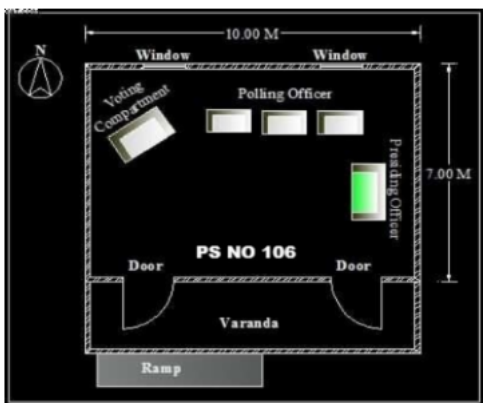

নিৰ্বাচক পঞ্জীয়ন বিষয়াৰ স্বাক্ষৰ

Nazri Naksha

Google Map View

Polling Station Building Front View

ভোটগ্ৰহন কেন্দ্ৰৰ সন্মুখৰ দৃশ্য

Cad View

Key MAP View