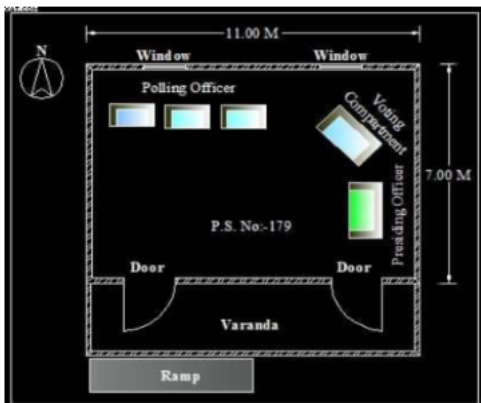

নিৰ্বাচক পঞ্জীয়ন বিষয়াৰ স্বাক্ষৰ

Nazri Naksha

Google Map View

Polling Station Building Front View

ভোটগ্ৰহন কেন্দ্ৰৰ সন্মুখৰ দৃশ্য

Cad View

Key MAP View

1 নাম : মনিকা দিহিঙ্গীয়া স্বামীৰ নাম: মনোৰঞ্জন চমুৱা ঘৰ নং : 00 বয়স : 30 লিঙ্গ : মহিলা	VNK0052662 ফটো উপলব্ধ	2 নাম : তৰালী চমুৱা পিতাৰ নাম: বাবুল চমুৱা ঘৰ নং : 0 বয়স : 20 লিঙ্গ : মহিলা	VNK0040840 ফটো উপলব্ধ	3 নাম : দীন গগৈ পিতাৰ নাম: থানেশ্বৰ গগৈ ঘৰ নং : 1 বয়স : 61 লিঙ্গ : পুৰুষ	CCF1394565 ফটো উপলব্ধ
4 নাম : ৰেনু গগৈ স্বামীৰ নাম: দীন গগৈ ঘৰ নং : 1 বয়স : 57 লিঙ্গ : মহিলা	CCF1394576 ফটো উপলব্ধ	5 নাম : জিতু গগৈ পিতাৰ নাম: দীন গগৈ ঘৰ নং : 1 বয়স : 38 লিঙ্গ : পুৰুষ	CCF1394587 ফটো উপলব্ধ	6 নাম : ৰঞ্জু গগৈ স্বামীৰ নাম: জিতু গগৈ ঘৰ নং : 1 বয়স : 34 লিঙ্গ : মহিলা	CCF0442236 ফটো উপলব্ধ
7 নাম : মামণি গগৈ স্বামীৰ নাম: ৰাতুল গগৈ ঘৰ নং : 1 বয়স : 31 লিঙ্গ : মহিলা	CCF0380964 ফটো উপলব্ধ	8 নাম : মিন হাজৰিকা স্বামীৰ নাম: অৰূপ গগৈ ঘৰ নং : 1 বয়স : 29 লিঙ্গ : মহিলা	VNK0067694 ফটো উপলব্ধ	9 নাম : সীমা ফুকন গগৈ স্বামীৰ নাম: ৰিপুল গগৈ ঘৰ নং : 1 বয়স : 26 লিঙ্গ : মহিলা	VNK0118273 ফটো উপলব্ধ
10 নাম : পল্লৱ গগৈ পিতাৰ নাম: দিন গগৈ ঘৰ নং : 1 বয়স : 20 লিঙ্গ : পুৰুষ	VNK0097964 ফটো উপলব্ধ	11 নাম : ৰাতুল গগৈ পিতাৰ নাম: দীন গগৈ ঘৰ নং : 1 (ক) বয়স : 35 লিঙ্গ : পুৰুষ	CCF0172965 ফটো উপলব্ধ	12 নাম : বীৰেন চমুৱা পিতাৰ নাম: দেহীৰাম চমুৱা ঘৰ নং : 2 বয়স : 48 লিঙ্গ : পুৰুষ	CCF1394601 ফটো উপলব্ধ
13 নাম : বিনীতা চমুৱা স্বামীৰ নাম: বীৰেন চমুৱা ঘৰ নং : 2 বয়স : 45 লিঙ্গ : মহিলা	CCF1394612 ফটো উপলব্ধ	14 নাম : লাবন্য ফুকন চমুৱা স্বামীৰ নাম: অসীমচন্দ্ৰ চমুৱা ঘৰ নং : 2 বয়স : 30 লিঙ্গ : মহিলা	CCF0544247 ফটো উপলব্ধ	15 নাম : অসীমচন্দ্ৰ চমুৱা পিতাৰ নাম: বিৰেন চমুৱা ঘৰ নং : 2 বয়স : 29 লিঙ্গ : পুৰুষ	CCF0274407 ফটো উপলব্ধ
16 নাম : প্ৰজ্জলিতা চমুৱা পিতাৰ নাম: বিৰেন চমুৱা ঘৰ নং : 2 বয়স : 27 লিঙ্গ : পুৰুষ	CCF0274969 ফটো উপলব্ধ	17 নাম : গৌতম চমুৱা পিতাৰ নাম: বিৰেন চমুৱা ঘৰ নং : 2 বয়স : 26 লিঙ্গ : পুৰুষ	CCF0226860 ফটো উপলব্ধ	18 নাম : প্ৰফুল্ল চমুৱা পিতাৰ নাম: সৰ্বকন চমুৱা ঘৰ নং : 3 বয়স : 58 লিঙ্গ : পুৰুষ	CCF1394623 ফটো উপলব্ধ
19 নাম : অনিমাি চমুৱা স্বামীৰ নাম: প্ৰফুল্ল চমুৱা ঘৰ নং : 3 বয়স : 50 লিঙ্গ : মহিলা	CCF1394634 ফটো উপলব্ধ	20 নাম : হিতেশ্বৰ চমুৱা পিতাৰ নাম: প্ৰফুল্ল চমুৱা ঘৰ নং : 3 বয়স : 31 লিঙ্গ : পুৰুষ	CCF0297929 ফটো উপলব্ধ	21 নাম : প্ৰনামিকা দলে চমুৱা স্বামীৰ নাম: হিতেশ্বৰ চমুৱা ঘৰ নং : 03 বয়স : 29 লিঙ্গ : মহিলা	CCF0536474 ফটো উপলব্ধ
22 নাম : ইন্দ্ৰানী চমুৱা পিতাৰ নাম: প্ৰফুল্ল চমুৱা ঘৰ নং : 3 বয়স : 26 লিঙ্গ : মহিলা	CCF0225102 ফটো উপলব্ধ	23 নাম : দিগন্ত চমুৱা পিতাৰ নাম: জিতু চমুৱা ঘৰ নং : 3 (ক) বয়স : 24 লিঙ্গ : পুৰুষ	CCF1663749 ফটো উপলব্ধ	24 নাম : জিতু চমুৱা পিতাৰ নাম: গৌলাপ চমুৱা ঘৰ নং : 3 বয়স : 50 লিঙ্গ : পুৰুষ	CCF1394645 ফটো উপলব্ধ
25 নাম : নীৰদা চমুৱা স্বামীৰ নাম: জিতু চমুৱা ঘৰ নং : 3 বয়স : 44 লিঙ্গ : মহিলা	CCF1394656 ফটো উপলব্ধ	E 26 নাম : তোলন চমুৱা পিতাৰ নাম: সৰ্বকন চমুৱা ঘৰ নং : 8 বয়স : 61 লিঙ্গ : পুৰুষ	CCF1394678 ফটো উপলব্ধ	27 নাম : দেৱ চমুৱা মাতৃৰ নাম: সৰ্বকন চমুৱা ঘৰ নং : 8 বয়স : 56 লিঙ্গ : পুৰুষ	CCF0013382 ফটো উপলব্ধ
28 নাম : ৰঞ্জনা চমুৱা স্বামীৰ নাম: তুলন চমুৱা ঘৰ নং : 8 বয়স : 53 লিঙ্গ : মহিলা	CCF1394667 ফটো উপলব্ধ	29 নাম : কবিতা চমুৱা পিতাৰ নাম: তোলন চমুৱা ঘৰ নং : 8 বয়স : 29 লিঙ্গ : মহিলা	CCF2115562 ফটো উপলব্ধ	30 নাম : সঞ্জীৱ চমুৱা পিতাৰ নাম: দেৱ চমুৱা ঘৰ নং : 8 বয়স : 29 লিঙ্গ : পুৰুষ	CCF0201129 ফটো উপলব্ধ