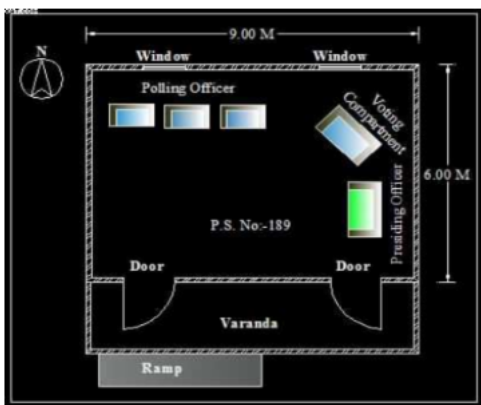

নিৰ্বাচক পঞ্জীয়ন বিষয়াৰ স্বাক্ষৰ

Nazri Naksha

Google Map View

Polling Station Building Front View

ভোটগ্ৰহন কেন্দ্ৰৰ সন্মুখৰ দৃশ্য

Cad View

Key MAP View

1 নাম : ডিম্পী বৰুৱা স্বামীৰ নাম: গৌথম গগৈ ঘৰ নং : 1 বয়স : 36 লিঙ্গ : মহিলা	VNK0092775 ফটো উপলব্ধ	# 2 নাম : মালিকা বৰুৱা স্বামীৰ নাম: কেশৱ চমুৱা ঘৰ নং : 20ক বয়স : 25 লিঙ্গ : মহিলা	VNK0092429 ফটো উপলব্ধ	3 নাম : দেৱ প্ৰতিম গগৈ পিতাৰ নাম: প্ৰদীপ গগৈ ঘৰ নং : 1 বয়স : 21 লিঙ্গ : পুৰুষ	VNK0095463 ফটো উপলব্ধ
4 নাম : বেবী লিগীৰা স্বামীৰ নাম: সুদৰ্থন চমুৱা ঘৰ নং : 10 বয়স : 23 লিঙ্গ : মহিলা	CCF1562677 ফটো উপলব্ধ	5 নাম : বনৌ গগৈ পিতাৰ নাম: কৃষ্ণ গগৈ ঘৰ নং : 11 বয়স : 22 লিঙ্গ : পুৰুষ	CCF1617117 ফটো উপলব্ধ	6 নাম : দীপিকা দুৱৰা স্বামীৰ নাম: দীপ গগৈ ঘৰ নং : 14 বয়স : 32 লিঙ্গ : মহিলা	CCF1179241 ফটো উপলব্ধ
# 7 নাম : মনজিত চমুৱা পিতাৰ নাম: বিদীপ চমুৱা ঘৰ নং : 22 বয়স : 25 লিঙ্গ : পুৰুষ	CCF0633040 ফটো উপলব্ধ	8 নাম : দীপৰঞ্জন চমুৱা পিতাৰ নাম: পবিত্ৰ চমুৱা ঘৰ নং : 20 বয়স : 25 লিঙ্গ : পুৰুষ	CCF0544478 ফটো উপলব্ধ	9 নাম : গীতাৰ্থ চমুৱা পিতাৰ নাম: প্ৰাঞ্জল চমুৱা ঘৰ নং : 21 বয়স : 22 লিঙ্গ : পুৰুষ	CCF1632942 ফটো উপলব্ধ
S 10 নাম : টুটমনি চমুৱা পিতাৰ নাম: নৰেন চমুৱা ঘৰ নং : 22 বয়স : 26 লিঙ্গ : মহিলা	CCF0278630 ফটো উপলব্ধ	11 নাম : চীমা বৰফুকন স্বামীৰ নাম: চন্দ্ৰ ফুকন ঘৰ নং : 23 বয়স : 44 লিঙ্গ : মহিলা	CCF2116065 ফটো উপলব্ধ	R 12 নাম : পমী চমুৱা পিতাৰ নাম: বাবুৱা চমুৱা ঘৰ নং : 29 বয়স : 29 লিঙ্গ : মহিলা	CCF2115551 ফটো উপলব্ধ
13 নাম : বেবী গগৈ স্বামীৰ নাম: অভিজিত চমুৱা ঘৰ নং : 31 বয়স : 29 লিঙ্গ : মহিলা	CCF0666917 ফটো উপলব্ধ	14 নাম : অনপম চমুৱা পিতাৰ নাম: যাদৱ চমুৱা ঘৰ নং : 85 বয়স : 26 লিঙ্গ : পুৰুষ	CCF0283523 ফটো উপলব্ধ	15 নাম : উষাৰানী গগৈ স্বামীৰ নাম: দন্দেশ্বৰ গগৈ ঘৰ নং : 53 বয়স : 23 লিঙ্গ : মহিলা	CCF1484369 ফটো উপলব্ধ
16 নাম : ৰণ বৰপাত্ৰ গোস্বামী স্বামীৰ নাম: লিটু গগৈ ঘৰ নং : 55 বয়স : 39 লিঙ্গ : মহিলা	CCF1396992 ফটো উপলব্ধ	# 17 নাম : অৰ্পিতা গগৈ পিতাৰ নাম: অমিয় কুমাৰ গগৈ ঘৰ নং : 100খ বয়স : 23 লিঙ্গ : মহিলা	CCF1383348 ফটো উপলব্ধ	18 নাম : দুলমনি বৰুৱা গগৈ স্বামীৰ নাম: ৰাজী গগৈ ঘৰ নং : 69 বয়স : 28 লিঙ্গ : মহিলা	CCF0667030 ফটো উপলব্ধ
19 নাম : জিন বৰুৱা গগৈ স্বামীৰ নাম: চৌন মৌন চাং গগৈ ঘৰ নং : 69 বয়স : 25 লিঙ্গ : মহিলা	CCF0667204 ফটো উপলব্ধ	20 নাম : অভিজিৎ ফুকন পিতাৰ নাম: নিবুল ফুকন ঘৰ নং : 76 বয়স : 26 লিঙ্গ : পুৰুষ	CCF0663906 ফটো উপলব্ধ	21 নাম : সন্দীপ গগৈ পিতাৰ নাম: পুষ্প গগৈ ঘৰ নং : 110 বয়স : 24 লিঙ্গ : পুৰুষ	CCF1616523 ফটো উপলব্ধ
22 নাম : ভাই গগৈ অন্যান্য: ৰশ্মি গগৈ ঘৰ নং : 110ক বয়স : 39 লিঙ্গ : পুৰুষ	CCF2778405 ফটো উপলব্ধ	23 নাম : ৰুমী দে গগৈ স্বামীৰ নাম: দিপু গগৈ ঘৰ নং : 112 বয়স : 34 লিঙ্গ : মহিলা	CCF0613737 ফটো উপলব্ধ	24 নাম : মিনাক্ষী গগৈ পিতাৰ নাম: প্ৰমোদ গগৈ ঘৰ নং : 112 বয়স : 25 লিঙ্গ : মহিলা	CCF0459263 ফটো উপলব্ধ
25 নাম : গৌতম গগৈ পিতাৰ নাম: গোলোক গগৈ ঘৰ নং : 112 বয়স : 21 লিঙ্গ : পুৰুষ	CCF2769487 ফটো উপলব্ধ	26 নাম : পিংল গগৈ পিতাৰ নাম: সুৰজিত গগৈ ঘৰ নং : 100 বয়স : 32 লিঙ্গ : পুৰুষ	CCF1400459 ফটো উপলব্ধ	27 নাম : গৰীয়সী গগৈ পিতাৰ নাম: সুৰজিত গগৈ ঘৰ নং : 100ক বয়স : 27 লিঙ্গ : মহিলা	CCF0248948 ফটো উপলব্ধ
28 নাম : ৰঞ্জিতা গগৈ স্বামীৰ নাম: ডেভিদ গগৈ ঘৰ নং : 100খ বয়স : 33 লিঙ্গ : মহিলা	CCF0023267 ফটো উপলব্ধ	29 নাম : হেমন্তী গগৈ স্বামীৰ নাম: নৰনাথ গগৈ ঘৰ নং : 100খ বয়স : 74 লিঙ্গ : মহিলা	CCF1400482 ফটো উপলব্ধ	30 নাম : সুৰজিত গগৈ পিতাৰ নাম: নৰনাথ গগৈ ঘৰ নং : 100ক বয়স : 54 লিঙ্গ : পুৰুষ	CCF1400460 ফটো উপলব্ধ