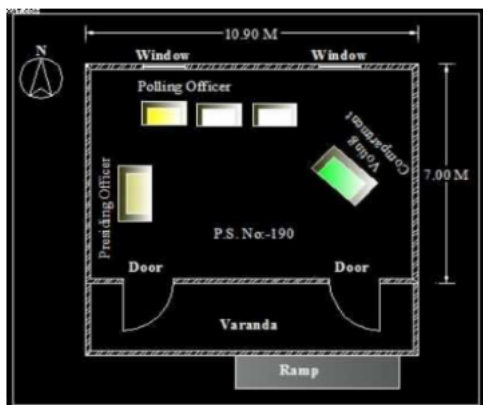

নিৰ্বাচক পঞ্জীয়ন বিষয়াৰ স্বাক্ষৰ

Nazri Naksha

Google Map View

Polling Station Building Front View

ভোটগ্ৰহন কেন্দ্ৰৰ সন্মুখৰ দৃশ্য

Cad View

Key MAP View

1 নাম : বম্বেশ্বৰ ফুকন পিতাৰ নাম: লয়বৰ ফুকন ঘৰ নং : 1 বয়স : 72 লিঙ্গ : পুৰুষ	CCF1404600 ফটো উপলব্ধ	2 নাম : বুদ্ধেশ্বৰী ফুকন স্বামীৰ নাম: বম্বেশ্বৰ ফুকন ঘৰ নং : 1 বয়স : 62 লিঙ্গ : মহিলা	CCF1404611 ফটো উপলব্ধ	3 নাম : বাজিৰ ফুকন পিতাৰ নাম: বম্বেশ্বৰ ফুকন ঘৰ নং : 1 বয়স : 37 লিঙ্গ : পুৰুষ	CCF1404633 ফটো উপলব্ধ
4 নাম : চয়নীকা গুগৈ ফুকন স্বামীৰ নাম: বাজিৰ ফুকন ঘৰ নং : 1 বয়স : 30 লিঙ্গ : মহিলা	CCF1411058 ফটো উপলব্ধ	5 নাম : জুণ ডেকা স্বামীৰ নাম: জয়ন্ত ডেকা ঘৰ নং : 1 বয়স : 46 লিঙ্গ : মহিলা	CCF1404586 ফটো উপলব্ধ	6 নাম : পিজুমণি ডেকা স্বামীৰ নাম: জয়ন্ত ডেকা ঘৰ নং : 1 বয়স : 45 লিঙ্গ : মহিলা	CCF1404575 ফটো উপলব্ধ
7 নাম : লক্ষী ফুকন স্বামীৰ নাম: লিল ফুকন ঘৰ নং : 2 বয়স : 63 লিঙ্গ : মহিলা	CCF1404666 ফটো উপলব্ধ	8 নাম : নীলকান্ত ফুকন পিতাৰ নাম: ঘন কান্ত ফুকন ঘৰ নং : 2 বয়স : 58 লিঙ্গ : পুৰুষ	CCF1404655 ফটো উপলব্ধ	9 নাম : বাজু ফুকন পিতাৰ নাম: নিল কান্ত ফুকন ঘৰ নং : 2 বয়স : 37 লিঙ্গ : পুৰুষ	CCF1404702 ফটো উপলব্ধ
10 নাম : সান্তনা ফুকন গগৈ স্বামীৰ নাম: বাজু ফুকন ঘৰ নং : 2 বয়স : 33 লিঙ্গ : মহিলা	CCF1411070 ফটো উপলব্ধ	11 নাম : সুজিত ফুকন পিতাৰ নাম: লিল ফুকন ঘৰ নং : 2 বয়স : 39 লিঙ্গ : পুৰুষ	CCF1404699 ফটো উপলব্ধ	12 নাম : বন্তি দত্ত ফুকন স্বামীৰ নাম: সুজিত ফুকন ঘৰ নং : 2 বয়স : 30 লিঙ্গ : মহিলা	CCF0052399 ফটো উপলব্ধ
13 নাম : ভাস্কৰ গগৈ পিতাৰ নাম: দিনেশ গগৈ ঘৰ নং : 2 বয়স : 43 লিঙ্গ : পুৰুষ	CCF1410737 ফটো উপলব্ধ	14 নাম : জোনালী দাস গুগৈ স্বামীৰ নাম: ভাস্কৰ গগৈ ঘৰ নং : 2 বয়স : 42 লিঙ্গ : মহিলা	CCF1410726 ফটো উপলব্ধ	15 নাম : সুনীল ফুকন পিতাৰ নাম: নীল ফুকন ঘৰ নং : 2 বয়স : 41 লিঙ্গ : পুৰুষ	CCF1404677 ফটো উপলব্ধ
16 নাম : পৰশমনি গগৈ ফুকন স্বামীৰ নাম: সুনীল ফুকন ঘৰ নং : 2 বয়স : 39 লিঙ্গ : মহিলা	CCF1404688 ফটো উপলব্ধ	17 নাম : চিৰঞ্জীৱ ফুকন পিতাৰ নাম: সুনীল ফুকন ঘৰ নং : 2 বয়স : 22 লিঙ্গ : পুৰুষ	CCF1614064 ফটো উপলব্ধ	18 নাম : থানেশ্বৰ গগৈ পিতাৰ নাম: ৰাম নাথ গগৈ ঘৰ নং : 3 বয়স : 58 লিঙ্গ : পুৰুষ	CCF1404735 ফটো উপলব্ধ
19 নাম : মমী গগৈ স্বামীৰ নাম: থানেশ্বৰ গগৈ ঘৰ নং : 3 বয়স : 35 লিঙ্গ : মহিলা	CCF1404597 ফটো উপলব্ধ	20 নাম : পদোশ্বৰ গগৈ পিতাৰ নাম: ৰামনাথ গগৈ ঘৰ নং : 3 বয়স : 64 লিঙ্গ : পুৰুষ	CCF1404713 ফটো উপলব্ধ	21 নাম : ৰাণী প্ৰভা চেতিয়া স্বামীৰ নাম: পদোশ্বৰ গগৈ ঘৰ নং : 3 বয়স : 49 লিঙ্গ : মহিলা	CCF1404724 ফটো উপলব্ধ
22 নাম : সীমাত্ৰী গগৈ পিতাৰ নাম: পদোশ্বৰ গগৈ ঘৰ নং : 3 বয়স : 22 লিঙ্গ : মহিলা	CCF1614080 ফটো উপলব্ধ	23 নাম : সিদ্ধেশ্বৰ গগৈ পিতাৰ নাম: ৰামনাথ গগৈ ঘৰ নং : 3 বয়স : 59 লিঙ্গ : পুৰুষ	CCF1404757 ফটো উপলব্ধ	24 নাম : স্বৰ্ণ গগৈ স্বামীৰ নাম: সিদ্ধেশ্বৰ গগৈ ঘৰ নং : 3 বয়স : 54 লিঙ্গ : মহিলা	CCF1404768 ফটো উপলব্ধ
25 নাম : তিলেশ্বৰ ফুকন পিতাৰ নাম: খনিকৰ ফুকন ঘৰ নং : 5 বয়স : 67 লিঙ্গ : পুৰুষ	CCF1404791 ফটো উপলব্ধ	26 নাম : বিদ্যুত ফুকন পিতাৰ নাম: তিলেশ্বৰ ফুকন ঘৰ নং : 5 বয়স : 39 লিঙ্গ : পুৰুষ	CCF1404815 ফটো উপলব্ধ	27 নাম : মণ্টো ফুকন পিতাৰ নাম: তিলেশ্বৰ ফুকন ঘৰ নং : 5 বয়স : 38 লিঙ্গ : পুৰুষ	CCF1404826 ফটো উপলব্ধ
28 নাম : পল্লবী হাজৰিকা স্বামীৰ নাম: বিদ্যুত ফুকন ঘৰ নং : 5 বয়স : 28 লিঙ্গ : মহিলা	CCF1118835 ফটো উপলব্ধ	29 নাম : নিজৰা শইকিয়া ফুকন স্বামীৰ নাম: মণ্টো ফুকন ঘৰ নং : 5 বয়স : 35 লিঙ্গ : মহিলা	CCF0331306 ফটো উপলব্ধ	30 নাম : দুৰ্গেশ্বৰ গগৈ পিতাৰ নাম: বাৰেন গগৈ ঘৰ নং : 6 বয়স : 59 লিঙ্গ : পুৰুষ	CCF1404837 ফটো উপলব্ধ