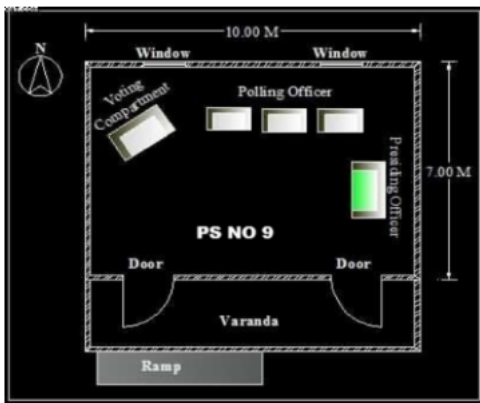

নিৰ্বাচক পঞ্জীয়ন বিষয়াৰ স্বাক্ষৰ

Nazri Naksha

Google Map View

Polling Station Building Front View

ভোটগ্ৰহন কেন্দ্ৰৰ সন্মুখৰ দৃশ্য

Cad View

Key MAP View

1 নাম : ঘনকান্ত দাস পিতাৰ নাম : কামেশ্বৰ দাস ঘৰ নং : ৯৪ বয়স : 72 লিঙ্গ : পুৰুষ	CCF2441409 ফটো উপলব্ধ	2 নাম : পুষ্পলতা দাস স্বামীৰ নাম : ঘনকান্ত দাস ঘৰ নং : ৯৪ বয়স : 67 লিঙ্গ : মহিলা	CCF2441410 ফটো উপলব্ধ	3 নাম : ৰেন দাস বৰুৱা স্বামীৰ নাম : দাদু নানি বৰুৱা ঘৰ নং : 94 বয়স : 53 লিঙ্গ : মহিলা	CCF2771939 ফটো উপলব্ধ
4 নাম : নীলমনি দাস পিতাৰ নাম : ঘনকান্ত দাস ঘৰ নং : ৯৪ বয়স : 47 লিঙ্গ : পুৰুষ	CCF2441421 ফটো উপলব্ধ	5 নাম : প্ৰাঞ্জল দাস পিতাৰ নাম : ঘনশ্যাম দাস ঘৰ নং : 94 বয়স : 45 লিঙ্গ : পুৰুষ	CCF0620971 ফটো উপলব্ধ	6 নাম : সদানন্দ দাস পিতাৰ নাম : ঘনকান্ত দাস ঘৰ নং : ৯৪ বয়স : 45 লিঙ্গ : পুৰুষ	CCF2441432 ফটো উপলব্ধ
7 নাম : জোনমনি দাস স্বামীৰ নাম : প্ৰাঞ্জল দাস ঘৰ নং : 94 বয়স : 40 লিঙ্গ : মহিলা	CCF0621003 ফটো উপলব্ধ	8 নাম : অম্বিকা দাস স্বামীৰ নাম : নীলমনি দাস ঘৰ নং : ৯৪ বয়স : 40 লিঙ্গ : মহিলা	CCF2060799 ফটো উপলব্ধ	9 নাম : অনিমা হাজৰিকা দাস স্বামীৰ নাম : সদানন্দ দাস ঘৰ নং : ৯৪ বয়স : 38 লিঙ্গ : মহিলা	CCF2441443 ফটো উপলব্ধ
10 নাম : সেৱাক দাস পিতাৰ নাম : ঘনকান্ত দাস ঘৰ নং : ৯৪ বয়স : 28 লিঙ্গ : পুৰুষ	CCF0158691 ফটো উপলব্ধ	11 নাম : নিৰুপমা গগৈ স্বামীৰ নাম : সেৱাক দাস ঘৰ নং : 94 বয়স : 23 লিঙ্গ : মহিলা	VNK0031021 ফটো উপলব্ধ	12 নাম : বিকাশ বৰুৱা মাতৃৰ নাম : ৰেনু দাস বৰুৱা ঘৰ নং : 94 বয়স : 21 লিঙ্গ : পুৰুষ	VNK0039792 ফটো উপলব্ধ
13 নাম : সীমা ঘোষ পিতাৰ নাম : ধীৰেন ঘোষ ঘৰ নং : 94ক বয়স : 27 লিঙ্গ : মহিলা	CCF2802361 ফটো উপলব্ধ	14 নাম : বিপুল ঘোষ পিতাৰ নাম : ধীৰেন ঘোষ ঘৰ নং : 94ক বয়স : 25 লিঙ্গ : পুৰুষ	CCF0452672 ফটো উপলব্ধ	15 নাম : ধনজিতু ঘোষ পিতাৰ নাম : ধীৰেন ঘোষ ঘৰ নং : 94ক বয়স : 25 লিঙ্গ : পুৰুষ	CCF0452748 ফটো উপলব্ধ
16 নাম : ধীৰেন ঘোষ পিতাৰ নাম : নৰেন ঘোষ ঘৰ নং : ৯৪ক বয়স : 49 লিঙ্গ : পুৰুষ	CCF2441487 ফটো উপলব্ধ	17 নাম : অৰতি ঘোষ স্বামীৰ নাম : ধীৰেন ঘোষ ঘৰ নং : ৯৪ক বয়স : 44 লিঙ্গ : মহিলা	CCF2441498 ফটো উপলব্ধ	18 নাম : ৰমেশ মণ্ডল পিতাৰ নাম : কাৰ্তিক মণ্ডল ঘৰ নং : ৯৫ বয়স : 64 লিঙ্গ : পুৰুষ	CCF2441512 ফটো উপলব্ধ
19 নাম : কাজল মণ্ডল স্বামীৰ নাম : ৰমেশ মণ্ডল ঘৰ নং : ৯৫ বয়স : 56 লিঙ্গ : মহিলা	CCF2441523 ফটো উপলব্ধ	20 নাম : বনমালী মণ্ডল পিতাৰ নাম : কাৰ্তিক মণ্ডল ঘৰ নং : 95 বয়স : 55 লিঙ্গ : পুৰুষ	CCF1151349 ফটো উপলব্ধ	21 নাম : সুখন্ত দাস অন্যান্য : ৰাধানাথ দাস ঘৰ নং : ৯৫ বয়স : 47 লিঙ্গ : পুৰুষ	CCF2444577 ফটো উপলব্ধ
22 নাম : বিনা মণ্ডল স্বামীৰ নাম : বনমালী মণ্ডল ঘৰ নং : 95 বয়স : 45 লিঙ্গ : মহিলা	CCF1151356 ফটো উপলব্ধ	23 নাম : দেৱজানী দাস স্বামীৰ নাম : সুখন্ত দাস ঘৰ নং : ৯৫ বয়স : 35 লিঙ্গ : মহিলা	CCF2061543 ফটো উপলব্ধ	24 নাম : গবিন্দ মণ্ডল পিতাৰ নাম : ৰমেশ মণ্ডল ঘৰ নং : ৯৫ বয়স : 33 লিঙ্গ : পুৰুষ	CCF0157164 ফটো উপলব্ধ
25 নাম : ৰাম ঘোষ পিতাৰ নাম : শশীন ঘোষ ঘৰ নং : ৯৫ বয়স : 31 লিঙ্গ : পুৰুষ	CCF2060880 ফটো উপলব্ধ	26 নাম : সুশান্ত মণ্ডল পিতাৰ নাম : বনমালী মণ্ডল ঘৰ নং : 95 বয়স : 30 লিঙ্গ : পুৰুষ	CCF1151323 ফটো উপলব্ধ	27 নাম : কৰবী মণ্ডল পিতাৰ নাম : ৰমেশ মণ্ডল ঘৰ নং : 95 বয়স : 27 লিঙ্গ : মহিলা	CCF2772473 ফটো উপলব্ধ
28 নাম : বাসনা দাস মণ্ডল স্বামীৰ নাম : সুশান্ত মণ্ডল ঘৰ নং : 95 বয়স : 23 লিঙ্গ : মহিলা	VNK0106815 ফটো উপলব্ধ	29 নাম : সবিতা সৰকাৰ মণ্ডল স্বামীৰ নাম : গবিন্দ মণ্ডল ঘৰ নং : 95 বয়স : 21 লিঙ্গ : মহিলা	CCF2776201 ফটো উপলব্ধ	30 নাম : ৰাকেশ ঘোষ পিতাৰ নাম : ৰাজু ঘোষ ঘৰ নং : 95 বয়স : 20 লিঙ্গ : পুৰুষ	VNK0100313 ফটো উপলব্ধ