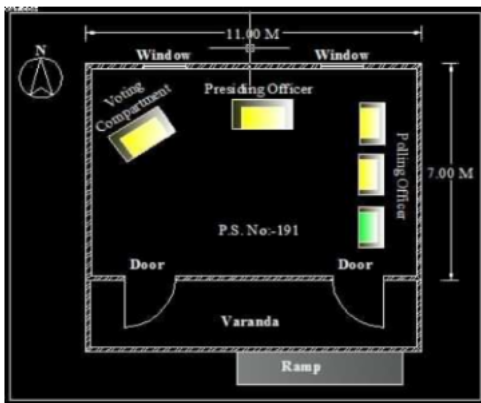

নিৰ্বাচক পঞ্জীয়ন বিষয়াৰ স্বাক্ষৰ

Nazri Naksha

Google Map View

Polling Station Building Front View

ভোটগ্ৰহন কেন্দ্ৰৰ সন্মুখৰ দৃশ্য

Cad View

Key MAP View

1 নাম : কোমেশ্বৰ গগৈ পিতাৰ নাম: নোমল গগৈ ঘৰ নং : ১ বয়স : 74 লিঙ্গ : পুৰুষ	CCF1414568 ফটো উপলব্ধ	2 নাম : নিজৰা গগৈ স্বামীৰ নাম: কোমেশ্বৰ গগৈ ঘৰ নং : ১ বয়স : 54 লিঙ্গ : মহিলা	CCF1414579 ফটো উপলব্ধ	3 নাম : হিমজ্যোতি গগৈ পিতাৰ নাম: কোমেশ্বৰ গগৈ ঘৰ নং : ১ বয়স : 26 লিঙ্গ : পুৰুষ	CCF0220574 ফটো উপলব্ধ
4 নাম : ৰাজীৱ গগৈ পিতাৰ নাম: দন্দেশ্বৰ গগৈ ঘৰ নং : 01 বয়স : 25 লিঙ্গ : পুৰুষ	CCF0479964 ফটো উপলব্ধ	5 নাম : পৰিসিতা গগৈ স্বামীৰ নাম: হিমজ্যোতি গগৈ ঘৰ নং : 1 বয়স : 23 লিঙ্গ : মহিলা	VNK0048421 ফটো উপলব্ধ	6 নাম : প্ৰাচ্য বৰপাত্ৰ গগৈ পিতাৰ নাম: প্ৰান্তিক বৰপাত্ৰ গগৈ ঘৰ নং : 1 বয়স : 19 লিঙ্গ : মহিলা	VNK0095984 ফটো উপলব্ধ
7 নাম : কুসুম গগৈ পিতাৰ নাম: নোমল গগৈ ঘৰ নং : 2 বয়স : 62 লিঙ্গ : পুৰুষ	CCF1414615 ফটো উপলব্ধ	8 নাম : দেবজিত গগৈ পিতাৰ নাম: ৰবিন গগৈ ঘৰ নং : 9 বয়স : 37 লিঙ্গ : পুৰুষ	CCF1414659 ফটো উপলব্ধ	9 নাম : ববিতা কোৱৰ গগৈ স্বামীৰ নাম: দেৱজিত গগৈ ঘৰ নং : 9 বয়স : 29 লিঙ্গ : মহিলা	CCF1424244 ফটো উপলব্ধ
10 নাম : বাৰ্মিং গগৈ পিতাৰ নাম: প্ৰশান্ত গগৈ ঘৰ নং : 3 কু বয়স : 19 লিঙ্গ : পুৰুষ	VNK0126482 ফটো উপলব্ধ	11 নাম : ইন্দিৰা গগৈ স্বামীৰ নাম: হেমন্ত গগৈ ঘৰ নং : 9 কু বয়স : 61 লিঙ্গ : মহিলা	CCF1414671 ফটো উপলব্ধ	12 নাম : প্ৰশান্ত গগৈ পিতাৰ নাম: হেমন্ত গগৈ ঘৰ নং : 9 কু বয়স : 41 লিঙ্গ : পুৰুষ	CCF1414682 ফটো উপলব্ধ
13 নাম : পলি গগৈ স্বামীৰ নাম: প্ৰশান্ত গগৈ ঘৰ নং : 9 কু বয়স : 39 লিঙ্গ : মহিলা	CCF1414693 ফটো উপলব্ধ	14 নাম : গোপাল কৃষ্ণ গগৈ পিতাৰ নাম: হেমন্ত গগৈ ঘৰ নং : 9 কু বয়স : 37 লিঙ্গ : পুৰুষ	CCF1414706 ফটো উপলব্ধ	15 নাম : মামুন বৰপাএ গগৈ স্বামীৰ নাম: গোপাল কৃষ্ণ গগৈ ঘৰ নং : 9 কু বয়স : 31 লিঙ্গ : মহিলা	CCF1424255 ফটো উপলব্ধ
16 নাম : ডিব্বেশ্বৰ গগৈ পিতাৰ নাম: সিংহেশ্বৰ গগৈ ঘৰ নং : 8 বয়স : 69 লিঙ্গ : পুৰুষ	CCF1414717 ফটো উপলব্ধ	17 নাম : ৰেণুমাই গগৈ স্বামীৰ নাম: ডিব্বেশ্বৰ গগৈ ঘৰ নং : 8 বয়স : 68 লিঙ্গ : মহিলা	CCF1414728 ফটো উপলব্ধ	18 নাম : য়াছিংফা গগৈ পিতাৰ নাম: ডিব্বেশ্বৰ গগৈ ঘৰ নং : 8 বয়স : 37 লিঙ্গ : মহিলা	CCF1414739 ফটো উপলব্ধ
19 নাম : পবিত্ৰ কুমাৰ গগৈ পিতাৰ নাম: সৰ্বকন গগৈ ঘৰ নং : 5 বয়স : 76 লিঙ্গ : পুৰুষ	CCF1414740 ফটো উপলব্ধ	20 নাম : দিগন্ত গগৈ পিতাৰ নাম: পবিত্ৰ গগৈ ঘৰ নং : 5 বয়স : 43 লিঙ্গ : পুৰুষ	CCF1414762 ফটো উপলব্ধ	21 নাম : পৰমা গগৈ পিতাৰ নাম: পবিত্ৰ গগৈ ঘৰ নং : 5 বয়স : 41 লিঙ্গ : পুৰুষ	CCF1414784 ফটো উপলব্ধ
22 নাম : অনিমা গগৈ স্বামীৰ নাম: পৰমা গগৈ ঘৰ নং : 5 বয়স : 38 লিঙ্গ : মহিলা	CCF1414795 ফটো উপলব্ধ	23 নাম : মীৰা গগৈ স্বামীৰ নাম: দিগন্ত গগৈ ঘৰ নং : 5 বয়স : 34 লিঙ্গ : মহিলা	CCF0477828 ফটো উপলব্ধ	24 নাম : নবিন গগৈ পিতাৰ নাম: দিগন্ত গগৈ ঘৰ নং : 5 বয়স : 27 লিঙ্গ : পুৰুষ	CCF0482026 ফটো উপলব্ধ
25 নাম : দীপ্তি চমুৱা গগৈ স্বামীৰ নাম: ৰামচন্দ্ৰ গগৈ ঘৰ নং : 6 বয়স : 69 লিঙ্গ : মহিলা	CCF1414808 ফটো উপলব্ধ	26 নাম : দুলেন গগৈ পিতাৰ নাম: ৰাম চন্দ্ৰ গগৈ ঘৰ নং : 6 বয়স : 38 লিঙ্গ : পুৰুষ	CCF1414819 ফটো উপলব্ধ	27 নাম : অণিমা গগৈ স্বামীৰ নাম: দুলেন গগৈ ঘৰ নং : 6 বয়স : 37 লিঙ্গ : মহিলা	CCF0135277 ফটো উপলব্ধ
28 নাম : শিৱ প্ৰসাদ গগৈ পিতাৰ নাম: ৰাম চন্দ্ৰ গগৈ ঘৰ নং : 6 বয়স : 35 লিঙ্গ : পুৰুষ	CCF1414820 ফটো উপলব্ধ	29 নাম : মিনা গগৈ স্বামীৰ নাম: লোহাত চ গগৈ ঘৰ নং : 9 বয়স : 64 লিঙ্গ : মহিলা	CCF1414842 ফটো উপলব্ধ	30 নাম : জয়চন্দ্ৰ গগৈ পিতাৰ নাম: লোহিত গগৈ ঘৰ নং : 07 বয়স : 59 লিঙ্গ : পুৰুষ	CCF0639005 ফটো উপলব্ধ